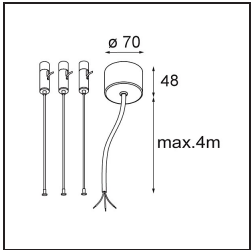

Specifications

Material	13305632
Tipo de fuente de luz	LED
Tipo de LED	FLAT MOON LED
Tecnología LED	PCB LED
CRI	Min. 90
Temperatura del color	3000K
Vida Útil	L80B20 @50.000 horas
Lámpara Incluida	Sí
Número de fuentes de luz	1
Código de flujo CIE	47 79 96 100 81
Binning (SDCM)	3
Dirección de la luz	Directo
Voltaje de entrada	230V
Luminaire power (W)	138,0
Clasificación eléctrica	I
Clasificación del IP	20
Clasificación de hilo incandescente (°C)	650
Protocolo de regulación	DALI, Push-Dim
DALI Standard	DALI version-1
Interio/Exterior	Interior
Aplicación	Techo
Montaje	Suspendido
Ajustabilidad	Not Applicable
Distancia al objeto iluminado (m)	0,1
Color principal & Acabado principal	Negro, Estructura
Peso bruto (g)	19260,0
Flujo luminoso por lámpara (lm)	12778
Eficacia (lm/W)	92
Índice de deslumbramiento	23
Remark	<ul style="list-style-type: none"> • Kit de suspensión no incluido • Kit de suspensión no incluido • No es un producto completo. Se requiere kit de suspensión.

TM30 & CRI diagram

Light distribution & beam diagram

Accesorios Opticos

- 13289400** Diffuser Flat Moon 950 Prismatic
- 13289500** Diffuser Flat Moon 950 Ice Prismatic

Accesorios Instalación

- 13309209** Cover Plate Flat Moon 950 White Structure
- 13309232** Cover Plate Flat Moon 950 Black Structure

- 11061809** Power Feed and Suspension Kit 4000 Round 3P Flat Moon (3) Straight White Structure
- 11061832** Power Feed and Suspension Kit 4000 Round 3P Flat Moon (3) Straight Black Structure

- 11061909** Power Feed and Suspension Kit 4000 Round 5P Flat Moon (3) Straight White Structure
- 11061932** Power Feed and Suspension Kit 4000 Round 5P Flat Moon (3) Straight Black Structure

- 11066109** Power Feed and Suspension Kit Round 5P Flat Moon (3) Triangle (Incl. Power Feed Cable & Suspension Cable 4000) White Structure
- 11066132** Power Feed and Suspension Kit Round 5P Flat Moon (3) Triangle (Incl. Power Feed Cable & Suspension Cable 4000) Black Structure