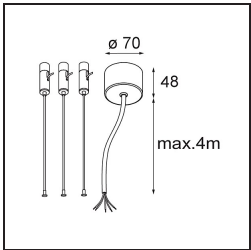

Specifications

Material	13305632
Tipo de fuente de luz	LED
Tipo de LED	FLAT MOON LED
Tecnología LED	PCB LED
CRI	Min. 90
Temperatura del color	3000K
Vida Útil	L80B20 @50.000 horas
Lámpara Incluida	Sí
Número de fuentes de luz	1
Código de flujo CIE	47 79 96 100 81
Binning (SDCM)	3
Dirección de la luz	Directo
Voltaje de entrada	230V
Luminaire power (W)	138,0
Clasificación eléctrica	I
Clasificación del IP	20
Clasificación de hilo incandescente (°C)	650
Protocolo de regulación	DALI, Push-Dim
DALI Standard	DALI version-1
Interio/Exterior	Interior
Aplicación	Techo
Montaje	Suspendido
Ajustabilidad	Not Applicable
Distancia al objeto iluminado (m)	0,1
Color principal & Acabado principal	Negro, Estructura
Peso bruto (g)	19260,0
Flujo luminoso por lámpara (lm)	12778
Eficacia (lm/W)	92
Índice de deslumbramiento	23
Remark	<ul style="list-style-type: none"> • Kit de suspensión no incluido • Kit de suspensión no incluido • No es un producto completo. Se requiere kit de suspensión.

TM30 & CRI diagram

Light distribution & beam diagram

Accesorios Opticos

- 13289400** Diffuser Flat Moon 950 Prismatic
- 13289500** Diffuser Flat Moon 950 Ice Prismatic

Accesorios Instalación

- 13309209** Cover Plate Flat Moon 950 White Structure
- 13309232** Cover Plate Flat Moon 950 Black Structure

- 11061809** Power Feed and Suspension Kit 4000 Round 3P Flat Moon (3) Straight White Structure
- 11061832** Power Feed and Suspension Kit 4000 Round 3P Flat Moon (3) Straight Black Structure

- 11061909** Power Feed and Suspension Kit 4000 Round 5P Flat Moon (3) Straight White Structure
- 11061932** Power Feed and Suspension Kit 4000 Round 5P Flat Moon (3) Straight Black Structure

- 11066109** Power Feed and Suspension Kit Round 5P Flat Moon (3) Triangle (Incl. Power Feed Cable & Suspension Cable 4000) White Structure
- 11066132** Power Feed and Suspension Kit Round 5P Flat Moon (3) Triangle (Incl. Power Feed Cable & Suspension Cable 4000) Black Structure