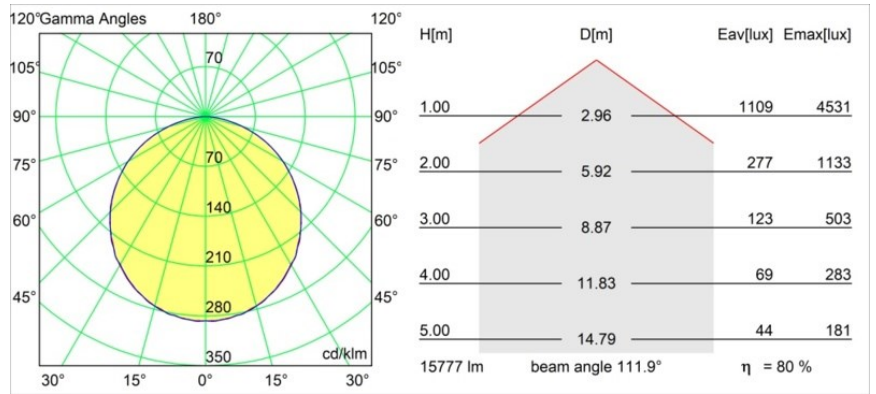

Light distribution & beam diagram