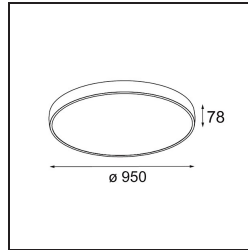

Specifications

Material	13305632
Tipo de fuente de luz	LED
Tipo de LED	FLAT MOON LED
Tecnología LED	PCB LED
CRI	Min. 90
Temperatura del color	3000K
Vida Útil	L80B20 @50.000 horas
Lámpara Incluida	Sí
Número de fuentes de luz	1
Código de flujo CIE	47 79 96 100 81
Binning (SDCM)	3
Dirección de la luz	Directo
Voltaje de entrada	230V
Luminaire power (W)	138,0
Clasificación eléctrica	I
Clasificación del IP	20
Clasificación de hilo incandescente (°C)	650
Protocolo de regulación	DALI, Push-Dim
DALI Standard	DALI version-1
Interio/Exterior	Interior
Aplicación	Techo
Montaje	Suspendido
Ajustabilidad	Not Applicable
Distancia al objeto iluminado (m)	0,1
Color principal & Acabado principal	Negro, Estructura
Peso bruto (g)	19260,0
Flujo luminoso por lámpara (lm)	12778
Eficacia (lm/W)	92
Índice de deslumbramiento	23
Remark	<ul style="list-style-type: none"> • Kit de suspensión no incluido • Kit de suspensión no incluido • No es un producto completo. Se requiere kit de suspensión.