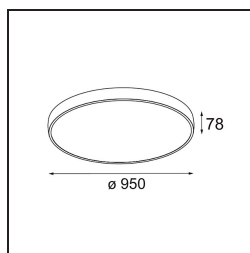

Datum
Klant
Project
Soort

Flat Moon Suspended 950 1x LED 4000K DALI/Push-Dim DI White Structure

Specificaties

Materiaal	13305709
Type Lichtbron	LED
LED type	FLAT MOON LED
LED technologie	Led-printplaat
CRI	Min. 90
Kleurtemperatuur	4000K
Levensduur	L80B20 bij 50.000 Uur
Lamp inbegrepen	Ja
Aantal Lichtbronnen	1
CIE-fluxcode	47 77 95 100 86
Binning (SDCM)	3
Lichtrichting	Omlaag
Ingangsspanning	230 V
Luminaire power (W)	138,0
Elektriciteitsklasse	I
IP-klasse	20
Gloeidraadtest (°C)	650
Protocol Voor Dimmen	DALI, Pushdim
DALI Standard	DALI version-1
Binnen/Buiten	Binnen
Toepassing	Plafond
Montage	Gependeld
Verstelbaarheid	Not Applicable
Afstand tot Verlicht Voorwerp (m)	0,1
Primaire Kleur & Primaire Afwerking	Wit, Structuur
Brutogewicht (g)	19260,0
Lumenoutput per lampunit (lm)	15397
Efficiëntie (lm/W)	111
UGR	24
Opmerking	<ul style="list-style-type: none"> • Set voor hangstelsysteem niet inbegrepen • Set voor hangstelsysteem niet inbegrepen • Dit is geen compleet product. Set voor hangstelsysteem vereist.