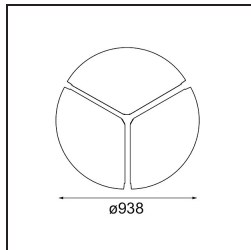

Datum
Klant
Project
Soort

Flat Moon Suspended 950 1x LED 4000K DALI/Push-Dim DI White Structure

Specificaties

Materiaal	13305709
Type Lichtbron	LED
LED type	FLAT MOON LED
LED technologie	Led-printplaat
CRI	Min. 90
Kleurtemperatuur	4000K
Levensduur	L80B20 bij 50.000 Uur
Lamp inbegrepen	Ja
Aantal Lichtbronnen	1
CIE-fluxcode	47 77 95 100 86
Binning (SDCM)	3
Lichtrichting	Omlaag
Ingangsspanning	230 V
Luminaire power (W)	138,0
Elektriciteitsklasse	I
IP-klasse	20
Gloeidraadtest (°C)	650
Protocol Voor Dimmen	DALI, Pushdim
DALI Standard	DALI version-1
Binnen/Buiten	Binnen
Toepassing	Plafond
Montage	Gependeld
Verstelbaarheid	Not Applicable
Afstand tot Verlicht Voorwerp (m)	0,1
Primaire Kleur & Primaire Afwerking	Wit, Structuur
Brutogewicht (g)	19260,0
Lumenoutput per lampunit (lm)	15397
Efficiëntie (lm/W)	111
UGR	24
Opmerking	<ul style="list-style-type: none"> • Set voor hangstelsysteem niet inbegrepen • Set voor hangstelsysteem niet inbegrepen • Dit is geen compleet product. Set voor hangstelsysteem vereist.

TM30 & CRI Diagrammen

Lichtspreiding & Stralingsdiagram

Optische Accessoires

- 13289400** Diffuser Flat Moon 950 Prismatic
- 13289500** Diffuser Flat Moon 950 Ice Prismatic

Installatie Accessoires

- 13309209** Cover Plate Flat Moon 950 White Structure
- 13309232** Cover Plate Flat Moon 950 Black Structure