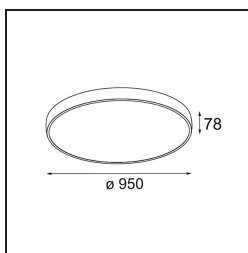

Datum
Klant
Project
Soort

Flat Moon Suspended 950 1x LED 4000K DALI/Push-Dim DI White Structure

Specificaties

Materiaal	13305709
Type Lichtbron	LED
LED type	FLAT MOON LED
LED technologie	Led-printplaat
CRI	Min. 90
Kleurtemperatuur	4000K
Levensduur	L80B20 bij 50.000 Uur
Lamp inbegrepen	Ja
Aantal Lichtbronnen	1
CIE-fluxcode	47 77 95 100 86
Binning (SDCM)	3
Lichtrichting	Omlaag
Ingangsspanning	230 V
Luminaire power (W)	138,0
Elektriciteitsklasse	I
IP-klasse	20
Gloeidraadtest (°C)	650
Protocol Voor Dimmen	DALI, Pushdim
DALI Standard	DALI version-1
Binnen/Buiten	Binnen
Toepassing	Plafond
Montage	Gependeld
Verstelbaarheid	Not Applicable
Afstand tot Verlicht Voorwerp (m)	0,1
Primaire Kleur & Primaire Afwerking	Wit, Structuur
Brutogewicht (g)	19260,0
Lumenoutput per lampunit (lm)	15397
Efficiëntie (lm/W)	111
UGR	24
Opmerking	<ul style="list-style-type: none"> • Set voor hangstelsysteem niet inbegrepen • Set voor hangstelsysteem niet inbegrepen • Dit is geen compleet product. Set voor hangstelsysteem vereist.