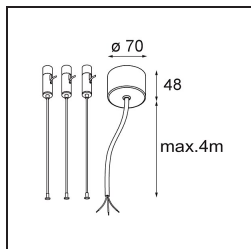

Datum
Klant
Project
Soort

Flat Moon Suspended 950 1x LED 4000K DALI/Push-Dim DI White Structure

Specificaties

Materiaal	13305709
Type Lichtbron	LED
LED type	FLAT MOON LED
LED technologie	Led-printplaat
CRI	Min. 90
Kleurtemperatuur	4000K
Levensduur	L80B20 bij 50.000 Uur
Lamp inbegrepen	Ja
Aantal Lichtbronnen	1
CIE-fluxcode	47 77 95 100 86
Binning (SDCM)	3
Lichtrichting	Omlaag
Ingangsspanning	230 V
Luminaire power (W)	138,0
Elektriciteitsklasse	I
IP-klasse	20
Gloeidraadtest (°C)	650
Protocol Voor Dimmen	DALI, Pushdim
DALI Standard	DALI version-1
Binnen/Buiten	Binnen
Toepassing	Plafond
Montage	Gependeld
Verstelbaarheid	Not Applicable
Afstand tot Verlicht Voorwerp (m)	0,1
Primaire Kleur & Primaire Afwerking	Wit, Structuur
Brutogewicht (g)	19260,0
Lumenoutput per lampunit (lm)	15397
Efficiëntie (lm/W)	111
UGR	24
Opmerking	<ul style="list-style-type: none"> • Set voor hangstelsysteem niet inbegrepen • Set voor hangstelsysteem niet inbegrepen • Dit is geen compleet product. Set voor hangstelsysteem vereist.

TM30 & CRI Diagrammen

Lichtspreiding & Stralingsdiagram

Optische Accessoires

- 13289400** Diffuser Flat Moon 950 Prismatic
- 13289500** Diffuser Flat Moon 950 Ice Prismatic

Installatie Accessoires

- 13309209** Cover Plate Flat Moon 950 White Structure
- 13309232** Cover Plate Flat Moon 950 Black Structure

- 11061809** Power Feed and Suspension Kit 4000 Round 3P Flat Moon (3) Straight White Structure
- 11061832** Power Feed and Suspension Kit 4000 Round 3P Flat Moon (3) Straight Black Structure

- 11061909** Power Feed and Suspension Kit 4000 Round 5P Flat Moon (3) Straight White Structure
- 11061932** Power Feed and Suspension Kit 4000 Round 5P Flat Moon (3) Straight Black Structure

- 11066109** Power Feed and Suspension Kit Round 5P Flat Moon (3) Triangle (Incl. Power Feed Cable & Suspension Cable 4000) White Structure
- 11066132** Power Feed and Suspension Kit Round 5P Flat Moon (3) Triangle (Incl. Power Feed Cable & Suspension Cable 4000) Black Structure