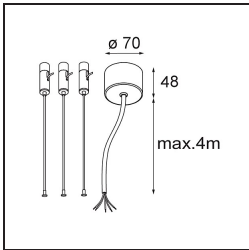

Datum
Klant
Project
Soort

Flat Moon Suspended 950 1x LED 4000K DALI/Push-Dim DI White Structure

Specificaties

Materiaal	13305709
Type Lichtbron	LED
LED type	FLAT MOON LED
LED technologie	Led-printplaat
CRI	Min. 90
Kleurtemperatuur	4000K
Levensduur	L80B20 bij 50.000 Uur
Lamp inbegrepen	Ja
Aantal Lichtbronnen	1
CIE-fluxcode	47 77 95 100 86
Binning (SDCM)	3
Lichtrichting	Omlaag
Ingangsspanning	230 V
Luminaire power (W)	138,0
Elektriciteitsklasse	I
IP-klasse	20
Gloeidraadtest (°C)	650
Protocol Voor Dimmen	DALI, Pushdim
DALI Standard	DALI version-1
Binnen/Buiten	Binnen
Toepassing	Plafond
Montage	Gependeld
Verstelbaarheid	Not Applicable
Afstand tot Verlicht Voorwerp (m)	0,1
Primaire Kleur & Primaire Afwerking	Wit, Structuur
Brutogewicht (g)	19260,0
Lumenoutput per lampunit (lm)	15397
Efficiëntie (lm/W)	111
UGR	24
Opmerking	<ul style="list-style-type: none"> • Set voor hangstelsysteem niet inbegrepen • Set voor hangstelsysteem niet inbegrepen • Dit is geen compleet product. Set voor hangstelsysteem vereist.

TM30 & CRI Diagrammen

Lichtspreiding & Stralingsdiagram

Optische Accessoires

- 13289400** Diffuser Flat Moon 950 Prismatic
- 13289500** Diffuser Flat Moon 950 Ice Prismatic

Installatie Accessoires

- 13309209** Cover Plate Flat Moon 950 White Structure
- 13309232** Cover Plate Flat Moon 950 Black Structure

- 11061809** Power Feed and Suspension Kit 4000 Round 3P Flat Moon (3) Straight White Structure
- 11061832** Power Feed and Suspension Kit 4000 Round 3P Flat Moon (3) Straight Black Structure

- 11061909** Power Feed and Suspension Kit 4000 Round 5P Flat Moon (3) Straight White Structure
- 11061932** Power Feed and Suspension Kit 4000 Round 5P Flat Moon (3) Straight Black Structure

- 11066109** Power Feed and Suspension Kit Round 5P Flat Moon (3) Triangle (Incl. Power Feed Cable & Suspension Cable 4000) White Structure
- 11066132** Power Feed and Suspension Kit Round 5P Flat Moon (3) Triangle (Incl. Power Feed Cable & Suspension Cable 4000) Black Structure