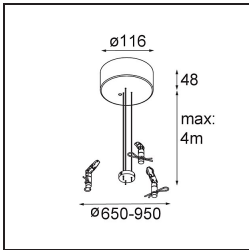

Datum
Klant
Project
Soort

Flat Moon Suspended 950 1x LED 4000K DALI/Push-Dim DI White Structure

Specificaties

Materiaal	13305709
Type Lichtbron	LED
LED type	FLAT MOON LED
LED technologie	Led-printplaat
CRI	Min. 90
Kleurtemperatuur	4000K
Levensduur	L80B20 bij 50.000 Uur
Lamp inbegrepen	Ja
Aantal Lichtbronnen	1
CIE-fluxcode	47 77 95 100 86
Binning (SDCM)	3
Lichtrichting	Omlaag
Ingangsspanning	230 V
Luminaire power (W)	138,0
Elektriciteitsklasse	I
IP-klasse	20
Gloeidraadtest (°C)	650
Protocol Voor Dimmen	DALI, Pushdim
DALI Standard	DALI version-1
Binnen/Buiten	Binnen
Toepassing	Plafond
Montage	Gependeld
Verstelbaarheid	Not Applicable
Afstand tot Verlicht Voorwerp (m)	0,1
Primaire Kleur & Primaire Afwerking	Wit, Structuur
Brutogewicht (g)	19260,0
Lumenoutput per lampunit (lm)	15397
Efficiëntie (lm/W)	111
UGR	24
Opmerking	<ul style="list-style-type: none"> • Set voor hangstelsysteem niet inbegrepen • Set voor hangstelsysteem niet inbegrepen • Dit is geen compleet product. Set voor hangstelsysteem vereist.

TM30 & CRI Diagrammen

Lichtspreiding & Stralingsdiagram

Optische Accessoires

- 13289400** Diffuser Flat Moon 950 Prismatic
- 13289500** Diffuser Flat Moon 950 Ice Prismatic

Installatie Accessoires

- 13309209** Cover Plate Flat Moon 950 White Structure
- 13309232** Cover Plate Flat Moon 950 Black Structure

- 11061809** Power Feed and Suspension Kit 4000 Round 3P Flat Moon (3) Straight White Structure
- 11061832** Power Feed and Suspension Kit 4000 Round 3P Flat Moon (3) Straight Black Structure

- 11061909** Power Feed and Suspension Kit 4000 Round 5P Flat Moon (3) Straight White Structure
- 11061932** Power Feed and Suspension Kit 4000 Round 5P Flat Moon (3) Straight Black Structure

- 11066109** Power Feed and Suspension Kit Round 5P Flat Moon (3) Triangle (Incl. Power Feed Cable & Suspension Cable 4000) White Structure
- 11066132** Power Feed and Suspension Kit Round 5P Flat Moon (3) Triangle (Incl. Power Feed Cable & Suspension Cable 4000) Black Structure