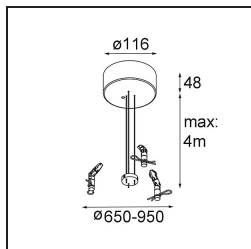

Datum
Klant
Project
Soort

Flat Moon Suspended 950 1x LED 4000K DALI/Push-Dim DI White Structure

Specificaties

Materiaal	13305709
Type Lichtbron	LED
LED type	FLAT MOON LED
LED technologie	Led-printplaat
CRI	Min. 90
Kleurtemperatuur	4000K
Levensduur	L80B20 bij 50.000 Uur
Lamp inbegrepen	Ja
Aantal Lichtbronnen	1
CIE-fluxcode	47 77 95 100 86
Binning (SDCM)	3
Lichtrichting	Omlaag
Ingangsspanning	230 V
Luminaire power (W)	138,0
Elektriciteitsklasse	I
IP-klasse	20
Gloeidraadtest (°C)	650
Protocol Voor Dimmen	DALI, Pushdim
DALI Standard	DALI version-1
Binnen/Buiten	Binnen
Toepassing	Plafond
Montage	Gependeld
Verstelbaarheid	Not Applicable
Afstand tot Verlicht Voorwerp (m)	0,1
Primaire Kleur & Primaire Afwerking	Wit, Structuur
Brutogewicht (g)	19260,0
Lumenoutput per lampunit (lm)	15397
Efficiëntie (lm/W)	111
UGR	24
Opmerking	<ul style="list-style-type: none"> • Set voor hangstelsysteem niet inbegrepen • Set voor hangstelsysteem niet inbegrepen • Dit is geen compleet product. Set voor hangstelsysteem vereist.

TM30 & CRI Diagrammen

Lichtspreiding & Stralingsdiagram

Optische Accessoires

- 13289400** Diffuser Flat Moon 950 Prismatic
- 13289500** Diffuser Flat Moon 950 Ice Prismatic

Installatie Accessoires

- 13309209** Cover Plate Flat Moon 950 White Structure
- 13309232** Cover Plate Flat Moon 950 Black Structure

- 11061809** Power Feed and Suspension Kit 4000 Round 3P Flat Moon (3) Straight White Structure
- 11061832** Power Feed and Suspension Kit 4000 Round 3P Flat Moon (3) Straight Black Structure

- 11061909** Power Feed and Suspension Kit 4000 Round 5P Flat Moon (3) Straight White Structure
- 11061932** Power Feed and Suspension Kit 4000 Round 5P Flat Moon (3) Straight Black Structure

- 11066109** Power Feed and Suspension Kit Round 5P Flat Moon (3) Triangle (Incl. Power Feed Cable & Suspension Cable 4000) White Structure
- 11066132** Power Feed and Suspension Kit Round 5P Flat Moon (3) Triangle (Incl. Power Feed Cable & Suspension Cable 4000) Black Structure