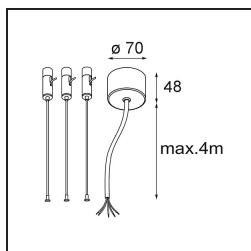

Datum
Klant
Project
Soort

Flat Moon Suspended 950 1x LED 4000K DALI/Push-Dim DI White Structure

Specificaties

Materiaal	13305709
Type Lichtbron	LED
LED type	FLAT MOON LED
LED technologie	Led-printplaat
CRI	Min. 90
Kleurtemperatuur	4000K
Levensduur	L80B20 bij 50.000 Uur
Lamp inbegrepen	Ja
Aantal Lichtbronnen	1
CIE-fluxcode	47 77 95 100 86
Binning (SDCM)	3
Lichtrichting	Omlaag
Ingangsspanning	230 V
Luminaire power (W)	138,0
Elektriciteitsklasse	I
IP-klasse	20
Gloeidraadtest (°C)	650
Protocol Voor Dimmen	DALI, Pushdim
DALI Standard	DALI version-1
Binnen/Buiten	Binnen
Toepassing	Plafond
Montage	Gependeld
Verstelbaarheid	Not Applicable
Afstand tot Verlicht Voorwerp (m)	0,1
Primaire Kleur & Primaire Afwerking	Wit, Structuur
Brutogewicht (g)	19260,0
Lumenoutput per lampunit (lm)	15397
Efficiëntie (lm/W)	111
UGR	24
Opmerking	<ul style="list-style-type: none"> • Set voor hangstelsysteem niet inbegrepen • Set voor hangstelsysteem niet inbegrepen • Dit is geen compleet product. Set voor hangstelsysteem vereist.

TM30 & CRI Diagrammen

Lichtspreiding & Stralingsdiagram

Optische Accessoires

- 13289400** Diffuser Flat Moon 950 Prismatic
- 13289500** Diffuser Flat Moon 950 Ice Prismatic

Installatie Accessoires

- 13309209** Cover Plate Flat Moon 950 White Structure
- 13309232** Cover Plate Flat Moon 950 Black Structure

- 11061809** Power Feed and Suspension Kit 4000 Round 3P Flat Moon (3) Straight White Structure
- 11061832** Power Feed and Suspension Kit 4000 Round 3P Flat Moon (3) Straight Black Structure

- 11061909** Power Feed and Suspension Kit 4000 Round 5P Flat Moon (3) Straight White Structure
- 11061932** Power Feed and Suspension Kit 4000 Round 5P Flat Moon (3) Straight Black Structure

- 11066109** Power Feed and Suspension Kit Round 5P Flat Moon (3) Triangle (Incl. Power Feed Cable & Suspension Cable 4000) White Structure
- 11066132** Power Feed and Suspension Kit Round 5P Flat Moon (3) Triangle (Incl. Power Feed Cable & Suspension Cable 4000) Black Structure