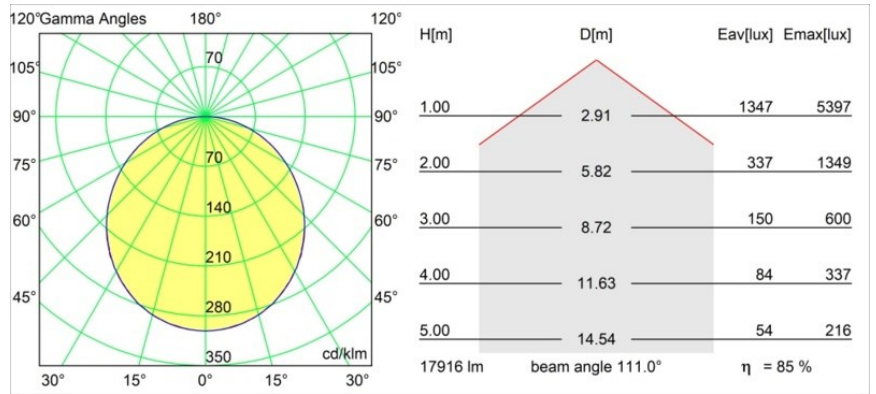

Lichtspreiding & Stralingsdiagram