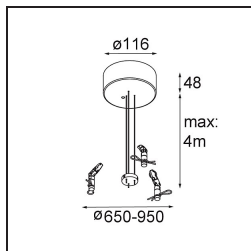

Date
Customer
Project
Type

Flat Moon Suspended 950 1x LED 4000K DALI/Push-Dim DI White Structure

Specifications

Materiale	13305709
Tipo di Sorgente	LED
Tipologia LED	FLAT MOON LED
Tecnologie LED	LED PCB
CRI	Min. 90
Temperatura di colore della luce	4000K
Vita utile	L80B20 @50.000 ore
Lampadina inclusa	Sì
Numero di fonte luminosa	1
Codice di flusso CIE	47 77 95 100 86
Binning (SDCM)	3
Direzione della luce	Diretta
Volt in ingresso	230V
Luminaire power (W)	138,0
Classificazione elettrica	I
Grado IP	20
Test filo a caldo (°C)	650
Protocollo di regolazione (Dimmer)	DALI, Push-Dim
DALI Standard	DALI version-1
Interno/Esterno	Interno
Applicazione	Soffitto
Montaggio	Sospeso
Orientabilità	Not Applicable
Distanza dall'oggetto illuminato (m)	0,1
Colore primario & Finitura primaria	Bianco, Strutturata
Peso lordo (g)	19260,0
Flusso luminoso per lampade (lm)	15397
Efficienza (lm/W)	111
Livello abbagliamento	24
Remark	<ul style="list-style-type: none"> • Kit di sospensioni non incluso • Kit di sospensioni non incluso • Questo non è un prodotto completo. È necessario un kit di sospensione.

TM30 & CRI diagram

Light distribution & beam diagram

Accessorio Ottico

- 13289400 Diffuser Flat Moon 950 Prismatic
- 13289500 Diffuser Flat Moon 950 Ice Prismatic

Accessori Installazione

- 13309209 Cover Plate Flat Moon 950 White Structure
- 13309232 Cover Plate Flat Moon 950 Black Structure

- 11061809 Power Feed and Suspension Kit 4000 Round 3P Flat Moon (3) Straight White Structure
- 11061832 Power Feed and Suspension Kit 4000 Round 3P Flat Moon (3) Straight Black Structure

- 11061909 Power Feed and Suspension Kit 4000 Round 5P Flat Moon (3) Straight White Structure
- 11061932 Power Feed and Suspension Kit 4000 Round 5P Flat Moon (3) Straight Black Structure