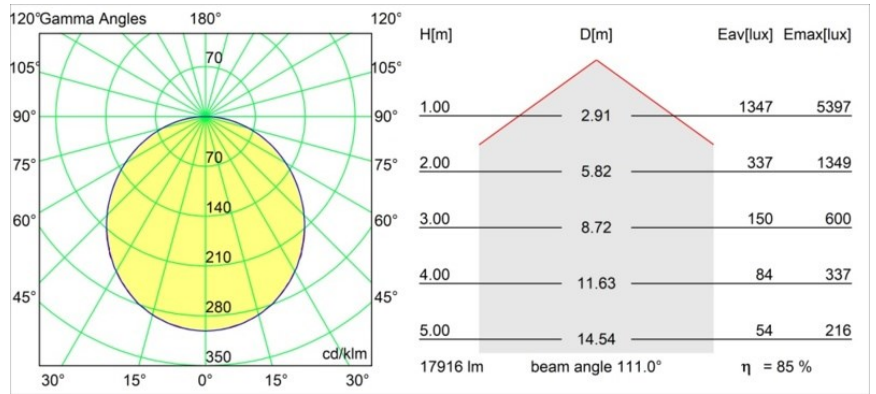

Light distribution & beam diagram