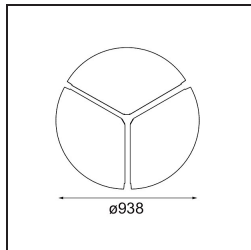

Date
Customer
Project
Type

Flat Moon Suspended 950 1x LED 4000K DALI/Push-Dim DI White Structure

Specifications

Materiale	13305709
Tipo di Sorgente	LED
Tipologia LED	FLAT MOON LED
Tecnologie LED	LED PCB
CRI	Min. 90
Temperatura di colore della luce	4000K
Vita utile	L80B20 @50.000 ore
Lampadina inclusa	Sì
Numero di fonte luminosa	1
Codice di flusso CIE	47 77 95 100 86
Binning (SDCM)	3
Direzione della luce	Diretta
Volt in ingresso	230V
Luminaire power (W)	138,0
Classificazione elettrica	I
Grado IP	20
Test filo a caldo (°C)	650
Protocollo di regolazione (Dimmer)	DALI, Push-Dim
DALI Standard	DALI version-1
Interno/Esterno	Interno
Applicazione	Soffitto
Montaggio	Sospeso
Orientabilità	Not Applicable
Distanza dall'oggetto illuminato (m)	0,1
Colore primario & Finitura primaria	Bianco, Strutturata
Peso lordo (g)	19260,0
Flusso luminoso per lampade (lm)	15397
Efficienza (lm/W)	111
Livello abbagliamento	24
Remark	<ul style="list-style-type: none"> • Kit di sospensioni non incluso • Kit di sospensioni non incluso • Questo non è un prodotto completo. È necessario un kit di sospensione.

TM30 & CRI diagram

Light distribution & beam diagram

Accessorio Ottico

- 13289400 Diffuser Flat Moon 950 Prismatic
- 13289500 Diffuser Flat Moon 950 Ice Prismatic

Accessori Installazione

- 13309209 Cover Plate Flat Moon 950 White Structure
- 13309232 Cover Plate Flat Moon 950 Black Structure