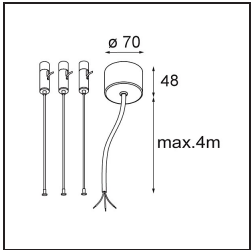

Date
Customer
Project
Type

Flat Moon Suspended 950 1x LED 4000K DALI/Push-Dim DI White Structure

Specifications

Materiale	13305709
Tipo di Sorgente	LED
Tipologia LED	FLAT MOON LED
Tecnologie LED	LED PCB
CRI	Min. 90
Temperatura di colore della luce	4000K
Vita utile	L80B20 @50.000 ore
Lampadina inclusa	Sì
Numero di fonte luminosa	1
Codice di flusso CIE	47 77 95 100 86
Binning (SDCM)	3
Direzione della luce	Diretta
Volt in ingresso	230V
Luminaire power (W)	138,0
Classificazione elettrica	I
Grado IP	20
Test filo a caldo (°C)	650
Protocollo di regolazione (Dimmer)	DALI, Push-Dim
DALI Standard	DALI version-1
Interno/Esterno	Interno
Applicazione	Soffitto
Montaggio	Sospeso
Orientabilità	Not Applicable
Distanza dall'oggetto illuminato (m)	0,1
Colore primario & Finitura primaria	Bianco, Strutturata
Peso lordo (g)	19260,0
Flusso luminoso per lampade (lm)	15397
Efficienza (lm/W)	111
Livello abbagliamento	24
Remark	<ul style="list-style-type: none"> • Kit di sospensioni non incluso • Kit di sospensioni non incluso • Questo non è un prodotto completo. È necessario un kit di sospensione.

TM30 & CRI diagram

Light distribution & beam diagram

Accessorio Ottico

- 13289400** Diffuser Flat Moon 950 Prismatic
- 13289500** Diffuser Flat Moon 950 Ice Prismatic

Accessori Installazione

- 13309209** Cover Plate Flat Moon 950 White Structure
- 13309232** Cover Plate Flat Moon 950 Black Structure

- 11061809** Power Feed and Suspension Kit 4000 Round 3P Flat Moon (3) Straight White Structure
- 11061832** Power Feed and Suspension Kit 4000 Round 3P Flat Moon (3) Straight Black Structure

- 11061909** Power Feed and Suspension Kit 4000 Round 5P Flat Moon (3) Straight White Structure
- 11061932** Power Feed and Suspension Kit 4000 Round 5P Flat Moon (3) Straight Black Structure