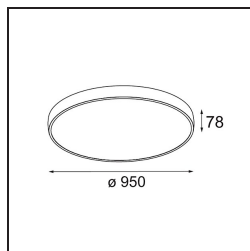

Date
Customer
Project
Type

Flat Moon Suspended 950 1x LED 4000K DALI/Push-Dim DI White Structure

Specifications

Materiale	13305709
Tipo di Sorgente	LED
Tipologia LED	FLAT MOON LED
Tecnologie LED	LED PCB
CRI	Min. 90
Temperatura di colore della luce	4000K
Vita utile	L80B20 @50.000 ore
Lampadina inclusa	Sì
Numero di fonte luminosa	1
Codice di flusso CIE	47 77 95 100 86
Binning (SDCM)	3
Direzione della luce	Diretta
Volt in ingresso	230V
Luminaire power (W)	138,0
Classificazione elettrica	I
Grado IP	20
Test filo a caldo (°C)	650
Protocollo di regolazione (Dimmer)	DALI, Push-Dim
DALI Standard	DALI version-1
Interno/Esterno	Interno
Applicazione	Soffitto
Montaggio	Sospeso
Orientabilità	Not Applicable
Distanza dall'oggetto illuminato (m)	0,1
Colore primario & Finitura primaria	Bianco, Strutturata
Peso lordo (g)	19260,0
Flusso luminoso per lampade (lm)	15397
Efficienza (lm/W)	111
Livello abbagliamento	24
Remark	<ul style="list-style-type: none"> • Kit di sospensioni non incluso • Kit di sospensioni non incluso • Questo non è un prodotto completo. È necessario un kit di sospensione.