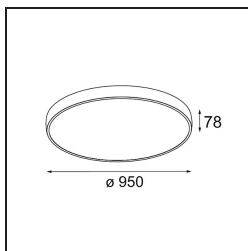

Date
Customer
Project
Type

Flat Moon Suspended 950 1x LED 4000K DALI/Push-Dim DI White Structure

Specifications

Materiale	13305709
Tipo di Sorgente	LED
Tipologia LED	FLAT MOON LED
Tecnologie LED	LED PCB
CRI	Min. 90
Temperatura di colore della luce	4000K
Vita utile	L80B20 @50.000 ore
Lampadina inclusa	Sì
Numero di fonte luminosa	1
Codice di flusso CIE	47 77 95 100 86
Binning (SDCM)	3
Direzione della luce	Diretta
Volt in ingresso	230V
Luminaire power (W)	138,0
Classificazione elettrica	I
Grado IP	20
Test filo a caldo (°C)	650
Protocollo di regolazione (Dimmer)	DALI, Push-Dim
DALI Standard	DALI version-1
Interno/Esterno	Interno
Applicazione	Soffitto
Montaggio	Sospeso
Orientabilità	Not Applicable
Distanza dall'oggetto illuminato (m)	0,1
Colore primario & Finitura primaria	Bianco, Strutturata
Peso lordo (g)	19260,0
Flusso luminoso per lampade (lm)	15397
Efficienza (lm/W)	111
Livello abbagliamento	24
Remark	<ul style="list-style-type: none"> • Kit di sospensioni non incluso • Kit di sospensioni non incluso • Questo non è un prodotto completo. È necessario un kit di sospensione.