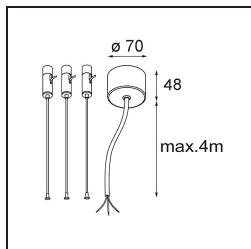

Date
Customer
Project
Type

Flat Moon Suspended 950 1x LED 4000K DALI/Push-Dim DI White Structure

Specifications

Materiale	13305709
Tipo di Sorgente	LED
Tipologia LED	FLAT MOON LED
Tecnologie LED	LED PCB
CRI	Min. 90
Temperatura di colore della luce	4000K
Vita utile	L80B20 @50.000 ore
Lampadina inclusa	Sì
Numero di fonte luminosa	1
Codice di flusso CIE	47 77 95 100 86
Binning (SDCM)	3
Direzione della luce	Diretta
Volt in ingresso	230V
Luminaire power (W)	138,0
Classificazione elettrica	I
Grado IP	20
Test filo a caldo (°C)	650
Protocollo di regolazione (Dimmer)	DALI, Push-Dim
DALI Standard	DALI version-1
Interno/Esterno	Interno
Applicazione	Soffitto
Montaggio	Sospeso
Orientabilità	Not Applicable
Distanza dall'oggetto illuminato (m)	0,1
Colore primario & Finitura primaria	Bianco, Strutturata
Peso lordo (g)	19260,0
Flusso luminoso per lampade (lm)	15397
Efficienza (lm/W)	111
Livello abbagliamento	24
Remark	<ul style="list-style-type: none"> • Kit di sospensioni non incluso • Kit di sospensioni non incluso • Questo non è un prodotto completo. È necessario un kit di sospensione.

TM30 & CRI diagram

Light distribution & beam diagram

Accessorio Ottico

- 13289400 Diffuser Flat Moon 950 Prismatic
- 13289500 Diffuser Flat Moon 950 Ice Prismatic

Accessori Installazione

- 13309209 Cover Plate Flat Moon 950 White Structure
- 13309232 Cover Plate Flat Moon 950 Black Structure

- 11061809 Power Feed and Suspension Kit 4000 Round 3P Flat Moon (3) Straight White Structure
- 11061832 Power Feed and Suspension Kit 4000 Round 3P Flat Moon (3) Straight Black Structure

- 11061909 Power Feed and Suspension Kit 4000 Round 5P Flat Moon (3) Straight White Structure
- 11061932 Power Feed and Suspension Kit 4000 Round 5P Flat Moon (3) Straight Black Structure