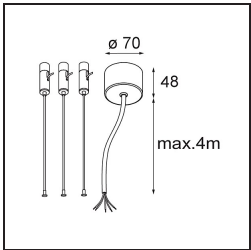

Date
Customer
Project
Type

Flat Moon Suspended 950 1x LED 4000K DALI/Push-Dim DI White Structure

Specifications

Materiale	13305709
Tipo di Sorgente	LED
Tipologia LED	FLAT MOON LED
Tecnologie LED	LED PCB
CRI	Min. 90
Temperatura di colore della luce	4000K
Vita utile	L80B20 @50.000 ore
Lampadina inclusa	Sì
Numero di fonte luminosa	1
Codice di flusso CIE	47 77 95 100 86
Binning (SDCM)	3
Direzione della luce	Diretta
Volt in ingresso	230V
Luminaire power (W)	138,0
Classificazione elettrica	I
Grado IP	20
Test filo a caldo (°C)	650
Protocollo di regolazione (Dimmer)	DALI, Push-Dim
DALI Standard	DALI version-1
Interno/Esterno	Interno
Applicazione	Soffitto
Montaggio	Sospeso
Orientabilità	Not Applicable
Distanza dall'oggetto illuminato (m)	0,1
Colore primario & Finitura primaria	Bianco, Strutturata
Peso lordo (g)	19260,0
Flusso luminoso per lampade (lm)	15397
Efficienza (lm/W)	111
Livello abbagliamento	24
Remark	<ul style="list-style-type: none"> • Kit di sospensioni non incluso • Kit di sospensioni non incluso • Questo non è un prodotto completo. È necessario un kit di sospensione.

TM30 & CRI diagram

Light distribution & beam diagram

Accessorio Ottico

- 13289400** Diffuser Flat Moon 950 Prismatic
- 13289500** Diffuser Flat Moon 950 Ice Prismatic

Accessori Installazione

- 13309209** Cover Plate Flat Moon 950 White Structure
- 13309232** Cover Plate Flat Moon 950 Black Structure

- 11061809** Power Feed and Suspension Kit 4000 Round 3P Flat Moon (3) Straight White Structure
- 11061832** Power Feed and Suspension Kit 4000 Round 3P Flat Moon (3) Straight Black Structure

- 11061909** Power Feed and Suspension Kit 4000 Round 5P Flat Moon (3) Straight White Structure
- 11061932** Power Feed and Suspension Kit 4000 Round 5P Flat Moon (3) Straight Black Structure