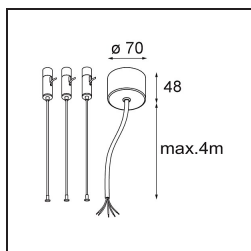

Date
Customer
Project
Type

Flat Moon Suspended 950 1x LED 4000K DALI/Push-Dim DI White Structure

Specifications

Materiale	13305709
Tipo di Sorgente	LED
Tipologia LED	FLAT MOON LED
Tecnologie LED	LED PCB
CRI	Min. 90
Temperatura di colore della luce	4000K
Vita utile	L80B20 @50.000 ore
Lampadina inclusa	Sì
Numero di fonte luminosa	1
Codice di flusso CIE	47 77 95 100 86
Binning (SDCM)	3
Direzione della luce	Diretta
Volt in ingresso	230V
Luminaire power (W)	138,0
Classificazione elettrica	I
Grado IP	20
Test filo a caldo (°C)	650
Protocollo di regolazione (Dimmer)	DALI, Push-Dim
DALI Standard	DALI version-1
Interno/Esterno	Interno
Applicazione	Soffitto
Montaggio	Sospeso
Orientabilità	Not Applicable
Distanza dall'oggetto illuminato (m)	0,1
Colore primario & Finitura primaria	Bianco, Strutturata
Peso lordo (g)	19260,0
Flusso luminoso per lampade (lm)	15397
Efficienza (lm/W)	111
Livello abbagliamento	24
Remark	<ul style="list-style-type: none"> • Kit di sospensioni non incluso • Kit di sospensioni non incluso • Questo non è un prodotto completo. È necessario un kit di sospensione.

TM30 & CRI diagram

Light distribution & beam diagram

Accessorio Ottico

- 13289400 Diffuser Flat Moon 950 Prismatic
- 13289500 Diffuser Flat Moon 950 Ice Prismatic

Accessori Installazione

- 13309209 Cover Plate Flat Moon 950 White Structure
- 13309232 Cover Plate Flat Moon 950 Black Structure

- 11061809 Power Feed and Suspension Kit 4000 Round 3P Flat Moon (3) Straight White Structure
- 11061832 Power Feed and Suspension Kit 4000 Round 3P Flat Moon (3) Straight Black Structure

- 11061909 Power Feed and Suspension Kit 4000 Round 5P Flat Moon (3) Straight White Structure
- 11061932 Power Feed and Suspension Kit 4000 Round 5P Flat Moon (3) Straight Black Structure