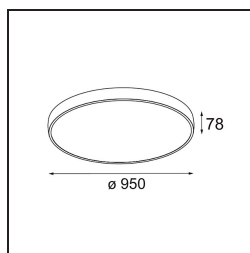

Date
Client
Projet
Type

Flat Moon Suspended 950 1x LED 4000K DALI/Push-Dim DI White Structure

Caractéristiques

Matériaux	13305709
Type de Source Lumineuse	LED
Type de LED	FLAT MOON LED
Technologie LED	PCB de LED
CRI	Min. 90
Température de Couleur	4000K
Durée de Vie	L80B20 à 50 000 heures
Ampoule incluse	Oui
Nombre de Sources Lumineuses	1
Code de flux CIE	47 77 95 100 86
Groupe ment (SDCM)	3
Direction de la Lumière	Bas
Tension d'Entrée	230 V
Luminaire power (W)	138,0
Classe Électrique	I
Indice de protection IP	20
Essai au fil incandescent (°C)	650
Protocole de Variation	DALI, Push-Dim
DALI Standard	DALI version-1
Intérieur/extérieur	Intérieur
Application	Plafond
Montage	Suspendu
Ajustabilité	Not Applicable
Distance avec l'Objet Éclairé (m)	0,1
Couleur Principale & Finition Principale	Blanc, Structure
Poids brut (g)	19260,0
Flux lumineux par lampe (lm)	15397
Efficacité (lm/W)	111
UGR	24
Commentaire	<ul style="list-style-type: none"> • Kit de suspension non inclus. • Kit de suspension non inclus. • Ceci n'est pas un produit complet. Kit de suspension requis.