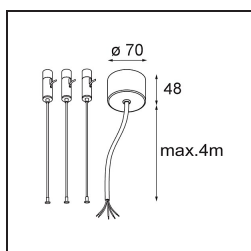

Date
Client
Projet
Type

Flat Moon Suspended 950 1x LED 4000K DALI/Push-Dim DI White Structure

Caractéristiques

Matériaux	13305709
Type de Source Lumineuse	LED
Type de LED	FLAT MOON LED
Technologie LED	PCB de LED
CRI	Min. 90
Température de Couleur	4000K
Durée de Vie	L80B20 à 50 000 heures
Ampoule incluse	Oui
Nombre de Sources Lumineuses	1
Code de flux CIE	47 77 95 100 86
Groupe ment (SDCM)	3
Direction de la Lumière	Bas
Tension d'Entrée	230 V
Luminaire power (W)	138,0
Classe Électrique	I
Indice de protection IP	20
Essai au fil incandescent (°C)	650
Protocole de Variation	DALI, Push-Dim
DALI Standard	DALI version-1
Intérieur/extérieur	Intérieur
Application	Plafond
Montage	Suspendu
Ajustabilité	Not Applicable
Distance avec l'Objet Éclairé (m)	0,1
Couleur Principale & Finition Principale	Blanc, Structure
Poids brut (g)	19260,0
Flux lumineux par lampe (lm)	15397
Efficacité (lm/W)	111
UGR	24
Commentaire	<ul style="list-style-type: none"> • Kit de suspension non inclus. • Kit de suspension non inclus. • Ceci n'est pas un produit complet. Kit de suspension requis.

TM30 & CRI diagrammes

Distribution de Lumière & Schéma de Faisceau

Accessoires d'Eclairage optiques

13289400 Diffuser Flat Moon 950 Prismatic

13289500 Diffuser Flat Moon 950 Ice Prismatic

Accessoires d'Eclairage d'installation

13309209 Cover Plate Flat Moon 950 White Structure

13309232 Cover Plate Flat Moon 950 Black Structure

11061809 Power Feed and Suspension Kit 4000 Round 3P Flat Moon (3) Straight White Structure

11061832 Power Feed and Suspension Kit 4000 Round 3P Flat Moon (3) Straight Black Structure