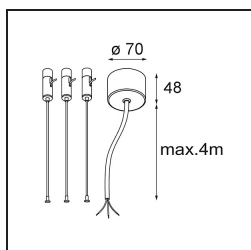

Date
Client
Projet
Type

Flat Moon Suspended 950 1x LED 4000K DALI/Push-Dim DI White Structure

Caractéristiques

Matériaux	13305709
Type de Source Lumineuse	LED
Type de LED	FLAT MOON LED
Technologie LED	PCB de LED
CRI	Min. 90
Température de Couleur	4000K
Durée de Vie	L80B20 à 50 000 heures
Ampoule incluse	Oui
Nombre de Sources Lumineuses	1
Code de flux CIE	47 77 95 100 86
Groupe ment (SDCM)	3
Direction de la Lumière	Bas
Tension d'Entrée	230 V
Luminaire power (W)	138,0
Classe Électrique	I
Indice de protection IP	20
Essai au fil incandescent (°C)	650
Protocole de Variation	DALI, Push-Dim
DALI Standard	DALI version-1
Intérieur/extérieur	Intérieur
Application	Plafond
Montage	Suspendu
Ajustabilité	Not Applicable
Distance avec l'Objet Éclairé (m)	0,1
Couleur Principale & Finition Principale	Blanc, Structure
Poids brut (g)	19260,0
Flux lumineux par lampe (lm)	15397
Efficacité (lm/W)	111
UGR	24
Commentaire	<ul style="list-style-type: none"> • Kit de suspension non inclus. • Kit de suspension non inclus. • Ceci n'est pas un produit complet. Kit de suspension requis.

TM30 & CRI diagrammes

Distribution de Lumière & Schéma de Faisceau

Accessoires d'Eclairage optiques

13289400 Diffuser Flat Moon 950 Prismatic

13289500 Diffuser Flat Moon 950 Ice Prismatic

Accessoires d'Eclairage d'installation

13309209 Cover Plate Flat Moon 950 White Structure

13309232 Cover Plate Flat Moon 950 Black Structure

11061809 Power Feed and Suspension Kit 4000 Round 3P Flat Moon (3) Straight White Structure

11061832 Power Feed and Suspension Kit 4000 Round 3P Flat Moon (3) Straight Black Structure