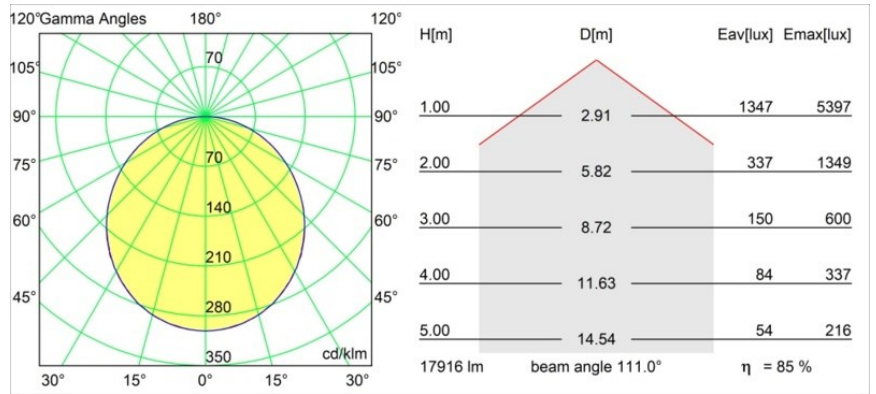

Distribution de Lumière & Schéma de Faisceau