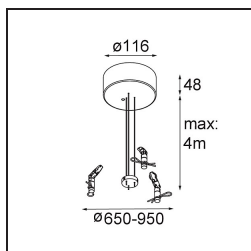

Date
Client
Projet
Type

Flat Moon Suspended 950 1x LED 4000K DALI/Push-Dim DI White Structure

Caractéristiques

Matériaux	13305709
Type de Source Lumineuse	LED
Type de LED	FLAT MOON LED
Technologie LED	PCB de LED
CRI	Min. 90
Température de Couleur	4000K
Durée de Vie	L80B20 à 50 000 heures
Ampoule incluse	Oui
Nombre de Sources Lumineuses	1
Code de flux CIE	47 77 95 100 86
Groupe ment (SDCM)	3
Direction de la Lumière	Bas
Tension d'Entrée	230 V
Luminaire power (W)	138,0
Classe Électrique	I
Indice de protection IP	20
Essai au fil incandescent (°C)	650
Protocole de Variation	DALI, Push-Dim
DALI Standard	DALI version-1
Intérieur/extérieur	Intérieur
Application	Plafond
Montage	Suspendu
Ajustabilité	Not Applicable
Distance avec l'Objet Éclairé (m)	0,1
Couleur Principale & Finition Principale	Blanc, Structure
Poids brut (g)	19260,0
Flux lumineux par lampe (lm)	15397
Efficacité (lm/W)	111
UGR	24
Commentaire	<ul style="list-style-type: none"> • Kit de suspension non inclus. • Kit de suspension non inclus. • Ceci n'est pas un produit complet. Kit de suspension requis.

13309209 Cover Plate Flat Moon 950 White Structure

13309232 Cover Plate Flat Moon 950 Black Structure

11061809 Power Feed and Suspension Kit 4000 Round 3P Flat Moon (3) Straight White Structure

11061832 Power Feed and Suspension Kit 4000 Round 3P Flat Moon (3) Straight Black Structure

11061909 Power Feed and Suspension Kit 4000 Round 5P Flat Moon (3) Straight White Structure

11061932 Power Feed and Suspension Kit 4000 Round 5P Flat Moon (3) Straight Black Structure

11066109 Power Feed and Suspension Kit Round 5P Flat Moon (3) Triangle (Incl. Power Feed Cable & Suspension Cable 4000) White Structure