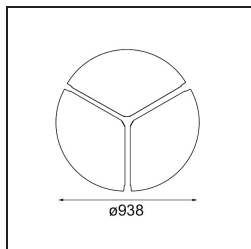

Date
Client
Projet
Type

Flat Moon Suspended 950 1x LED 4000K DALI/Push-Dim DI White Structure

Caractéristiques

Matériaux	13305709
Type de Source Lumineuse	LED
Type de LED	FLAT MOON LED
Technologie LED	PCB de LED
CRI	Min. 90
Température de Couleur	4000K
Durée de Vie	L80B20 à 50 000 heures
Ampoule incluse	Oui
Nombre de Sources Lumineuses	1
Code de flux CIE	47 77 95 100 86
Groupe ment (SDCM)	3
Direction de la Lumière	Bas
Tension d'Entrée	230 V
Luminaire power (W)	138,0
Classe Électrique	I
Indice de protection IP	20
Essai au fil incandescent (°C)	650
Protocole de Variation	DALI, Push-Dim
DALI Standard	DALI version-1
Intérieur/extérieur	Intérieur
Application	Plafond
Montage	Suspendu
Ajustabilité	Not Applicable
Distance avec l'Objet Éclairé (m)	0,1
Couleur Principale & Finition Principale	Blanc, Structure
Poids brut (g)	19260,0
Flux lumineux par lampe (lm)	15397
Efficacité (lm/W)	111
UGR	24
Commentaire	<ul style="list-style-type: none"> • Kit de suspension non inclus. • Kit de suspension non inclus. • Ceci n'est pas un produit complet. Kit de suspension requis.

TM30 & CRI diagrammes

Distribution de Lumière & Schéma de Faisceau

Accessoires d'Eclairage optiques

13289400 Diffuser Flat Moon 950 Prismatic

13289500 Diffuser Flat Moon 950 Ice Prismatic

Accessoires d'Eclairage d'installation