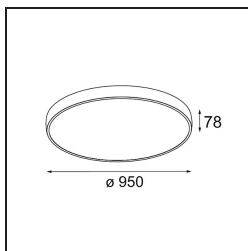

Date
Customer
Project
Type

*Flat Moon Suspended 950 1x LED 4000K DALI/Push-Dim DI White Structure*

**Specifications**

Material	13305709
Tipo de fuente de luz	LED
Tipo de LED	FLAT MOON LED
Tecnología LED	PCB LED
CRI	Min. 90
Temperatura del color	4000K
Vida Útil	L80B20 @50.000 horas
Lámpara Incluida	Sí
Número de fuentes de luz	1
Código de flujo CIE	47 77 95 100 86
Binning (SDCM)	3
Dirección de la luz	Directo
Voltaje de entrada	230V
Luminaire power (W)	138,0
Clasificación eléctrica	I
Clasificación del IP	20
Clasificación de hilo incandescente (°C)	650
Protocolo de regulación	DALI, Push-Dim
DALI Standard	DALI version-1
Interio/Exterior	Interior
Aplicación	Techo
Montaje	Suspendido
Ajustabilidad	Not Applicable
Distancia al objeto iluminado (m)	0,1
Color principal & Acabado principal	Blanco, Estructura
Peso bruto (g)	19260,0
Flujo luminoso por lámpara (lm)	15397
Eficacia (lm/W)	111
Índice de deslumbramiento	24
Remark	<ul style="list-style-type: none"> <li>• Kit de suspensión no incluido</li> <li>• Kit de suspensión no incluido</li> <li>• No es un producto completo. Se requiere kit de suspensión.</li> </ul>

- 13309209** Cover Plate Flat Moon 950 White Structure
- 13309232** Cover Plate Flat Moon 950 Black Structure

- 11061809** Power Feed and Suspension Kit 4000 Round 3P Flat Moon (3) Straight White Structure
- 11061832** Power Feed and Suspension Kit 4000 Round 3P Flat Moon (3) Straight Black Structure