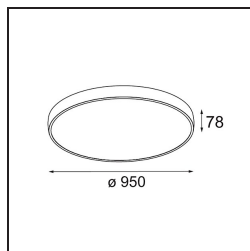

Date
Customer
Project
Type

Flat Moon Suspended 950 1x LED 4000K DALI/Push-Dim DI White Structure

Specifications

Material	13305709
Tipo de fuente de luz	LED
Tipo de LED	FLAT MOON LED
Tecnología LED	PCB LED
CRI	Min. 90
Temperatura del color	4000K
Vida Útil	L80B20 @50.000 horas
Lámpara Incluida	Sí
Número de fuentes de luz	1
Código de flujo CIE	47 77 95 100 86
Binning (SDCM)	3
Dirección de la luz	Directo
Voltaje de entrada	230V
Luminaire power (W)	138,0
Clasificación eléctrica	I
Clasificación del IP	20
Clasificación de hilo incandescente (°C)	650
Protocolo de regulación	DALI, Push-Dim
DALI Standard	DALI version-1
Interio/Exterior	Interior
Aplicación	Techo
Montaje	Suspendido
Ajustabilidad	Not Applicable
Distancia al objeto iluminado (m)	0,1
Color principal & Acabado principal	Blanco, Estructura
Peso bruto (g)	19260,0
Flujo luminoso por lámpara (lm)	15397
Eficacia (lm/W)	111
Índice de deslumbramiento	24
Remark	<ul style="list-style-type: none"> • Kit de suspensión no incluido • Kit de suspensión no incluido • No es un producto completo. Se requiere kit de suspensión.