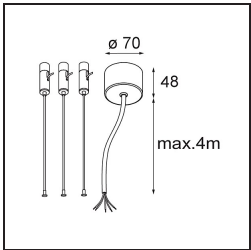

Date
Customer
Project
Type

Flat Moon Suspended 950 1x LED 4000K DALI/Push-Dim DI White Structure

Specifications

Material	13305709
Tipo de fuente de luz	LED
Tipo de LED	FLAT MOON LED
Tecnología LED	PCB LED
CRI	Min. 90
Temperatura del color	4000K
Vida Útil	L80B20 @50.000 horas
Lámpara Incluida	Sí
Número de fuentes de luz	1
Código de flujo CIE	47 77 95 100 86
Binning (SDCM)	3
Dirección de la luz	Directo
Voltaje de entrada	230V
Luminaire power (W)	138,0
Clasificación eléctrica	I
Clasificación del IP	20
Clasificación de hilo incandescente (°C)	650
Protocolo de regulación	DALI, Push-Dim
DALI Standard	DALI version-1
Interio/Exterior	Interior
Aplicación	Techo
Montaje	Suspendido
Ajustabilidad	Not Applicable
Distancia al objeto iluminado (m)	0,1
Color principal & Acabado principal	Blanco, Estructura
Peso bruto (g)	19260,0
Flujo luminoso por lámpara (lm)	15397
Eficacia (lm/W)	111
Índice de deslumbramiento	24
Remark	<ul style="list-style-type: none"> • Kit de suspensión no incluido • Kit de suspensión no incluido • No es un producto completo. Se requiere kit de suspensión.

TM30 & CRI diagram

Light distribution & beam diagram

Accesorios Opticos

- 13289400** Diffuser Flat Moon 950 Prismatic
- 13289500** Diffuser Flat Moon 950 Ice Prismatic

Accesorios Instalación

- 13309209** Cover Plate Flat Moon 950 White Structure
- 13309232** Cover Plate Flat Moon 950 Black Structure

- 11061809** Power Feed and Suspension Kit 4000 Round 3P Flat Moon (3) Straight White Structure
- 11061832** Power Feed and Suspension Kit 4000 Round 3P Flat Moon (3) Straight Black Structure

- 11061909** Power Feed and Suspension Kit 4000 Round 5P Flat Moon (3) Straight White Structure
- 11061932** Power Feed and Suspension Kit 4000 Round 5P Flat Moon (3) Straight Black Structure