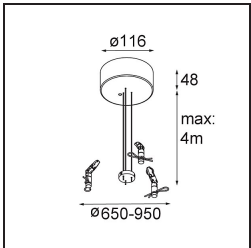

Date
Customer
Project
Type

Flat Moon Suspended 950 1x LED 4000K DALI/Push-Dim DI White Structure

Specifications

Material	13305709
Tipo de fuente de luz	LED
Tipo de LED	FLAT MOON LED
Tecnología LED	PCB LED
CRI	Min. 90
Temperatura del color	4000K
Vida Útil	L80B20 @50.000 horas
Lámpara Incluida	Sí
Número de fuentes de luz	1
Código de flujo CIE	47 77 95 100 86
Binning (SDCM)	3
Dirección de la luz	Directo
Voltaje de entrada	230V
Luminaire power (W)	138,0
Clasificación eléctrica	I
Clasificación del IP	20
Clasificación de hilo incandescente (°C)	650
Protocolo de regulación	DALI, Push-Dim
DALI Standard	DALI version-1
Interio/Exterior	Interior
Aplicación	Techo
Montaje	Suspendido
Ajustabilidad	Not Applicable
Distancia al objeto iluminado (m)	0,1
Color principal & Acabado principal	Blanco, Estructura
Peso bruto (g)	19260,0
Flujo luminoso por lámpara (lm)	15397
Eficacia (lm/W)	111
Índice de deslumbramiento	24
Remark	<ul style="list-style-type: none"> • Kit de suspensión no incluido • Kit de suspensión no incluido • No es un producto completo. Se requiere kit de suspensión.

TM30 & CRI diagram

Light distribution & beam diagram

Accesorios Opticos

- 13289400** Diffuser Flat Moon 950 Prismatic
- 13289500** Diffuser Flat Moon 950 Ice Prismatic

Accesorios Instalación

- 13309209** Cover Plate Flat Moon 950 White Structure
- 13309232** Cover Plate Flat Moon 950 Black Structure

- 11061809** Power Feed and Suspension Kit 4000 Round 3P Flat Moon (3) Straight White Structure
- 11061832** Power Feed and Suspension Kit 4000 Round 3P Flat Moon (3) Straight Black Structure

- 11061909** Power Feed and Suspension Kit 4000 Round 5P Flat Moon (3) Straight White Structure
- 11061932** Power Feed and Suspension Kit 4000 Round 5P Flat Moon (3) Straight Black Structure