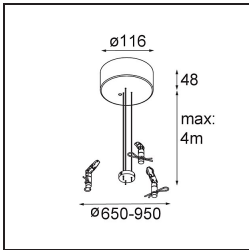

- **11066109** Power Feed and Suspension Kit Round 5P Flat Moon (3) Triangle (Incl. Power Feed Cable & Suspension Cable 4000) White Structure
- **11066132** Power Feed and Suspension Kit Round 5P Flat Moon (3) Triangle (Incl. Power Feed Cable & Suspension Cable 4000) Black Structure

Choose a required accessory