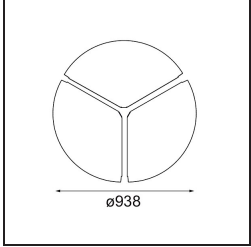

Date
Customer
Project
Type

Flat Moon Suspended 950 1x LED 4000K DALI/Push-Dim DI White Structure

Specifications

Material	13305709
Tipo de fuente de luz	LED
Tipo de LED	FLAT MOON LED
Tecnología LED	PCB LED
CRI	Min. 90
Temperatura del color	4000K
Vida Útil	L80B20 @50.000 horas
Lámpara Incluida	Sí
Número de fuentes de luz	1
Código de flujo CIE	47 77 95 100 86
Binning (SDCM)	3
Dirección de la luz	Directo
Voltaje de entrada	230V
Luminaire power (W)	138,0
Clasificación eléctrica	I
Clasificación del IP	20
Clasificación de hilo incandescente (°C)	650
Protocolo de regulación	DALI, Push-Dim
DALI Standard	DALI version-1
Interio/Exterior	Interior
Aplicación	Techo
Montaje	Suspendido
Ajustabilidad	Not Applicable
Distancia al objeto iluminado (m)	0,1
Color principal & Acabado principal	Blanco, Estructura
Peso bruto (g)	19260,0
Flujo luminoso por lámpara (lm)	15397
Eficacia (lm/W)	111
Índice de deslumbramiento	24
Remark	<ul style="list-style-type: none"> • Kit de suspensión no incluido • Kit de suspensión no incluido • No es un producto completo. Se requiere kit de suspensión.

TM30 & CRI diagram

Light distribution & beam diagram

Accesorios Opticos

- 13289400** Diffuser Flat Moon 950 Prismatic
- 13289500** Diffuser Flat Moon 950 Ice Prismatic

Accesorios Instalación

- 13309209** Cover Plate Flat Moon 950 White Structure
- 13309232** Cover Plate Flat Moon 950 Black Structure