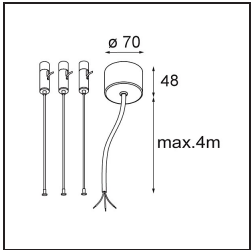

Date
Customer
Project
Type

Flat Moon Suspended 950 1x LED 4000K DALI/Push-Dim DI White Structure

Specifications

Material	13305709
Tipo de fuente de luz	LED
Tipo de LED	FLAT MOON LED
Tecnología LED	PCB LED
CRI	Min. 90
Temperatura del color	4000K
Vida Útil	L80B20 @50.000 horas
Lámpara Incluida	Sí
Número de fuentes de luz	1
Código de flujo CIE	47 77 95 100 86
Binning (SDCM)	3
Dirección de la luz	Directo
Voltaje de entrada	230V
Luminaire power (W)	138,0
Clasificación eléctrica	I
Clasificación del IP	20
Clasificación de hilo incandescente (°C)	650
Protocolo de regulación	DALI, Push-Dim
DALI Standard	DALI version-1
Interio/Exterior	Interior
Aplicación	Techo
Montaje	Suspendido
Ajustabilidad	Not Applicable
Distancia al objeto iluminado (m)	0,1
Color principal & Acabado principal	Blanco, Estructura
Peso bruto (g)	19260,0
Flujo luminoso por lámpara (lm)	15397
Eficacia (lm/W)	111
Índice de deslumbramiento	24
Remark	<ul style="list-style-type: none"> • Kit de suspensión no incluido • Kit de suspensión no incluido • No es un producto completo. Se requiere kit de suspensión.

TM30 & CRI diagram

Light distribution & beam diagram

Accesorios Opticos

- 13289400** Diffuser Flat Moon 950 Prismatic
- 13289500** Diffuser Flat Moon 950 Ice Prismatic

Accesorios Instalación

- 13309209** Cover Plate Flat Moon 950 White Structure
- 13309232** Cover Plate Flat Moon 950 Black Structure

- 11061809** Power Feed and Suspension Kit 4000 Round 3P Flat Moon (3) Straight White Structure
- 11061832** Power Feed and Suspension Kit 4000 Round 3P Flat Moon (3) Straight Black Structure

- 11061909** Power Feed and Suspension Kit 4000 Round 5P Flat Moon (3) Straight White Structure
- 11061932** Power Feed and Suspension Kit 4000 Round 5P Flat Moon (3) Straight Black Structure