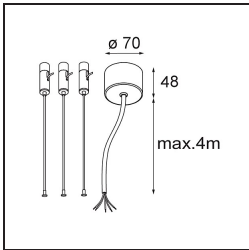

Date
Customer
Project
Type

*Flat Moon Suspended 950 1x LED 4000K DALI/Push-Dim DI White Structure*

**Specifications**

Material	13305709
Tipo de fuente de luz	LED
Tipo de LED	FLAT MOON LED
Tecnología LED	PCB LED
CRI	Min. 90
Temperatura del color	4000K
Vida Útil	L80B20 @50.000 horas
Lámpara Incluida	Sí
Número de fuentes de luz	1
Código de flujo CIE	47 77 95 100 86
Binning (SDCM)	3
Dirección de la luz	Directo
Voltaje de entrada	230V
Luminaire power (W)	138,0
Clasificación eléctrica	I
Clasificación del IP	20
Clasificación de hilo incandescente (°C)	650
Protocolo de regulación	DALI, Push-Dim
DALI Standard	DALI version-1
Interio/Exterior	Interior
Aplicación	Techo
Montaje	Suspendido
Ajustabilidad	Not Applicable
Distancia al objeto iluminado (m)	0,1
Color principal & Acabado principal	Blanco, Estructura
Peso bruto (g)	19260,0
Flujo luminoso por lámpara (lm)	15397
Eficacia (lm/W)	111
Índice de deslumbramiento	24
Remark	<ul style="list-style-type: none"> <li>• Kit de suspensión no incluido</li> <li>• Kit de suspensión no incluido</li> <li>• No es un producto completo. Se requiere kit de suspensión.</li> </ul>

**TM30 & CRI diagram**

**Light distribution & beam diagram**

**Accesorios Opticos**

- 13289400** Diffuser Flat Moon 950 Prismatic
- 13289500** Diffuser Flat Moon 950 Ice Prismatic

**Accesorios Instalación**

- 13309209** Cover Plate Flat Moon 950 White Structure
- 13309232** Cover Plate Flat Moon 950 Black Structure

- 11061809** Power Feed and Suspension Kit 4000 Round 3P Flat Moon (3) Straight White Structure
- 11061832** Power Feed and Suspension Kit 4000 Round 3P Flat Moon (3) Straight Black Structure