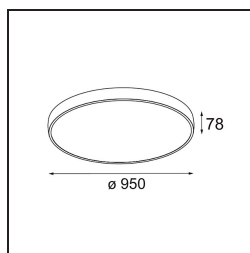

Datum
Kunde
Projekt
Art

Flat Moon Suspended 950 1x LED 4000K DALI/Push-Dim DI White Structure

Spezifikationen

Material	13305709
Typ der Lichtquelle	LED
LED Typ	FLAT MOON LED
LED-Technologie	LED-Platine
CRI	Min. 90
Farbtemperatur	4000K
Lebensdauer	L80 B20 bei 50.000 Stunden
Leuchtmittel enthalten	Ja
Anzahl Lichtquellen	1
CIE-Fluxcode	47 77 95 100 86
Binning (SDCM)	3
Lichtrichtung	Abwärts
Eingangsspannung	230 V
Luminaire power (W)	138,0
Schutzklasse	I
Schutzart	20
Glühdrahtprüfung (°C)	650
Dimmprotokoll	DALI, Push-Dim
DALI Standard	DALI version-1
Innen/Außen	Innen
Anwendung	Decke
Montage	Pendel
Verstellbarkeit	Not Applicable
Abstand zum beleuchteten Objekt (m)	0,1
Primärfarbe & Primäres Finish	Weiß, Strukturiert
Bruttogewicht (g)	19260,0
Lichtstrom pro Lampe (lm)	15397
Effizienz (lm/W)	111
UGR	24
Bemerkung	<ul style="list-style-type: none"> • Aufhängung nicht enthalten • Aufhängung nicht enthalten • Dies ist kein vollständiges Produkt. Aufhängung erforderlich.