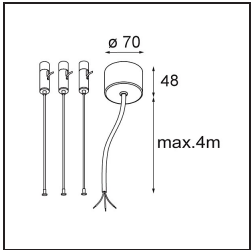

Datum
Kunde
Projekt
Art

Flat Moon Suspended 950 1x LED 4000K DALI/Push-Dim DI White Structure

Spezifikationen

Material	13305709
Typ der Lichtquelle	LED
LED Typ	FLAT MOON LED
LED-Technologie	LED-Platine
CRI	Min. 90
Farbtemperatur	4000K
Lebensdauer	L80 B20 bei 50.000 Stunden
Leuchtmittel enthalten	Ja
Anzahl Lichtquellen	1
CIE-Fluxcode	47 77 95 100 86
Binning (SDCM)	3
Lichtrichtung	Abwärts
Eingangsspannung	230 V
Luminaire power (W)	138,0
Schutzklasse	I
Schutzart	20
Glühdrahtprüfung (°C)	650
Dimmprotokoll	DALI, Push-Dim
DALI Standard	DALI version-1
Innen/Außen	Innen
Anwendung	Decke
Montage	Pendel
Verstellbarkeit	Not Applicable
Abstand zum beleuchteten Objekt (m)	0,1
Primärfarbe & Primäres Finish	Weiß, Strukturiert
Bruttogewicht (g)	19260,0
Lichtstrom pro Lampe (lm)	15397
Effizienz (lm/W)	111
UGR	24
Bemerkung	<ul style="list-style-type: none"> • Aufhängung nicht enthalten • Aufhängung nicht enthalten • Dies ist kein vollständiges Produkt. Aufhängung erforderlich.

Spezifikationen

TM30 & CRI Diagramm

Lichtverteilung und Lichtverteilungskurve

Diagramm

Optisches Zubehör

- 13289400** Diffuser Flat Moon 950 Prismatic
- 13289500** Diffuser Flat Moon 950 Ice Prismatic

Montagezubehör

- 13309209** Cover Plate Flat Moon 950 White Structure
- 13309232** Cover Plate Flat Moon 950 Black Structure

- 11061809** Power Feed and Suspension Kit 4000 Round 3P Flat Moon (3) Straight White Structure
- 11061832** Power Feed and Suspension Kit 4000 Round 3P Flat Moon (3) Straight Black Structure

- 11061909** Power Feed and Suspension Kit 4000 Round 5P Flat Moon (3) Straight White Structure
- 11061932** Power Feed and Suspension Kit 4000 Round 5P Flat Moon (3) Straight Black Structure

- 11066109** Power Feed and Suspension Kit Round 5P Flat Moon (3) Triangle (Incl. Power Feed Cable & Suspension Cable 4000) White Structure
- 11066132** Power Feed and Suspension Kit Round 5P Flat Moon (3) Triangle (Incl. Power Feed Cable & Suspension Cable 4000) Black Structure