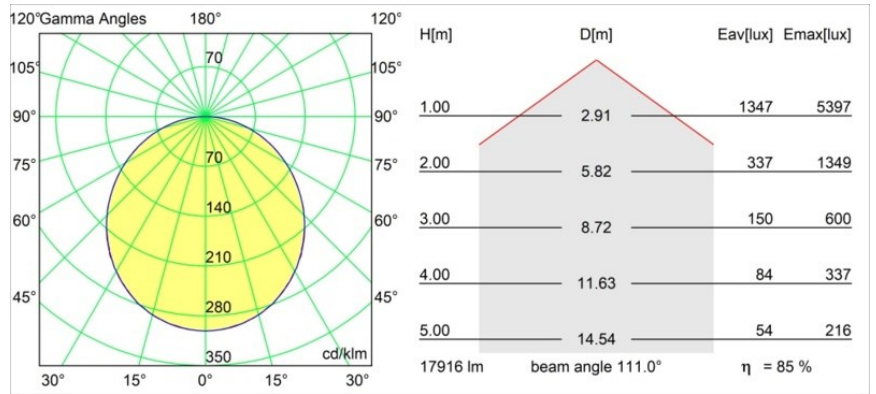

Lichtverteilung und Lichtverteilungskurve