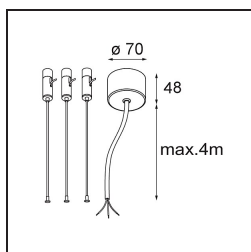

Datum
Kunde
Projekt
Art

Flat Moon Suspended 950 1x LED 4000K DALI/Push-Dim DI White Structure

Spezifikationen

Material	13305709
Typ der Lichtquelle	LED
LED Typ	FLAT MOON LED
LED-Technologie	LED-Platine
CRI	Min. 90
Farbtemperatur	4000K
Lebensdauer	L80 B20 bei 50.000 Stunden
Leuchtmittel enthalten	Ja
Anzahl Lichtquellen	1
CIE-Fluxcode	47 77 95 100 86
Binning (SDCM)	3
Lichtrichtung	Abwärts
Eingangsspannung	230 V
Luminaire power (W)	138,0
Schutzklasse	I
Schutzart	20
Glühdrahtprüfung (°C)	650
Dimmprotokoll	DALI, Push-Dim
DALI Standard	DALI version-1
Innen/Außen	Innen
Anwendung	Decke
Montage	Pendel
Verstellbarkeit	Not Applicable
Abstand zum beleuchteten Objekt (m)	0,1
Primärfarbe & Primäres Finish	Weiß, Strukturiert
Bruttogewicht (g)	19260,0
Lichtstrom pro Lampe (lm)	15397
Effizienz (lm/W)	111
UGR	24
Bemerkung	<ul style="list-style-type: none"> • Aufhängung nicht enthalten • Aufhängung nicht enthalten • Dies ist kein vollständiges Produkt. Aufhängung erforderlich.

Spezifikationen

TM30 & CRI Diagramm

Lichtverteilung und Lichtverteilungskurve

Diagramm

Optisches Zubehör

13289400 Diffuser Flat Moon 950 Prismatic

13289500 Diffuser Flat Moon 950 Ice Prismatic

Montagezubehör

13309209 Cover Plate Flat Moon 950 White Structure

13309232 Cover Plate Flat Moon 950 Black Structure

11061809 Power Feed and Suspension Kit 4000 Round 3P Flat Moon (3) Straight White Structure

11061832 Power Feed and Suspension Kit 4000 Round 3P Flat Moon (3) Straight Black Structure