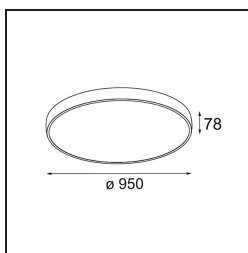

Datum
Kunde
Projekt
Art

Flat Moon Suspended 950 1x LED 4000K DALI/Push-Dim DI White Structure

Spezifikationen

Material	13305709
Typ der Lichtquelle	LED
LED Typ	FLAT MOON LED
LED-Technologie	LED-Platine
CRI	Min. 90
Farbtemperatur	4000K
Lebensdauer	L80 B20 bei 50.000 Stunden
Leuchtmittel enthalten	Ja
Anzahl Lichtquellen	1
CIE-Fluxcode	47 77 95 100 86
Binning (SDCM)	3
Lichtrichtung	Abwärts
Eingangsspannung	230 V
Luminaire power (W)	138,0
Schutzklasse	I
Schutzart	20
Glühdrahtprüfung (°C)	650
Dimmprotokoll	DALI, Push-Dim
DALI Standard	DALI version-1
Innen/Außen	Innen
Anwendung	Decke
Montage	Pendel
Verstellbarkeit	Not Applicable
Abstand zum beleuchteten Objekt (m)	0,1
Primärfarbe & Primäres Finish	Weiß, Strukturiert
Bruttogewicht (g)	19260,0
Lichtstrom pro Lampe (lm)	15397
Effizienz (lm/W)	111
UGR	24
Bemerkung	<ul style="list-style-type: none"> • Aufhängung nicht enthalten • Aufhängung nicht enthalten • Dies ist kein vollständiges Produkt. Aufhängung erforderlich.

- 13309209** Cover Plate Flat Moon 950 White Structure
- 13309232** Cover Plate Flat Moon 950 Black Structure

- 11061809** Power Feed and Suspension Kit 4000 Round 3P Flat Moon (3) Straight White Structure
- 11061832** Power Feed and Suspension Kit 4000 Round 3P Flat Moon (3) Straight Black Structure