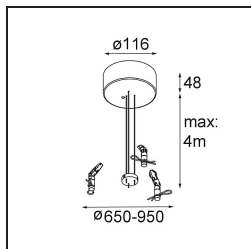

Datum
Kunde
Projekt
Art

Flat Moon Suspended 950 1x LED 4000K DALI/Push-Dim DI White Structure

Spezifikationen

Material	13305709
Typ der Lichtquelle	LED
LED Typ	FLAT MOON LED
LED-Technologie	LED-Platine
CRI	Min. 90
Farbtemperatur	4000K
Lebensdauer	L80 B20 bei 50.000 Stunden
Leuchtmittel enthalten	Ja
Anzahl Lichtquellen	1
CIE-Fluxcode	47 77 95 100 86
Binning (SDCM)	3
Lichtrichtung	Abwärts
Eingangsspannung	230 V
Luminaire power (W)	138,0
Schutzklasse	I
Schutzart	20
Glühdrahtprüfung (°C)	650
Dimmprotokoll	DALI, Push-Dim
DALI Standard	DALI version-1
Innen/Außen	Innen
Anwendung	Decke
Montage	Pendel
Verstellbarkeit	Not Applicable
Abstand zum beleuchteten Objekt (m)	0,1
Primärfarbe & Primäres Finish	Weiß, Strukturiert
Bruttogewicht (g)	19260,0
Lichtstrom pro Lampe (lm)	15397
Effizienz (lm/W)	111
UGR	24
Bemerkung	<ul style="list-style-type: none"> • Aufhängung nicht enthalten • Aufhängung nicht enthalten • Dies ist kein vollständiges Produkt. Aufhängung erforderlich.

13309209 Cover Plate Flat Moon 950 White Structure

13309232 Cover Plate Flat Moon 950 Black Structure

11061809 Power Feed and Suspension Kit 4000 Round 3P Flat Moon (3) Straight White Structure

11061832 Power Feed and Suspension Kit 4000 Round 3P Flat Moon (3) Straight Black Structure

11061909 Power Feed and Suspension Kit 4000 Round 5P Flat Moon (3) Straight White Structure

11061932 Power Feed and Suspension Kit 4000 Round 5P Flat Moon (3) Straight Black Structure

11066109 Power Feed and Suspension Kit Round 5P Flat Moon (3) Triangle (Incl. Power Feed Cable & Suspension Cable 4000) White Structure