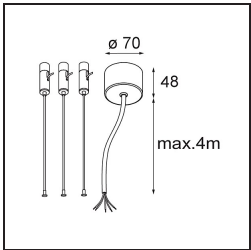

Datum
Kunde
Projekt
Art

Flat Moon Suspended 950 1x LED 4000K DALI/Push-Dim DI White Structure

Spezifikationen

Material	13305709
Typ der Lichtquelle	LED
LED Typ	FLAT MOON LED
LED-Technologie	LED-Platine
CRI	Min. 90
Farbtemperatur	4000K
Lebensdauer	L80 B20 bei 50.000 Stunden
Leuchtmittel enthalten	Ja
Anzahl Lichtquellen	1
CIE-Fluxcode	47 77 95 100 86
Binning (SDCM)	3
Lichtrichtung	Abwärts
Eingangsspannung	230 V
Luminaire power (W)	138,0
Schutzklasse	I
Schutzart	20
Glühdrahtprüfung (°C)	650
Dimmprotokoll	DALI, Push-Dim
DALI Standard	DALI version-1
Innen/Außen	Innen
Anwendung	Decke
Montage	Pendel
Verstellbarkeit	Not Applicable
Abstand zum beleuchteten Objekt (m)	0,1
Primärfarbe & Primäres Finish	Weiß, Strukturiert
Bruttogewicht (g)	19260,0
Lichtstrom pro Lampe (lm)	15397
Effizienz (lm/W)	111
UGR	24
Bemerkung	<ul style="list-style-type: none"> • Aufhängung nicht enthalten • Aufhängung nicht enthalten • Dies ist kein vollständiges Produkt. Aufhängung erforderlich.

Spezifikationen

TM30 & CRI Diagramm

Lichtverteilung und Lichtverteilungskurve

Diagramm

Optisches Zubehör

- 13289400** Diffuser Flat Moon 950 Prismatic
- 13289500** Diffuser Flat Moon 950 Ice Prismatic

Montagezubehör

- 13309209** Cover Plate Flat Moon 950 White Structure
- 13309232** Cover Plate Flat Moon 950 Black Structure

- 11061809** Power Feed and Suspension Kit 4000 Round 3P Flat Moon (3) Straight White Structure
- 11061832** Power Feed and Suspension Kit 4000 Round 3P Flat Moon (3) Straight Black Structure

- 11061909** Power Feed and Suspension Kit 4000 Round 5P Flat Moon (3) Straight White Structure
- 11061932** Power Feed and Suspension Kit 4000 Round 5P Flat Moon (3) Straight Black Structure

- 11066109** Power Feed and Suspension Kit Round 5P Flat Moon (3) Triangle (Incl. Power Feed Cable & Suspension Cable 4000) White Structure
- 11066132** Power Feed and Suspension Kit Round 5P Flat Moon (3) Triangle (Incl. Power Feed Cable & Suspension Cable 4000) Black Structure