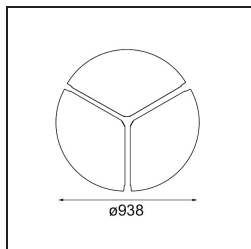

Datum
Kunde
Projekt
Art

Flat Moon Suspended 950 1x LED 4000K DALI/Push-Dim DI White Structure

Spezifikationen

Material	13305709
Typ der Lichtquelle	LED
LED Typ	FLAT MOON LED
LED-Technologie	LED-Platine
CRI	Min. 90
Farbtemperatur	4000K
Lebensdauer	L80 B20 bei 50.000 Stunden
Leuchtmittel enthalten	Ja
Anzahl Lichtquellen	1
CIE-Fluxcode	47 77 95 100 86
Binning (SDCM)	3
Lichtrichtung	Abwärts
Eingangsspannung	230 V
Luminaire power (W)	138,0
Schutzklasse	I
Schutzart	20
Glühdrahtprüfung (°C)	650
Dimmprotokoll	DALI, Push-Dim
DALI Standard	DALI version-1
Innen/Außen	Innen
Anwendung	Decke
Montage	Pendel
Verstellbarkeit	Not Applicable
Abstand zum beleuchteten Objekt (m)	0,1
Primärfarbe & Primäres Finish	Weiß, Strukturiert
Bruttogewicht (g)	19260,0
Lichtstrom pro Lampe (lm)	15397
Effizienz (lm/W)	111
UGR	24
Bemerkung	<ul style="list-style-type: none"> • Aufhängung nicht enthalten • Aufhängung nicht enthalten • Dies ist kein vollständiges Produkt. Aufhängung erforderlich.

Spezifikationen

TM30 & CRI Diagramm

Lichtverteilung und Lichtverteilungskurve

Diagramm

Optisches Zubehör

13289400 Diffuser Flat Moon 950 Prismatic

13289500 Diffuser Flat Moon 950 Ice Prismatic

Montagezubehör