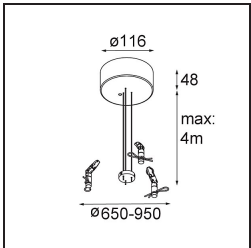

Datum
Kunde
Projekt
Art

Flat Moon Suspended 950 1x LED 4000K DALI/Push-Dim DI White Structure

Spezifikationen

Material	13305709
Typ der Lichtquelle	LED
LED Typ	FLAT MOON LED
LED-Technologie	LED-Platine
CRI	Min. 90
Farbtemperatur	4000K
Lebensdauer	L80 B20 bei 50.000 Stunden
Leuchtmittel enthalten	Ja
Anzahl Lichtquellen	1
CIE-Fluxcode	47 77 95 100 86
Binning (SDCM)	3
Lichtrichtung	Abwärts
Eingangsspannung	230 V
Luminaire power (W)	138,0
Schutzklasse	I
Schutzart	20
Glühdrahtprüfung (°C)	650
Dimmprotokoll	DALI, Push-Dim
DALI Standard	DALI version-1
Innen/Außen	Innen
Anwendung	Decke
Montage	Pendel
Verstellbarkeit	Not Applicable
Abstand zum beleuchteten Objekt (m)	0,1
Primärfarbe & Primäres Finish	Weiß, Strukturiert
Bruttogewicht (g)	19260,0
Lichtstrom pro Lampe (lm)	15397
Effizienz (lm/W)	111
UGR	24
Bemerkung	<ul style="list-style-type: none"> • Aufhängung nicht enthalten • Aufhängung nicht enthalten • Dies ist kein vollständiges Produkt. Aufhängung erforderlich.

Spezifikationen

TM30 & CRI Diagramm

Lichtverteilung und Lichtverteilungskurve

Diagramm

Optisches Zubehör

- 13289400** Diffuser Flat Moon 950 Prismatic
- 13289500** Diffuser Flat Moon 950 Ice Prismatic

Montagezubehör

- 13309209** Cover Plate Flat Moon 950 White Structure
- 13309232** Cover Plate Flat Moon 950 Black Structure

- 11061809** Power Feed and Suspension Kit 4000 Round 3P Flat Moon (3) Straight White Structure
- 11061832** Power Feed and Suspension Kit 4000 Round 3P Flat Moon (3) Straight Black Structure

- 11061909** Power Feed and Suspension Kit 4000 Round 5P Flat Moon (3) Straight White Structure
- 11061932** Power Feed and Suspension Kit 4000 Round 5P Flat Moon (3) Straight Black Structure

- 11066109** Power Feed and Suspension Kit Round 5P Flat Moon (3) Triangle (Incl. Power Feed Cable & Suspension Cable 4000) White Structure
- 11066132** Power Feed and Suspension Kit Round 5P Flat Moon (3) Triangle (Incl. Power Feed Cable & Suspension Cable 4000) Black Structure