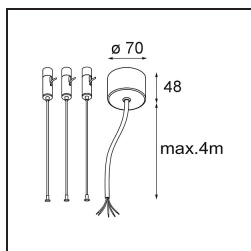

Datum
Kunde
Projekt
Art

Flat Moon Suspended 950 1x LED 4000K DALI/Push-Dim DI White Structure

Spezifikationen

Material	13305709
Typ der Lichtquelle	LED
LED Typ	FLAT MOON LED
LED-Technologie	LED-Platine
CRI	Min. 90
Farbtemperatur	4000K
Lebensdauer	L80 B20 bei 50.000 Stunden
Leuchtmittel enthalten	Ja
Anzahl Lichtquellen	1
CIE-Fluxcode	47 77 95 100 86
Binning (SDCM)	3
Lichtrichtung	Abwärts
Eingangsspannung	230 V
Luminaire power (W)	138,0
Schutzklasse	I
Schutzart	20
Glühdrahtprüfung (°C)	650
Dimmprotokoll	DALI, Push-Dim
DALI Standard	DALI version-1
Innen/Außen	Innen
Anwendung	Decke
Montage	Pendel
Verstellbarkeit	Not Applicable
Abstand zum beleuchteten Objekt (m)	0,1
Primärfarbe & Primäres Finish	Weiß, Strukturiert
Bruttogewicht (g)	19260,0
Lichtstrom pro Lampe (lm)	15397
Effizienz (lm/W)	111
UGR	24
Bemerkung	<ul style="list-style-type: none"> • Aufhängung nicht enthalten • Aufhängung nicht enthalten • Dies ist kein vollständiges Produkt. Aufhängung erforderlich.

Spezifikationen

TM30 & CRI Diagramm

Lichtverteilung und Lichtverteilungskurve

Diagramm

Optisches Zubehör

13289400 Diffuser Flat Moon 950 Prismatic

13289500 Diffuser Flat Moon 950 Ice Prismatic

Montagezubehör

13309209 Cover Plate Flat Moon 950 White Structure

13309232 Cover Plate Flat Moon 950 Black Structure

11061809 Power Feed and Suspension Kit 4000 Round 3P Flat Moon (3) Straight White Structure

11061832 Power Feed and Suspension Kit 4000 Round 3P Flat Moon (3) Straight Black Structure