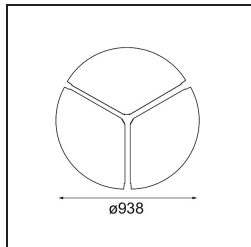

### Specifications

Materiale	13305532
Tipo di Sorgente	LED
Tipologia LED	FLAT MOON LED
Tecnologie LED	LED PCB
CRI	Min. 90
Temperatura di colore della luce	2700K
Vita utile	L80B20 @50.000 ore
Lampadina inclusa	Sì
Numero di fonte luminosa	1
Codice di flusso CIE	47 79 96 100 81
Binning (SDCM)	3
Direzione della luce	Diretta
Volt in ingresso	230V
Luminaire power (W)	138,0
Classificazione elettrica	I
Grado IP	20
Test filo a caldo (°C)	650
Protocollo di regolazione (Dimmer)	DALI, Push-Dim
DALI Standard	DALI version-1
Interno/Esterno	Interno
Applicazione	Soffitto
Montaggio	Sospeso
Orientabilità	Not Applicable
Distanza dall'oggetto illuminato (m)	0,1
Colore primario & Finitura primaria	Nero, Strutturata
Peso lordo (g)	19260,0
Flusso luminoso per lampade (lm)	13182
Efficienza (lm/W)	95
Livello abbagliamento	23
Remark	<ul style="list-style-type: none"> <li>• Kit di sospensioni non incluso</li> <li>• Kit di sospensioni non incluso</li> <li>• Questo non è un prodotto completo. È necessario un kit di sospensione.</li> </ul>

**TM30 & CRI diagram**

**Light distribution & beam diagram**

**Accessorio Ottico**

- 13289400 Diffuser Flat Moon 950 Prismatic
- 13289500 Diffuser Flat Moon 950 Ice Prismatic

**Accessori Installazione**

- 13309209 Cover Plate Flat Moon 950 White Structure
- 13309232 Cover Plate Flat Moon 950 Black Structure