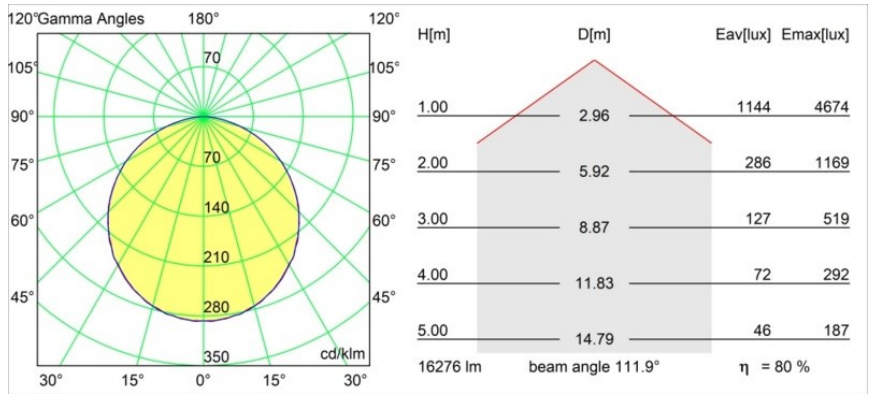

Light distribution & beam diagram