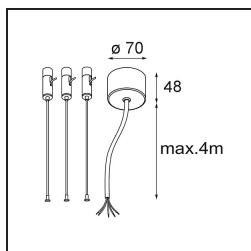

### Specifications

Materiale	13305532
Tipo di Sorgente	LED
Tipologia LED	FLAT MOON LED
Tecnologie LED	LED PCB
CRI	Min. 90
Temperatura di colore della luce	2700K
Vita utile	L80B20 @50.000 ore
Lampadina inclusa	Sì
Numero di fonte luminosa	1
Codice di flusso CIE	47 79 96 100 81
Binning (SDCM)	3
Direzione della luce	Diretta
Volt in ingresso	230V
Luminaire power (W)	138,0
Classificazione elettrica	I
Grado IP	20
Test filo a caldo (°C)	650
Protocollo di regolazione (Dimmer)	DALI, Push-Dim
DALI Standard	DALI version-1
Interno/Esterno	Interno
Applicazione	Soffitto
Montaggio	Sospeso
Orientabilità	Not Applicable
Distanza dall'oggetto illuminato (m)	0,1
Colore primario & Finitura primaria	Nero, Strutturata
Peso lordo (g)	19260,0
Flusso luminoso per lampade (lm)	13182
Efficienza (lm/W)	95
Livello abbagliamento	23
Remark	<ul style="list-style-type: none"> <li>• Kit di sospensioni non incluso</li> <li>• Kit di sospensioni non incluso</li> <li>• Questo non è un prodotto completo. È necessario un kit di sospensione.</li> </ul>

**TM30 & CRI diagram**

**Light distribution & beam diagram**

**Accessorio Ottico**

- 13289400 Diffuser Flat Moon 950 Prismatic
- 13289500 Diffuser Flat Moon 950 Ice Prismatic

**Accessori Installazione**

- 13309209 Cover Plate Flat Moon 950 White Structure
- 13309232 Cover Plate Flat Moon 950 Black Structure

- 11061809 Power Feed and Suspension Kit 4000 Round 3P Flat Moon (3) Straight White Structure
- 11061832 Power Feed and Suspension Kit 4000 Round 3P Flat Moon (3) Straight Black Structure

- 11061909 Power Feed and Suspension Kit 4000 Round 5P Flat Moon (3) Straight White Structure
- 11061932 Power Feed and Suspension Kit 4000 Round 5P Flat Moon (3) Straight Black Structure