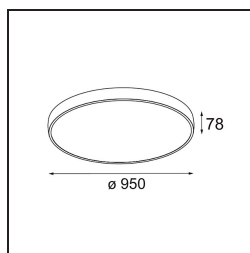

Date
Customer
Project
Type

*Flat Moon Suspended 950 1x LED 2700K DALI/Push-Dim DI Black Structure*

### Specifications

Materiale	13305532
Tipo di Sorgente	LED
Tipologia LED	FLAT MOON LED
Tecnologie LED	LED PCB
CRI	Min. 90
Temperatura di colore della luce	2700K
Vita utile	L80B20 @50.000 ore
Lampadina inclusa	Sì
Numero di fonte luminosa	1
Codice di flusso CIE	47 79 96 100 81
Binning (SDCM)	3
Direzione della luce	Diretta
Volt in ingresso	230V
Luminaire power (W)	138,0
Classificazione elettrica	I
Grado IP	20
Test filo a caldo (°C)	650
Protocollo di regolazione (Dimmer)	DALI, Push-Dim
DALI Standard	DALI version-1
Interno/Esterno	Interno
Applicazione	Soffitto
Montaggio	Sospeso
Orientabilità	Not Applicable
Distanza dall'oggetto illuminato (m)	0,1
Colore primario & Finitura primaria	Nero, Strutturata
Peso lordo (g)	19260,0
Flusso luminoso per lampade (lm)	13182
Efficienza (lm/W)	95
Livello abbagliamento	23
Remark	<ul style="list-style-type: none"> <li>• Kit di sospensioni non incluso</li> <li>• Kit di sospensioni non incluso</li> <li>• Questo non è un prodotto completo. È necessario un kit di sospensione.</li> </ul>