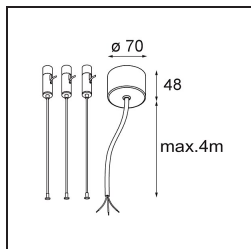

### Specifications

Materiale	13305532
Tipo di Sorgente	LED
Tipologia LED	FLAT MOON LED
Tecnologie LED	LED PCB
CRI	Min. 90
Temperatura di colore della luce	2700K
Vita utile	L80B20 @50.000 ore
Lampadina inclusa	Sì
Numero di fonte luminosa	1
Codice di flusso CIE	47 79 96 100 81
Binning (SDCM)	3
Direzione della luce	Diretta
Volt in ingresso	230V
Luminaire power (W)	138,0
Classificazione elettrica	I
Grado IP	20
Test filo a caldo (°C)	650
Protocollo di regolazione (Dimmer)	DALI, Push-Dim
DALI Standard	DALI version-1
Interno/Esterno	Interno
Applicazione	Soffitto
Montaggio	Sospeso
Orientabilità	Not Applicable
Distanza dall'oggetto illuminato (m)	0,1
Colore primario & Finitura primaria	Nero, Strutturata
Peso lordo (g)	19260,0
Flusso luminoso per lampade (lm)	13182
Efficienza (lm/W)	95
Livello abbagliamento	23
Remark	<ul style="list-style-type: none"> <li>• Kit di sospensioni non incluso</li> <li>• Kit di sospensioni non incluso</li> <li>• Questo non è un prodotto completo. È necessario un kit di sospensione.</li> </ul>

**TM30 & CRI diagram**

**Light distribution & beam diagram**

**Accessorio Ottico**

- 13289400 Diffuser Flat Moon 950 Prismatic
- 13289500 Diffuser Flat Moon 950 Ice Prismatic

**Accessori Installazione**

- 13309209 Cover Plate Flat Moon 950 White Structure
- 13309232 Cover Plate Flat Moon 950 Black Structure

- 11061809 Power Feed and Suspension Kit 4000 Round 3P Flat Moon (3) Straight White Structure
- 11061832 Power Feed and Suspension Kit 4000 Round 3P Flat Moon (3) Straight Black Structure

- 11061909 Power Feed and Suspension Kit 4000 Round 5P Flat Moon (3) Straight White Structure
- 11061932 Power Feed and Suspension Kit 4000 Round 5P Flat Moon (3) Straight Black Structure