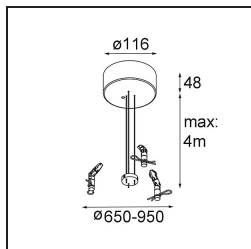

### Specifications

Materiale	13305532
Tipo di Sorgente	LED
Tipologia LED	FLAT MOON LED
Tecnologie LED	LED PCB
CRI	Min. 90
Temperatura di colore della luce	2700K
Vita utile	L80B20 @50.000 ore
Lampadina inclusa	Sì
Numero di fonte luminosa	1
Codice di flusso CIE	47 79 96 100 81
Binning (SDCM)	3
Direzione della luce	Diretta
Volt in ingresso	230V
Luminaire power (W)	138,0
Classificazione elettrica	I
Grado IP	20
Test filo a caldo (°C)	650
Protocollo di regolazione (Dimmer)	DALI, Push-Dim
DALI Standard	DALI version-1
Interno/Esterno	Interno
Applicazione	Soffitto
Montaggio	Sospeso
Orientabilità	Not Applicable
Distanza dall'oggetto illuminato (m)	0,1
Colore primario & Finitura primaria	Nero, Strutturata
Peso lordo (g)	19260,0
Flusso luminoso per lampade (lm)	13182
Efficienza (lm/W)	95
Livello abbagliamento	23
Remark	<ul style="list-style-type: none"> <li>• Kit di sospensioni non incluso</li> <li>• Kit di sospensioni non incluso</li> <li>• Questo non è un prodotto completo. È necessario un kit di sospensione.</li> </ul>

**TM30 & CRI diagram**

**Light distribution & beam diagram**

**Accessorio Ottico**

- 13289400 Diffuser Flat Moon 950 Prismatic
- 13289500 Diffuser Flat Moon 950 Ice Prismatic

**Accessori Installazione**

- 13309209 Cover Plate Flat Moon 950 White Structure
- 13309232 Cover Plate Flat Moon 950 Black Structure

- 11061809 Power Feed and Suspension Kit 4000 Round 3P Flat Moon (3) Straight White Structure
- 11061832 Power Feed and Suspension Kit 4000 Round 3P Flat Moon (3) Straight Black Structure

- 11061909 Power Feed and Suspension Kit 4000 Round 5P Flat Moon (3) Straight White Structure
- 11061932 Power Feed and Suspension Kit 4000 Round 5P Flat Moon (3) Straight Black Structure