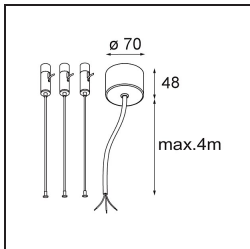

Caractéristiques

Matériaux	13305532
Type de Source Lumineuse	LED
Type de LED	FLAT MOON LED
Technologie LED	PCB de LED
CRI	Min. 90
Température de Couleur	2700K
Durée de Vie	L80B20 à 50 000 heures
Ampoule incluse	Oui
Nombre de Sources Lumineuses	1
Code de flux CIE	47 79 96 100 81
Groupe (SDCM)	3
Direction de la Lumière	Bas
Tension d'Entrée	230 V
Luminaire power (W)	138,0
Classe Électrique	I
Indice de protection IP	20
Essai au fil incandescent (°C)	650
Protocole de Variation	DALI, Push-Dim
DALI Standard	DALI version-1
Intérieur/extérieur	Intérieur
Application	Plafond
Montage	Suspendu
Ajustabilité	Not Applicable
Distance avec l'Objet Éclairé (m)	0,1
Couleur Principale & Finition Principale	Noir, Structure
Poids brut (g)	19260,0
Flux lumineux par lampe (lm)	13182
Efficacité (lm/W)	95
UGR	23
Commentaire	<ul style="list-style-type: none"> • Kit de suspension non inclus. • Kit de suspension non inclus. • Ceci n'est pas un produit complet. Kit de suspension requis.

TM30 & CRI diagrammes

Distribution de Lumière & Schéma de Faisceau

Diagrammes

Accessoires d'Eclairage optiques

13289400 Diffuser Flat Moon 950 Prismatic

13289500 Diffuser Flat Moon 950 Ice Prismatic

Accessoires d'Eclairage d'installation

13309209 Cover Plate Flat Moon 950 White Structure

13309232 Cover Plate Flat Moon 950 Black Structure

11061809 Power Feed and Suspension Kit 4000 Round 3P Flat Moon (3) Straight White Structure

11061832 Power Feed and Suspension Kit 4000 Round 3P Flat Moon (3) Straight Black Structure