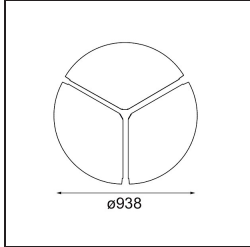

Caractéristiques

Matériaux	13305532
Type de Source Lumineuse	LED
Type de LED	FLAT MOON LED
Technologie LED	PCB de LED
CRI	Min. 90
Température de Couleur	2700K
Durée de Vie	L80B20 à 50 000 heures
Ampoule incluse	Oui
Nombre de Sources Lumineuses	1
Code de flux CIE	47 79 96 100 81
Groupe (SDCM)	3
Direction de la Lumière	Bas
Tension d'Entrée	230 V
Luminaire power (W)	138,0
Classe Électrique	I
Indice de protection IP	20
Essai au fil incandescent (°C)	650
Protocole de Variation	DALI, Push-Dim
DALI Standard	DALI version-1
Intérieur/extérieur	Intérieur
Application	Plafond
Montage	Suspendu
Ajustabilité	Not Applicable
Distance avec l'Objet Éclairé (m)	0,1
Couleur Principale & Finition Principale	Noir, Structure
Poids brut (g)	19260,0
Flux lumineux par lampe (lm)	13182
Efficacité (lm/W)	95
UGR	23
Commentaire	<ul style="list-style-type: none"> • Kit de suspension non inclus. • Kit de suspension non inclus. • Ceci n'est pas un produit complet. Kit de suspension requis.

TM30 & CRI diagrammes

Distribution de Lumière & Schéma de Faisceau

Diagrammes

Accessoires d'Eclairage optiques

13289400 Diffuser Flat Moon 950 Prismatic

13289500 Diffuser Flat Moon 950 Ice Prismatic

Accessoires d'Eclairage d'installation