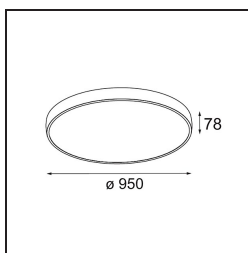

Caractéristiques

Matériaux	13305532
Type de Source Lumineuse	LED
Type de LED	FLAT MOON LED
Technologie LED	PCB de LED
CRI	Min. 90
Température de Couleur	2700K
Durée de Vie	L80B20 à 50 000 heures
Ampoule incluse	Oui
Nombre de Sources Lumineuses	1
Code de flux CIE	47 79 96 100 81
Groupe (SDCM)	3
Direction de la Lumière	Bas
Tension d'Entrée	230 V
Luminaire power (W)	138,0
Classe Électrique	I
Indice de protection IP	20
Essai au fil incandescent (°C)	650
Protocole de Variation	DALI, Push-Dim
DALI Standard	DALI version-1
Intérieur/extérieur	Intérieur
Application	Plafond
Montage	Suspendu
Ajustabilité	Not Applicable
Distance avec l'Objet Éclairé (m)	0,1
Couleur Principale & Finition Principale	Noir, Structure
Poids brut (g)	19260,0
Flux lumineux par lampe (lm)	13182
Efficacité (lm/W)	95
UGR	23
Commentaire	<ul style="list-style-type: none"> • Kit de suspension non inclus. • Kit de suspension non inclus. • Ceci n'est pas un produit complet. Kit de suspension requis.