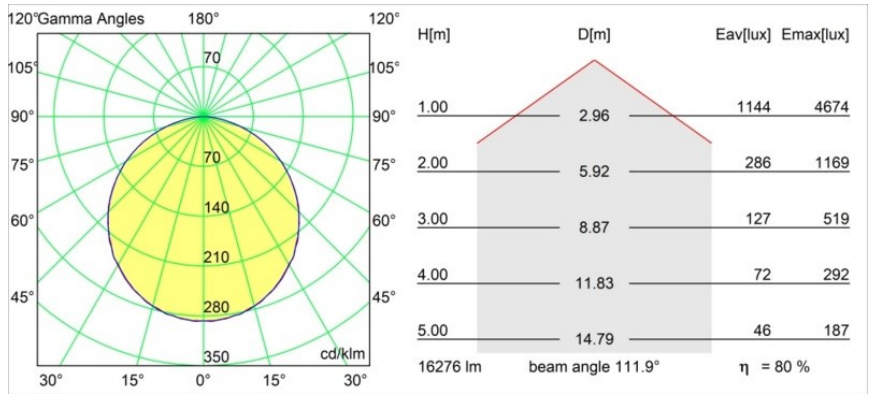

Distribution de Lumière & Schéma de Faisceau