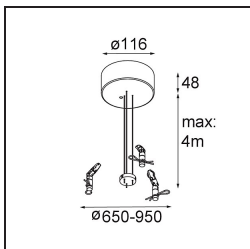

Caractéristiques

Matériaux	13305532
Type de Source Lumineuse	LED
Type de LED	FLAT MOON LED
Technologie LED	PCB de LED
CRI	Min. 90
Température de Couleur	2700K
Durée de Vie	L80B20 à 50 000 heures
Ampoule incluse	Oui
Nombre de Sources Lumineuses	1
Code de flux CIE	47 79 96 100 81
Groupe (SDCM)	3
Direction de la Lumière	Bas
Tension d'Entrée	230 V
Luminaire power (W)	138,0
Classe Électrique	I
Indice de protection IP	20
Essai au fil incandescent (°C)	650
Protocole de Variation	DALI, Push-Dim
DALI Standard	DALI version-1
Intérieur/extérieur	Intérieur
Application	Plafond
Montage	Suspendu
Ajustabilité	Not Applicable
Distance avec l'Objet Éclairé (m)	0,1
Couleur Principale & Finition Principale	Noir, Structure
Poids brut (g)	19260,0
Flux lumineux par lampe (lm)	13182
Efficacité (lm/W)	95
UGR	23
Commentaire	<ul style="list-style-type: none"> • Kit de suspension non inclus. • Kit de suspension non inclus. • Ceci n'est pas un produit complet. Kit de suspension requis.

13309209 Cover Plate Flat Moon 950 White Structure

13309232 Cover Plate Flat Moon 950 Black Structure

11061809 Power Feed and Suspension Kit 4000 Round 3P Flat Moon (3) Straight White Structure

11061832 Power Feed and Suspension Kit 4000 Round 3P Flat Moon (3) Straight Black Structure

11061909 Power Feed and Suspension Kit 4000 Round 5P Flat Moon (3) Straight White Structure

11061932 Power Feed and Suspension Kit 4000 Round 5P Flat Moon (3) Straight Black Structure

11066109 Power Feed and Suspension Kit Round 5P Flat Moon (3) Triangle (Incl. Power Feed Cable & Suspension Cable 4000) White Structure