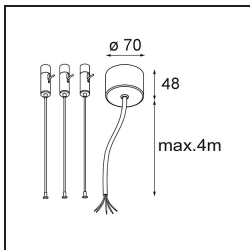

Caractéristiques

Matériaux	13305532
Type de Source Lumineuse	LED
Type de LED	FLAT MOON LED
Technologie LED	PCB de LED
CRI	Min. 90
Température de Couleur	2700K
Durée de Vie	L80B20 à 50 000 heures
Ampoule incluse	Oui
Nombre de Sources Lumineuses	1
Code de flux CIE	47 79 96 100 81
Groupe (SDCM)	3
Direction de la Lumière	Bas
Tension d'Entrée	230 V
Luminaire power (W)	138,0
Classe Électrique	I
Indice de protection IP	20
Essai au fil incandescent (°C)	650
Protocole de Variation	DALI, Push-Dim
DALI Standard	DALI version-1
Intérieur/extérieur	Intérieur
Application	Plafond
Montage	Suspendu
Ajustabilité	Not Applicable
Distance avec l'Objet Éclairé (m)	0,1
Couleur Principale & Finition Principale	Noir, Structure
Poids brut (g)	19260,0
Flux lumineux par lampe (lm)	13182
Efficacité (lm/W)	95
UGR	23
Commentaire	<ul style="list-style-type: none"> • Kit de suspension non inclus. • Kit de suspension non inclus. • Ceci n'est pas un produit complet. Kit de suspension requis.

TM30 & CRI diagrammes

Distribution de Lumière & Schéma de Faisceau

Diagrammes

Accessoires d'Eclairage optiques

13289400 Diffuser Flat Moon 950 Prismatic

13289500 Diffuser Flat Moon 950 Ice Prismatic

Accessoires d'Eclairage d'installation

13309209 Cover Plate Flat Moon 950 White Structure

13309232 Cover Plate Flat Moon 950 Black Structure

11061809 Power Feed and Suspension Kit 4000 Round 3P Flat Moon (3) Straight White Structure

11061832 Power Feed and Suspension Kit 4000 Round 3P Flat Moon (3) Straight Black Structure