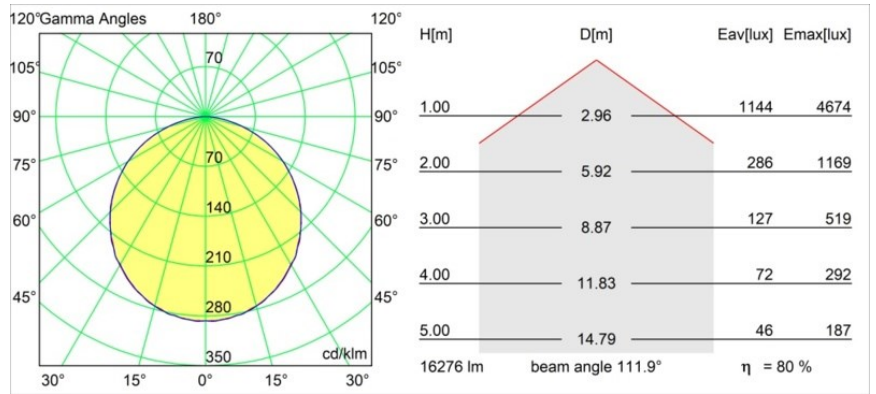

Lichtverteilung und Lichtverteilungskurve