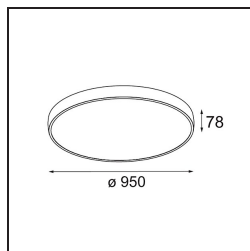

Datum
Kunde
Projekt
Art

Flat Moon Suspended 950 1x LED 2700K DALI/Push-Dim DI Black Structure

Spezifikationen

Material	13305532
Typ der Lichtquelle	LED
LED Typ	FLAT MOON LED
LED-Technologie	LED-Platine
CRI	Min. 90
Farbtemperatur	2700K
Lebensdauer	L80 B20 bei 50.000 Stunden
Leuchtmittel enthalten	Ja
Anzahl Lichtquellen	1
CIE-Fluxcode	47 79 96 100 81
Binning (SDCM)	3
Lichtrichtung	Abwärts
Eingangsspannung	230 V
Luminaire power (W)	138,0
Schutzklasse	I
Schutzart	20
Glühdrahtprüfung (°C)	650
Dimmprotokoll	DALI, Push-Dim
DALI Standard	DALI version-1
Innen/Außen	Innen
Anwendung	Decke
Montage	Pendel
Verstellbarkeit	Not Applicable
Abstand zum beleuchteten Objekt (m)	0,1
Primärfarbe & Primäres Finish	Schwarz, Strukturiert
Bruttogewicht (g)	19260,0
Lichtstrom pro Lampe (lm)	13182
Effizienz (lm/W)	95
UGR	23
Bemerkung	<ul style="list-style-type: none"> • Aufhängung nicht enthalten • Aufhängung nicht enthalten • Dies ist kein vollständiges Produkt. Aufhängung erforderlich.