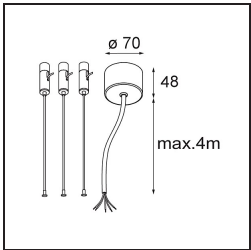

Datum
Kunde
Projekt
Art

Flat Moon Suspended 950 1x LED 2700K DALI/Push-Dim DI Black Structure

Spezifikationen

Material	13305532
Typ der Lichtquelle	LED
LED Typ	FLAT MOON LED
LED-Technologie	LED-Platine
CRI	Min. 90
Farbtemperatur	2700K
Lebensdauer	L80 B20 bei 50.000 Stunden
Leuchtmittel enthalten	Ja
Anzahl Lichtquellen	1
CIE-Fluxcode	47 79 96 100 81
Binning (SDCM)	3
Lichtrichtung	Abwärts
Eingangsspannung	230 V
Luminaire power (W)	138,0
Schutzklasse	I
Schutzart	20
Glühdrahtprüfung (°C)	650
Dimmprotokoll	DALI, Push-Dim
DALI Standard	DALI version-1
Innen/Außen	Innen
Anwendung	Decke
Montage	Pendel
Verstellbarkeit	Not Applicable
Abstand zum beleuchteten Objekt (m)	0,1
Primärfarbe & Primäres Finish	Schwarz, Strukturiert
Bruttogewicht (g)	19260,0
Lichtstrom pro Lampe (lm)	13182
Effizienz (lm/W)	95
UGR	23
Bemerkung	<ul style="list-style-type: none"> • Aufhängung nicht enthalten • Aufhängung nicht enthalten • Dies ist kein vollständiges Produkt. Aufhängung erforderlich.

TM30 & CRI Diagramm

Lichtverteilung und Lichtverteilungskurve

Diagramm

Optisches Zubehör

- 13289400** Diffuser Flat Moon 950 Prismatic
- 13289500** Diffuser Flat Moon 950 Ice Prismatic

Montagezubehör

- 13309209** Cover Plate Flat Moon 950 White Structure
- 13309232** Cover Plate Flat Moon 950 Black Structure

- 11061809** Power Feed and Suspension Kit 4000 Round 3P Flat Moon (3) Straight White Structure
- 11061832** Power Feed and Suspension Kit 4000 Round 3P Flat Moon (3) Straight Black Structure

- 11061909** Power Feed and Suspension Kit 4000 Round 5P Flat Moon (3) Straight White Structure
- 11061932** Power Feed and Suspension Kit 4000 Round 5P Flat Moon (3) Straight Black Structure

- 11066109** Power Feed and Suspension Kit Round 5P Flat Moon (3) Triangle (Incl. Power Feed Cable & Suspension Cable 4000) White Structure
- 11066132** Power Feed and Suspension Kit Round 5P Flat Moon (3) Triangle (Incl. Power Feed Cable & Suspension Cable 4000) Black Structure