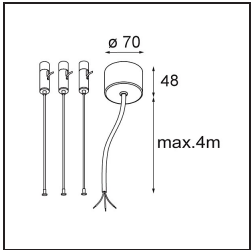

Datum
Kunde
Projekt
Art

Flat Moon Suspended 950 1x LED 2700K DALI/Push-Dim DI Black Structure

Spezifikationen

Material	13305532
Typ der Lichtquelle	LED
LED Typ	FLAT MOON LED
LED-Technologie	LED-Platine
CRI	Min. 90
Farbtemperatur	2700K
Lebensdauer	L80 B20 bei 50.000 Stunden
Leuchtmittel enthalten	Ja
Anzahl Lichtquellen	1
CIE-Fluxcode	47 79 96 100 81
Binning (SDCM)	3
Lichtrichtung	Abwärts
Eingangsspannung	230 V
Luminaire power (W)	138,0
Schutzklasse	I
Schutzart	20
Glühdrahtprüfung (°C)	650
Dimmprotokoll	DALI, Push-Dim
DALI Standard	DALI version-1
Innen/Außen	Innen
Anwendung	Decke
Montage	Pendel
Verstellbarkeit	Not Applicable
Abstand zum beleuchteten Objekt (m)	0,1
Primärfarbe & Primäres Finish	Schwarz, Strukturiert
Bruttogewicht (g)	19260,0
Lichtstrom pro Lampe (lm)	13182
Effizienz (lm/W)	95
UGR	23
Bemerkung	<ul style="list-style-type: none"> • Aufhängung nicht enthalten • Aufhängung nicht enthalten • Dies ist kein vollständiges Produkt. Aufhängung erforderlich.

TM30 & CRI Diagramm

Lichtverteilung und Lichtverteilungskurve

Diagramm

Optisches Zubehör

- 13289400** Diffuser Flat Moon 950 Prismatic
- 13289500** Diffuser Flat Moon 950 Ice Prismatic

Montagezubehör

- 13309209** Cover Plate Flat Moon 950 White Structure
- 13309232** Cover Plate Flat Moon 950 Black Structure

- 11061809** Power Feed and Suspension Kit 4000 Round 3P Flat Moon (3) Straight White Structure
- 11061832** Power Feed and Suspension Kit 4000 Round 3P Flat Moon (3) Straight Black Structure

- 11061909** Power Feed and Suspension Kit 4000 Round 5P Flat Moon (3) Straight White Structure
- 11061932** Power Feed and Suspension Kit 4000 Round 5P Flat Moon (3) Straight Black Structure

- 11066109** Power Feed and Suspension Kit Round 5P Flat Moon (3) Triangle (Incl. Power Feed Cable & Suspension Cable 4000) White Structure
- 11066132** Power Feed and Suspension Kit Round 5P Flat Moon (3) Triangle (Incl. Power Feed Cable & Suspension Cable 4000) Black Structure