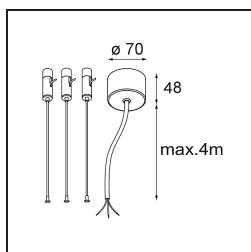

Datum
Klant
Project
Soort

Flat Moon Suspended 950 1x LED 3000K DALI/Push-Dim DI White Structure

Specificaties

Materiaal	13305609
Type Lichtbron	LED
LED type	FLAT MOON LED
LED technologie	Led-printplaat
CRI	Min. 90
Kleurtemperatuur	3000K
Levensduur	L80B20 bij 50.000 Uur
Lamp inbegrepen	Ja
Aantal Lichtbronnen	1
CIE-fluxcode	47 77 95 100 86
Binning (SDCM)	3
Lichtrichting	Omlaag
Ingangsspanning	230 V
Luminaire power (W)	138,0
Elektriciteitsklasse	I
IP-klasse	20
Gloeidraadtest (°C)	650
Protocol Voor Dimmen	DALI, Pushdim
DALI Standard	DALI version-1
Binnen/Buiten	Binnen
Toepassing	Plafond
Montage	Gependeld
Verstelbaarheid	Not Applicable
Afstand tot Verlicht Voorwerp (m)	0,1
Primaire Kleur & Primaire Afwerking	Wit, Structuur
Brutogewicht (g)	19260,0
Lumenoutput per lampunit (lm)	13559
Efficiëntie (lm/W)	98
UGR	24
Opmerking	<ul style="list-style-type: none"> • Set voor hangstelsysteem niet inbegrepen • Set voor hangstelsysteem niet inbegrepen • Dit is geen compleet product. Set voor hangstelsysteem vereist.

TM30 & CRI Diagrammen

Lichtspreiding & Stralingsdiagram

Diagrammen

Optische Accessoires

- 13289400** Diffuser Flat Moon 950 Prismatic
- 13289500** Diffuser Flat Moon 950 Ice Prismatic

Installatie Accessoires

- 13309209** Cover Plate Flat Moon 950 White Structure
- 13309232** Cover Plate Flat Moon 950 Black Structure

- 11061809** Power Feed and Suspension Kit 4000 Round 3P Flat Moon (3) Straight White Structure
- 11061832** Power Feed and Suspension Kit 4000 Round 3P Flat Moon (3) Straight Black Structure