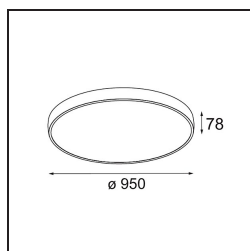

Datum
Klant
Project
Soort

*Flat Moon Suspended 950 1x LED 3000K DALI/Push-Dim DI White Structure*

**Specificaties**

Materiaal	13305609
Type Lichtbron	LED
LED type	FLAT MOON LED
LED technologie	Led-printplaat
CRI	Min. 90
Kleurtemperatuur	3000K
Levensduur	L80B20 bij 50.000 Uur
Lamp inbegrepen	Ja
Aantal Lichtbronnen	1
CIE-fluxcode	47 77 95 100 86
Binning (SDCM)	3
Lichtrichting	Omlaag
Ingangsspanning	230 V
Luminaire power (W)	138,0
Elektriciteitsklasse	I
IP-klasse	20
Gloeidraadtest (°C)	650
Protocol Voor Dimmen	DALI, Pushdim
DALI Standard	DALI version-1
Binnen/Buiten	Binnen
Toepassing	Plafond
Montage	Gependeld
Verstelbaarheid	Not Applicable
Afstand tot Verlicht Voorwerp (m)	0,1
Primaire Kleur & Primaire Afwerking	Wit, Structuur
Brutogewicht (g)	19260,0
Lumenoutput per lampunit (lm)	13559
Efficiëntie (lm/W)	98
UGR	24
Opmerking	<ul style="list-style-type: none"> <li>• Set voor hangstelsysteem niet inbegrepen</li> <li>• Set voor hangstelsysteem niet inbegrepen</li> <li>• Dit is geen compleet product. Set voor hangstelsysteem vereist.</li> </ul>

- 13309209** Cover Plate Flat Moon 950 White Structure
- 13309232** Cover Plate Flat Moon 950 Black Structure

- 11061809** Power Feed and Suspension Kit 4000 Round 3P Flat Moon (3) Straight White Structure
- 11061832** Power Feed and Suspension Kit 4000 Round 3P Flat Moon (3) Straight Black Structure