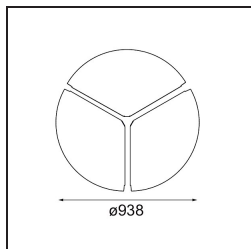

Datum
Klant
Project
Soort

Flat Moon Suspended 950 1x LED 3000K DALI/Push-Dim DI White Structure

Specificaties

Materiaal	13305609
Type Lichtbron	LED
LED type	FLAT MOON LED
LED technologie	Led-printplaat
CRI	Min. 90
Kleurtemperatuur	3000K
Levensduur	L80B20 bij 50.000 Uur
Lamp inbegrepen	Ja
Aantal Lichtbronnen	1
CIE-fluxcode	47 77 95 100 86
Binning (SDCM)	3
Lichtrichting	Omlaag
Ingangsspanning	230 V
Luminaire power (W)	138,0
Elektriciteitsklasse	I
IP-klasse	20
Gloeidraadtest (°C)	650
Protocol Voor Dimmen	DALI, Pushdim
DALI Standard	DALI version-1
Binnen/Buiten	Binnen
Toepassing	Plafond
Montage	Gependeld
Verstelbaarheid	Not Applicable
Afstand tot Verlicht Voorwerp (m)	0,1
Primaire Kleur & Primaire Afwerking	Wit, Structuur
Brutogewicht (g)	19260,0
Lumenoutput per lampunit (lm)	13559
Efficiëntie (lm/W)	98
UGR	24
Opmerking	<ul style="list-style-type: none"> • Set voor hangstelsysteem niet inbegrepen • Set voor hangstelsysteem niet inbegrepen • Dit is geen compleet product. Set voor hangstelsysteem vereist.

TM30 & CRI Diagrammen

Lichtspreiding & Stralingsdiagram

Diagrammen

Optische Accessoires

- 13289400** Diffuser Flat Moon 950 Prismatic
- 13289500** Diffuser Flat Moon 950 Ice Prismatic

Installatie Accessoires

- 13309209** Cover Plate Flat Moon 950 White Structure
- 13309232** Cover Plate Flat Moon 950 Black Structure

- 11061809** Power Feed and Suspension Kit 4000 Round 3P Flat Moon (3) Straight White Structure
- 11061832** Power Feed and Suspension Kit 4000 Round 3P Flat Moon (3) Straight Black Structure