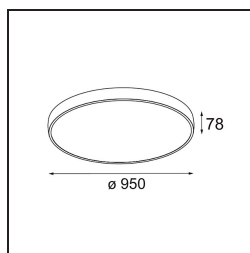

Datum
Klant
Project
Soort

Flat Moon Suspended 950 1x LED 3000K DALI/Push-Dim DI White Structure

Specificaties

Materiaal	13305609
Type Lichtbron	LED
LED type	FLAT MOON LED
LED technologie	Led-printplaat
CRI	Min. 90
Kleurtemperatuur	3000K
Levensduur	L80B20 bij 50.000 Uur
Lamp inbegrepen	Ja
Aantal Lichtbronnen	1
CIE-fluxcode	47 77 95 100 86
Binning (SDCM)	3
Lichtrichting	Omlaag
Ingangsspanning	230 V
Luminaire power (W)	138,0
Elektriciteitsklasse	I
IP-klasse	20
Gloeidraadtest (°C)	650
Protocol Voor Dimmen	DALI, Pushdim
DALI Standard	DALI version-1
Binnen/Buiten	Binnen
Toepassing	Plafond
Montage	Gependeld
Verstelbaarheid	Not Applicable
Afstand tot Verlicht Voorwerp (m)	0,1
Primaire Kleur & Primaire Afwerking	Wit, Structuur
Brutogewicht (g)	19260,0
Lumenoutput per lampunit (lm)	13559
Efficiëntie (lm/W)	98
UGR	24
Opmerking	<ul style="list-style-type: none"> • Set voor hangstelsysteem niet inbegrepen • Set voor hangstelsysteem niet inbegrepen • Dit is geen compleet product. Set voor hangstelsysteem vereist.