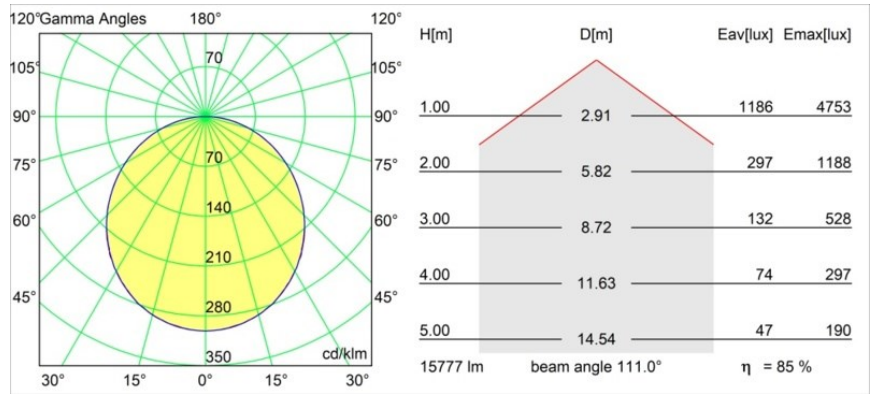

Lichtspreading & Stralingsdiagram