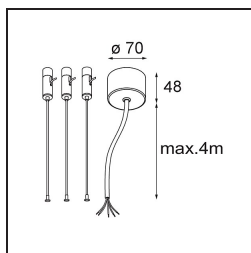

Datum
Klant
Project
Soort

Flat Moon Suspended 950 1x LED 3000K DALI/Push-Dim DI White Structure

Specificaties

Materiaal	13305609
Type Lichtbron	LED
LED type	FLAT MOON LED
LED technologie	Led-printplaat
CRI	Min. 90
Kleurtemperatuur	3000K
Levensduur	L80B20 bij 50.000 Uur
Lamp inbegrepen	Ja
Aantal Lichtbronnen	1
CIE-fluxcode	47 77 95 100 86
Binning (SDCM)	3
Lichtrichting	Omlaag
Ingangsspanning	230 V
Luminaire power (W)	138,0
Elektriciteitsklasse	I
IP-klasse	20
Gloeidraadtest (°C)	650
Protocol Voor Dimmen	DALI, Pushdim
DALI Standard	DALI version-1
Binnen/Buiten	Binnen
Toepassing	Plafond
Montage	Gependeld
Verstelbaarheid	Not Applicable
Afstand tot Verlicht Voorwerp (m)	0,1
Primaire Kleur & Primaire Afwerking	Wit, Structuur
Brutogewicht (g)	19260,0
Lumenoutput per lampunit (lm)	13559
Efficiëntie (lm/W)	98
UGR	24
Opmerking	<ul style="list-style-type: none"> • Set voor hangstelsysteem niet inbegrepen • Set voor hangstelsysteem niet inbegrepen • Dit is geen compleet product. Set voor hangstelsysteem vereist.

TM30 & CRI Diagrammen

Lichtspreiding & Stralingsdiagram

Diagrammen

Optische Accessoires

- 13289400** Diffuser Flat Moon 950 Prismatic
- 13289500** Diffuser Flat Moon 950 Ice Prismatic

Installatie Accessoires

- 13309209** Cover Plate Flat Moon 950 White Structure
- 13309232** Cover Plate Flat Moon 950 Black Structure

- 11061809** Power Feed and Suspension Kit 4000 Round 3P Flat Moon (3) Straight White Structure
- 11061832** Power Feed and Suspension Kit 4000 Round 3P Flat Moon (3) Straight Black Structure