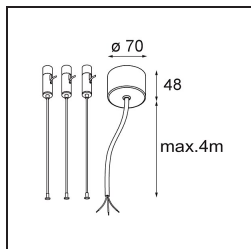

Date
Customer
Project
Type

Flat Moon Suspended 950 1x LED 3000K DALI/Push-Dim DI White Structure

Specifications

Materiale	13305609
Tipo di Sorgente	LED
Tipologia LED	FLAT MOON LED
Tecnologie LED	LED PCB
CRI	Min. 90
Temperatura di colore della luce	3000K
Vita utile	L80B20 @50.000 ore
Lampadina inclusa	Sì
Numero di fonte luminosa	1
Codice di flusso CIE	47 77 95 100 86
Binning (SDCM)	3
Direzione della luce	Diretta
Volt in ingresso	230V
Luminaire power (W)	138,0
Classificazione elettrica	I
Grado IP	20
Test filo a caldo (°C)	650
Protocollo di regolazione (Dimmer)	DALI, Push-Dim
DALI Standard	DALI version-1
Interno/Esterno	Interno
Applicazione	Soffitto
Montaggio	Sospeso
Orientabilità	Not Applicable
Distanza dall'oggetto illuminato (m)	0,1
Colore primario & Finitura primaria	Bianco, Strutturata
Peso lordo (g)	19260,0
Flusso luminoso per lampade (lm)	13559
Efficienza (lm/W)	98
Livello abbagliamento	24
Remark	<ul style="list-style-type: none"> • Kit di sospensioni non incluso • Kit di sospensioni non incluso • Questo non è un prodotto completo. È necessario un kit di sospensione.

TM30 & CRI diagram

Light distribution & beam diagram

Accessorio Ottico

- 13289400** Diffuser Flat Moon 950 Prismatic
- 13289500** Diffuser Flat Moon 950 Ice Prismatic

Accessori Installazione

- 13309209** Cover Plate Flat Moon 950 White Structure
- 13309232** Cover Plate Flat Moon 950 Black Structure

- 11061809** Power Feed and Suspension Kit 4000 Round 3P Flat Moon (3) Straight White Structure
- 11061832** Power Feed and Suspension Kit 4000 Round 3P Flat Moon (3) Straight Black Structure

- 11061909** Power Feed and Suspension Kit 4000 Round 5P Flat Moon (3) Straight White Structure
- 11061932** Power Feed and Suspension Kit 4000 Round 5P Flat Moon (3) Straight Black Structure