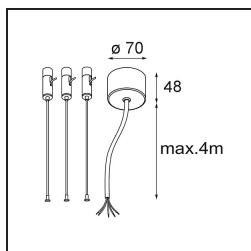

Date
Customer
Project
Type

Flat Moon Suspended 950 1x LED 3000K DALI/Push-Dim DI White Structure

Specifications

Materiale	13305609
Tipo di Sorgente	LED
Tipologia LED	FLAT MOON LED
Tecnologie LED	LED PCB
CRI	Min. 90
Temperatura di colore della luce	3000K
Vita utile	L80B20 @50.000 ore
Lampadina inclusa	Sì
Numero di fonte luminosa	1
Codice di flusso CIE	47 77 95 100 86
Binning (SDCM)	3
Direzione della luce	Diretta
Volt in ingresso	230V
Luminaire power (W)	138,0
Classificazione elettrica	I
Grado IP	20
Test filo a caldo (°C)	650
Protocollo di regolazione (Dimmer)	DALI, Push-Dim
DALI Standard	DALI version-1
Interno/Esterno	Interno
Applicazione	Soffitto
Montaggio	Sospeso
Orientabilità	Not Applicable
Distanza dall'oggetto illuminato (m)	0,1
Colore primario & Finitura primaria	Bianco, Strutturata
Peso lordo (g)	19260,0
Flusso luminoso per lampade (lm)	13559
Efficienza (lm/W)	98
Livello abbagliamento	24
Remark	<ul style="list-style-type: none"> • Kit di sospensioni non incluso • Kit di sospensioni non incluso • Questo non è un prodotto completo. È necessario un kit di sospensione.

TM30 & CRI diagram

Light distribution & beam diagram

Accessorio Ottico

- 13289400 Diffuser Flat Moon 950 Prismatic
- 13289500 Diffuser Flat Moon 950 Ice Prismatic

Accessori Installazione

- 13309209 Cover Plate Flat Moon 950 White Structure
- 13309232 Cover Plate Flat Moon 950 Black Structure

- 11061809 Power Feed and Suspension Kit 4000 Round 3P Flat Moon (3) Straight White Structure
- 11061832 Power Feed and Suspension Kit 4000 Round 3P Flat Moon (3) Straight Black Structure

- 11061909 Power Feed and Suspension Kit 4000 Round 5P Flat Moon (3) Straight White Structure
- 11061932 Power Feed and Suspension Kit 4000 Round 5P Flat Moon (3) Straight Black Structure