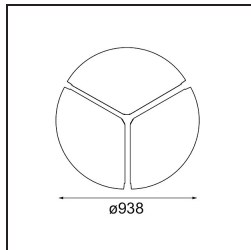

Date
Customer
Project
Type

Flat Moon Suspended 950 1x LED 3000K DALI/Push-Dim DI White Structure

Specifications

Materiale	13305609
Tipo di Sorgente	LED
Tipologia LED	FLAT MOON LED
Tecnologie LED	LED PCB
CRI	Min. 90
Temperatura di colore della luce	3000K
Vita utile	L80B20 @50.000 ore
Lampadina inclusa	Sì
Numero di fonte luminosa	1
Codice di flusso CIE	47 77 95 100 86
Binning (SDCM)	3
Direzione della luce	Diretta
Volt in ingresso	230V
Luminaire power (W)	138,0
Classificazione elettrica	I
Grado IP	20
Test filo a caldo (°C)	650
Protocollo di regolazione (Dimmer)	DALI, Push-Dim
DALI Standard	DALI version-1
Interno/Esterno	Interno
Applicazione	Soffitto
Montaggio	Sospeso
Orientabilità	Not Applicable
Distanza dall'oggetto illuminato (m)	0,1
Colore primario & Finitura primaria	Bianco, Strutturata
Peso lordo (g)	19260,0
Flusso luminoso per lampade (lm)	13559
Efficienza (lm/W)	98
Livello abbagliamento	24
Remark	<ul style="list-style-type: none"> • Kit di sospensioni non incluso • Kit di sospensioni non incluso • Questo non è un prodotto completo. È necessario un kit di sospensione.

TM30 & CRI diagram

Light distribution & beam diagram

Accessorio Ottico

- 13289400 Diffuser Flat Moon 950 Prismatic
- 13289500 Diffuser Flat Moon 950 Ice Prismatic

Accessori Installazione

- 13309209 Cover Plate Flat Moon 950 White Structure
- 13309232 Cover Plate Flat Moon 950 Black Structure