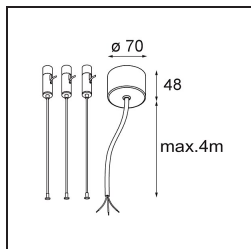

Date
Customer
Project
Type

Flat Moon Suspended 950 1x LED 3000K DALI/Push-Dim DI White Structure

Specifications

Materiale	13305609
Tipo di Sorgente	LED
Tipologia LED	FLAT MOON LED
Tecnologie LED	LED PCB
CRI	Min. 90
Temperatura di colore della luce	3000K
Vita utile	L80B20 @50.000 ore
Lampadina inclusa	Sì
Numero di fonte luminosa	1
Codice di flusso CIE	47 77 95 100 86
Binning (SDCM)	3
Direzione della luce	Diretta
Volt in ingresso	230V
Luminaire power (W)	138,0
Classificazione elettrica	I
Grado IP	20
Test filo a caldo (°C)	650
Protocollo di regolazione (Dimmer)	DALI, Push-Dim
DALI Standard	DALI version-1
Interno/Esterno	Interno
Applicazione	Soffitto
Montaggio	Sospeso
Orientabilità	Not Applicable
Distanza dall'oggetto illuminato (m)	0,1
Colore primario & Finitura primaria	Bianco, Strutturata
Peso lordo (g)	19260,0
Flusso luminoso per lampade (lm)	13559
Efficienza (lm/W)	98
Livello abbagliamento	24
Remark	<ul style="list-style-type: none"> • Kit di sospensioni non incluso • Kit di sospensioni non incluso • Questo non è un prodotto completo. È necessario un kit di sospensione.

TM30 & CRI diagram

Light distribution & beam diagram

Accessorio Ottico

- 13289400 Diffuser Flat Moon 950 Prismatic
- 13289500 Diffuser Flat Moon 950 Ice Prismatic

Accessori Installazione

- 13309209 Cover Plate Flat Moon 950 White Structure
- 13309232 Cover Plate Flat Moon 950 Black Structure

- 11061809 Power Feed and Suspension Kit 4000 Round 3P Flat Moon (3) Straight White Structure
- 11061832 Power Feed and Suspension Kit 4000 Round 3P Flat Moon (3) Straight Black Structure

- 11061909 Power Feed and Suspension Kit 4000 Round 5P Flat Moon (3) Straight White Structure
- 11061932 Power Feed and Suspension Kit 4000 Round 5P Flat Moon (3) Straight Black Structure