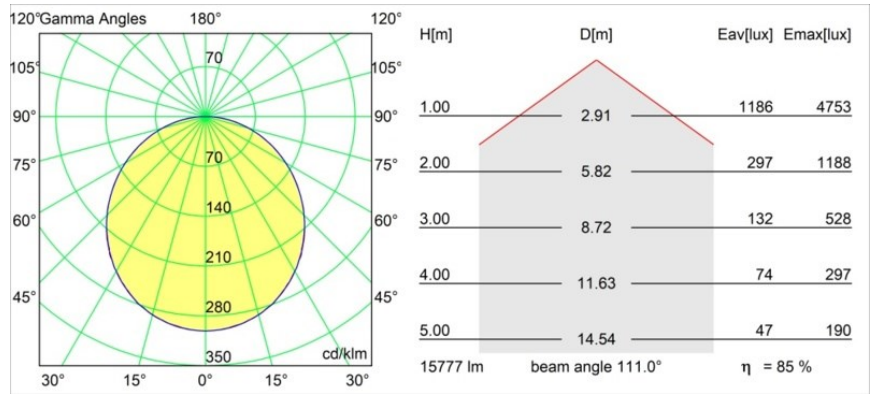

Light distribution & beam diagram