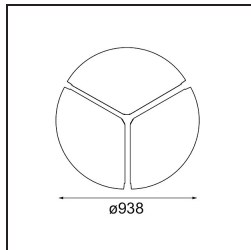

Date
Customer
Project
Type

Flat Moon Suspended 950 1x LED 3000K DALI/Push-Dim DI White Structure

Specifications

Materiale	13305609
Tipo di Sorgente	LED
Tipologia LED	FLAT MOON LED
Tecnologie LED	LED PCB
CRI	Min. 90
Temperatura di colore della luce	3000K
Vita utile	L80B20 @50.000 ore
Lampadina inclusa	Sì
Numero di fonte luminosa	1
Codice di flusso CIE	47 77 95 100 86
Binning (SDCM)	3
Direzione della luce	Diretta
Volt in ingresso	230V
Luminaire power (W)	138,0
Classificazione elettrica	I
Grado IP	20
Test filo a caldo (°C)	650
Protocollo di regolazione (Dimmer)	DALI, Push-Dim
DALI Standard	DALI version-1
Interno/Esterno	Interno
Applicazione	Soffitto
Montaggio	Sospeso
Orientabilità	Not Applicable
Distanza dall'oggetto illuminato (m)	0,1
Colore primario & Finitura primaria	Bianco, Strutturata
Peso lordo (g)	19260,0
Flusso luminoso per lampade (lm)	13559
Efficienza (lm/W)	98
Livello abbagliamento	24
Remark	<ul style="list-style-type: none"> • Kit di sospensioni non incluso • Kit di sospensioni non incluso • Questo non è un prodotto completo. È necessario un kit di sospensione.

TM30 & CRI diagram

Light distribution & beam diagram

Accessorio Ottico

- 13289400** Diffuser Flat Moon 950 Prismatic
- 13289500** Diffuser Flat Moon 950 Ice Prismatic

Accessori Installazione

- 13309209** Cover Plate Flat Moon 950 White Structure
- 13309232** Cover Plate Flat Moon 950 Black Structure