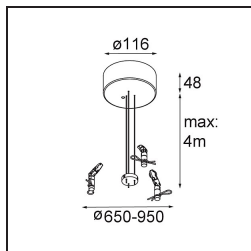

Date
Customer
Project
Type

Flat Moon Suspended 950 1x LED 3000K DALI/Push-Dim DI White Structure

Specifications

Materiale	13305609
Tipo di Sorgente	LED
Tipologia LED	FLAT MOON LED
Tecnologie LED	LED PCB
CRI	Min. 90
Temperatura di colore della luce	3000K
Vita utile	L80B20 @50.000 ore
Lampadina inclusa	Sì
Numero di fonte luminosa	1
Codice di flusso CIE	47 77 95 100 86
Binning (SDCM)	3
Direzione della luce	Diretta
Volt in ingresso	230V
Luminaire power (W)	138,0
Classificazione elettrica	I
Grado IP	20
Test filo a caldo (°C)	650
Protocollo di regolazione (Dimmer)	DALI, Push-Dim
DALI Standard	DALI version-1
Interno/Esterno	Interno
Applicazione	Soffitto
Montaggio	Sospeso
Orientabilità	Not Applicable
Distanza dall'oggetto illuminato (m)	0,1
Colore primario & Finitura primaria	Bianco, Strutturata
Peso lordo (g)	19260,0
Flusso luminoso per lampade (lm)	13559
Efficienza (lm/W)	98
Livello abbagliamento	24
Remark	<ul style="list-style-type: none"> • Kit di sospensioni non incluso • Kit di sospensioni non incluso • Questo non è un prodotto completo. È necessario un kit di sospensione.

TM30 & CRI diagram

Light distribution & beam diagram

Accessorio Ottico

- 13289400** Diffuser Flat Moon 950 Prismatic
- 13289500** Diffuser Flat Moon 950 Ice Prismatic

Accessori Installazione

- 13309209** Cover Plate Flat Moon 950 White Structure
- 13309232** Cover Plate Flat Moon 950 Black Structure

- 11061809** Power Feed and Suspension Kit 4000 Round 3P Flat Moon (3) Straight White Structure
- 11061832** Power Feed and Suspension Kit 4000 Round 3P Flat Moon (3) Straight Black Structure

- 11061909** Power Feed and Suspension Kit 4000 Round 5P Flat Moon (3) Straight White Structure
- 11061932** Power Feed and Suspension Kit 4000 Round 5P Flat Moon (3) Straight Black Structure