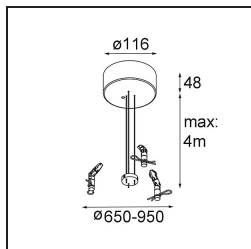

Date
Customer
Project
Type

Flat Moon Suspended 950 1x LED 3000K DALI/Push-Dim DI White Structure

Specifications

Materiale	13305609
Tipo di Sorgente	LED
Tipologia LED	FLAT MOON LED
Tecnologie LED	LED PCB
CRI	Min. 90
Temperatura di colore della luce	3000K
Vita utile	L80B20 @50.000 ore
Lampadina inclusa	Sì
Numero di fonte luminosa	1
Codice di flusso CIE	47 77 95 100 86
Binning (SDCM)	3
Direzione della luce	Diretta
Volt in ingresso	230V
Luminaire power (W)	138,0
Classificazione elettrica	I
Grado IP	20
Test filo a caldo (°C)	650
Protocollo di regolazione (Dimmer)	DALI, Push-Dim
DALI Standard	DALI version-1
Interno/Esterno	Interno
Applicazione	Soffitto
Montaggio	Sospeso
Orientabilità	Not Applicable
Distanza dall'oggetto illuminato (m)	0,1
Colore primario & Finitura primaria	Bianco, Strutturata
Peso lordo (g)	19260,0
Flusso luminoso per lampade (lm)	13559
Efficienza (lm/W)	98
Livello abbagliamento	24
Remark	<ul style="list-style-type: none"> • Kit di sospensioni non incluso • Kit di sospensioni non incluso • Questo non è un prodotto completo. È necessario un kit di sospensione.

TM30 & CRI diagram

Light distribution & beam diagram

Accessorio Ottico

- 13289400 Diffuser Flat Moon 950 Prismatic
- 13289500 Diffuser Flat Moon 950 Ice Prismatic

Accessori Installazione

- 13309209 Cover Plate Flat Moon 950 White Structure
- 13309232 Cover Plate Flat Moon 950 Black Structure

- 11061809 Power Feed and Suspension Kit 4000 Round 3P Flat Moon (3) Straight White Structure
- 11061832 Power Feed and Suspension Kit 4000 Round 3P Flat Moon (3) Straight Black Structure

- 11061909 Power Feed and Suspension Kit 4000 Round 5P Flat Moon (3) Straight White Structure
- 11061932 Power Feed and Suspension Kit 4000 Round 5P Flat Moon (3) Straight Black Structure