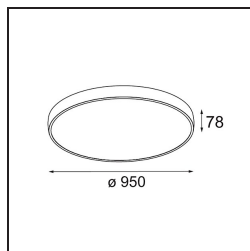

Date
Customer
Project
Type

Flat Moon Suspended 950 1x LED 3000K DALI/Push-Dim DI White Structure

Specifications

Materiale	13305609
Tipo di Sorgente	LED
Tipologia LED	FLAT MOON LED
Tecnologie LED	LED PCB
CRI	Min. 90
Temperatura di colore della luce	3000K
Vita utile	L80B20 @50.000 ore
Lampadina inclusa	Sì
Numero di fonte luminosa	1
Codice di flusso CIE	47 77 95 100 86
Binning (SDCM)	3
Direzione della luce	Diretta
Volt in ingresso	230V
Luminaire power (W)	138,0
Classificazione elettrica	I
Grado IP	20
Test filo a caldo (°C)	650
Protocollo di regolazione (Dimmer)	DALI, Push-Dim
DALI Standard	DALI version-1
Interno/Esterno	Interno
Applicazione	Soffitto
Montaggio	Sospeso
Orientabilità	Not Applicable
Distanza dall'oggetto illuminato (m)	0,1
Colore primario & Finitura primaria	Bianco, Strutturata
Peso lordo (g)	19260,0
Flusso luminoso per lampade (lm)	13559
Efficienza (lm/W)	98
Livello abbagliamento	24
Remark	<ul style="list-style-type: none"> • Kit di sospensioni non incluso • Kit di sospensioni non incluso • Questo non è un prodotto completo. È necessario un kit di sospensione.