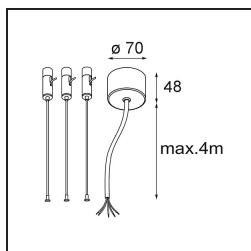

Date
Customer
Project
Type

Flat Moon Suspended 950 1x LED 3000K DALI/Push-Dim DI White Structure

Specifications

Materiale	13305609
Tipo di Sorgente	LED
Tipologia LED	FLAT MOON LED
Tecnologie LED	LED PCB
CRI	Min. 90
Temperatura di colore della luce	3000K
Vita utile	L80B20 @50.000 ore
Lampadina inclusa	Sì
Numero di fonte luminosa	1
Codice di flusso CIE	47 77 95 100 86
Binning (SDCM)	3
Direzione della luce	Diretta
Volt in ingresso	230V
Luminaire power (W)	138,0
Classificazione elettrica	I
Grado IP	20
Test filo a caldo (°C)	650
Protocollo di regolazione (Dimmer)	DALI, Push-Dim
DALI Standard	DALI version-1
Interno/Esterno	Interno
Applicazione	Soffitto
Montaggio	Sospeso
Orientabilità	Not Applicable
Distanza dall'oggetto illuminato (m)	0,1
Colore primario & Finitura primaria	Bianco, Strutturata
Peso lordo (g)	19260,0
Flusso luminoso per lampade (lm)	13559
Efficienza (lm/W)	98
Livello abbagliamento	24
Remark	<ul style="list-style-type: none"> • Kit di sospensioni non incluso • Kit di sospensioni non incluso • Questo non è un prodotto completo. È necessario un kit di sospensione.

TM30 & CRI diagram

Light distribution & beam diagram

Accessorio Ottico

- 13289400** Diffuser Flat Moon 950 Prismatic
- 13289500** Diffuser Flat Moon 950 Ice Prismatic

Accessori Installazione

- 13309209** Cover Plate Flat Moon 950 White Structure
- 13309232** Cover Plate Flat Moon 950 Black Structure

- 11061809** Power Feed and Suspension Kit 4000 Round 3P Flat Moon (3) Straight White Structure
- 11061832** Power Feed and Suspension Kit 4000 Round 3P Flat Moon (3) Straight Black Structure

- 11061909** Power Feed and Suspension Kit 4000 Round 5P Flat Moon (3) Straight White Structure
- 11061932** Power Feed and Suspension Kit 4000 Round 5P Flat Moon (3) Straight Black Structure