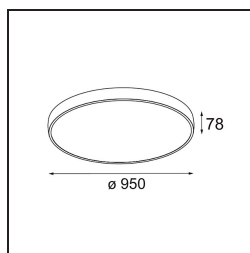

Date
Customer
Project
Type

Flat Moon Suspended 950 1x LED 3000K DALI/Push-Dim DI White Structure

Specifications

Materiale	13305609
Tipo di Sorgente	LED
Tipologia LED	FLAT MOON LED
Tecnologie LED	LED PCB
CRI	Min. 90
Temperatura di colore della luce	3000K
Vita utile	L80B20 @50.000 ore
Lampadina inclusa	Sì
Numero di fonte luminosa	1
Codice di flusso CIE	47 77 95 100 86
Binning (SDCM)	3
Direzione della luce	Diretta
Volt in ingresso	230V
Luminaire power (W)	138,0
Classificazione elettrica	I
Grado IP	20
Test filo a caldo (°C)	650
Protocollo di regolazione (Dimmer)	DALI, Push-Dim
DALI Standard	DALI version-1
Interno/Esterno	Interno
Applicazione	Soffitto
Montaggio	Sospeso
Orientabilità	Not Applicable
Distanza dall'oggetto illuminato (m)	0,1
Colore primario & Finitura primaria	Bianco, Strutturata
Peso lordo (g)	19260,0
Flusso luminoso per lampade (lm)	13559
Efficienza (lm/W)	98
Livello abbagliamento	24
Remark	<ul style="list-style-type: none"> • Kit di sospensioni non incluso • Kit di sospensioni non incluso • Questo non è un prodotto completo. È necessario un kit di sospensione.