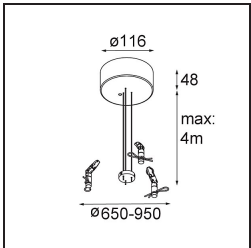

Caractéristiques

Matériaux	13305609
Type de Source Lumineuse	LED
Type de LED	FLAT MOON LED
Technologie LED	PCB de LED
CRI	Min. 90
Température de Couleur	3000K
Durée de Vie	L80B20 à 50 000 heures
Ampoule incluse	Oui
Nombre de Sources Lumineuses	1
Code de flux CIE	47 77 95 100 86
Groupe (SDCM)	3
Direction de la Lumière	Bas
Tension d'Entrée	230 V
Luminaire power (W)	138,0
Classe Électrique	I
Indice de protection IP	20
Essai au fil incandescent (°C)	650
Protocole de Variation	DALI, Push-Dim
DALI Standard	DALI version-1
Intérieur/extérieur	Intérieur
Application	Plafond
Montage	Suspendu
Ajustabilité	Not Applicable
Distance avec l'Objet Éclairé (m)	0,1
Couleur Principale & Finition Principale	Blanc, Structure
Poids brut (g)	19260,0
Flux lumineux par lampe (lm)	13559
Efficacité (lm/W)	98
UGR	24
Commentaire	<ul style="list-style-type: none"> • Kit de suspension non inclus. • Kit de suspension non inclus. • Ceci n'est pas un produit complet. Kit de suspension requis.

TM30 & CRI diagrammes

Distribution de Lumière & Schéma de Faisceau

Accessoires d'Eclairage optiques

- 13289400** Diffuser Flat Moon 950 Prismatic
- 13289500** Diffuser Flat Moon 950 Ice Prismatic

Accessoires d'Eclairage d'installation

- 13309209** Cover Plate Flat Moon 950 White Structure
- 13309232** Cover Plate Flat Moon 950 Black Structure

- 11061809** Power Feed and Suspension Kit 4000 Round 3P Flat Moon (3) Straight White Structure
- 11061832** Power Feed and Suspension Kit 4000 Round 3P Flat Moon (3) Straight Black Structure

- 11061909** Power Feed and Suspension Kit 4000 Round 5P Flat Moon (3) Straight White Structure
- 11061932** Power Feed and Suspension Kit 4000 Round 5P Flat Moon (3) Straight Black Structure

- 11066109** Power Feed and Suspension Kit Round 5P Flat Moon (3) Triangle (Incl. Power Feed Cable & Suspension Cable 4000) White Structure
- 11066132** Power Feed and Suspension Kit Round 5P Flat Moon (3) Triangle (Incl. Power Feed Cable & Suspension Cable 4000) Black Structure