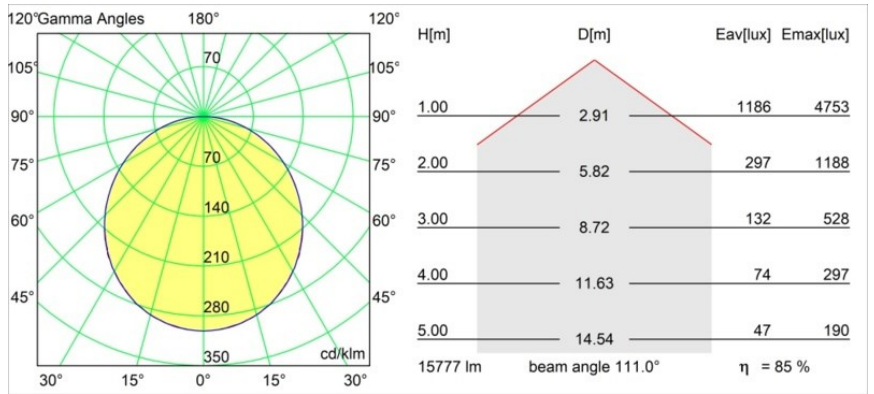

Distribution de Lumière & Schéma de Faisceau