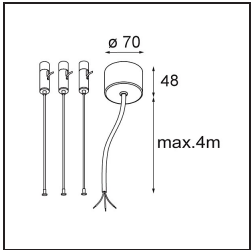

Caractéristiques

Matériaux	13305609
Type de Source Lumineuse	LED
Type de LED	FLAT MOON LED
Technologie LED	PCB de LED
CRI	Min. 90
Température de Couleur	3000K
Durée de Vie	L80B20 à 50 000 heures
Ampoule incluse	Oui
Nombre de Sources Lumineuses	1
Code de flux CIE	47 77 95 100 86
Groupe (SDCM)	3
Direction de la Lumière	Bas
Tension d'Entrée	230 V
Luminaire power (W)	138,0
Classe Électrique	I
Indice de protection IP	20
Essai au fil incandescent (°C)	650
Protocole de Variation	DALI, Push-Dim
DALI Standard	DALI version-1
Intérieur/extérieur	Intérieur
Application	Plafond
Montage	Suspendu
Ajustabilité	Not Applicable
Distance avec l'Objet Éclairé (m)	0,1
Couleur Principale & Finition Principale	Blanc, Structure
Poids brut (g)	19260,0
Flux lumineux par lampe (lm)	13559
Efficacité (lm/W)	98
UGR	24
Commentaire	<ul style="list-style-type: none"> • Kit de suspension non inclus. • Kit de suspension non inclus. • Ceci n'est pas un produit complet. Kit de suspension requis.

TM30 & CRI diagrammes

Distribution de Lumière & Schéma de Faisceau

Accessoires d'Eclairage optiques

- 13289400** Diffuser Flat Moon 950 Prismatic
- 13289500** Diffuser Flat Moon 950 Ice Prismatic

Accessoires d'Eclairage d'installation

- 13309209** Cover Plate Flat Moon 950 White Structure
- 13309232** Cover Plate Flat Moon 950 Black Structure

- 11061809** Power Feed and Suspension Kit 4000 Round 3P Flat Moon (3) Straight White Structure
- 11061832** Power Feed and Suspension Kit 4000 Round 3P Flat Moon (3) Straight Black Structure

- 11061909** Power Feed and Suspension Kit 4000 Round 5P Flat Moon (3) Straight White Structure
- 11061932** Power Feed and Suspension Kit 4000 Round 5P Flat Moon (3) Straight Black Structure

- 11066109** Power Feed and Suspension Kit Round 5P Flat Moon (3) Triangle (Incl. Power Feed Cable & Suspension Cable 4000) White Structure
- 11066132** Power Feed and Suspension Kit Round 5P Flat Moon (3) Triangle (Incl. Power Feed Cable & Suspension Cable 4000) Black Structure