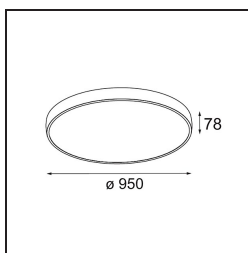

Caractéristiques

Matériaux	13305609
Type de Source Lumineuse	LED
Type de LED	FLAT MOON LED
Technologie LED	PCB de LED
CRI	Min. 90
Température de Couleur	3000K
Durée de Vie	L80B20 à 50 000 heures
Ampoule incluse	Oui
Nombre de Sources Lumineuses	1
Code de flux CIE	47 77 95 100 86
Groupe (SDCM)	3
Direction de la Lumière	Bas
Tension d'Entrée	230 V
Luminaire power (W)	138,0
Classe Électrique	I
Indice de protection IP	20
Essai au fil incandescent (°C)	650
Protocole de Variation	DALI, Push-Dim
DALI Standard	DALI version-1
Intérieur/extérieur	Intérieur
Application	Plafond
Montage	Suspendu
Ajustabilité	Not Applicable
Distance avec l'Objet Éclairé (m)	0,1
Couleur Principale & Finition Principale	Blanc, Structure
Poids brut (g)	19260,0
Flux lumineux par lampe (lm)	13559
Efficacité (lm/W)	98
UGR	24
Commentaire	<ul style="list-style-type: none"> • Kit de suspension non inclus. • Kit de suspension non inclus. • Ceci n'est pas un produit complet. Kit de suspension requis.

- 13309209** Cover Plate Flat Moon 950 White Structure
- 13309232** Cover Plate Flat Moon 950 Black Structure

- 11061809** Power Feed and Suspension Kit 4000 Round 3P Flat Moon (3) Straight White Structure
- 11061832** Power Feed and Suspension Kit 4000 Round 3P Flat Moon (3) Straight Black Structure