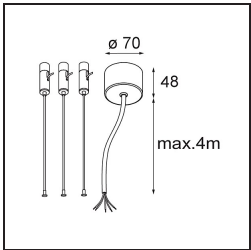

Caractéristiques

Matériaux	13305609
Type de Source Lumineuse	LED
Type de LED	FLAT MOON LED
Technologie LED	PCB de LED
CRI	Min. 90
Température de Couleur	3000K
Durée de Vie	L80B20 à 50 000 heures
Ampoule incluse	Oui
Nombre de Sources Lumineuses	1
Code de flux CIE	47 77 95 100 86
Groupe (SDCM)	3
Direction de la Lumière	Bas
Tension d'Entrée	230 V
Luminaire power (W)	138,0
Classe Électrique	I
Indice de protection IP	20
Essai au fil incandescent (°C)	650
Protocole de Variation	DALI, Push-Dim
DALI Standard	DALI version-1
Intérieur/extérieur	Intérieur
Application	Plafond
Montage	Suspendu
Ajustabilité	Not Applicable
Distance avec l'Objet Éclairé (m)	0,1
Couleur Principale & Finition Principale	Blanc, Structure
Poids brut (g)	19260,0
Flux lumineux par lampe (lm)	13559
Efficacité (lm/W)	98
UGR	24
Commentaire	<ul style="list-style-type: none"> • Kit de suspension non inclus. • Kit de suspension non inclus. • Ceci n'est pas un produit complet. Kit de suspension requis.

TM30 & CRI diagrammes

Distribution de Lumière & Schéma de Faisceau

Accessoires d'Eclairage optiques

- 13289400** Diffuser Flat Moon 950 Prismatic
- 13289500** Diffuser Flat Moon 950 Ice Prismatic

Accessoires d'Eclairage d'installation

- 13309209** Cover Plate Flat Moon 950 White Structure
- 13309232** Cover Plate Flat Moon 950 Black Structure

- 11061809** Power Feed and Suspension Kit 4000 Round 3P Flat Moon (3) Straight White Structure
- 11061832** Power Feed and Suspension Kit 4000 Round 3P Flat Moon (3) Straight Black Structure

- 11061909** Power Feed and Suspension Kit 4000 Round 5P Flat Moon (3) Straight White Structure
- 11061932** Power Feed and Suspension Kit 4000 Round 5P Flat Moon (3) Straight Black Structure

- 11066109** Power Feed and Suspension Kit Round 5P Flat Moon (3) Triangle (Incl. Power Feed Cable & Suspension Cable 4000) White Structure
- 11066132** Power Feed and Suspension Kit Round 5P Flat Moon (3) Triangle (Incl. Power Feed Cable & Suspension Cable 4000) Black Structure