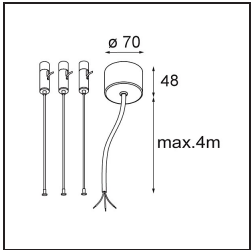

Date
Customer
Project
Type

Flat Moon Suspended 950 1x LED 3000K DALI/Push-Dim DI White Structure

Specifications

Material	13305609
Tipo de fuente de luz	LED
Tipo de LED	FLAT MOON LED
Tecnología LED	PCB LED
CRI	Min. 90
Temperatura del color	3000K
Vida Útil	L80B20 @50.000 horas
Lámpara Incluida	Sí
Número de fuentes de luz	1
Código de flujo CIE	47 77 95 100 86
Binning (SDCM)	3
Dirección de la luz	Directo
Voltaje de entrada	230V
Luminaire power (W)	138,0
Clasificación eléctrica	I
Clasificación del IP	20
Clasificación de hilo incandescente (°C)	650
Protocolo de regulación	DALI, Push-Dim
DALI Standard	DALI version-1
Interio/Exterior	Interior
Aplicación	Techo
Montaje	Suspendido
Ajustabilidad	Not Applicable
Distancia al objeto iluminado (m)	0,1
Color principal & Acabado principal	Blanco, Estructura
Peso bruto (g)	19260,0
Flujo luminoso por lámpara (lm)	13559
Eficacia (lm/W)	98
Índice de deslumbramiento	24
Remark	<ul style="list-style-type: none"> • Kit de suspensión no incluido • Kit de suspensión no incluido • No es un producto completo. Se requiere kit de suspensión.

TM30 & CRI diagram

Light distribution & beam diagram

Accesorios Opticos

- 13289400** Diffuser Flat Moon 950 Prismatic
- 13289500** Diffuser Flat Moon 950 Ice Prismatic

Accesorios Instalación

- 13309209** Cover Plate Flat Moon 950 White Structure
- 13309232** Cover Plate Flat Moon 950 Black Structure

- 11061809** Power Feed and Suspension Kit 4000 Round 3P Flat Moon (3) Straight White Structure
- 11061832** Power Feed and Suspension Kit 4000 Round 3P Flat Moon (3) Straight Black Structure

- 11061909** Power Feed and Suspension Kit 4000 Round 5P Flat Moon (3) Straight White Structure
- 11061932** Power Feed and Suspension Kit 4000 Round 5P Flat Moon (3) Straight Black Structure