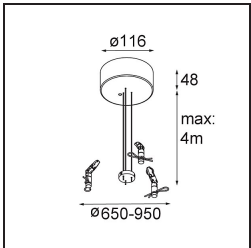

Date
Customer
Project
Type

Flat Moon Suspended 950 1x LED 3000K DALI/Push-Dim DI White Structure

Specifications

Material	13305609
Tipo de fuente de luz	LED
Tipo de LED	FLAT MOON LED
Tecnología LED	PCB LED
CRI	Min. 90
Temperatura del color	3000K
Vida Útil	L80B20 @50.000 horas
Lámpara Incluida	Sí
Número de fuentes de luz	1
Código de flujo CIE	47 77 95 100 86
Binning (SDCM)	3
Dirección de la luz	Directo
Voltaje de entrada	230V
Luminaire power (W)	138,0
Clasificación eléctrica	I
Clasificación del IP	20
Clasificación de hilo incandescente (°C)	650
Protocolo de regulación	DALI, Push-Dim
DALI Standard	DALI version-1
Interio/Exterior	Interior
Aplicación	Techo
Montaje	Suspendido
Ajustabilidad	Not Applicable
Distancia al objeto iluminado (m)	0,1
Color principal & Acabado principal	Blanco, Estructura
Peso bruto (g)	19260,0
Flujo luminoso por lámpara (lm)	13559
Eficacia (lm/W)	98
Índice de deslumbramiento	24
Remark	<ul style="list-style-type: none"> • Kit de suspensión no incluido • Kit de suspensión no incluido • No es un producto completo. Se requiere kit de suspensión.

TM30 & CRI diagram

Light distribution & beam diagram

Accesorios Opticos

- 13289400** Diffuser Flat Moon 950 Prismatic
- 13289500** Diffuser Flat Moon 950 Ice Prismatic

Accesorios Instalación

- 13309209** Cover Plate Flat Moon 950 White Structure
- 13309232** Cover Plate Flat Moon 950 Black Structure

- 11061809** Power Feed and Suspension Kit 4000 Round 3P Flat Moon (3) Straight White Structure
- 11061832** Power Feed and Suspension Kit 4000 Round 3P Flat Moon (3) Straight Black Structure

- 11061909** Power Feed and Suspension Kit 4000 Round 5P Flat Moon (3) Straight White Structure
- 11061932** Power Feed and Suspension Kit 4000 Round 5P Flat Moon (3) Straight Black Structure