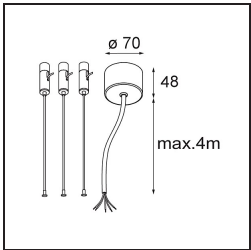

Date
Customer
Project
Type

Flat Moon Suspended 950 1x LED 3000K DALI/Push-Dim DI White Structure

Specifications

Material	13305609
Tipo de fuente de luz	LED
Tipo de LED	FLAT MOON LED
Tecnología LED	PCB LED
CRI	Min. 90
Temperatura del color	3000K
Vida Útil	L80B20 @50.000 horas
Lámpara Incluida	Sí
Número de fuentes de luz	1
Código de flujo CIE	47 77 95 100 86
Binning (SDCM)	3
Dirección de la luz	Directo
Voltaje de entrada	230V
Luminaire power (W)	138,0
Clasificación eléctrica	I
Clasificación del IP	20
Clasificación de hilo incandescente (°C)	650
Protocolo de regulación	DALI, Push-Dim
DALI Standard	DALI version-1
Interio/Exterior	Interior
Aplicación	Techo
Montaje	Suspendido
Ajustabilidad	Not Applicable
Distancia al objeto iluminado (m)	0,1
Color principal & Acabado principal	Blanco, Estructura
Peso bruto (g)	19260,0
Flujo luminoso por lámpara (lm)	13559
Eficacia (lm/W)	98
Índice de deslumbramiento	24
Remark	<ul style="list-style-type: none"> • Kit de suspensión no incluido • Kit de suspensión no incluido • No es un producto completo. Se requiere kit de suspensión.

TM30 & CRI diagram

Light distribution & beam diagram

Accesorios Opticos

- 13289400** Diffuser Flat Moon 950 Prismatic
- 13289500** Diffuser Flat Moon 950 Ice Prismatic

Accesorios Instalación

- 13309209** Cover Plate Flat Moon 950 White Structure
- 13309232** Cover Plate Flat Moon 950 Black Structure

- 11061809** Power Feed and Suspension Kit 4000 Round 3P Flat Moon (3) Straight White Structure
- 11061832** Power Feed and Suspension Kit 4000 Round 3P Flat Moon (3) Straight Black Structure

- 11061909** Power Feed and Suspension Kit 4000 Round 5P Flat Moon (3) Straight White Structure
- 11061932** Power Feed and Suspension Kit 4000 Round 5P Flat Moon (3) Straight Black Structure