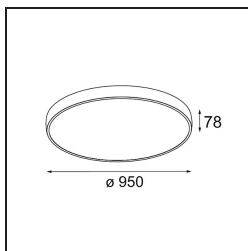

Date
Customer
Project
Type

Flat Moon Suspended 950 1x LED 3000K DALI/Push-Dim DI White Structure

Specifications

Material	13305609
Tipo de fuente de luz	LED
Tipo de LED	FLAT MOON LED
Tecnología LED	PCB LED
CRI	Min. 90
Temperatura del color	3000K
Vida Útil	L80B20 @50.000 horas
Lámpara Incluida	Sí
Número de fuentes de luz	1
Código de flujo CIE	47 77 95 100 86
Binning (SDCM)	3
Dirección de la luz	Directo
Voltaje de entrada	230V
Luminaire power (W)	138,0
Clasificación eléctrica	I
Clasificación del IP	20
Clasificación de hilo incandescente (°C)	650
Protocolo de regulación	DALI, Push-Dim
DALI Standard	DALI version-1
Interio/Exterior	Interior
Aplicación	Techo
Montaje	Suspendido
Ajustabilidad	Not Applicable
Distancia al objeto iluminado (m)	0,1
Color principal & Acabado principal	Blanco, Estructura
Peso bruto (g)	19260,0
Flujo luminoso por lámpara (lm)	13559
Eficacia (lm/W)	98
Índice de deslumbramiento	24
Remark	<ul style="list-style-type: none"> • Kit de suspensión no incluido • Kit de suspensión no incluido • No es un producto completo. Se requiere kit de suspensión.