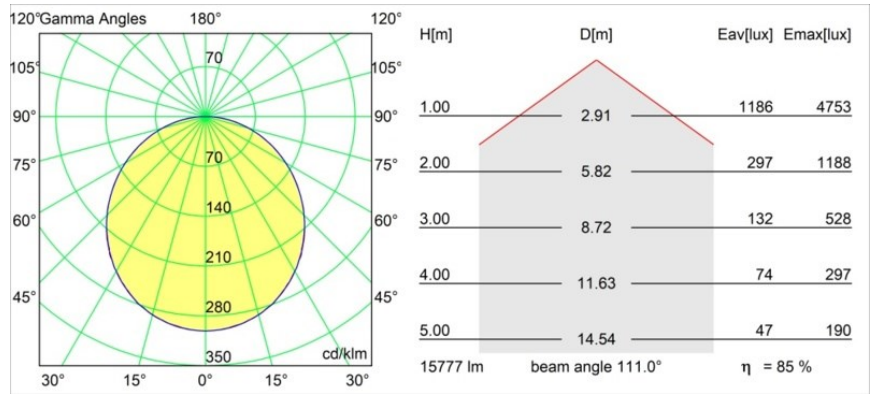

Lichtverteilung und Lichtverteilungskurve