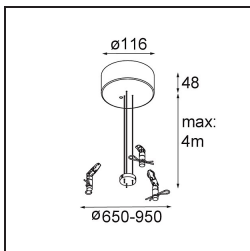

Datum
Kunde
Projekt
Art

Flat Moon Suspended 950 1x LED 3000K DALI/Push-Dim DI White Structure

Spezifikationen

Material	13305609
Typ der Lichtquelle	LED
LED Typ	FLAT MOON LED
LED-Technologie	LED-Platine
CRI	Min. 90
Farbtemperatur	3000K
Lebensdauer	L80 B20 bei 50.000 Stunden
Leuchtmittel enthalten	Ja
Anzahl Lichtquellen	1
CIE-Fluxcode	47 77 95 100 86
Binning (SDCM)	3
Lichtrichtung	Abwärts
Eingangsspannung	230 V
Luminaire power (W)	138,0
Schutzklasse	I
Schutzart	20
Glühdrahtprüfung (°C)	650
Dimmprotokoll	DALI, Push-Dim
DALI Standard	DALI version-1
Innen/Außen	Innen
Anwendung	Decke
Montage	Pendel
Verstellbarkeit	Not Applicable
Abstand zum beleuchteten Objekt (m)	0,1
Primärfarbe & Primäres Finish	Weiß, Strukturiert
Bruttogewicht (g)	19260,0
Lichtstrom pro Lampe (lm)	13559
Effizienz (lm/W)	98
UGR	24
Bemerkung	<ul style="list-style-type: none"> • Aufhängung nicht enthalten • Aufhängung nicht enthalten • Dies ist kein vollständiges Produkt. Aufhängung erforderlich.

TM30 & CRI Diagramm

Lichtverteilung und Lichtverteilungskurve

Diagramm

Optisches Zubehör

- 13289400** Diffuser Flat Moon 950 Prismatic
- 13289500** Diffuser Flat Moon 950 Ice Prismatic

Montagezubehör

- 13309209** Cover Plate Flat Moon 950 White Structure
- 13309232** Cover Plate Flat Moon 950 Black Structure

- 11061809** Power Feed and Suspension Kit 4000 Round 3P Flat Moon (3) Straight White Structure
- 11061832** Power Feed and Suspension Kit 4000 Round 3P Flat Moon (3) Straight Black Structure

- 11061909** Power Feed and Suspension Kit 4000 Round 5P Flat Moon (3) Straight White Structure
- 11061932** Power Feed and Suspension Kit 4000 Round 5P Flat Moon (3) Straight Black Structure

- 11066109** Power Feed and Suspension Kit Round 5P Flat Moon (3) Triangle (Incl. Power Feed Cable & Suspension Cable 4000) White Structure
- 11066132** Power Feed and Suspension Kit Round 5P Flat Moon (3) Triangle (Incl. Power Feed Cable & Suspension Cable 4000) Black Structure