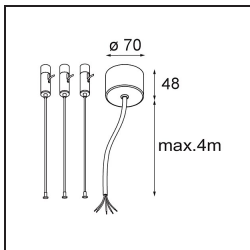

Datum
Kunde
Projekt
Art

Flat Moon Suspended 950 1x LED 3000K DALI/Push-Dim DI White Structure

Spezifikationen

Material	13305609
Typ der Lichtquelle	LED
LED Typ	FLAT MOON LED
LED-Technologie	LED-Platine
CRI	Min. 90
Farbtemperatur	3000K
Lebensdauer	L80 B20 bei 50.000 Stunden
Leuchtmittel enthalten	Ja
Anzahl Lichtquellen	1
CIE-Fluxcode	47 77 95 100 86
Binning (SDCM)	3
Lichtrichtung	Abwärts
Eingangsspannung	230 V
Luminaire power (W)	138,0
Schutzklasse	I
Schutzart	20
Glühdrahtprüfung (°C)	650
Dimmprotokoll	DALI, Push-Dim
DALI Standard	DALI version-1
Innen/Außen	Innen
Anwendung	Decke
Montage	Pendel
Verstellbarkeit	Not Applicable
Abstand zum beleuchteten Objekt (m)	0,1
Primärfarbe & Primäres Finish	Weiß, Strukturiert
Bruttogewicht (g)	19260,0
Lichtstrom pro Lampe (lm)	13559
Effizienz (lm/W)	98
UGR	24
Bemerkung	<ul style="list-style-type: none"> • Aufhängung nicht enthalten • Aufhängung nicht enthalten • Dies ist kein vollständiges Produkt. Aufhängung erforderlich.

TM30 & CRI Diagramm

Lichtverteilung und Lichtverteilungskurve

Diagramm

Optisches Zubehör

- 13289400** Diffuser Flat Moon 950 Prismatic
- 13289500** Diffuser Flat Moon 950 Ice Prismatic

Montagezubehör

- 13309209** Cover Plate Flat Moon 950 White Structure
- 13309232** Cover Plate Flat Moon 950 Black Structure

- 11061809** Power Feed and Suspension Kit 4000 Round 3P Flat Moon (3) Straight White Structure
- 11061832** Power Feed and Suspension Kit 4000 Round 3P Flat Moon (3) Straight Black Structure

- 11061909** Power Feed and Suspension Kit 4000 Round 5P Flat Moon (3) Straight White Structure
- 11061932** Power Feed and Suspension Kit 4000 Round 5P Flat Moon (3) Straight Black Structure

- 11066109** Power Feed and Suspension Kit Round 5P Flat Moon (3) Triangle (Incl. Power Feed Cable & Suspension Cable 4000) White Structure
- 11066132** Power Feed and Suspension Kit Round 5P Flat Moon (3) Triangle (Incl. Power Feed Cable & Suspension Cable 4000) Black Structure