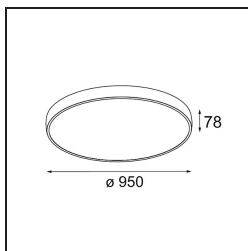

Datum
Kunde
Projekt
Art

Flat Moon Suspended 950 1x LED 3000K DALI/Push-Dim DI White Structure

Spezifikationen

Material	13305609
Typ der Lichtquelle	LED
LED Typ	FLAT MOON LED
LED-Technologie	LED-Platine
CRI	Min. 90
Farbtemperatur	3000K
Lebensdauer	L80 B20 bei 50.000 Stunden
Leuchtmittel enthalten	Ja
Anzahl Lichtquellen	1
CIE-Fluxcode	47 77 95 100 86
Binning (SDCM)	3
Lichtrichtung	Abwärts
Eingangsspannung	230 V
Luminaire power (W)	138,0
Schutzklasse	I
Schutzart	20
Glühdrahtprüfung (°C)	650
Dimmprotokoll	DALI, Push-Dim
DALI Standard	DALI version-1
Innen/Außen	Innen
Anwendung	Decke
Montage	Pendel
Verstellbarkeit	Not Applicable
Abstand zum beleuchteten Objekt (m)	0,1
Primärfarbe & Primäres Finish	Weiß, Strukturiert
Bruttogewicht (g)	19260,0
Lichtstrom pro Lampe (lm)	13559
Effizienz (lm/W)	98
UGR	24
Bemerkung	<ul style="list-style-type: none"> • Aufhängung nicht enthalten • Aufhängung nicht enthalten • Dies ist kein vollständiges Produkt. Aufhängung erforderlich.