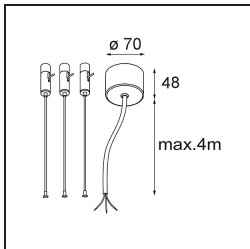

Datum
Kunde
Projekt
Art

Flat Moon Suspended 950 1x LED 3000K DALI/Push-Dim DI White Structure

Spezifikationen

Material	13305609
Typ der Lichtquelle	LED
LED Typ	FLAT MOON LED
LED-Technologie	LED-Platine
CRI	Min. 90
Farbtemperatur	3000K
Lebensdauer	L80 B20 bei 50.000 Stunden
Leuchtmittel enthalten	Ja
Anzahl Lichtquellen	1
CIE-Fluxcode	47 77 95 100 86
Binning (SDCM)	3
Lichtrichtung	Abwärts
Eingangsspannung	230 V
Luminaire power (W)	138,0
Schutzklasse	I
Schutzart	20
Glühdrahtprüfung (°C)	650
Dimmprotokoll	DALI, Push-Dim
DALI Standard	DALI version-1
Innen/Außen	Innen
Anwendung	Decke
Montage	Pendel
Verstellbarkeit	Not Applicable
Abstand zum beleuchteten Objekt (m)	0,1
Primärfarbe & Primäres Finish	Weiß, Strukturiert
Bruttogewicht (g)	19260,0
Lichtstrom pro Lampe (lm)	13559
Effizienz (lm/W)	98
UGR	24
Bemerkung	<ul style="list-style-type: none"> • Aufhängung nicht enthalten • Aufhängung nicht enthalten • Dies ist kein vollständiges Produkt. Aufhängung erforderlich.

TM30 & CRI Diagramm

Lichtverteilung und Lichtverteilungskurve

Diagramm

Optisches Zubehör

- 13289400** Diffuser Flat Moon 950 Prismatic
- 13289500** Diffuser Flat Moon 950 Ice Prismatic

Montagezubehör

- 13309209** Cover Plate Flat Moon 950 White Structure
- 13309232** Cover Plate Flat Moon 950 Black Structure

- 11061809** Power Feed and Suspension Kit 4000 Round 3P Flat Moon (3) Straight White Structure
- 11061832** Power Feed and Suspension Kit 4000 Round 3P Flat Moon (3) Straight Black Structure

- 11061909** Power Feed and Suspension Kit 4000 Round 5P Flat Moon (3) Straight White Structure
- 11061932** Power Feed and Suspension Kit 4000 Round 5P Flat Moon (3) Straight Black Structure

- 11066109** Power Feed and Suspension Kit Round 5P Flat Moon (3) Triangle (Incl. Power Feed Cable & Suspension Cable 4000) White Structure
- 11066132** Power Feed and Suspension Kit Round 5P Flat Moon (3) Triangle (Incl. Power Feed Cable & Suspension Cable 4000) Black Structure