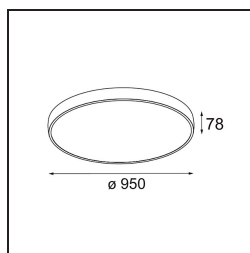

Datum
Kunde
Projekt
Art

Flat Moon Suspended 950 1x LED 3000K DALI/Push-Dim DI White Structure

Spezifikationen

Material	13305609
Typ der Lichtquelle	LED
LED Typ	FLAT MOON LED
LED-Technologie	LED-Platine
CRI	Min. 90
Farbtemperatur	3000K
Lebensdauer	L80 B20 bei 50.000 Stunden
Leuchtmittel enthalten	Ja
Anzahl Lichtquellen	1
CIE-Fluxcode	47 77 95 100 86
Binning (SDCM)	3
Lichtrichtung	Abwärts
Eingangsspannung	230 V
Luminaire power (W)	138,0
Schutzklasse	I
Schutzart	20
Glühdrahtprüfung (°C)	650
Dimmprotokoll	DALI, Push-Dim
DALI Standard	DALI version-1
Innen/Außen	Innen
Anwendung	Decke
Montage	Pendel
Verstellbarkeit	Not Applicable
Abstand zum beleuchteten Objekt (m)	0,1
Primärfarbe & Primäres Finish	Weiß, Strukturiert
Bruttogewicht (g)	19260,0
Lichtstrom pro Lampe (lm)	13559
Effizienz (lm/W)	98
UGR	24
Bemerkung	<ul style="list-style-type: none"> • Aufhängung nicht enthalten • Aufhängung nicht enthalten • Dies ist kein vollständiges Produkt. Aufhängung erforderlich.