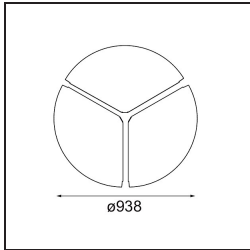

Datum
Kunde
Projekt
Art

Flat Moon Suspended 950 1x LED 3000K DALI/Push-Dim DI White Structure

Spezifikationen

Material	13305609
Typ der Lichtquelle	LED
LED Typ	FLAT MOON LED
LED-Technologie	LED-Platine
CRI	Min. 90
Farbtemperatur	3000K
Lebensdauer	L80 B20 bei 50.000 Stunden
Leuchtmittel enthalten	Ja
Anzahl Lichtquellen	1
CIE-Fluxcode	47 77 95 100 86
Binning (SDCM)	3
Lichtrichtung	Abwärts
Eingangsspannung	230 V
Luminaire power (W)	138,0
Schutzklasse	I
Schutzart	20
Glühdrahtprüfung (°C)	650
Dimmprotokoll	DALI, Push-Dim
DALI Standard	DALI version-1
Innen/Außen	Innen
Anwendung	Decke
Montage	Pendel
Verstellbarkeit	Not Applicable
Abstand zum beleuchteten Objekt (m)	0,1
Primärfarbe & Primäres Finish	Weiß, Strukturiert
Bruttogewicht (g)	19260,0
Lichtstrom pro Lampe (lm)	13559
Effizienz (lm/W)	98
UGR	24
Bemerkung	<ul style="list-style-type: none"> • Aufhängung nicht enthalten • Aufhängung nicht enthalten • Dies ist kein vollständiges Produkt. Aufhängung erforderlich.

TM30 & CRI Diagramm

Lichtverteilung und Lichtverteilungskurve

Diagramm

Optisches Zubehör

- 13289400** Diffuser Flat Moon 950 Prismatic
- 13289500** Diffuser Flat Moon 950 Ice Prismatic

Montagezubehör

- 13309209** Cover Plate Flat Moon 950 White Structure
- 13309232** Cover Plate Flat Moon 950 Black Structure