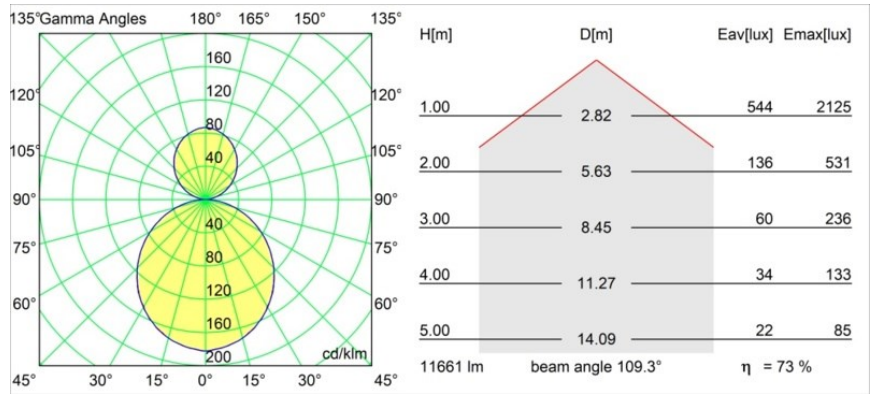

Light distribution & beam diagram