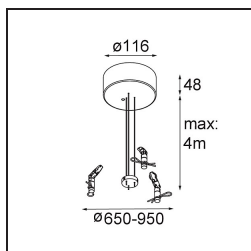

Specifications

Materiale	13305132
Tipo di Sorgente	LED
Tipologia LED	FLAT MOON LED
Tecnologie LED	LED PCB
CRI	Min. 90
Temperatura di colore della luce	4000K
Vita utile	L80B20 @50.000 ore
Lampadina inclusa	Sì
Numero di fonte luminosa	2
Codice di flusso CIE	47 78 95 69 74
Binning (SDCM)	3
Direzione della luce	Diretta/Indiretta
Volt in ingresso	230V
Luminaire power (W)	98,0
Classificazione elettrica	I
Grado IP	20
Test filo a caldo (°C)	650
Protocollo di regolazione (Dimmer)	DALI, Push-Dim
DALI Standard	DALI version-1
Interno/Esterno	Interno
Applicazione	Soffitto
Montaggio	Sospeso
Orientabilità	Not Applicable
Distanza dall'oggetto illuminato (m)	0,1
Colore primario & Finitura primaria	Nero, Strutturata
Peso lordo (g)	12100,0
Flusso luminoso per lampade (lm)	8589
Efficienza (lm/W)	87
Livello abbagliamento	21

11061932 Power Feed and Suspension Kit 4000 Round 5P Flat Moon (3) Straight Black Structure

11061809 Power Feed and Suspension Kit 4000 Round 3P Flat Moon (3) Straight White Structure

11061832 Power Feed and Suspension Kit 4000 Round 3P Flat Moon (3) Straight Black Structure

11062409 Power Feed and Suspension Kit Round 9P Flat Moon (3) Straight (Incl. Power Feed Cable & Suspension Cable 4000) White Structure

11062432 Power Feed and Suspension Kit Round 9P Flat Moon (3) Straight (Incl. Power Feed Cable & Suspension Cable 4000) Black Structure