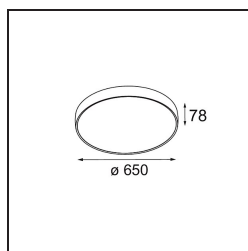

Specifications

Materiale	13305132
Tipo di Sorgente	LED
Tipologia LED	FLAT MOON LED
Tecnologie LED	LED PCB
CRI	Min. 90
Temperatura di colore della luce	4000K
Vita utile	L80B20 @50.000 ore
Lampadina inclusa	Sì
Numero di fonte luminosa	2
Codice di flusso CIE	47 78 95 69 74
Binning (SDCM)	3
Direzione della luce	Diretta/Indiretta
Volt in ingresso	230V
Luminaire power (W)	98,0
Classificazione elettrica	I
Grado IP	20
Test filo a caldo (°C)	650
Protocollo di regolazione (Dimmer)	DALI, Push-Dim
DALI Standard	DALI version-1
Interno/Esterno	Interno
Applicazione	Soffitto
Montaggio	Sospeso
Orientabilità	Not Applicable
Distanza dall'oggetto illuminato (m)	0,1
Colore primario & Finitura primaria	Nero, Strutturata
Peso lordo (g)	12100,0
Flusso luminoso per lampade (lm)	8589
Efficienza (lm/W)	87
Livello abbagliamento	21