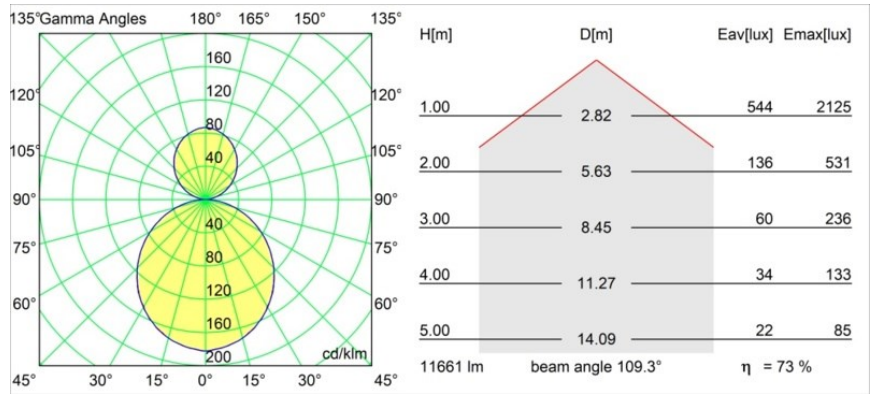

Lichtverteilung und Lichtverteilungskurve