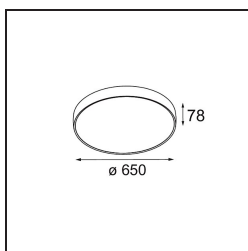

### Spezifikationen

Material	13305132
Typ der Lichtquelle	LED
LED Typ	FLAT MOON LED
LED-Technologie	LED-Platine
CRI	Min. 90
Farbtemperatur	4000K
Lebensdauer	L80 B20 bei 50.000 Stunden
Leuchtmittel enthalten	Ja
Anzahl Lichtquellen	2
CIE-Fluxcode	47 78 95 69 74
Binning (SDCM)	3
Lichtrichtung	Aufwärts/Abwärts
Eingangsspannung	230 V
Luminaire power (W)	98,0
Schutzklasse	I
Schutzart	20
Glühdrahtprüfung (°C)	650
Dimmprotokoll	DALI, Push-Dim
DALI Standard	DALI version-1
Innen/Außen	Innen
Anwendung	Decke
Montage	Pendel
Verstellbarkeit	Not Applicable
Abstand zum beleuchteten Objekt (m)	0,1
Primärfarbe & Primäres Finish	Schwarz, Strukturiert
Bruttogewicht (g)	12100,0
Lichtstrom pro Lampe (lm)	8589
Effizienz (lm/W)	87
UGR	21