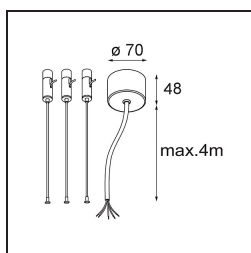

Datum
Klant
Project
Soort

Flat Moon Suspended 950 1x LED 2700K DALI/Push-Dim DI White Structure

Specificaties

Materiaal	13305509
Type Lichtbron	LED
LED type	FLAT MOON LED
LED technologie	Led-printplaat
CRI	Min. 90
Kleurtemperatuur	2700K
Levensduur	L80B20 bij 50.000 Uur
Lamp inbegrepen	Ja
Aantal Lichtbronnen	1
CIE-fluxcode	47 77 95 100 86
Binning (SDCM)	3
Lichtrichting	Omlaag
Ingangsspanning	230 V
Luminaire power (W)	138,0
Elektriciteitsklasse	I
IP-klasse	20
Gloeidraadtest (°C)	650
Protocol Voor Dimmen	DALI, Pushdim
DALI Standard	DALI version-1
Binnen/Buiten	Binnen
Toepassing	Plafond
Montage	Gependeld
Verstelbaarheid	Not Applicable
Afstand tot Verlicht Voorwerp (m)	0,1
Primaire Kleur & Primaire Afwerking	Wit, Structuur
Brutogewicht (g)	19260,0
Lumenoutput per lampunit (lm)	13988
Efficiëntie (lm/W)	101
UGR	24
Opmerking	<ul style="list-style-type: none"> • Set voor hangstelsysteem niet inbegrepen • Set voor hangstelsysteem niet inbegrepen • Dit is geen compleet product. Set voor hangstelsysteem vereist.

TM30 & CRI Diagrammen

Lichtspreiding & Stralingsdiagram

Optische Accessoires

- 13289400** Diffuser Flat Moon 950 Prismatic
- 13289500** Diffuser Flat Moon 950 Ice Prismatic

Installatie Accessoires

- 13309209** Cover Plate Flat Moon 950 White Structure
- 13309232** Cover Plate Flat Moon 950 Black Structure

- 11061809** Power Feed and Suspension Kit 4000 Round 3P Flat Moon (3) Straight White Structure
- 11061832** Power Feed and Suspension Kit 4000 Round 3P Flat Moon (3) Straight Black Structure

- 11061909** Power Feed and Suspension Kit 4000 Round 5P Flat Moon (3) Straight White Structure
- 11061932** Power Feed and Suspension Kit 4000 Round 5P Flat Moon (3) Straight Black Structure

- 11066109** Power Feed and Suspension Kit Round 5P Flat Moon (3) Triangle (Incl. Power Feed Cable & Suspension Cable 4000) White Structure
- 11066132** Power Feed and Suspension Kit Round 5P Flat Moon (3) Triangle (Incl. Power Feed Cable & Suspension Cable 4000) Black Structure