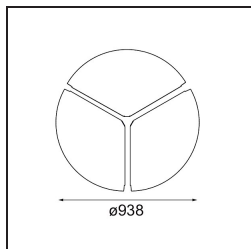

Datum
Klant
Project
Soort

Flat Moon Suspended 950 1x LED 2700K DALI/Push-Dim DI White Structure

Specificaties

Materiaal	13305509
Type Lichtbron	LED
LED type	FLAT MOON LED
LED technologie	Led-printplaat
CRI	Min. 90
Kleurtemperatuur	2700K
Levensduur	L80B20 bij 50.000 Uur
Lamp inbegrepen	Ja
Aantal Lichtbronnen	1
CIE-fluxcode	47 77 95 100 86
Binning (SDCM)	3
Lichtrichting	Omlaag
Ingangsspanning	230 V
Luminaire power (W)	138,0
Elektriciteitsklasse	I
IP-klasse	20
Gloeidraadtest (°C)	650
Protocol Voor Dimmen	DALI, Pushdim
DALI Standard	DALI version-1
Binnen/Buiten	Binnen
Toepassing	Plafond
Montage	Gependeld
Verstelbaarheid	Not Applicable
Afstand tot Verlicht Voorwerp (m)	0,1
Primaire Kleur & Primaire Afwerking	Wit, Structuur
Brutogewicht (g)	19260,0
Lumenoutput per lampunit (lm)	13988
Efficiëntie (lm/W)	101
UGR	24
Opmerking	<ul style="list-style-type: none"> • Set voor hangstelsysteem niet inbegrepen • Set voor hangstelsysteem niet inbegrepen • Dit is geen compleet product. Set voor hangstelsysteem vereist.

TM30 & CRI Diagrammen

Lichtspreiding & Stralingsdiagram

Optische Accessoires

- 13289400** Diffuser Flat Moon 950 Prismatic
- 13289500** Diffuser Flat Moon 950 Ice Prismatic

Installatie Accessoires

- 13309209** Cover Plate Flat Moon 950 White Structure
- 13309232** Cover Plate Flat Moon 950 Black Structure