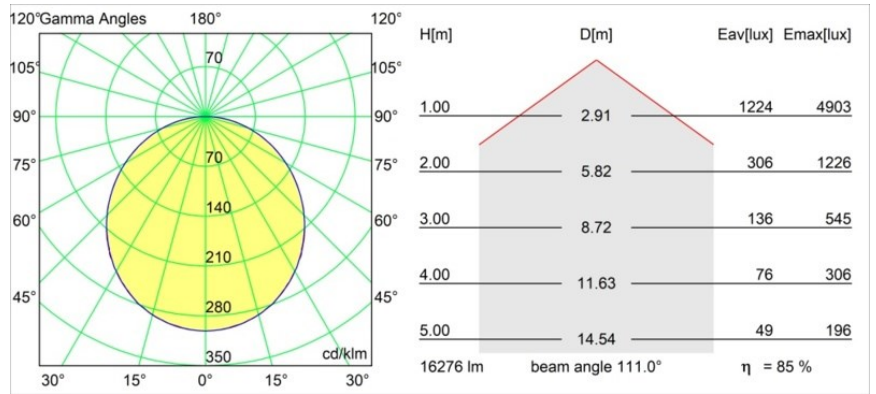

Lichtspreiding & Stralingsdiagram