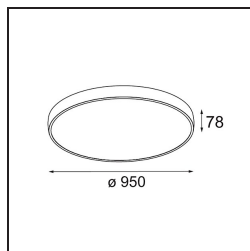

Datum
Klant
Project
Soort

Flat Moon Suspended 950 1x LED 2700K DALI/Push-Dim DI White Structure

Specificaties

Materiaal	13305509
Type Lichtbron	LED
LED type	FLAT MOON LED
LED technologie	Led-printplaat
CRI	Min. 90
Kleurtemperatuur	2700K
Levensduur	L80B20 bij 50.000 Uur
Lamp inbegrepen	Ja
Aantal Lichtbronnen	1
CIE-fluxcode	47 77 95 100 86
Binning (SDCM)	3
Lichtrichting	Omlaag
Ingangsspanning	230 V
Luminaire power (W)	138,0
Elektriciteitsklasse	I
IP-klasse	20
Gloeidraadtest (°C)	650
Protocol Voor Dimmen	DALI, Pushdim
DALI Standard	DALI version-1
Binnen/Buiten	Binnen
Toepassing	Plafond
Montage	Gependeld
Verstelbaarheid	Not Applicable
Afstand tot Verlicht Voorwerp (m)	0,1
Primaire Kleur & Primaire Afwerking	Wit, Structuur
Brutogewicht (g)	19260,0
Lumenoutput per lampunit (lm)	13988
Efficiëntie (lm/W)	101
UGR	24
Opmerking	<ul style="list-style-type: none"> • Set voor hangstelsysteem niet inbegrepen • Set voor hangstelsysteem niet inbegrepen • Dit is geen compleet product. Set voor hangstelsysteem vereist.