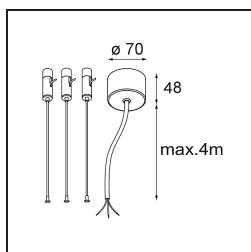

Datum
Klant
Project
Soort

Flat Moon Suspended 950 1x LED 2700K DALI/Push-Dim DI White Structure

Specificaties

Materiaal	13305509
Type Lichtbron	LED
LED type	FLAT MOON LED
LED technologie	Led-printplaat
CRI	Min. 90
Kleurtemperatuur	2700K
Levensduur	L80B20 bij 50.000 Uur
Lamp inbegrepen	Ja
Aantal Lichtbronnen	1
CIE-fluxcode	47 77 95 100 86
Binning (SDCM)	3
Lichtrichting	Omlaag
Ingangsspanning	230 V
Luminaire power (W)	138,0
Elektriciteitsklasse	I
IP-klasse	20
Gloeidraadtest (°C)	650
Protocol Voor Dimmen	DALI, Pushdim
DALI Standard	DALI version-1
Binnen/Buiten	Binnen
Toepassing	Plafond
Montage	Gependeld
Verstelbaarheid	Not Applicable
Afstand tot Verlicht Voorwerp (m)	0,1
Primaire Kleur & Primaire Afwerking	Wit, Structuur
Brutogewicht (g)	19260,0
Lumenoutput per lampunit (lm)	13988
Efficiëntie (lm/W)	101
UGR	24
Opmerking	<ul style="list-style-type: none"> • Set voor hangstelsysteem niet inbegrepen • Set voor hangstelsysteem niet inbegrepen • Dit is geen compleet product. Set voor hangstelsysteem vereist.

TM30 & CRI Diagrammen

Lichtspreiding & Stralingsdiagram

Optische Accessoires

- 13289400** Diffuser Flat Moon 950 Prismatic
- 13289500** Diffuser Flat Moon 950 Ice Prismatic

Installatie Accessoires

- 13309209** Cover Plate Flat Moon 950 White Structure
- 13309232** Cover Plate Flat Moon 950 Black Structure

- 11061809** Power Feed and Suspension Kit 4000 Round 3P Flat Moon (3) Straight White Structure
- 11061832** Power Feed and Suspension Kit 4000 Round 3P Flat Moon (3) Straight Black Structure

- 11061909** Power Feed and Suspension Kit 4000 Round 5P Flat Moon (3) Straight White Structure
- 11061932** Power Feed and Suspension Kit 4000 Round 5P Flat Moon (3) Straight Black Structure

- 11066109** Power Feed and Suspension Kit Round 5P Flat Moon (3) Triangle (Incl. Power Feed Cable & Suspension Cable 4000) White Structure
- 11066132** Power Feed and Suspension Kit Round 5P Flat Moon (3) Triangle (Incl. Power Feed Cable & Suspension Cable 4000) Black Structure