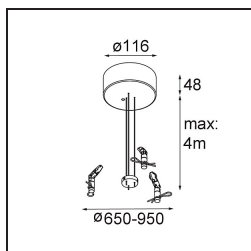

Datum
Klant
Project
Soort

Flat Moon Suspended 950 1x LED 2700K DALI/Push-Dim DI White Structure

Specificaties

Materiaal	13305509
Type Lichtbron	LED
LED type	FLAT MOON LED
LED technologie	Led-printplaat
CRI	Min. 90
Kleurtemperatuur	2700K
Levensduur	L80B20 bij 50.000 Uur
Lamp inbegrepen	Ja
Aantal Lichtbronnen	1
CIE-fluxcode	47 77 95 100 86
Binning (SDCM)	3
Lichtrichting	Omlaag
Ingangsspanning	230 V
Luminaire power (W)	138,0
Elektriciteitsklasse	I
IP-klasse	20
Gloeidraadtest (°C)	650
Protocol Voor Dimmen	DALI, Pushdim
DALI Standard	DALI version-1
Binnen/Buiten	Binnen
Toepassing	Plafond
Montage	Gependeld
Verstelbaarheid	Not Applicable
Afstand tot Verlicht Voorwerp (m)	0,1
Primaire Kleur & Primaire Afwerking	Wit, Structuur
Brutogewicht (g)	19260,0
Lumenoutput per lampunit (lm)	13988
Efficiëntie (lm/W)	101
UGR	24
Opmerking	<ul style="list-style-type: none"> • Set voor hangstelsysteem niet inbegrepen • Set voor hangstelsysteem niet inbegrepen • Dit is geen compleet product. Set voor hangstelsysteem vereist.

TM30 & CRI Diagrammen

Lichtspreiding & Stralingsdiagram

Optische Accessoires

- 13289400** Diffuser Flat Moon 950 Prismatic
- 13289500** Diffuser Flat Moon 950 Ice Prismatic

Installatie Accessoires

- 13309209** Cover Plate Flat Moon 950 White Structure
- 13309232** Cover Plate Flat Moon 950 Black Structure

- 11061809** Power Feed and Suspension Kit 4000 Round 3P Flat Moon (3) Straight White Structure
- 11061832** Power Feed and Suspension Kit 4000 Round 3P Flat Moon (3) Straight Black Structure

- 11061909** Power Feed and Suspension Kit 4000 Round 5P Flat Moon (3) Straight White Structure
- 11061932** Power Feed and Suspension Kit 4000 Round 5P Flat Moon (3) Straight Black Structure

- 11066109** Power Feed and Suspension Kit Round 5P Flat Moon (3) Triangle (Incl. Power Feed Cable & Suspension Cable 4000) White Structure
- 11066132** Power Feed and Suspension Kit Round 5P Flat Moon (3) Triangle (Incl. Power Feed Cable & Suspension Cable 4000) Black Structure