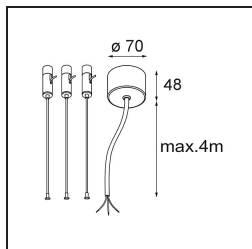

Date
Customer
Project
Type

*Flat Moon Suspended 950 1x LED 2700K DALI/Push-Dim DI White Structure*

**Specifications**

Materiale	13305509
Tipo di Sorgente	LED
Tipologia LED	FLAT MOON LED
Tecnologie LED	LED PCB
CRI	Min. 90
Temperatura di colore della luce	2700K
Vita utile	L80B20 @50.000 ore
Lampadina inclusa	Sì
Numero di fonte luminosa	1
Codice di flusso CIE	47 77 95 100 86
Binning (SDCM)	3
Direzione della luce	Diretta
Volt in ingresso	230V
Luminaire power (W)	138,0
Classificazione elettrica	I
Grado IP	20
Test filo a caldo (°C)	650
Protocollo di regolazione (Dimmer)	DALI, Push-Dim
DALI Standard	DALI version-1
Interno/Esterno	Interno
Applicazione	Soffitto
Montaggio	Sospeso
Orientabilità	Not Applicable
Distanza dall'oggetto illuminato (m)	0,1
Colore primario & Finitura primaria	Bianco, Strutturata
Peso lordo (g)	19260,0
Flusso luminoso per lampade (lm)	13988
Efficienza (lm/W)	101
Livello abbagliamento	24
Remark	<ul style="list-style-type: none"> <li>• Kit di sospensioni non incluso</li> <li>• Kit di sospensioni non incluso</li> <li>• Questo non è un prodotto completo. È necessario un kit di sospensione.</li> </ul>

**TM30 & CRI diagram**

**Light distribution & beam diagram**

**Accessorio Ottico**

- 13289400** Diffuser Flat Moon 950 Prismatic
- 13289500** Diffuser Flat Moon 950 Ice Prismatic

**Accessori Installazione**

- 13309209** Cover Plate Flat Moon 950 White Structure
- 13309232** Cover Plate Flat Moon 950 Black Structure

- 11061809** Power Feed and Suspension Kit 4000 Round 3P Flat Moon (3) Straight White Structure
- 11061832** Power Feed and Suspension Kit 4000 Round 3P Flat Moon (3) Straight Black Structure