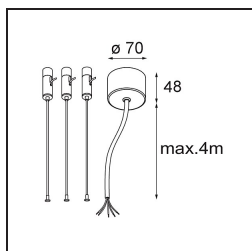

Date
Customer
Project
Type

*Flat Moon Suspended 950 1x LED 2700K DALI/Push-Dim DI White Structure*

**Specifications**

Materiale	13305509
Tipo di Sorgente	LED
Tipologia LED	FLAT MOON LED
Tecnologie LED	LED PCB
CRI	Min. 90
Temperatura di colore della luce	2700K
Vita utile	L80B20 @50.000 ore
Lampadina inclusa	Sì
Numero di fonte luminosa	1
Codice di flusso CIE	47 77 95 100 86
Binning (SDCM)	3
Direzione della luce	Diretta
Volt in ingresso	230V
Luminaire power (W)	138,0
Classificazione elettrica	I
Grado IP	20
Test filo a caldo (°C)	650
Protocollo di regolazione (Dimmer)	DALI, Push-Dim
DALI Standard	DALI version-1
Interno/Esterno	Interno
Applicazione	Soffitto
Montaggio	Sospeso
Orientabilità	Not Applicable
Distanza dall'oggetto illuminato (m)	0,1
Colore primario & Finitura primaria	Bianco, Strutturata
Peso lordo (g)	19260,0
Flusso luminoso per lampade (lm)	13988
Efficienza (lm/W)	101
Livello abbagliamento	24
Remark	<ul style="list-style-type: none"> <li>• Kit di sospensioni non incluso</li> <li>• Kit di sospensioni non incluso</li> <li>• Questo non è un prodotto completo. È necessario un kit di sospensione.</li> </ul>

**TM30 & CRI diagram**

**Light distribution & beam diagram**

**Accessorio Ottico**

- 13289400** Diffuser Flat Moon 950 Prismatic
- 13289500** Diffuser Flat Moon 950 Ice Prismatic

**Accessori Installazione**

- 13309209** Cover Plate Flat Moon 950 White Structure
- 13309232** Cover Plate Flat Moon 950 Black Structure

- 11061809** Power Feed and Suspension Kit 4000 Round 3P Flat Moon (3) Straight White Structure
- 11061832** Power Feed and Suspension Kit 4000 Round 3P Flat Moon (3) Straight Black Structure