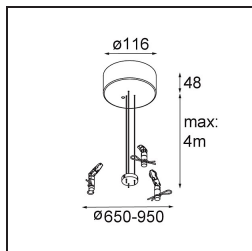

- **11066109** Power Feed and Suspension Kit Round 5P Flat Moon (3) Triangle (Incl. Power Feed Cable & Suspension Cable 4000) White Structure
- **11066132** Power Feed and Suspension Kit Round 5P Flat Moon (3) Triangle (Incl. Power Feed Cable & Suspension Cable 4000) Black Structure

Choose a required accessory