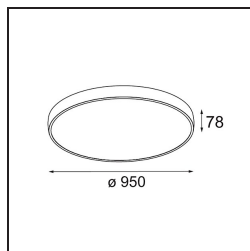

Date
Customer
Project
Type

*Flat Moon Suspended 950 1x LED 2700K DALI/Push-Dim DI White Structure*

**Specifications**

Materiale	13305509
Tipo di Sorgente	LED
Tipologia LED	FLAT MOON LED
Tecnologie LED	LED PCB
CRI	Min. 90
Temperatura di colore della luce	2700K
Vita utile	L80B20 @50.000 ore
Lampadina inclusa	Sì
Numero di fonte luminosa	1
Codice di flusso CIE	47 77 95 100 86
Binning (SDCM)	3
Direzione della luce	Diretta
Volt in ingresso	230V
Luminaire power (W)	138,0
Classificazione elettrica	I
Grado IP	20
Test filo a caldo (°C)	650
Protocollo di regolazione (Dimmer)	DALI, Push-Dim
DALI Standard	DALI version-1
Interno/Esterno	Interno
Applicazione	Soffitto
Montaggio	Sospeso
Orientabilità	Not Applicable
Distanza dall'oggetto illuminato (m)	0,1
Colore primario & Finitura primaria	Bianco, Strutturata
Peso lordo (g)	19260,0
Flusso luminoso per lampade (lm)	13988
Efficienza (lm/W)	101
Livello abbagliamento	24
Remark	<ul style="list-style-type: none"> <li>• Kit di sospensioni non incluso</li> <li>• Kit di sospensioni non incluso</li> <li>• Questo non è un prodotto completo. È necessario un kit di sospensione.</li> </ul>

- 13309209** Cover Plate Flat Moon 950 White Structure
- 13309232** Cover Plate Flat Moon 950 Black Structure

- 11061809** Power Feed and Suspension Kit 4000 Round 3P Flat Moon (3) Straight White Structure
- 11061832** Power Feed and Suspension Kit 4000 Round 3P Flat Moon (3) Straight Black Structure