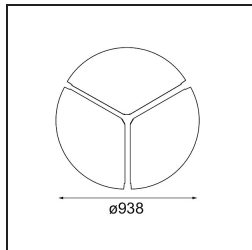

Date
Customer
Project
Type

*Flat Moon Suspended 950 1x LED 2700K DALI/Push-Dim DI White Structure*

**Specifications**

Materiale	13305509
Tipo di Sorgente	LED
Tipologia LED	FLAT MOON LED
Tecnologie LED	LED PCB
CRI	Min. 90
Temperatura di colore della luce	2700K
Vita utile	L80B20 @50.000 ore
Lampadina inclusa	Sì
Numero di fonte luminosa	1
Codice di flusso CIE	47 77 95 100 86
Binning (SDCM)	3
Direzione della luce	Diretta
Volt in ingresso	230V
Luminaire power (W)	138,0
Classificazione elettrica	I
Grado IP	20
Test filo a caldo (°C)	650
Protocollo di regolazione (Dimmer)	DALI, Push-Dim
DALI Standard	DALI version-1
Interno/Esterno	Interno
Applicazione	Soffitto
Montaggio	Sospeso
Orientabilità	Not Applicable
Distanza dall'oggetto illuminato (m)	0,1
Colore primario & Finitura primaria	Bianco, Strutturata
Peso lordo (g)	19260,0
Flusso luminoso per lampade (lm)	13988
Efficienza (lm/W)	101
Livello abbagliamento	24
Remark	<ul style="list-style-type: none"> <li>• Kit di sospensioni non incluso</li> <li>• Kit di sospensioni non incluso</li> <li>• Questo non è un prodotto completo. È necessario un kit di sospensione.</li> </ul>

**TM30 & CRI diagram**

**Light distribution & beam diagram**

**Accessorio Ottico**

- 13289400** Diffuser Flat Moon 950 Prismatic
- 13289500** Diffuser Flat Moon 950 Ice Prismatic

**Accessori Installazione**

- 13309209** Cover Plate Flat Moon 950 White Structure
- 13309232** Cover Plate Flat Moon 950 Black Structure

- 11061809** Power Feed and Suspension Kit 4000 Round 3P Flat Moon (3) Straight White Structure
- 11061832** Power Feed and Suspension Kit 4000 Round 3P Flat Moon (3) Straight Black Structure