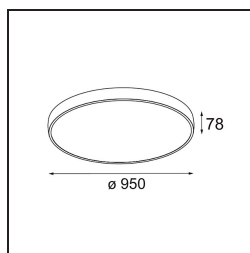

Flat Moon Suspended 950 1x LED 2700K DALI/Push-Dim DI White Structure

Caractéristiques

Matériaux	13305509
Type de Source Lumineuse	LED
Type de LED	FLAT MOON LED
Technologie LED	PCB de LED
CRI	Min. 90
Température de Couleur	2700K
Durée de Vie	L80B20 à 50 000 heures
Ampoule incluse	Oui
Nombre de Sources Lumineuses	1
Code de flux CIE	47 77 95 100 86
Groupe (SDCM)	3
Direction de la Lumière	Bas
Tension d'Entrée	230 V
Luminaire power (W)	138,0
Classe Électrique	I
Indice de protection IP	20
Essai au fil incandescent (°C)	650
Protocole de Variation	DALI, Push-Dim
DALI Standard	DALI version-1
Intérieur/extérieur	Intérieur
Application	Plafond
Montage	Suspendu
Ajustabilité	Not Applicable
Distance avec l'Objet Éclairé (m)	0,1
Couleur Principale & Finition Principale	Blanc, Structure
Poids brut (g)	19260,0
Flux lumineux par lampe (lm)	13988
Efficacité (lm/W)	101
UGR	24
Commentaire	<ul style="list-style-type: none"> • Kit de suspension non inclus. • Kit de suspension non inclus. • Ceci n'est pas un produit complet. Kit de suspension requis.