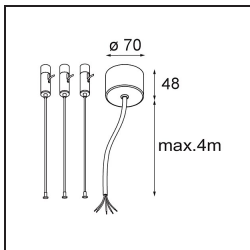

Flat Moon Suspended 950 1x LED 2700K DALI/Push-Dim DI White Structure

Caractéristiques

Matériaux	13305509
Type de Source Lumineuse	LED
Type de LED	FLAT MOON LED
Technologie LED	PCB de LED
CRI	Min. 90
Température de Couleur	2700K
Durée de Vie	L80B20 à 50 000 heures
Ampoule incluse	Oui
Nombre de Sources Lumineuses	1
Code de flux CIE	47 77 95 100 86
Groupe (SDCM)	3
Direction de la Lumière	Bas
Tension d'Entrée	230 V
Luminaire power (W)	138,0
Classe Électrique	I
Indice de protection IP	20
Essai au fil incandescent (°C)	650
Protocole de Variation	DALI, Push-Dim
DALI Standard	DALI version-1
Intérieur/extérieur	Intérieur
Application	Plafond
Montage	Suspendu
Ajustabilité	Not Applicable
Distance avec l'Objet Éclairé (m)	0,1
Couleur Principale & Finition Principale	Blanc, Structure
Poids brut (g)	19260,0
Flux lumineux par lampe (lm)	13988
Efficacité (lm/W)	101
UGR	24
Commentaire	<ul style="list-style-type: none"> • Kit de suspension non inclus. • Kit de suspension non inclus. • Ceci n'est pas un produit complet. Kit de suspension requis.

TM30 & CRI diagrammes

Distribution de Lumière & Schéma de Faisceau

Accessoires d'Eclairage optiques

- 13289400** Diffuser Flat Moon 950 Prismatic
- 13289500** Diffuser Flat Moon 950 Ice Prismatic

Accessoires d'Eclairage d'installation

- 13309209** Cover Plate Flat Moon 950 White Structure
- 13309232** Cover Plate Flat Moon 950 Black Structure

- 11061809** Power Feed and Suspension Kit 4000 Round 3P Flat Moon (3) Straight White Structure
- 11061832** Power Feed and Suspension Kit 4000 Round 3P Flat Moon (3) Straight Black Structure