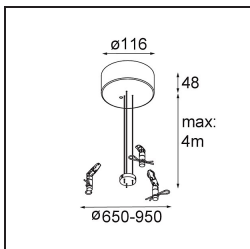

- **11066109** Power Feed and Suspension Kit Round 5P Flat Moon (3) Triangle (Incl. Power Feed Cable & Suspension Cable 4000) White Structure
- **11066132** Power Feed and Suspension Kit Round 5P Flat Moon (3) Triangle (Incl. Power Feed Cable & Suspension Cable 4000) Black Structure

Choisir un accessoire requis