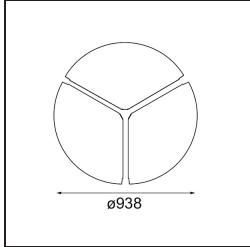

Flat Moon Suspended 950 1x LED 2700K DALI/Push-Dim DI White Structure

Caractéristiques

Matériaux	13305509
Type de Source Lumineuse	LED
Type de LED	FLAT MOON LED
Technologie LED	PCB de LED
CRI	Min. 90
Température de Couleur	2700K
Durée de Vie	L80B20 à 50 000 heures
Ampoule incluse	Oui
Nombre de Sources Lumineuses	1
Code de flux CIE	47 77 95 100 86
Groupe (SDCM)	3
Direction de la Lumière	Bas
Tension d'Entrée	230 V
Luminaire power (W)	138,0
Classe Électrique	I
Indice de protection IP	20
Essai au fil incandescent (°C)	650
Protocole de Variation	DALI, Push-Dim
DALI Standard	DALI version-1
Intérieur/extérieur	Intérieur
Application	Plafond
Montage	Suspendu
Ajustabilité	Not Applicable
Distance avec l'Objet Éclairé (m)	0,1
Couleur Principale & Finition Principale	Blanc, Structure
Poids brut (g)	19260,0
Flux lumineux par lampe (lm)	13988
Efficacité (lm/W)	101
UGR	24
Commentaire	<ul style="list-style-type: none"> • Kit de suspension non inclus. • Kit de suspension non inclus. • Ceci n'est pas un produit complet. Kit de suspension requis.

TM30 & CRI diagrammes

Distribution de Lumière & Schéma de Faisceau

Accessoires d'Eclairage optiques

- 13289400** Diffuser Flat Moon 950 Prismatic
- 13289500** Diffuser Flat Moon 950 Ice Prismatic

Accessoires d'Eclairage d'installation

- 13309209** Cover Plate Flat Moon 950 White Structure
- 13309232** Cover Plate Flat Moon 950 Black Structure

- 11061809** Power Feed and Suspension Kit 4000 Round 3P Flat Moon (3) Straight White Structure
- 11061832** Power Feed and Suspension Kit 4000 Round 3P Flat Moon (3) Straight Black Structure