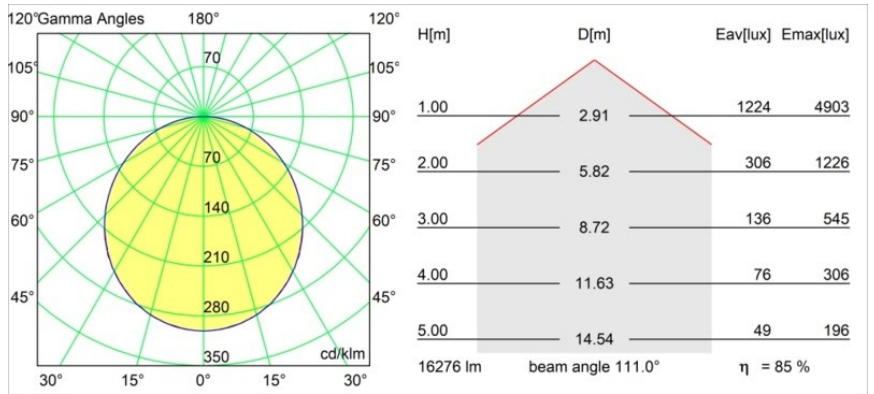

Distribution de Lumière & Schéma de Faisceau