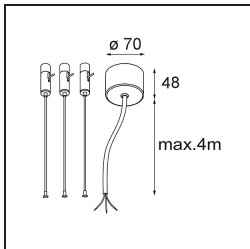

Flat Moon Suspended 950 1x LED 2700K DALI/Push-Dim DI White Structure

Caractéristiques

Matériaux	13305509
Type de Source Lumineuse	LED
Type de LED	FLAT MOON LED
Technologie LED	PCB de LED
CRI	Min. 90
Température de Couleur	2700K
Durée de Vie	L80B20 à 50 000 heures
Ampoule incluse	Oui
Nombre de Sources Lumineuses	1
Code de flux CIE	47 77 95 100 86
Groupe (SDCM)	3
Direction de la Lumière	Bas
Tension d'Entrée	230 V
Luminaire power (W)	138,0
Classe Électrique	I
Indice de protection IP	20
Essai au fil incandescent (°C)	650
Protocole de Variation	DALI, Push-Dim
DALI Standard	DALI version-1
Intérieur/extérieur	Intérieur
Application	Plafond
Montage	Suspendu
Ajustabilité	Not Applicable
Distance avec l'Objet Éclairé (m)	0,1
Couleur Principale & Finition Principale	Blanc, Structure
Poids brut (g)	19260,0
Flux lumineux par lampe (lm)	13988
Efficacité (lm/W)	101
UGR	24
Commentaire	<ul style="list-style-type: none"> • Kit de suspension non inclus. • Kit de suspension non inclus. • Ceci n'est pas un produit complet. Kit de suspension requis.

TM30 & CRI diagrammes

Distribution de Lumière & Schéma de Faisceau

Accessoires d'Eclairage optiques

- 13289400** Diffuser Flat Moon 950 Prismatic
- 13289500** Diffuser Flat Moon 950 Ice Prismatic

Accessoires d'Eclairage d'installation

- 13309209** Cover Plate Flat Moon 950 White Structure
- 13309232** Cover Plate Flat Moon 950 Black Structure

- 11061809** Power Feed and Suspension Kit 4000 Round 3P Flat Moon (3) Straight White Structure
- 11061832** Power Feed and Suspension Kit 4000 Round 3P Flat Moon (3) Straight Black Structure