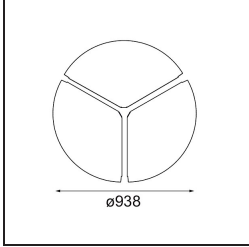

Date
Customer
Project
Type

*Flat Moon Suspended 950 1x LED 2700K DALI/Push-Dim DI White Structure*

**Specifications**

Material	13305509
Tipo de fuente de luz	LED
Tipo de LED	FLAT MOON LED
Tecnología LED	PCB LED
CRI	Min. 90
Temperatura del color	2700K
Vida Útil	L80B20 @50.000 horas
Lámpara Incluida	Sí
Número de fuentes de luz	1
Código de flujo CIE	47 77 95 100 86
Binning (SDCM)	3
Dirección de la luz	Directo
Voltaje de entrada	230V
Luminaire power (W)	138,0
Clasificación eléctrica	I
Clasificación del IP	20
Clasificación de hilo incandescente (°C)	650
Protocolo de regulación	DALI, Push-Dim
DALI Standard	DALI version-1
Interio/Exterior	Interior
Aplicación	Techo
Montaje	Suspendido
Ajustabilidad	Not Applicable
Distancia al objeto iluminado (m)	0,1
Color principal & Acabado principal	Blanco, Estructura
Peso bruto (g)	19260,0
Flujo luminoso por lámpara (lm)	13988
Eficacia (lm/W)	101
Índice de deslumbramiento	24
Remark	<ul style="list-style-type: none"> <li>• Kit de suspensión no incluido</li> <li>• Kit de suspensión no incluido</li> <li>• No es un producto completo. Se requiere kit de suspensión.</li> </ul>

**TM30 & CRI diagram**

**Light distribution & beam diagram**

**Accesorios Opticos**

- 13289400** Diffuser Flat Moon 950 Prismatic
- 13289500** Diffuser Flat Moon 950 Ice Prismatic

**Accesorios Instalación**

- 13309209** Cover Plate Flat Moon 950 White Structure
- 13309232** Cover Plate Flat Moon 950 Black Structure

- 11061809** Power Feed and Suspension Kit 4000 Round 3P Flat Moon (3) Straight White Structure
- 11061832** Power Feed and Suspension Kit 4000 Round 3P Flat Moon (3) Straight Black Structure