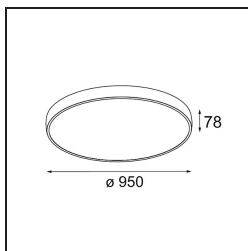

Date
Customer
Project
Type

*Flat Moon Suspended 950 1x LED 2700K DALI/Push-Dim DI White Structure*

**Specifications**

Material	13305509
Tipo de fuente de luz	LED
Tipo de LED	FLAT MOON LED
Tecnología LED	PCB LED
CRI	Min. 90
Temperatura del color	2700K
Vida Útil	L80B20 @50.000 horas
Lámpara Incluida	Sí
Número de fuentes de luz	1
Código de flujo CIE	47 77 95 100 86
Binning (SDCM)	3
Dirección de la luz	Directo
Voltaje de entrada	230V
Luminaire power (W)	138,0
Clasificación eléctrica	I
Clasificación del IP	20
Clasificación de hilo incandescente (°C)	650
Protocolo de regulación	DALI, Push-Dim
DALI Standard	DALI version-1
Interio/Exterior	Interior
Aplicación	Techo
Montaje	Suspendido
Ajustabilidad	Not Applicable
Distancia al objeto iluminado (m)	0,1
Color principal & Acabado principal	Blanco, Estructura
Peso bruto (g)	19260,0
Flujo luminoso por lámpara (lm)	13988
Eficacia (lm/W)	101
Índice de deslumbramiento	24
Remark	<ul style="list-style-type: none"> <li>• Kit de suspensión no incluido</li> <li>• Kit de suspensión no incluido</li> <li>• No es un producto completo. Se requiere kit de suspensión.</li> </ul>

- 13309209** Cover Plate Flat Moon 950 White Structure
- 13309232** Cover Plate Flat Moon 950 Black Structure

- 11061809** Power Feed and Suspension Kit 4000 Round 3P Flat Moon (3) Straight White Structure
- 11061832** Power Feed and Suspension Kit 4000 Round 3P Flat Moon (3) Straight Black Structure