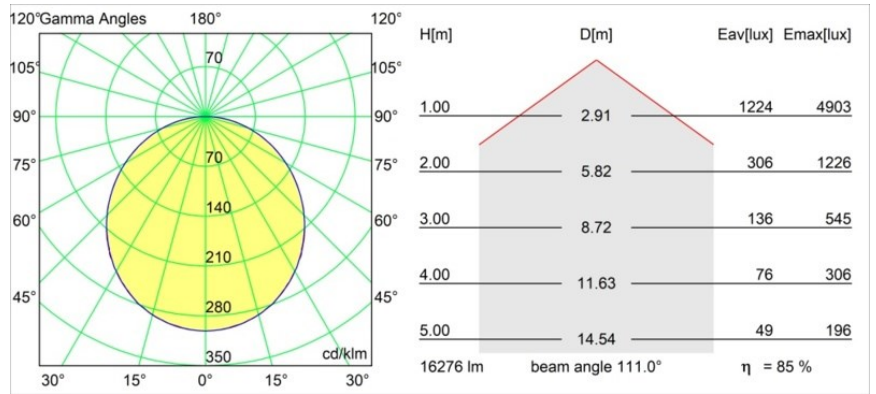

Light distribution & beam diagram