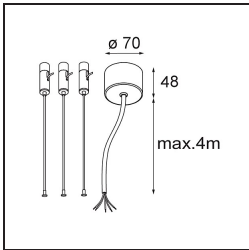

Date
Customer
Project
Type

*Flat Moon Suspended 950 1x LED 2700K DALI/Push-Dim DI White Structure*

**Specifications**

Material	13305509
Tipo de fuente de luz	LED
Tipo de LED	FLAT MOON LED
Tecnología LED	PCB LED
CRI	Min. 90
Temperatura del color	2700K
Vida Útil	L80B20 @50.000 horas
Lámpara Incluida	Sí
Número de fuentes de luz	1
Código de flujo CIE	47 77 95 100 86
Binning (SDCM)	3
Dirección de la luz	Directo
Voltaje de entrada	230V
Luminaire power (W)	138,0
Clasificación eléctrica	I
Clasificación del IP	20
Clasificación de hilo incandescente (°C)	650
Protocolo de regulación	DALI, Push-Dim
DALI Standard	DALI version-1
Interio/Exterior	Interior
Aplicación	Techo
Montaje	Suspendido
Ajustabilidad	Not Applicable
Distancia al objeto iluminado (m)	0,1
Color principal & Acabado principal	Blanco, Estructura
Peso bruto (g)	19260,0
Flujo luminoso por lámpara (lm)	13988
Eficacia (lm/W)	101
Índice de deslumbramiento	24
Remark	<ul style="list-style-type: none"> <li>• Kit de suspensión no incluido</li> <li>• Kit de suspensión no incluido</li> <li>• No es un producto completo. Se requiere kit de suspensión.</li> </ul>

**TM30 & CRI diagram**

**Light distribution & beam diagram**

**Accesorios Opticos**

- 13289400** Diffuser Flat Moon 950 Prismatic
- 13289500** Diffuser Flat Moon 950 Ice Prismatic

**Accesorios Instalación**

- 13309209** Cover Plate Flat Moon 950 White Structure
- 13309232** Cover Plate Flat Moon 950 Black Structure

- 11061809** Power Feed and Suspension Kit 4000 Round 3P Flat Moon (3) Straight White Structure
- 11061832** Power Feed and Suspension Kit 4000 Round 3P Flat Moon (3) Straight Black Structure