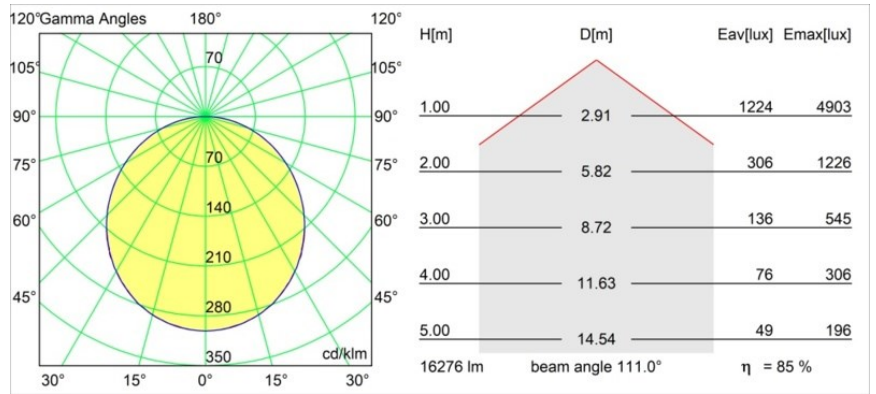

Lichtverteilung und Lichtverteilungskurve