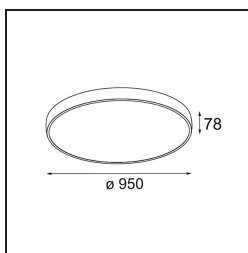

Datum
Kunde
Projekt
Art

Flat Moon Suspended 950 1x LED 2700K DALI/Push-Dim DI White Structure

Spezifikationen

Material	13305509
Typ der Lichtquelle	LED
LED Typ	FLAT MOON LED
LED-Technologie	LED-Platine
CRI	Min. 90
Farbtemperatur	2700K
Lebensdauer	L80 B20 bei 50.000 Stunden
Leuchtmittel enthalten	Ja
Anzahl Lichtquellen	1
CIE-Fluxcode	47 77 95 100 86
Binning (SDCM)	3
Lichtrichtung	Abwärts
Eingangsspannung	230 V
Luminaire power (W)	138,0
Schutzklasse	I
Schutzart	20
Glühdrahtprüfung (°C)	650
Dimmprotokoll	DALI, Push-Dim
DALI Standard	DALI version-1
Innen/Außen	Innen
Anwendung	Decke
Montage	Pendel
Verstellbarkeit	Not Applicable
Abstand zum beleuchteten Objekt (m)	0,1
Primärfarbe & Primäres Finish	Weiß, Strukturiert
Bruttogewicht (g)	19260,0
Lichtstrom pro Lampe (lm)	13988
Effizienz (lm/W)	101
UGR	24
Bemerkung	<ul style="list-style-type: none"> • Aufhängung nicht enthalten • Aufhängung nicht enthalten • Dies ist kein vollständiges Produkt. Aufhängung erforderlich.

- 13309209** Cover Plate Flat Moon 950 White Structure
- 13309232** Cover Plate Flat Moon 950 Black Structure

- 11061809** Power Feed and Suspension Kit 4000 Round 3P Flat Moon (3) Straight White Structure
- 11061832** Power Feed and Suspension Kit 4000 Round 3P Flat Moon (3) Straight Black Structure