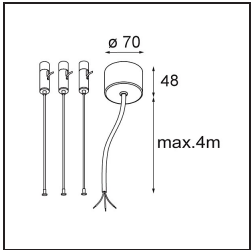

Datum
Kunde
Projekt
Art

Flat Moon Suspended 950 1x LED 2700K DALI/Push-Dim DI White Structure

Spezifikationen

Material	13305509
Typ der Lichtquelle	LED
LED Typ	FLAT MOON LED
LED-Technologie	LED-Platine
CRI	Min. 90
Farbtemperatur	2700K
Lebensdauer	L80 B20 bei 50.000 Stunden
Leuchtmittel enthalten	Ja
Anzahl Lichtquellen	1
CIE-Fluxcode	47 77 95 100 86
Binning (SDCM)	3
Lichtrichtung	Abwärts
Eingangsspannung	230 V
Luminaire power (W)	138,0
Schutzklasse	I
Schutzart	20
Glühdrahtprüfung (°C)	650
Dimmprotokoll	DALI, Push-Dim
DALI Standard	DALI version-1
Innen/Außen	Innen
Anwendung	Decke
Montage	Pendel
Verstellbarkeit	Not Applicable
Abstand zum beleuchteten Objekt (m)	0,1
Primärfarbe & Primäres Finish	Weiß, Strukturiert
Bruttogewicht (g)	19260,0
Lichtstrom pro Lampe (lm)	13988
Effizienz (lm/W)	101
UGR	24
Bemerkung	<ul style="list-style-type: none"> • Aufhängung nicht enthalten • Aufhängung nicht enthalten • Dies ist kein vollständiges Produkt. Aufhängung erforderlich.

Spezifikationen

TM30 & CRI Diagramm

Lichtverteilung und Lichtverteilungskurve

Diagramm

Optisches Zubehör

- 13289400** Diffuser Flat Moon 950 Prismatic
- 13289500** Diffuser Flat Moon 950 Ice Prismatic

Montagezubehör

- 13309209** Cover Plate Flat Moon 950 White Structure
- 13309232** Cover Plate Flat Moon 950 Black Structure

- 11061809** Power Feed and Suspension Kit 4000 Round 3P Flat Moon (3) Straight White Structure
- 11061832** Power Feed and Suspension Kit 4000 Round 3P Flat Moon (3) Straight Black Structure

- 11061909** Power Feed and Suspension Kit 4000 Round 5P Flat Moon (3) Straight White Structure
- 11061932** Power Feed and Suspension Kit 4000 Round 5P Flat Moon (3) Straight Black Structure

- 11066109** Power Feed and Suspension Kit Round 5P Flat Moon (3) Triangle (Incl. Power Feed Cable & Suspension Cable 4000) White Structure
- 11066132** Power Feed and Suspension Kit Round 5P Flat Moon (3) Triangle (Incl. Power Feed Cable & Suspension Cable 4000) Black Structure