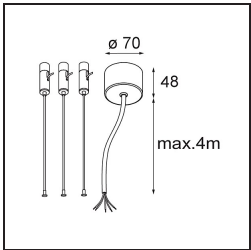

Datum
Kunde
Projekt
Art

Flat Moon Suspended 950 1x LED 2700K DALI/Push-Dim DI White Structure

Spezifikationen

Material	13305509
Typ der Lichtquelle	LED
LED Typ	FLAT MOON LED
LED-Technologie	LED-Platine
CRI	Min. 90
Farbtemperatur	2700K
Lebensdauer	L80 B20 bei 50.000 Stunden
Leuchtmittel enthalten	Ja
Anzahl Lichtquellen	1
CIE-Fluxcode	47 77 95 100 86
Binning (SDCM)	3
Lichtrichtung	Abwärts
Eingangsspannung	230 V
Luminaire power (W)	138,0
Schutzklasse	I
Schutzart	20
Glühdrahtprüfung (°C)	650
Dimmprotokoll	DALI, Push-Dim
DALI Standard	DALI version-1
Innen/Außen	Innen
Anwendung	Decke
Montage	Pendel
Verstellbarkeit	Not Applicable
Abstand zum beleuchteten Objekt (m)	0,1
Primärfarbe & Primäres Finish	Weiß, Strukturiert
Bruttogewicht (g)	19260,0
Lichtstrom pro Lampe (lm)	13988
Effizienz (lm/W)	101
UGR	24
Bemerkung	<ul style="list-style-type: none"> • Aufhängung nicht enthalten • Aufhängung nicht enthalten • Dies ist kein vollständiges Produkt. Aufhängung erforderlich.

Spezifikationen

TM30 & CRI Diagramm

Lichtverteilung und Lichtverteilungskurve

Diagramm

Optisches Zubehör

- 13289400** Diffuser Flat Moon 950 Prismatic
- 13289500** Diffuser Flat Moon 950 Ice Prismatic

Montagezubehör

- 13309209** Cover Plate Flat Moon 950 White Structure
- 13309232** Cover Plate Flat Moon 950 Black Structure

- 11061809** Power Feed and Suspension Kit 4000 Round 3P Flat Moon (3) Straight White Structure
- 11061832** Power Feed and Suspension Kit 4000 Round 3P Flat Moon (3) Straight Black Structure

- 11061909** Power Feed and Suspension Kit 4000 Round 5P Flat Moon (3) Straight White Structure
- 11061932** Power Feed and Suspension Kit 4000 Round 5P Flat Moon (3) Straight Black Structure

- 11066109** Power Feed and Suspension Kit Round 5P Flat Moon (3) Triangle (Incl. Power Feed Cable & Suspension Cable 4000) White Structure
- 11066132** Power Feed and Suspension Kit Round 5P Flat Moon (3) Triangle (Incl. Power Feed Cable & Suspension Cable 4000) Black Structure