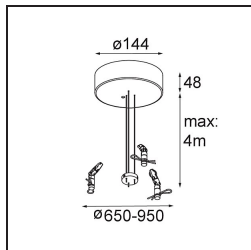

■ **11066209** Power Feed and Suspension Kit Round 9P Flat Moon (3) Triangle (Incl. Power Feed Cable & Suspension Cable 4000) White Structure

■ **11066232** Power Feed and Suspension Kit Round 9P Flat Moon (3) Triangle (Incl. Power Feed Cable & Suspension Cable 4000) Black Structure

■ Kies een vereist accessoire