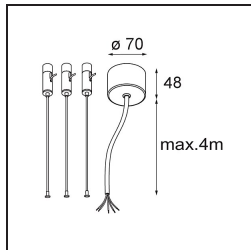

**Specificaties**

Materiaal	13305032
Type Lichtbron	LED
LED type	FLAT MOON LED
LED technologie	Led-printplaat
CRI	Min. 90
Kleurtemperatuur	3000K
Levensduur	L80B20 bij 50.000 Uur
Lamp inbegrepen	Ja
Aantal Lichtbronnen	2
CIE-fluxcode	47 78 95 69 74
Binning (SDCM)	3
Lichtrichting	Omhoog/Omlaag
Ingangsspanning	230 V
Luminaire power (W)	98,0
Elektriciteitsklasse	I
IP-klasse	20
Gloeidraadtest (°C)	650
Protocol Voor Dimmen	DALI, Pushdim
DALI Standard	DALI version-1
Binnen/Buiten	Binnen
Toepassing	Plafond
Montage	Gependeld
Verstelbaarheid	Not Applicable
Afstand tot Verlicht Voorwerp (m)	0,1
Primaire Kleur & Primaire Afwerking	Zwart, Structuur
Brutogewicht (g)	12100,0
Lumenoutput per lampunit (lm)	7454
Efficiëntie (lm/W)	76
UGR	20
Opmerking	<ul style="list-style-type: none"> <li>This is not a complete product. Suspension kit required.</li> </ul>

**TM30 & CRI Diagrammen**

**Lichtspreading & Stralingsdiagram**

**Optische Accessoires**

**13289300** Diffuser Flat Moon 650 Ice Prismatic

**13289200** Diffuser Flat Moon 650 Prismatic

**Installatie Accessoires**

**11061909** Power Feed and Suspension Kit 4000 Round 5P Flat Moon (3) Straight White Structure

**11061932** Power Feed and Suspension Kit 4000 Round 5P Flat Moon (3) Straight Black Structure

**11061809** Power Feed and Suspension Kit 4000 Round 3P Flat Moon (3) Straight White Structure