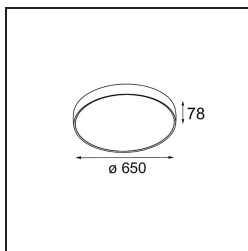

**Specificaties**

Materiaal	13305032
Type Lichtbron	LED
LED type	FLAT MOON LED
LED technologie	Led-printplaat
CRI	Min. 90
Kleurtemperatuur	3000K
Levensduur	L80B20 bij 50.000 Uur
Lamp inbegrepen	Ja
Aantal Lichtbronnen	2
CIE-fluxcode	47 78 95 69 74
Binning (SDCM)	3
Lichtrichting	Omhoog/Omlaag
Ingangsspanning	230 V
Luminaire power (W)	98,0
Elektriciteitsklasse	I
IP-klasse	20
Gloeidraadtest (°C)	650
Protocol Voor Dimmen	DALI, Pushdim
DALI Standard	DALI version-1
Binnen/Buiten	Binnen
Toepassing	Plafond
Montage	Gependeld
Verstelbaarheid	Not Applicable
Afstand tot Verlicht Voorwerp (m)	0,1
Primaire Kleur & Primaire Afwerking	Zwart, Structuur
Brutogewicht (g)	12100,0
Lumenoutput per lampunit (lm)	7454
Efficiëntie (lm/W)	76
UGR	20
Opmerking	<ul style="list-style-type: none"> <li>This is not a complete product. Suspension kit required.</li> </ul>