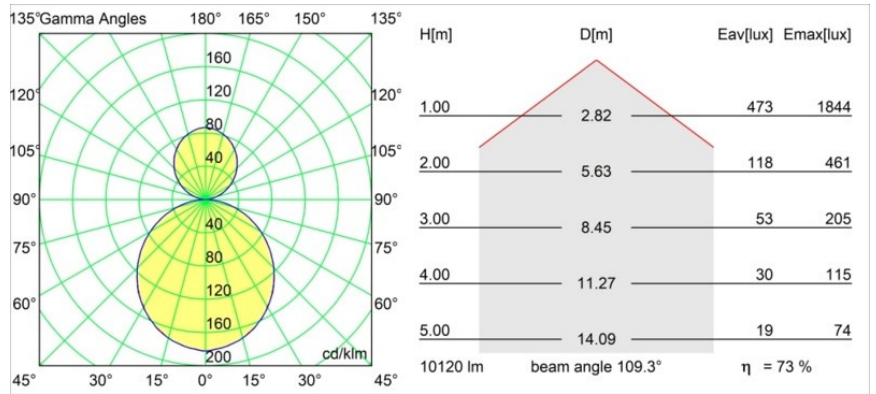

Lichtspreading & Stralingsdiagram