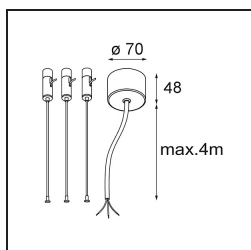

11061809 Power Feed and Suspension Kit 4000 Round 3P Flat Moon (3) Straight White Structure

11061832 Power Feed and Suspension Kit 4000 Round 3P Flat Moon (3) Straight Black Structure