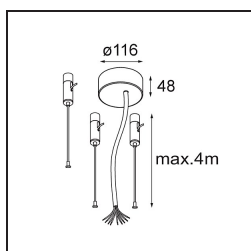

Date
Customer
Project
Type

Flat Moon Suspended Up/Down 650 2x LED 3000K DALI/Push-Dim DI Black Structure

Specifications

Materiale	13305032
Tipo di Sorgente	LED
Tipologia LED	FLAT MOON LED
Tecnologie LED	LED PCB
CRI	Min. 90
Temperatura di colore della luce	3000K
Vita utile	L80B20 @50.000 ore
Lampadina inclusa	Sì
Numero di fonte luminosa	2
Codice di flusso CIE	47 78 95 69 74
Binning (SDCM)	3
Direzione della luce	Diretta/Indiretta
Volt in ingresso	230V
Luminaire power (W)	98,0
Classificazione elettrica	I
Grado IP	20
Test filo a caldo (°C)	650
Protocollo di regolazione (Dimmer)	DALI, Push-Dim
DALI Standard	DALI version-1
Interno/Esterno	Interno
Applicazione	Soffitto
Montaggio	Sospeso
Orientabilità	Not Applicable
Distanza dall'oggetto illuminato (m)	0,1
Colore primario & Finitura primaria	Nero, Strutturata
Peso lordo (g)	12100,0
Flusso luminoso per lampade (lm)	7454
Efficienza (lm/W)	76
Livello abbagliamento	20
Remark	<ul style="list-style-type: none"> Questo non è un prodotto completo. È necessario un kit di sospensione.

TM30 & CRI diagram

Light distribution & beam diagram

Accessorio Ottico

13289300 Diffuser Flat Moon 650 Ice Prismatic

13289200 Diffuser Flat Moon 650 Prismatic

Accessori Installazione

11061909 Power Feed and Suspension Kit 4000 Round 5P Flat Moon (3) Straight White Structure

11061932 Power Feed and Suspension Kit 4000 Round 5P Flat Moon (3) Straight Black Structure

11061809 Power Feed and Suspension Kit 4000 Round 3P Flat Moon (3) Straight White Structure

11061832 Power Feed and Suspension Kit 4000 Round 3P Flat Moon (3) Straight Black Structure