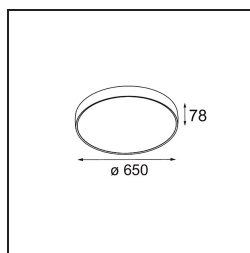

Date
Customer
Project
Type

Flat Moon Suspended Up/Down 650 2x LED 3000K DALI/Push-Dim DI Black Structure

Specifications

Materiale	13305032
Tipo di Sorgente	LED
Tipologia LED	FLAT MOON LED
Tecnologie LED	LED PCB
CRI	Min. 90
Temperatura di colore della luce	3000K
Vita utile	L80B20 @50.000 ore
Lampadina inclusa	Sì
Numero di fonte luminosa	2
Codice di flusso CIE	47 78 95 69 74
Binning (SDCM)	3
Direzione della luce	Diretta/Indiretta
Volt in ingresso	230V
Luminaire power (W)	98,0
Classificazione elettrica	I
Grado IP	20
Test filo a caldo (°C)	650
Protocollo di regolazione (Dimmer)	DALI, Push-Dim
DALI Standard	DALI version-1
Interno/Esterno	Interno
Applicazione	Soffitto
Montaggio	Sospeso
Orientabilità	Not Applicable
Distanza dall'oggetto illuminato (m)	0,1
Colore primario & Finitura primaria	Nero, Strutturata
Peso lordo (g)	12100,0
Flusso luminoso per lampade (lm)	7454
Efficienza (lm/W)	76
Livello abbagliamento	20
Remark	<ul style="list-style-type: none"> Questo non è un prodotto completo. È necessario un kit di sospensione.