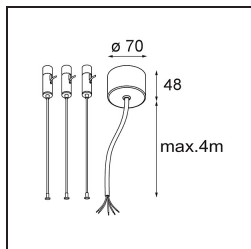

Accessorio Ottico

13289300 Diffuser Flat Moon 650 Ice Prismatic

13289200 Diffuser Flat Moon 650 Prismatic

Accessori Installazione

11061909 Power Feed and Suspension Kit 4000 Round 5P Flat Moon (3) Straight White Structure

11061932 Power Feed and Suspension Kit 4000 Round 5P Flat Moon (3) Straight Black Structure