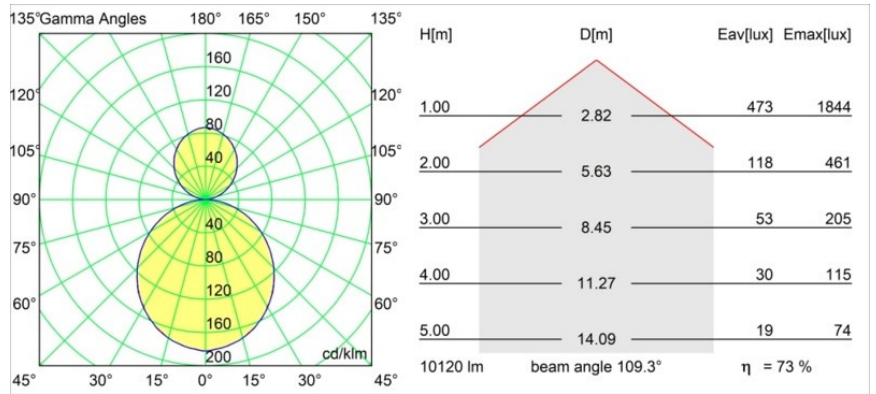

Light distribution & beam diagram