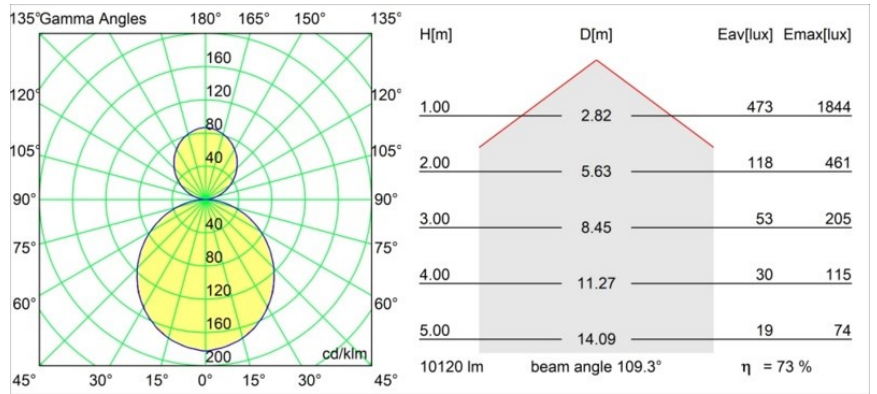

Distribution de Lumière & Schéma de Faisceau