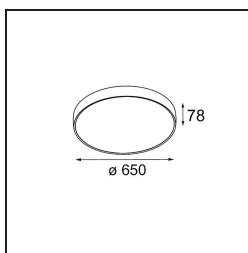

Caractéristiques

Matériaux	13305032
Type de Source Lumineuse	LED
Type de LED	FLAT MOON LED
Technologie LED	PCB de LED
CRI	Min. 90
Température de Couleur	3000K
Durée de Vie	L80B20 à 50 000 heures
Ampoule incluse	Oui
Nombre de Sources Lumineuses	2
Code de flux CIE	47 78 95 69 74
Groupe (SDCM)	3
Direction de la Lumière	Haut/Bas
Tension d'Entrée	230 V
Luminaire power (W)	98,0
Classe Électrique	I
Indice de protection IP	20
Essai au fil incandescent (°C)	650
Protocole de Variation	DALI, Push-Dim
DALI Standard	DALI version-1
Intérieur/extérieur	Intérieur
Application	Plafond
Montage	Suspendu
Ajustabilité	Not Applicable
Distance avec l'Objet Éclairé (m)	0,1
Couleur Principale & Finition Principale	Noir, Structure
Poids brut (g)	12100,0
Flux lumineux par lampe (lm)	7454
Efficacité (lm/W)	76
UGR	20
Commentaire	• This is not a complete product. Suspension kit required.