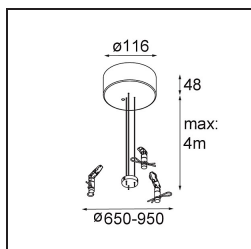

11066109 Power Feed and Suspension Kit Round 5P Flat Moon (3) Triangle (Incl. Power Feed Cable & Suspension Cable 4000) White Structure

11066132 Power Feed and Suspension Kit Round 5P Flat Moon (3) Triangle (Incl. Power Feed Cable & Suspension Cable 4000) Black Structure