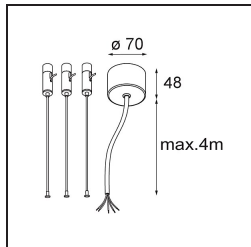

Accessoires d'Eclairage optiques

13289300 Diffuser Flat Moon 650 Ice Prismatic

13289200 Diffuser Flat Moon 650 Prismatic

Accessoires d'Eclairage d'installation

11061909 Power Feed and Suspension Kit 4000 Round 5P Flat Moon (3) Straight White Structure

11061932 Power Feed and Suspension Kit 4000 Round 5P Flat Moon (3) Straight Black Structure