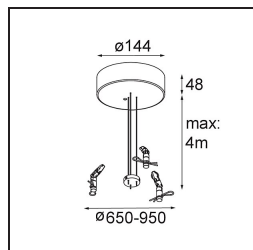

■ **11066209** Power Feed and Suspension Kit Round 9P Flat Moon (3) Triangle (Incl. Power Feed Cable & Suspension Cable 4000) White Structure

■ **11066232** Power Feed and Suspension Kit Round 9P Flat Moon (3) Triangle (Incl. Power Feed Cable & Suspension Cable 4000) Black Structure

■ Choisir un accessoire requis