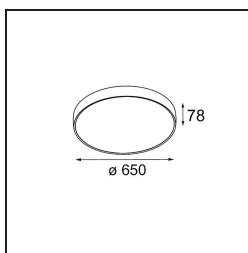

### Specifications

Material	13305032
Tipo de fuente de luz	LED
Tipo de LED	FLAT MOON LED
Tecnología LED	PCB LED
CRI	Min. 90
Temperatura del color	3000K
Vida Útil	L80B20 @50.000 horas
Lámpara Incluida	Sí
Número de fuentes de luz	2
Código de flujo CIE	47 78 95 69 74
Binning (SDCM)	3
Dirección de la luz	Indirecto / Directo
Voltaje de entrada	230V
Luminaire power (W)	98,0
Clasificación eléctrica	I
Clasificación del IP	20
Clasificación de hilo incandescente (°C)	650
Protocolo de regulación	DALI, Push-Dim
DALI Standard	DALI version-1
Interio/Exterior	Interior
Aplicación	Techo
Montaje	Suspendido
Ajustabilidad	Not Applicable
Distancia al objeto iluminado (m)	0,1
Color principal & Acabado principal	Negro, Estructura
Peso bruto (g)	12100,0
Flujo luminoso por lámpara (lm)	7454
Eficacia (lm/W)	76
Índice de deslumbramiento	20
Remark	<ul style="list-style-type: none"> <li>No es un producto completo. Se requiere kit de suspensión.</li> </ul>