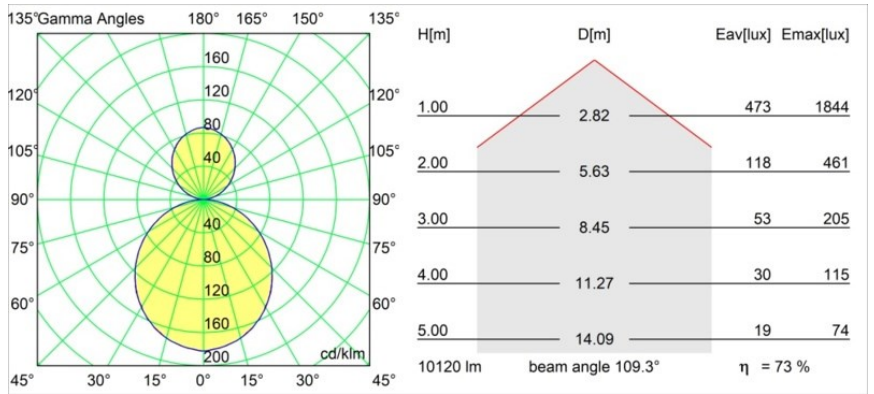

Light distribution & beam diagram