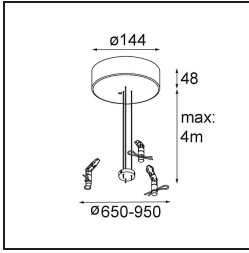

■ **11066209** Power Feed and Suspension Kit Round 9P Flat Moon (3) Triangle (Incl. Power Feed Cable & Suspension Cable 4000) White Structure

■ **11066232** Power Feed and Suspension Kit Round 9P Flat Moon (3) Triangle (Incl. Power Feed Cable & Suspension Cable 4000) Black Structure

■ Choose a required accessory