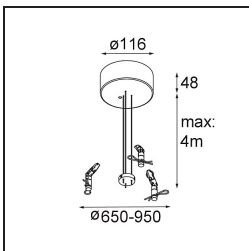

11066109 Power Feed and Suspension Kit Round 5P Flat Moon (3) Triangle (Incl. Power Feed Cable & Suspension Cable 4000) White Structure

11066132 Power Feed and Suspension Kit Round 5P Flat Moon (3) Triangle (Incl. Power Feed Cable & Suspension Cable 4000) Black Structure