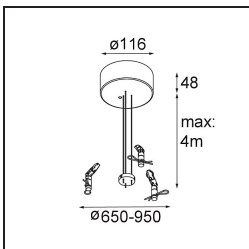

11066109 Power Feed and Suspension Kit Round 5P Flat Moon (3) Triangle (Incl. Power Feed Cable & Suspension Cable 4000) White Structure

11066132 Power Feed and Suspension Kit Round 5P Flat Moon (3) Triangle (Incl. Power Feed Cable & Suspension Cable 4000) Black Structure