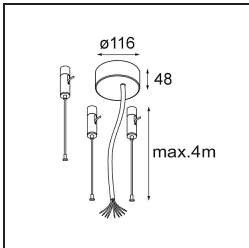

11062409 Power Feed and Suspension Kit Round 9P Flat Moon (3) Straight (Incl. Power Feed Cable & Suspension Cable 4000) White Structure

11062432 Power Feed and Suspension Kit Round 9P Flat Moon (3) Straight (Incl. Power Feed Cable & Suspension Cable 4000) Black Structure