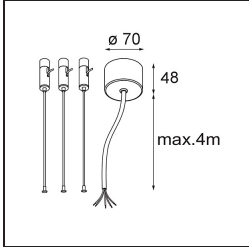

Optisches Zubehör

13289300 Diffuser Flat Moon 650 Ice Prismatic

13289200 Diffuser Flat Moon 650 Prismatic

Montagezubehör

11061909 Power Feed and Suspension Kit 4000 Round 5P Flat Moon (3) Straight White Structure

11061932 Power Feed and Suspension Kit 4000 Round 5P Flat Moon (3) Straight Black Structure