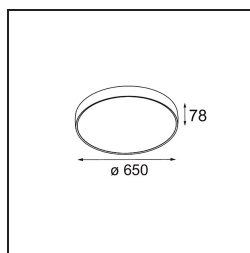

Datum
Kunde
Projekt
Art

Flat Moon Suspended Up/Down 650 2x LED 3000K DALI/Push-Dim DI Black Structure

Spezifikationen

Material	13305032
Typ der Lichtquelle	LED
LED Typ	FLAT MOON LED
LED-Technologie	LED-Platine
CRI	Min. 90
Farbtemperatur	3000K
Lebensdauer	L80 B20 bei 50.000 Stunden
Leuchtmittel enthalten	Ja
Anzahl Lichtquellen	2
CIE-Fluxcode	47 78 95 69 74
Binning (SDCM)	3
Lichtrichtung	Aufwärts/Abwärts
Eingangsspannung	230 V
Luminaire power (W)	98,0
Schutzklasse	I
Schutzart	20
Glühdrahtprüfung (°C)	650
Dimmprotokoll	DALI, Push-Dim
DALI Standard	DALI version-1
Innen/Außen	Innen
Anwendung	Decke
Montage	Pendel
Verstellbarkeit	Not Applicable
Abstand zum beleuchteten Objekt (m)	0,1
Primärfarbe & Primäres Finish	Schwarz, Strukturiert
Bruttogewicht (g)	12100,0
Lichtstrom pro Lampe (lm)	7454
Effizienz (lm/W)	76
UGR	20
Bemerkung	• This is not a complete product. Suspension kit required.