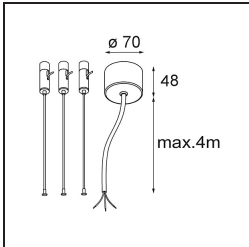

Datum
Kunde
Projekt
Art

Flat Moon Suspended Up/Down 650 2x LED 3000K DALI/Push-Dim DI Black Structure

Spezifikationen

Material	13305032
Typ der Lichtquelle	LED
LED Typ	FLAT MOON LED
LED-Technologie	LED-Platine
CRI	Min. 90
Farbtemperatur	3000K
Lebensdauer	L80 B20 bei 50.000 Stunden
Leuchtmittel enthalten	Ja
Anzahl Lichtquellen	2
CIE-Fluxcode	47 78 95 69 74
Binning (SDCM)	3
Lichtrichtung	Aufwärts/Abwärts
Eingangsspannung	230 V
Luminaire power (W)	98,0
Schutzklasse	I
Schutzart	20
Glühdrahtprüfung (°C)	650
Dimmprotokoll	DALI, Push-Dim
DALI Standard	DALI version-1
Innen/Außen	Innen
Anwendung	Decke
Montage	Pendel
Verstellbarkeit	Not Applicable
Abstand zum beleuchteten Objekt (m)	0,1
Primärfarbe & Primäres Finish	Schwarz, Strukturiert
Bruttogewicht (g)	12100,0
Lichtstrom pro Lampe (lm)	7454
Effizienz (lm/W)	76
UGR	20
Bemerkung	• This is not a complete product. Suspension kit required.

TM30 & CRI Diagramm

Lichtverteilung und Lichtverteilungskurve

Diagramm

Optisches Zubehör

13289300 Diffuser Flat Moon 650 Ice Prismatic

13289200 Diffuser Flat Moon 650 Prismatic

Montagezubehör

11061909 Power Feed and Suspension Kit 4000 Round 5P Flat Moon (3) Straight White Structure

11061932 Power Feed and Suspension Kit 4000 Round 5P Flat Moon (3) Straight Black Structure

11061809 Power Feed and Suspension Kit 4000 Round 3P Flat Moon (3) Straight White Structure

11061832 Power Feed and Suspension Kit 4000 Round 3P Flat Moon (3) Straight Black Structure