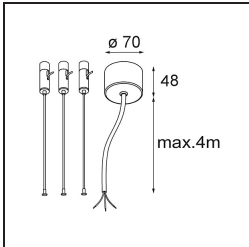

11061809 Power Feed and Suspension Kit 4000 Round 3P Flat Moon (3) Straight White Structure

11061832 Power Feed and Suspension Kit 4000 Round 3P Flat Moon (3) Straight Black Structure