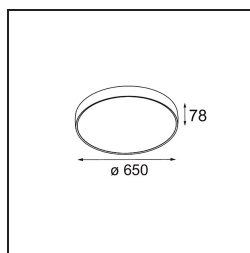

Datum
Kunde
Projekt
Art

*Flat Moon Suspended Up/Down 650 2x LED 3000K DALI/Push-Dim DI Black Structure*

**Spezifikationen**

Material	13305032
Typ der Lichtquelle	LED
LED Typ	FLAT MOON LED
LED-Technologie	LED-Platine
CRI	Min. 90
Farbtemperatur	3000K
Lebensdauer	L80 B20 bei 50.000 Stunden
Leuchtmittel enthalten	Ja
Anzahl Lichtquellen	2
CIE-Fluxcode	47 78 95 69 74
Binning (SDCM)	3
Lichtrichtung	Aufwärts/Abwärts
Eingangsspannung	230 V
Luminaire power (W)	98,0
Schutzklasse	I
Schutzart	20
Glühdrahtprüfung (°C)	650
Dimmprotokoll	DALI, Push-Dim
DALI Standard	DALI version-1
Innen/Außen	Innen
Anwendung	Decke
Montage	Pendel
Verstellbarkeit	Not Applicable
Abstand zum beleuchteten Objekt (m)	0,1
Primärfarbe & Primäres Finish	Schwarz, Strukturiert
Bruttogewicht (g)	12100,0
Lichtstrom pro Lampe (lm)	7454
Effizienz (lm/W)	76
UGR	20
Bemerkung	• This is not a complete product. Suspension kit required.