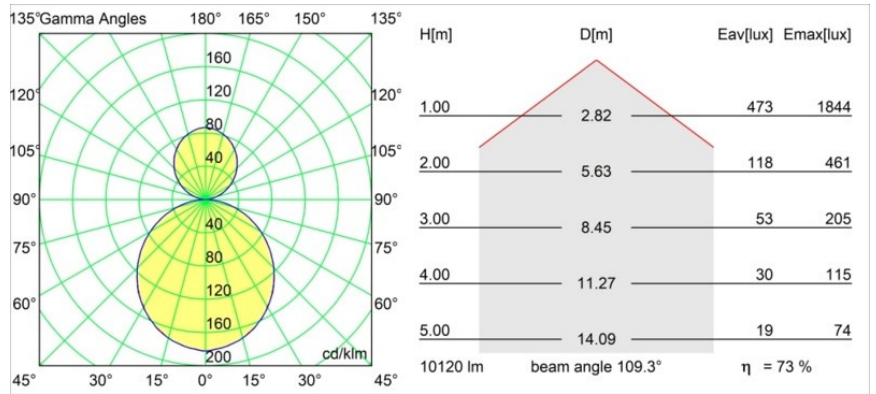

Lichtverteilung und Lichtverteilungskurve