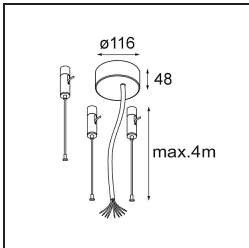

Datum
Kunde
Projekt
Art

*Flat Moon Suspended Up/Down 650 2x LED 3000K DALI/Push-Dim DI Black Structure*

**Spezifikationen**

Material	13305032
Typ der Lichtquelle	LED
LED Typ	FLAT MOON LED
LED-Technologie	LED-Platine
CRI	Min. 90
Farbtemperatur	3000K
Lebensdauer	L80 B20 bei 50.000 Stunden
Leuchtmittel enthalten	Ja
Anzahl Lichtquellen	2
CIE-Fluxcode	47 78 95 69 74
Binning (SDCM)	3
Lichtrichtung	Aufwärts/Abwärts
Eingangsspannung	230 V
Luminaire power (W)	98,0
Schutzklasse	I
Schutzart	20
Glühdrahtprüfung (°C)	650
Dimmprotokoll	DALI, Push-Dim
DALI Standard	DALI version-1
Innen/Außen	Innen
Anwendung	Decke
Montage	Pendel
Verstellbarkeit	Not Applicable
Abstand zum beleuchteten Objekt (m)	0,1
Primärfarbe & Primäres Finish	Schwarz, Strukturiert
Bruttogewicht (g)	12100,0
Lichtstrom pro Lampe (lm)	7454
Effizienz (lm/W)	76
UGR	20
Bemerkung	• This is not a complete product. Suspension kit required.

**Montagezubehör**

**11061909** Power Feed and Suspension Kit 4000 Round 5P Flat Moon (3) Straight White Structure

**11061932** Power Feed and Suspension Kit 4000 Round 5P Flat Moon (3) Straight Black Structure

**11061809** Power Feed and Suspension Kit 4000 Round 3P Flat Moon (3) Straight White Structure

**11061832** Power Feed and Suspension Kit 4000 Round 3P Flat Moon (3) Straight Black Structure

**11062409** Power Feed and Suspension Kit Round 9P Flat Moon (3) Straight (Incl. Power Feed Cable & Suspension Cable 4000) White Structure