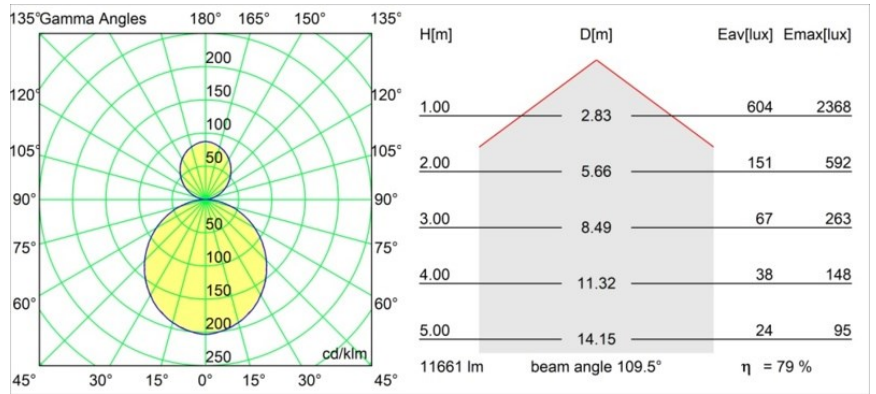

Lichtspreiding & Stralingsdiagram