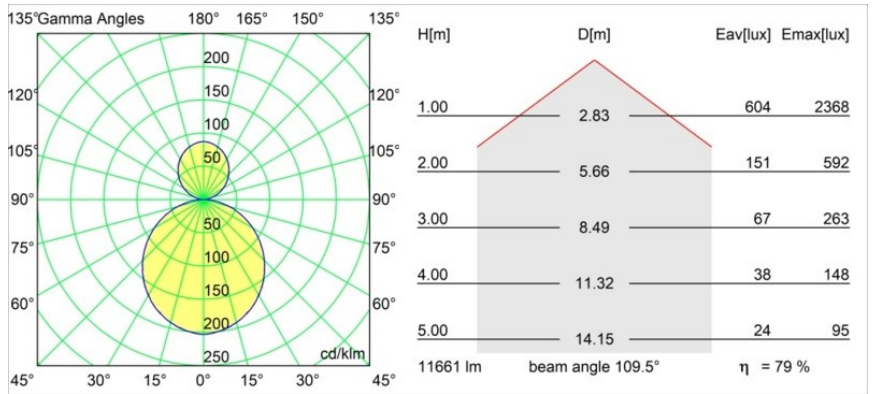

Light distribution & beam diagram