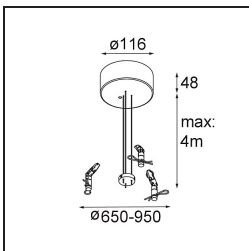

Date
Customer
Project
Type

Flat Moon Suspended Up/Down 650 2x LED 4000K DALI/Push-Dim DI White Structure

Specifications

Materiale	13305109
Tipo di Sorgente	LED
Tipologia LED	FLAT MOON LED
Tecnologie LED	LED PCB
CRI	Min. 90
Temperatura di colore della luce	4000K
Vita utile	L80B20 @50.000 ore
Lampadina inclusa	Sì
Numero di fonte luminosa	2
Codice di flusso CIE	47 78 95 71 80
Binning (SDCM)	3
Direzione della luce	Diretta/Indiretta
Volt in ingresso	230V
Luminaire power (W)	98,0
Classificazione elettrica	I
Grado IP	20
Test filo a caldo (°C)	650
Protocollo di regolazione (Dimmer)	DALI, Push-Dim
DALI Standard	DALI version-1
Interno/Esterno	Interno
Applicazione	Soffitto
Montaggio	Sospeso
Orientabilità	Not Applicable
Distanza dall'oggetto illuminato (m)	0,1
Colore primario & Finitura primaria	Bianco, Strutturata
Peso lordo (g)	12100,0
Flusso luminoso per lampade (lm)	9288
Efficienza (lm/W)	94
Livello abbagliamento	21

11061932 Power Feed and Suspension Kit 4000 Round 5P Flat Moon (3) Straight Black Structure

11061809 Power Feed and Suspension Kit 4000 Round 3P Flat Moon (3) Straight White Structure

11061832 Power Feed and Suspension Kit 4000 Round 3P Flat Moon (3) Straight Black Structure

11062409 Power Feed and Suspension Kit Round 9P Flat Moon (3) Straight (Incl. Power Feed Cable & Suspension Cable 4000) White Structure

11062432 Power Feed and Suspension Kit Round 9P Flat Moon (3) Straight (Incl. Power Feed Cable & Suspension Cable 4000) Black Structure