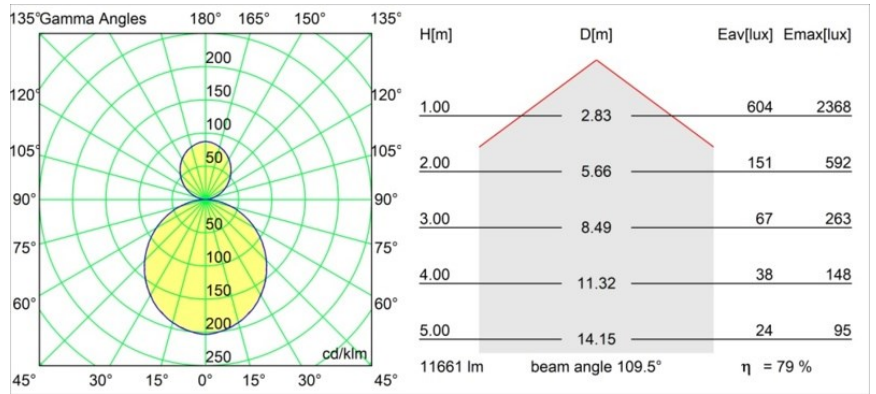

Distribution de Lumière & Schéma de Faisceau