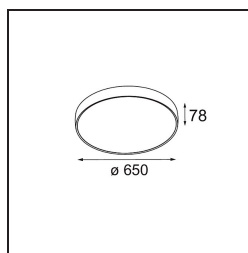

Flat Moon Suspended Up/Down 650 2x LED 4000K DALI/Push-Dim DI White Structure

Caractéristiques

Matériaux	13305109
Type de Source Lumineuse	LED
Type de LED	FLAT MOON LED
Technologie LED	PCB de LED
CRI	Min. 90
Température de Couleur	4000K
Durée de Vie	L80B20 à 50 000 heures
Ampoule incluse	Oui
Nombre de Sources Lumineuses	2
Code de flux CIE	47 78 95 71 80
Groupe ment (SDCM)	3
Direction de la Lumière	Haut/Bas
Tension d'Entrée	230 V
Luminaire power (W)	98,0
Classe Électrique	I
Indice de protection IP	20
Essai au fil incandescent (°C)	650
Protocole de Variation	DALI, Push-Dim
DALI Standard	DALI version-1
Intérieur/extérieur	Intérieur
Application	Plafond
Montage	Suspendu
Ajustabilité	Not Applicable
Distance avec l'Objet Éclairé (m)	0,1
Couleur Principale & Finition Principale	Blanc, Structure
Poids brut (g)	12100,0
Flux lumineux par lampe (lm)	9288
Efficacité (lm/W)	94
UGR	21