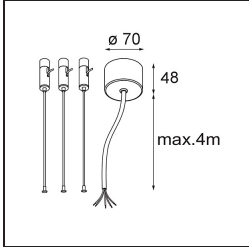

Optische Accessoires

13289300 Diffuser Flat Moon 650 Ice Prismatic

13289200 Diffuser Flat Moon 650 Prismatic

Installatie Accessoires

11061909 Power Feed and Suspension Kit 4000 Round 5P Flat Moon (3) Straight White Structure

11061932 Power Feed and Suspension Kit 4000 Round 5P Flat Moon (3) Straight Black Structure