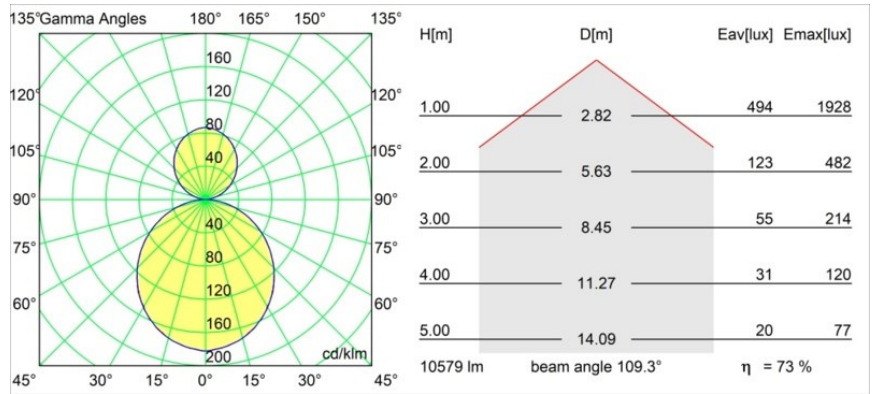

Lichtspreiding & Stralingsdiagram