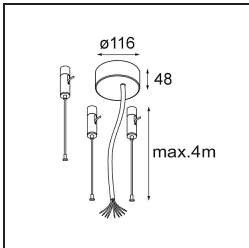

Datum
Klant
Project
Soort

Flat Moon Suspended Up/Down 650 2x LED 2700K DALI/Push-Dim DI Black Structure

Specificaties

Materiaal	13304932
Type Lichtbron	LED
LED type	FLAT MOON LED
LED technologie	Led-printplaat
CRI	Min. 90
Kleurtemperatuur	2700K
Levensduur	L80B20 bij 50.000 Uur
Lamp inbegrepen	Ja
Aantal Lichtbronnen	2
CIE-fluxcode	47 78 95 69 74
Binning (SDCM)	3
Lichtrichting	Omhoog/Omlaag
Ingangsspanning	230 V
Luminaire power (W)	98,0
Elektriciteitsklasse	I
IP-klasse	20
Gloeidraadtest (°C)	650
Protocol Voor Dimmen	DALI, Pushdim
DALI Standard	DALI version-1
Binnen/Buiten	Binnen
Toepassing	Plafond
Montage	Gependeld
Verstelbaarheid	Not Applicable
Afstand tot Verlicht Voorwerp (m)	0,1
Primaire Kleur & Primaire Afwerking	Zwart, Structuur
Brutogewicht (g)	12100,0
Lumenoutput per lampunit (lm)	7792
Efficiëntie (lm/W)	79
UGR	21

TM30 & CRI Diagrammen

Lichtspreiding & Stralingsdiagram

Optische Accessoires

13289300 Diffuser Flat Moon 650 Ice Prismatic

13289200 Diffuser Flat Moon 650 Prismatic

Installatie Accessoires

11061909 Power Feed and Suspension Kit 4000 Round 5P Flat Moon (3) Straight White Structure

11061932 Power Feed and Suspension Kit 4000 Round 5P Flat Moon (3) Straight Black Structure

11061809 Power Feed and Suspension Kit 4000 Round 3P Flat Moon (3) Straight White Structure

11061832 Power Feed and Suspension Kit 4000 Round 3P Flat Moon (3) Straight Black Structure