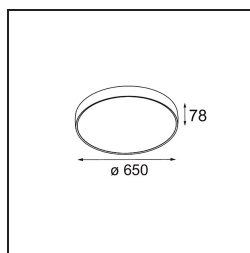

Datum
Klant
Project
Soort

Flat Moon Suspended Up/Down 650 2x LED 2700K DALI/Push-Dim DI Black Structure

Specificaties

Materiaal	13304932
Type Lichtbron	LED
LED type	FLAT MOON LED
LED technologie	Led-printplaat
CRI	Min. 90
Kleurtemperatuur	2700K
Levensduur	L80B20 bij 50.000 Uur
Lamp inbegrepen	Ja
Aantal Lichtbronnen	2
CIE-fluxcode	47 78 95 69 74
Binning (SDCM)	3
Lichtrichting	Omhoog/Omlaag
Ingangsspanning	230 V
Luminaire power (W)	98,0
Elektriciteitsklasse	I
IP-klasse	20
Gloeidraadtest (°C)	650
Protocol Voor Dimmen	DALI, Pushdim
DALI Standard	DALI version-1
Binnen/Buiten	Binnen
Toepassing	Plafond
Montage	Gependeld
Verstelbaarheid	Not Applicable
Afstand tot Verlicht Voorwerp (m)	0,1
Primaire Kleur & Primaire Afwerking	Zwart, Structuur
Brutogewicht (g)	12100,0
Lumenoutput per lampunit (lm)	7792
Efficiëntie (lm/W)	79
UGR	21