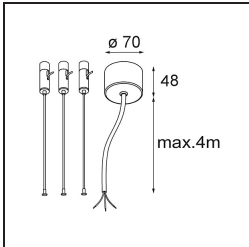

Datum
Klant
Project
Soort

Flat Moon Suspended Up/Down 650 2x LED 2700K DALI/Push-Dim DI Black Structure

Specificaties

Materiaal	13304932
Type Lichtbron	LED
LED type	FLAT MOON LED
LED technologie	Led-printplaat
CRI	Min. 90
Kleurtemperatuur	2700K
Levensduur	L80B20 bij 50.000 Uur
Lamp inbegrepen	Ja
Aantal Lichtbronnen	2
CIE-fluxcode	47 78 95 69 74
Binning (SDCM)	3
Lichtrichting	Omhoog/Omlaag
Ingangsspanning	230 V
Luminaire power (W)	98,0
Elektriciteitsklasse	I
IP-klasse	20
Gloeidraadtest (°C)	650
Protocol Voor Dimmen	DALI, Pushdim
DALI Standard	DALI version-1
Binnen/Buiten	Binnen
Toepassing	Plafond
Montage	Gependeld
Verstelbaarheid	Not Applicable
Afstand tot Verlicht Voorwerp (m)	0,1
Primaire Kleur & Primaire Afwerking	Zwart, Structuur
Brutogewicht (g)	12100,0
Lumenoutput per lampunit (lm)	7792
Efficiëntie (lm/W)	79
UGR	21

11061932 Power Feed and Suspension Kit 4000 Round 5P Flat Moon (3) Straight Black Structure

11061809 Power Feed and Suspension Kit 4000 Round 3P Flat Moon (3) Straight White Structure

11061832 Power Feed and Suspension Kit 4000 Round 3P Flat Moon (3) Straight Black Structure