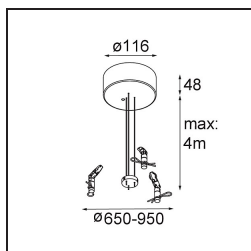

Specifications

Materiale	13304932
Tipo di Sorgente	LED
Tipologia LED	FLAT MOON LED
Tecnologie LED	LED PCB
CRI	Min. 90
Temperatura di colore della luce	2700K
Vita utile	L80B20 @50.000 ore
Lampadina inclusa	Sì
Numero di fonte luminosa	2
Codice di flusso CIE	47 78 95 69 74
Binning (SDCM)	3
Direzione della luce	Diretta/Indiretta
Volt in ingresso	230V
Luminaire power (W)	98,0
Classificazione elettrica	I
Grado IP	20
Test filo a caldo (°C)	650
Protocollo di regolazione (Dimmer)	DALI, Push-Dim
DALI Standard	DALI version-1
Interno/Esterno	Interno
Applicazione	Soffitto
Montaggio	Sospeso
Orientabilità	Not Applicable
Distanza dall'oggetto illuminato (m)	0,1
Colore primario & Finitura primaria	Nero, Strutturata
Peso lordo (g)	12100,0
Flusso luminoso per lampade (lm)	7792
Efficienza (lm/W)	79
Livello abbagliamento	21

11061932 Power Feed and Suspension Kit 4000 Round 5P Flat Moon (3) Straight Black Structure

11061809 Power Feed and Suspension Kit 4000 Round 3P Flat Moon (3) Straight White Structure

11061832 Power Feed and Suspension Kit 4000 Round 3P Flat Moon (3) Straight Black Structure

11062409 Power Feed and Suspension Kit Round 9P Flat Moon (3) Straight (Incl. Power Feed Cable & Suspension Cable 4000) White Structure

11062432 Power Feed and Suspension Kit Round 9P Flat Moon (3) Straight (Incl. Power Feed Cable & Suspension Cable 4000) Black Structure