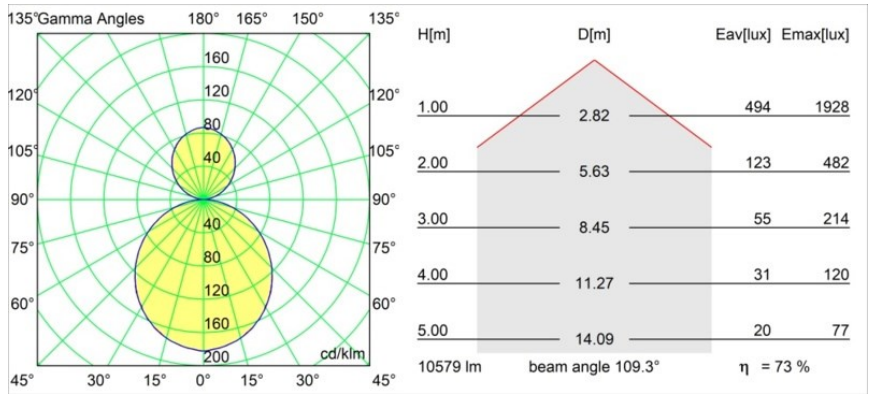

Light distribution & beam diagram