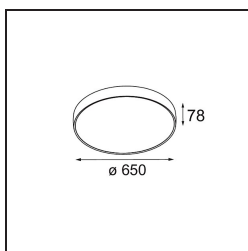

Specifications

Materiale	13304932
Tipo di Sorgente	LED
Tipologia LED	FLAT MOON LED
Tecnologie LED	LED PCB
CRI	Min. 90
Temperatura di colore della luce	2700K
Vita utile	L80B20 @50.000 ore
Lampadina inclusa	Sì
Numero di fonte luminosa	2
Codice di flusso CIE	47 78 95 69 74
Binning (SDCM)	3
Direzione della luce	Diretta/Indiretta
Volt in ingresso	230V
Luminaire power (W)	98,0
Classificazione elettrica	I
Grado IP	20
Test filo a caldo (°C)	650
Protocollo di regolazione (Dimmer)	DALI, Push-Dim
DALI Standard	DALI version-1
Interno/Esterno	Interno
Applicazione	Soffitto
Montaggio	Sospeso
Orientabilità	Not Applicable
Distanza dall'oggetto illuminato (m)	0,1
Colore primario & Finitura primaria	Nero, Strutturata
Peso lordo (g)	12100,0
Flusso luminoso per lampade (lm)	7792
Efficienza (lm/W)	79
Livello abbagliamento	21