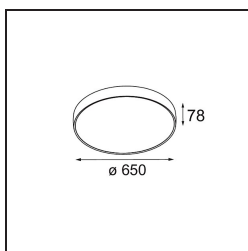

Caractéristiques

Matériaux	13304932
Type de Source Lumineuse	LED
Type de LED	FLAT MOON LED
Technologie LED	PCB de LED
CRI	Min. 90
Température de Couleur	2700K
Durée de Vie	L80B20 à 50 000 heures
Ampoule incluse	Oui
Nombre de Sources Lumineuses	2
Code de flux CIE	47 78 95 69 74
Groupe (SDCM)	3
Direction de la Lumière	Haut/Bas
Tension d'Entrée	230 V
Luminaire power (W)	98,0
Classe Électrique	I
Indice de protection IP	20
Essai au fil incandescent (°C)	650
Protocole de Variation	DALI, Push-Dim
DALI Standard	DALI version-1
Intérieur/extérieur	Intérieur
Application	Plafond
Montage	Suspendu
Ajustabilité	Not Applicable
Distance avec l'Objet Éclairé (m)	0,1
Couleur Principale & Finition Principale	Noir, Structure
Poids brut (g)	12100,0
Flux lumineux par lampe (lm)	7792
Efficacité (lm/W)	79
UGR	21