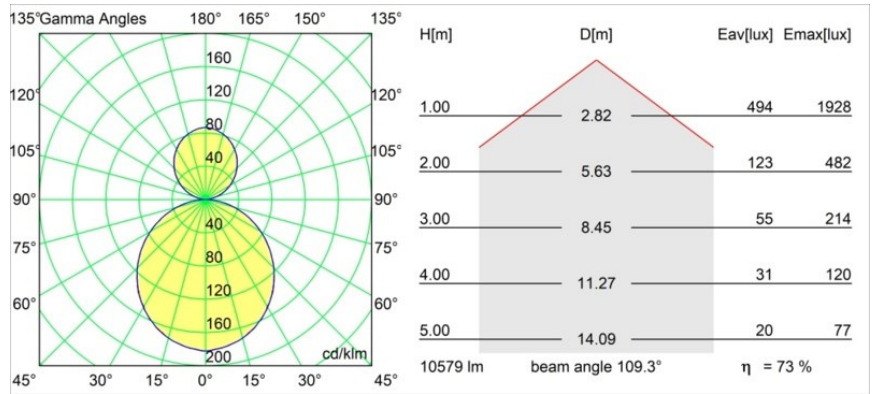

Distribution de Lumière & Schéma de Faisceau