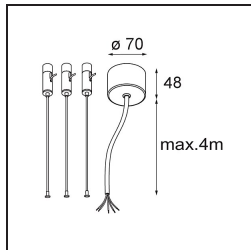

Accesorios Opticos

13289300 Diffuser Flat Moon 650 Ice Prismatic

13289200 Diffuser Flat Moon 650 Prismatic

Accesorios Instalación

11061909 Power Feed and Suspension Kit 4000 Round 5P Flat Moon (3) Straight White Structure

11061932 Power Feed and Suspension Kit 4000 Round 5P Flat Moon (3) Straight Black Structure