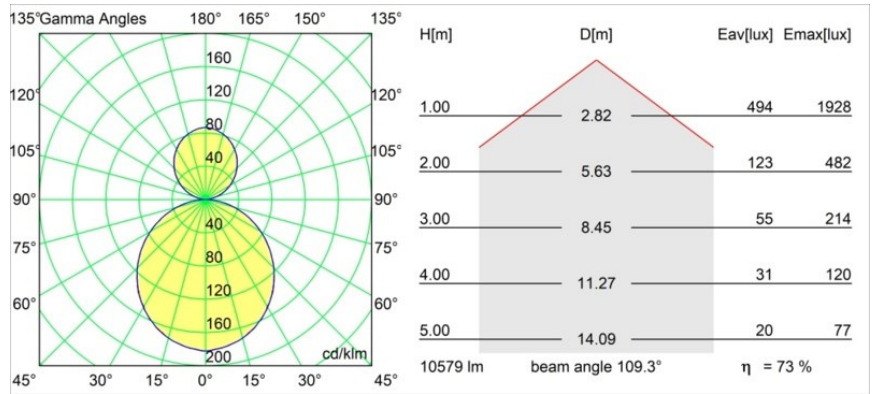

Light distribution & beam diagram