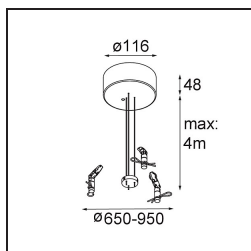

Specifications

Material	13304932
Tipo de fuente de luz	LED
Tipo de LED	FLAT MOON LED
Tecnología LED	PCB LED
CRI	Min. 90
Temperatura del color	2700K
Vida Útil	L80B20 @50.000 horas
Lámpara Incluida	Sí
Número de fuentes de luz	2
Código de flujo CIE	47 78 95 69 74
Binning (SDCM)	3
Dirección de la luz	Indirecto / Directo
Voltaje de entrada	230V
Luminaire power (W)	98,0
Clasificación eléctrica	I
Clasificación del IP	20
Clasificación de hilo incandescente (°C)	650
Protocolo de regulación	DALI, Push-Dim
DALI Standard	DALI version-1
Interio/Exterior	Interior
Aplicación	Techo
Montaje	Suspendido
Ajustabilidad	Not Applicable
Distancia al objeto iluminado (m)	0,1
Color principal & Acabado principal	Negro, Estructura
Peso bruto (g)	12100,0
Flujo luminoso por lámpara (lm)	7792
Eficacia (lm/W)	79
Índice de deslumbramiento	21

11061932 Power Feed and Suspension Kit 4000 Round 5P Flat Moon (3) Straight Black Structure

11061809 Power Feed and Suspension Kit 4000 Round 3P Flat Moon (3) Straight White Structure

11061832 Power Feed and Suspension Kit 4000 Round 3P Flat Moon (3) Straight Black Structure

11062409 Power Feed and Suspension Kit Round 9P Flat Moon (3) Straight (Incl. Power Feed Cable & Suspension Cable 4000) White Structure

11062432 Power Feed and Suspension Kit Round 9P Flat Moon (3) Straight (Incl. Power Feed Cable & Suspension Cable 4000) Black Structure