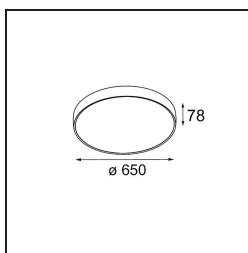

Specifications

Material	13304932
Tipo de fuente de luz	LED
Tipo de LED	FLAT MOON LED
Tecnología LED	PCB LED
CRI	Min. 90
Temperatura del color	2700K
Vida Útil	L80B20 @50.000 horas
Lámpara Incluida	Sí
Número de fuentes de luz	2
Código de flujo CIE	47 78 95 69 74
Binning (SDCM)	3
Dirección de la luz	Indirecto / Directo
Voltaje de entrada	230V
Luminaire power (W)	98,0
Clasificación eléctrica	I
Clasificación del IP	20
Clasificación de hilo incandescente (°C)	650
Protocolo de regulación	DALI, Push-Dim
DALI Standard	DALI version-1
Interio/Exterior	Interior
Aplicación	Techo
Montaje	Suspendido
Ajustabilidad	Not Applicable
Distancia al objeto iluminado (m)	0,1
Color principal & Acabado principal	Negro, Estructura
Peso bruto (g)	12100,0
Flujo luminoso por lámpara (lm)	7792
Eficacia (lm/W)	79
Índice de deslumbramiento	21