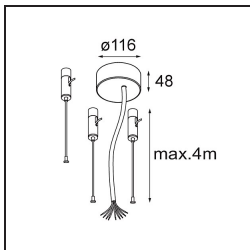

Datum
Kunde
Projekt
Art

Flat Moon Suspended Up/Down 650 2x LED 2700K DALI/Push-Dim DI Black Structure

Spezifikationen

Material	13304932
Typ der Lichtquelle	LED
LED Typ	FLAT MOON LED
LED-Technologie	LED-Platine
CRI	Min. 90
Farbtemperatur	2700K
Lebensdauer	L80 B20 bei 50.000 Stunden
Leuchtmittel enthalten	Ja
Anzahl Lichtquellen	2
CIE-Fluxcode	47 78 95 69 74
Binning (SDCM)	3
Lichtrichtung	Aufwärts/Abwärts
Eingangsspannung	230 V
Luminaire power (W)	98,0
Schutzklasse	I
Schutzart	20
Glühdrahtprüfung (°C)	650
Dimmprotokoll	DALI, Push-Dim
DALI Standard	DALI version-1
Innen/Außen	Innen
Anwendung	Decke
Montage	Pendel
Verstellbarkeit	Not Applicable
Abstand zum beleuchteten Objekt (m)	0,1
Primärfarbe & Primäres Finish	Schwarz, Strukturiert
Bruttogewicht (g)	12100,0
Lichtstrom pro Lampe (lm)	7792
Effizienz (lm/W)	79
UGR	21

TM30 & CRI Diagramm

Lichtverteilung und Lichtverteilungskurve

Diagramm

Optisches Zubehör

13289300 Diffuser Flat Moon 650 Ice Prismatic

13289200 Diffuser Flat Moon 650 Prismatic

Montagezubehör

11061909 Power Feed and Suspension Kit 4000 Round 5P Flat Moon (3) Straight White Structure

11061932 Power Feed and Suspension Kit 4000 Round 5P Flat Moon (3) Straight Black Structure

11061809 Power Feed and Suspension Kit 4000 Round 3P Flat Moon (3) Straight White Structure

11061832 Power Feed and Suspension Kit 4000 Round 3P Flat Moon (3) Straight Black Structure