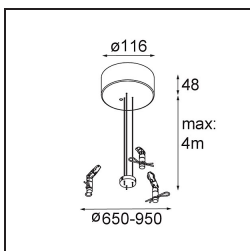

Datum
Kunde
Projekt
Art

Flat Moon Suspended Up/Down 650 2x LED 2700K DALI/Push-Dim DI Black Structure

Spezifikationen

Material	13304932
Typ der Lichtquelle	LED
LED Typ	FLAT MOON LED
LED-Technologie	LED-Platine
CRI	Min. 90
Farbtemperatur	2700K
Lebensdauer	L80 B20 bei 50.000 Stunden
Leuchtmittel enthalten	Ja
Anzahl Lichtquellen	2
CIE-Fluxcode	47 78 95 69 74
Binning (SDCM)	3
Lichtrichtung	Aufwärts/Abwärts
Eingangsspannung	230 V
Luminaire power (W)	98,0
Schutzklasse	I
Schutzart	20
Glühdrahtprüfung (°C)	650
Dimmprotokoll	DALI, Push-Dim
DALI Standard	DALI version-1
Innen/Außen	Innen
Anwendung	Decke
Montage	Pendel
Verstellbarkeit	Not Applicable
Abstand zum beleuchteten Objekt (m)	0,1
Primärfarbe & Primäres Finish	Schwarz, Strukturiert
Bruttogewicht (g)	12100,0
Lichtstrom pro Lampe (lm)	7792
Effizienz (lm/W)	79
UGR	21

11061932 Power Feed and Suspension Kit 4000 Round 5P Flat Moon (3) Straight Black Structure

11061809 Power Feed and Suspension Kit 4000 Round 3P Flat Moon (3) Straight White Structure

11061832 Power Feed and Suspension Kit 4000 Round 3P Flat Moon (3) Straight Black Structure

11062409 Power Feed and Suspension Kit Round 9P Flat Moon (3) Straight (Incl. Power Feed Cable & Suspension Cable 4000) White Structure

11062432 Power Feed and Suspension Kit Round 9P Flat Moon (3) Straight (Incl. Power Feed Cable & Suspension Cable 4000) Black Structure