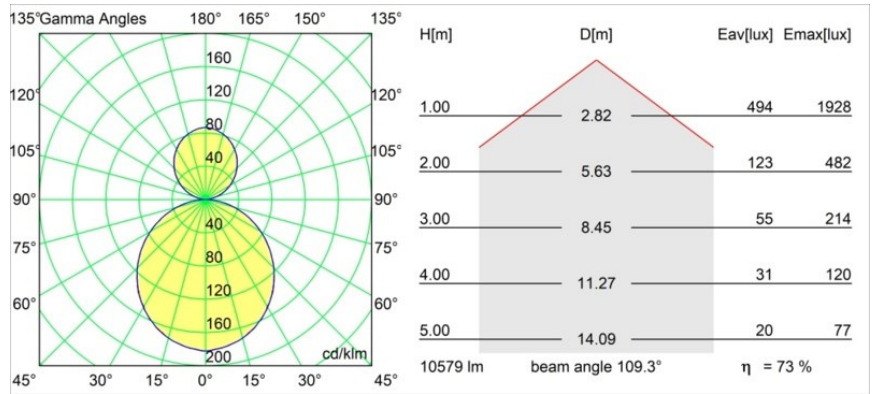

Lichtverteilung und Lichtverteilungskurve