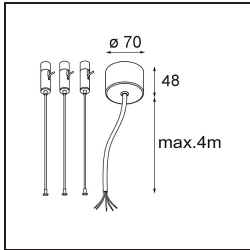

Datum
Kunde
Projekt
Art

Flat Moon Suspended Up/Down 650 2x LED 2700K DALI/Push-Dim DI Black Structure

Spezifikationen

Material	13304932
Typ der Lichtquelle	LED
LED Typ	FLAT MOON LED
LED-Technologie	LED-Platine
CRI	Min. 90
Farbtemperatur	2700K
Lebensdauer	L80 B20 bei 50.000 Stunden
Leuchtmittel enthalten	Ja
Anzahl Lichtquellen	2
CIE-Fluxcode	47 78 95 69 74
Binning (SDCM)	3
Lichtrichtung	Aufwärts/Abwärts
Eingangsspannung	230 V
Luminaire power (W)	98,0
Schutzklasse	I
Schutzart	20
Glühdrahtprüfung (°C)	650
Dimmprotokoll	DALI, Push-Dim
DALI Standard	DALI version-1
Innen/Außen	Innen
Anwendung	Decke
Montage	Pendel
Verstellbarkeit	Not Applicable
Abstand zum beleuchteten Objekt (m)	0,1
Primärfarbe & Primäres Finish	Schwarz, Strukturiert
Bruttogewicht (g)	12100,0
Lichtstrom pro Lampe (lm)	7792
Effizienz (lm/W)	79
UGR	21

TM30 & CRI Diagramm

Lichtverteilung und Lichtverteilungskurve

Diagramm

Optisches Zubehör

13289300 Diffuser Flat Moon 650 Ice Prismatic

13289200 Diffuser Flat Moon 650 Prismatic

Montagezubehör

11061909 Power Feed and Suspension Kit 4000 Round 5P Flat Moon (3) Straight White Structure

11061932 Power Feed and Suspension Kit 4000 Round 5P Flat Moon (3) Straight Black Structure

11061809 Power Feed and Suspension Kit 4000 Round 3P Flat Moon (3) Straight White Structure

11061832 Power Feed and Suspension Kit 4000 Round 3P Flat Moon (3) Straight Black Structure