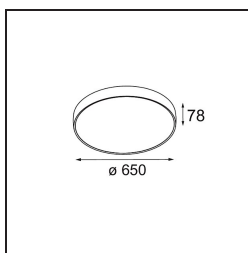

Datum
Kunde
Projekt
Art

Flat Moon Suspended Up/Down 650 2x LED 2700K DALI/Push-Dim DI Black Structure

Spezifikationen

Material	13304932
Typ der Lichtquelle	LED
LED Typ	FLAT MOON LED
LED-Technologie	LED-Platine
CRI	Min. 90
Farbtemperatur	2700K
Lebensdauer	L80 B20 bei 50.000 Stunden
Leuchtmittel enthalten	Ja
Anzahl Lichtquellen	2
CIE-Fluxcode	47 78 95 69 74
Binning (SDCM)	3
Lichtrichtung	Aufwärts/Abwärts
Eingangsspannung	230 V
Luminaire power (W)	98,0
Schutzklasse	I
Schutzart	20
Glühdrahtprüfung (°C)	650
Dimmprotokoll	DALI, Push-Dim
DALI Standard	DALI version-1
Innen/Außen	Innen
Anwendung	Decke
Montage	Pendel
Verstellbarkeit	Not Applicable
Abstand zum beleuchteten Objekt (m)	0,1
Primärfarbe & Primäres Finish	Schwarz, Strukturiert
Bruttogewicht (g)	12100,0
Lichtstrom pro Lampe (lm)	7792
Effizienz (lm/W)	79
UGR	21