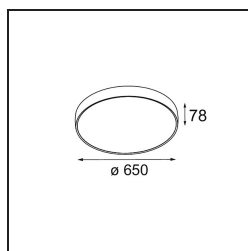

Datum
Klant
Project
Soort

Flat Moon Suspended Up/Down 650 2x LED 3000K DALI/Push-Dim DI White Structure

Specificaties

Materiaal	13305009
Type Lichtbron	LED
LED type	FLAT MOON LED
LED technologie	Led-printplaat
CRI	Min. 90
Kleurtemperatuur	3000K
Levensduur	L80B20 bij 50.000 Uur
Lamp inbegrepen	Ja
Aantal Lichtbronnen	2
CIE-fluxcode	47 78 95 71 80
Binning (SDCM)	3
Lichtrichting	Omhoog/Omlaag
Ingangsspanning	230 V
Luminaire power (W)	98,0
Elektriciteitsklasse	I
IP-klasse	20
Gloeidraadtest (°C)	650
Protocol Voor Dimmen	DALI, Pushdim
DALI Standard	DALI version-1
Binnen/Buiten	Binnen
Toepassing	Plafond
Montage	Gependeld
Verstelbaarheid	Not Applicable
Afstand tot Verlicht Voorwerp (m)	0,1
Primaire Kleur & Primaire Afwerking	Wit, Structuur
Brutogewicht (g)	12100,0
Lumenoutput per lampunit (lm)	8061
Efficiëntie (lm/W)	82
UGR	21