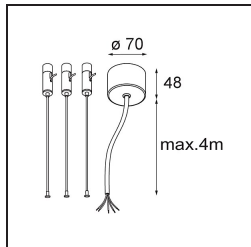

Optische Accessoires

13289300 Diffuser Flat Moon 650 Ice Prismatic

13289200 Diffuser Flat Moon 650 Prismatic

Installatie Accessoires

11061909 Power Feed and Suspension Kit 4000 Round 5P Flat Moon (3) Straight White Structure

11061932 Power Feed and Suspension Kit 4000 Round 5P Flat Moon (3) Straight Black Structure