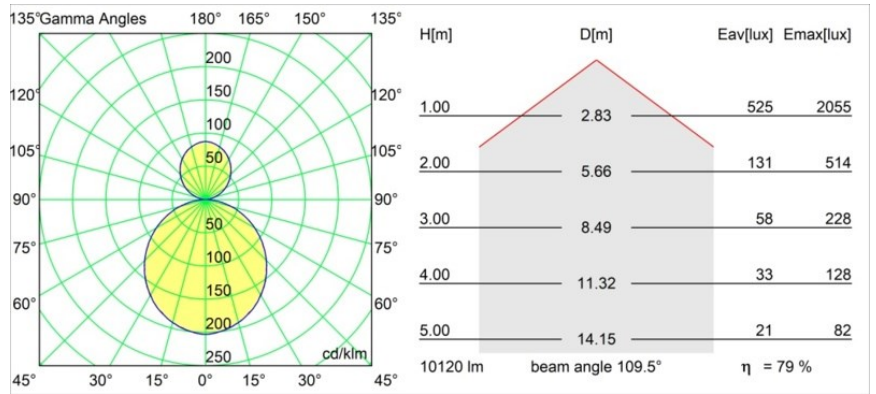

Lichtspreiding & Stralingsdiagram