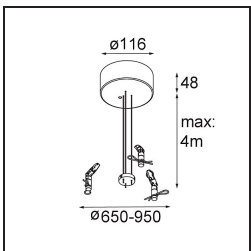

Date
Customer
Project
Type

Flat Moon Suspended Up/Down 650 2x LED 3000K DALI/Push-Dim DI White Structure

Specifications

Materiale	13305009
Tipo di Sorgente	LED
Tipologia LED	FLAT MOON LED
Tecnologie LED	LED PCB
CRI	Min. 90
Temperatura di colore della luce	3000K
Vita utile	L80B20 @50.000 ore
Lampadina inclusa	Sì
Numero di fonte luminosa	2
Codice di flusso CIE	47 78 95 71 80
Binning (SDCM)	3
Direzione della luce	Diretta/Indiretta
Volt in ingresso	230V
Luminaire power (W)	98,0
Classificazione elettrica	I
Grado IP	20
Test filo a caldo (°C)	650
Protocollo di regolazione (Dimmer)	DALI, Push-Dim
DALI Standard	DALI version-1
Interno/Esterno	Interno
Applicazione	Soffitto
Montaggio	Sospeso
Orientabilità	Not Applicable
Distanza dall'oggetto illuminato (m)	0,1
Colore primario & Finitura primaria	Bianco, Strutturata
Peso lordo (g)	12100,0
Flusso luminoso per lampade (lm)	8061
Efficienza (lm/W)	82
Livello abbagliamento	21

11061932 Power Feed and Suspension Kit 4000 Round 5P Flat Moon (3) Straight Black Structure

11061809 Power Feed and Suspension Kit 4000 Round 3P Flat Moon (3) Straight White Structure

11061832 Power Feed and Suspension Kit 4000 Round 3P Flat Moon (3) Straight Black Structure

11062409 Power Feed and Suspension Kit Round 9P Flat Moon (3) Straight (Incl. Power Feed Cable & Suspension Cable 4000) White Structure

11062432 Power Feed and Suspension Kit Round 9P Flat Moon (3) Straight (Incl. Power Feed Cable & Suspension Cable 4000) Black Structure