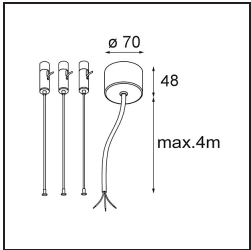

Date
Customer
Project
Type

Flat Moon Suspended Up/Down 650 2x LED 3000K DALI/Push-Dim DI White Structure

Specifications

Materiale	13305009
Tipo di Sorgente	LED
Tipologia LED	FLAT MOON LED
Tecnologie LED	LED PCB
CRI	Min. 90
Temperatura di colore della luce	3000K
Vita utile	L80B20 @50.000 ore
Lampadina inclusa	Sì
Numero di fonte luminosa	2
Codice di flusso CIE	47 78 95 71 80
Binning (SDCM)	3
Direzione della luce	Diretta/Indiretta
Volt in ingresso	230V
Luminaire power (W)	98,0
Classificazione elettrica	I
Grado IP	20
Test filo a caldo (°C)	650
Protocollo di regolazione (Dimmer)	DALI, Push-Dim
DALI Standard	DALI version-1
Interno/Esterno	Interno
Applicazione	Soffitto
Montaggio	Sospeso
Orientabilità	Not Applicable
Distanza dall'oggetto illuminato (m)	0,1
Colore primario & Finitura primaria	Bianco, Strutturata
Peso lordo (g)	12100,0
Flusso luminoso per lampade (lm)	8061
Efficienza (lm/W)	82
Livello abbagliamento	21

TM30 & CRI diagram

Light distribution & beam diagram

Accessorio Ottico

13289300 Diffuser Flat Moon 650 Ice Prismatic

13289200 Diffuser Flat Moon 650 Prismatic

Accessori Installazione

11061909 Power Feed and Suspension Kit 4000 Round 5P Flat Moon (3) Straight White Structure

11061932 Power Feed and Suspension Kit 4000 Round 5P Flat Moon (3) Straight Black Structure

11061809 Power Feed and Suspension Kit 4000 Round 3P Flat Moon (3) Straight White Structure

11061832 Power Feed and Suspension Kit 4000 Round 3P Flat Moon (3) Straight Black Structure