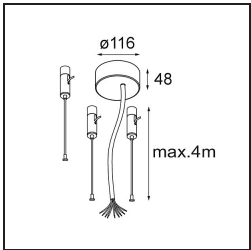

Date
Customer
Project
Type

Flat Moon Suspended Up/Down 650 2x LED 3000K DALI/Push-Dim DI White Structure

Specifications

Materiale	13305009
Tipo di Sorgente	LED
Tipologia LED	FLAT MOON LED
Tecnologie LED	LED PCB
CRI	Min. 90
Temperatura di colore della luce	3000K
Vita utile	L80B20 @50.000 ore
Lampadina inclusa	Sì
Numero di fonte luminosa	2
Codice di flusso CIE	47 78 95 71 80
Binning (SDCM)	3
Direzione della luce	Diretta/Indiretta
Volt in ingresso	230V
Luminaire power (W)	98,0
Classificazione elettrica	I
Grado IP	20
Test filo a caldo (°C)	650
Protocollo di regolazione (Dimmer)	DALI, Push-Dim
DALI Standard	DALI version-1
Interno/Esterno	Interno
Applicazione	Soffitto
Montaggio	Sospeso
Orientabilità	Not Applicable
Distanza dall'oggetto illuminato (m)	0,1
Colore primario & Finitura primaria	Bianco, Strutturata
Peso lordo (g)	12100,0
Flusso luminoso per lampade (lm)	8061
Efficienza (lm/W)	82
Livello abbagliamento	21

TM30 & CRI diagram

Light distribution & beam diagram

Accessorio Ottico

13289300 Diffuser Flat Moon 650 Ice Prismatic

13289200 Diffuser Flat Moon 650 Prismatic

Accessori Installazione

11061909 Power Feed and Suspension Kit 4000 Round 5P Flat Moon (3) Straight White Structure

11061932 Power Feed and Suspension Kit 4000 Round 5P Flat Moon (3) Straight Black Structure

11061809 Power Feed and Suspension Kit 4000 Round 3P Flat Moon (3) Straight White Structure

11061832 Power Feed and Suspension Kit 4000 Round 3P Flat Moon (3) Straight Black Structure

- **11066209** Power Feed and Suspension Kit Round 9P Flat Moon (3) Triangle (Incl. Power Feed Cable & Suspension Cable 4000) White Structure
- **11066232** Power Feed and Suspension Kit Round 9P Flat Moon (3) Triangle (Incl. Power Feed Cable & Suspension Cable 4000) Black Structure
- Choose a required accessory