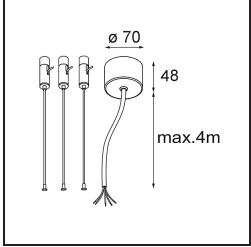

Date
Customer
Project
Type

Flat Moon Suspended Up/Down 650 2x LED 3000K DALI/Push-Dim DI White Structure

Specifications

Materiale	13305009
Tipo di Sorgente	LED
Tipologia LED	FLAT MOON LED
Tecnologie LED	LED PCB
CRI	Min. 90
Temperatura di colore della luce	3000K
Vita utile	L80B20 @50.000 ore
Lampadina inclusa	Sì
Numero di fonte luminosa	2
Codice di flusso CIE	47 78 95 71 80
Binning (SDCM)	3
Direzione della luce	Diretta/Indiretta
Volt in ingresso	230V
Luminaire power (W)	98,0
Classificazione elettrica	I
Grado IP	20
Test filo a caldo (°C)	650
Protocollo di regolazione (Dimmer)	DALI, Push-Dim
DALI Standard	DALI version-1
Interno/Esterno	Interno
Applicazione	Soffitto
Montaggio	Sospeso
Orientabilità	Not Applicable
Distanza dall'oggetto illuminato (m)	0,1
Colore primario & Finitura primaria	Bianco, Strutturata
Peso lordo (g)	12100,0
Flusso luminoso per lampade (lm)	8061
Efficienza (lm/W)	82
Livello abbagliamento	21

TM30 & CRI diagram

Light distribution & beam diagram

Accessorio Ottico

13289300 Diffuser Flat Moon 650 Ice Prismatic

13289200 Diffuser Flat Moon 650 Prismatic

Accessori Installazione

11061909 Power Feed and Suspension Kit 4000 Round 5P Flat Moon (3) Straight White Structure

11061932 Power Feed and Suspension Kit 4000 Round 5P Flat Moon (3) Straight Black Structure

11061809 Power Feed and Suspension Kit 4000 Round 3P Flat Moon (3) Straight White Structure

11061832 Power Feed and Suspension Kit 4000 Round 3P Flat Moon (3) Straight Black Structure