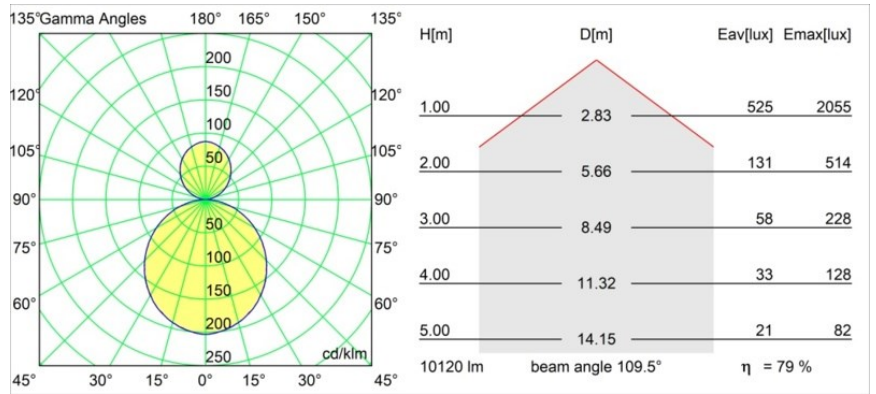

Distribution de Lumière & Schéma de Faisceau