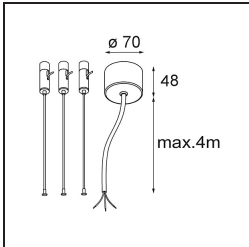

Date
Client
Projet
Type

Flat Moon Suspended Up/Down 650 2x LED 3000K DALI/Push-Dim DI White Structure

Caractéristiques

Matériaux	13305009
Type de Source Lumineuse	LED
Type de LED	FLAT MOON LED
Technologie LED	PCB de LED
CRI	Min. 90
Température de Couleur	3000K
Durée de Vie	L80B20 à 50 000 heures
Ampoule incluse	Oui
Nombre de Sources Lumineuses	2
Code de flux CIE	47 78 95 71 80
Groupe ment (SDCM)	3
Direction de la Lumière	Haut/Bas
Tension d'Entrée	230 V
Luminaire power (W)	98,0
Classe Électrique	I
Indice de protection IP	20
Essai au fil incandescent (°C)	650
Protocole de Variation	DALI, Push-Dim
DALI Standard	DALI version-1
Intérieur/extérieur	Intérieur
Application	Plafond
Montage	Suspendu
Ajustabilité	Not Applicable
Distance avec l'Objet Éclairé (m)	0,1
Couleur Principale & Finition Principale	Blanc, Structure
Poids brut (g)	12100,0
Flux lumineux par lampe (lm)	8061
Efficacité (lm/W)	82
UGR	21

TM30 & CRI diagrammes

Distribution de Lumière & Schéma de Faisceau

Diagrammes

Accessoires d'Eclairage optiques

13289300 Diffuser Flat Moon 650 Ice Prismatic

13289200 Diffuser Flat Moon 650 Prismatic

Accessoires d'Eclairage d'installation

11061909 Power Feed and Suspension Kit 4000 Round 5P Flat Moon (3) Straight White Structure

11061932 Power Feed and Suspension Kit 4000 Round 5P Flat Moon (3) Straight Black Structure

11061809 Power Feed and Suspension Kit 4000 Round 3P Flat Moon (3) Straight White Structure