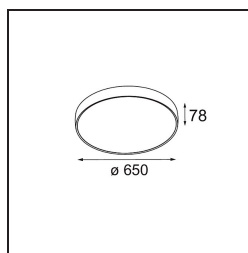

Date
Client
Projet
Type

Flat Moon Suspended Up/Down 650 2x LED 3000K DALI/Push-Dim DI White Structure

Caractéristiques

Matériaux	13305009
Type de Source Lumineuse	LED
Type de LED	FLAT MOON LED
Technologie LED	PCB de LED
CRI	Min. 90
Température de Couleur	3000K
Durée de Vie	L80B20 à 50 000 heures
Ampoule incluse	Oui
Nombre de Sources Lumineuses	2
Code de flux CIE	47 78 95 71 80
Groupe ment (SDCM)	3
Direction de la Lumière	Haut/Bas
Tension d'Entrée	230 V
Luminaire power (W)	98,0
Classe Électrique	I
Indice de protection IP	20
Essai au fil incandescent (°C)	650
Protocole de Variation	DALI, Push-Dim
DALI Standard	DALI version-1
Intérieur/extérieur	Intérieur
Application	Plafond
Montage	Suspendu
Ajustabilité	Not Applicable
Distance avec l'Objet Éclairé (m)	0,1
Couleur Principale & Finition Principale	Blanc, Structure
Poids brut (g)	12100,0
Flux lumineux par lampe (lm)	8061
Efficacité (lm/W)	82
UGR	21