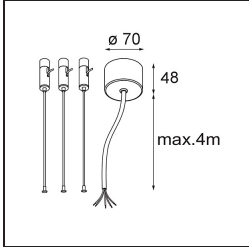

Date
Client
Projet
Type

Flat Moon Suspended Up/Down 650 2x LED 3000K DALI/Push-Dim DI White Structure

Caractéristiques

Matériaux	13305009
Type de Source Lumineuse	LED
Type de LED	FLAT MOON LED
Technologie LED	PCB de LED
CRI	Min. 90
Température de Couleur	3000K
Durée de Vie	L80B20 à 50 000 heures
Ampoule incluse	Oui
Nombre de Sources Lumineuses	2
Code de flux CIE	47 78 95 71 80
Groupe ment (SDCM)	3
Direction de la Lumière	Haut/Bas
Tension d'Entrée	230 V
Luminaire power (W)	98,0
Classe Électrique	I
Indice de protection IP	20
Essai au fil incandescent (°C)	650
Protocole de Variation	DALI, Push-Dim
DALI Standard	DALI version-1
Intérieur/extérieur	Intérieur
Application	Plafond
Montage	Suspendu
Ajustabilité	Not Applicable
Distance avec l'Objet Éclairé (m)	0,1
Couleur Principale & Finition Principale	Blanc, Structure
Poids brut (g)	12100,0
Flux lumineux par lampe (lm)	8061
Efficacité (lm/W)	82
UGR	21

TM30 & CRI diagrammes

Distribution de Lumière & Schéma de Faisceau

Diagrammes

Accessoires d'Eclairage optiques

13289300 Diffuser Flat Moon 650 Ice Prismatic

13289200 Diffuser Flat Moon 650 Prismatic

Accessoires d'Eclairage d'installation