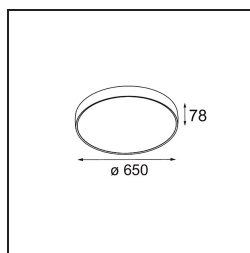

| |
|----------|
| Date |
| Customer |
| Project |
| Type |

Flat Moon Suspended Up/Down 650 2x LED 3000K DALI/Push-Dim DI White Structure

Specifications

| | |
|--|----------------------|
| Material | 13305009 |
| Tipo de fuente de luz | LED |
| Tipo de LED | FLAT MOON LED |
| Tecnología LED | PCB LED |
| CRI | Min. 90 |
| Temperatura del color | 3000K |
| Vida Útil | L80B20 @50.000 horas |
| Lámpara Incluida | Sí |
| Número de fuentes de luz | 2 |
| Código de flujo CIE | 47 78 95 71 80 |
| Binning (SDCM) | 3 |
| Dirección de la luz | Indirecto / Directo |
| Voltaje de entrada | 230V |
| Luminaire power (W) | 98,0 |
| Clasificación eléctrica | I |
| Clasificación del IP | 20 |
| Clasificación de hilo incandescente (°C) | 650 |
| Protocolo de regulación | DALI, Push-Dim |
| DALI Standard | DALI version-1 |
| Interio/Exterior | Interior |
| Aplicación | Techo |
| Montaje | Suspendido |
| Ajustabilidad | Not Applicable |
| Distancia al objeto iluminado (m) | 0,1 |
| Color principal & Acabado principal | Blanco, Estructura |
| Peso bruto (g) | 12100,0 |
| Flujo luminoso por lámpara (lm) | 8061 |
| Eficacia (lm/W) | 82 |
| Índice de deslumbramiento | 21 |