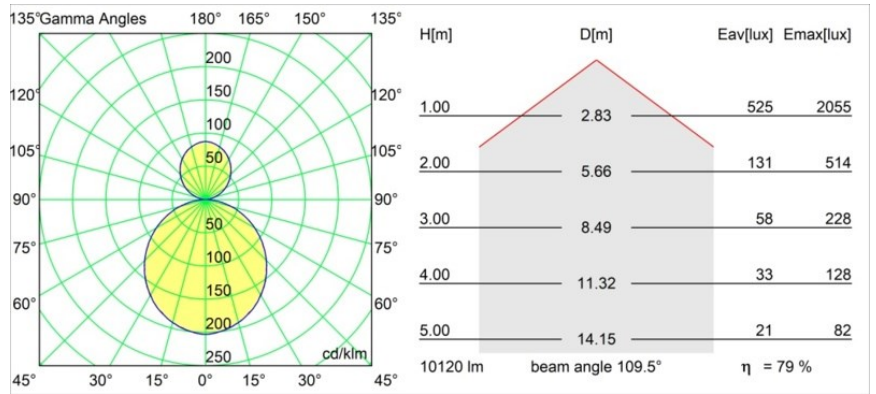

Light distribution & beam diagram