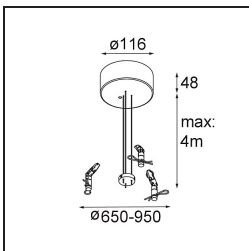

| |
|----------|
| Date |
| Customer |
| Project |
| Type |

Flat Moon Suspended Up/Down 650 2x LED 3000K DALI/Push-Dim DI White Structure

Specifications

| | |
|--|----------------------|
| Material | 13305009 |
| Tipo de fuente de luz | LED |
| Tipo de LED | FLAT MOON LED |
| Tecnología LED | PCB LED |
| CRI | Min. 90 |
| Temperatura del color | 3000K |
| Vida Útil | L80B20 @50.000 horas |
| Lámpara Incluida | Sí |
| Número de fuentes de luz | 2 |
| Código de flujo CIE | 47 78 95 71 80 |
| Binning (SDCM) | 3 |
| Dirección de la luz | Indirecto / Directo |
| Voltaje de entrada | 230V |
| Luminaire power (W) | 98,0 |
| Clasificación eléctrica | I |
| Clasificación del IP | 20 |
| Clasificación de hilo incandescente (°C) | 650 |
| Protocolo de regulación | DALI, Push-Dim |
| DALI Standard | DALI version-1 |
| Interio/Exterior | Interior |
| Aplicación | Techo |
| Montaje | Suspendido |
| Ajustabilidad | Not Applicable |
| Distancia al objeto iluminado (m) | 0,1 |
| Color principal & Acabado principal | Blanco, Estructura |
| Peso bruto (g) | 12100,0 |
| Flujo luminoso por lámpara (lm) | 8061 |
| Eficacia (lm/W) | 82 |
| Índice de deslumbramiento | 21 |

11061932 Power Feed and Suspension Kit 4000 Round 5P Flat Moon (3) Straight Black Structure

11061809 Power Feed and Suspension Kit 4000 Round 3P Flat Moon (3) Straight White Structure

11061832 Power Feed and Suspension Kit 4000 Round 3P Flat Moon (3) Straight Black Structure

11062409 Power Feed and Suspension Kit Round 9P Flat Moon (3) Straight (Incl. Power Feed Cable & Suspension Cable 4000) White Structure

11062432 Power Feed and Suspension Kit Round 9P Flat Moon (3) Straight (Incl. Power Feed Cable & Suspension Cable 4000) Black Structure