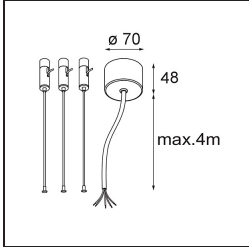

Datum
Kunde
Projekt
Art

Flat Moon Suspended Up/Down 650 2x LED 3000K DALI/Push-Dim DI White Structure

Spezifikationen

Material	13305009
Typ der Lichtquelle	LED
LED Typ	FLAT MOON LED
LED-Technologie	LED-Platine
CRI	Min. 90
Farbtemperatur	3000K
Lebensdauer	L80 B20 bei 50.000 Stunden
Leuchtmittel enthalten	Ja
Anzahl Lichtquellen	2
CIE-Fluxcode	47 78 95 71 80
Binning (SDCM)	3
Lichtrichtung	Aufwärts/Abwärts
Eingangsspannung	230 V
Luminaire power (W)	98,0
Schutzklasse	I
Schutzart	20
Glühdrahtprüfung (°C)	650
Dimmprotokoll	DALI, Push-Dim
DALI Standard	DALI version-1
Innen/Außen	Innen
Anwendung	Decke
Montage	Pendel
Verstellbarkeit	Not Applicable
Abstand zum beleuchteten Objekt (m)	0,1
Primärfarbe & Primäres Finish	Weiß, Strukturiert
Bruttogewicht (g)	12100,0
Lichtstrom pro Lampe (lm)	8061
Effizienz (lm/W)	82
UGR	21

TM30 & CRI Diagramm

Lichtverteilung und Lichtverteilungskurve

Diagramm

Optisches Zubehör

13289300 Diffuser Flat Moon 650 Ice Prismatic

13289200 Diffuser Flat Moon 650 Prismatic

Montagezubehör

11061909 Power Feed and Suspension Kit 4000 Round 5P Flat Moon (3) Straight White Structure