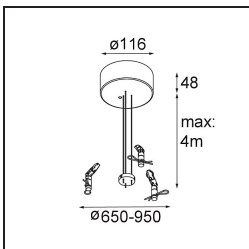

Datum
Kunde
Projekt
Art

Flat Moon Suspended Up/Down 650 2x LED 3000K DALI/Push-Dim DI White Structure

Spezifikationen

Material	13305009
Typ der Lichtquelle	LED
LED Typ	FLAT MOON LED
LED-Technologie	LED-Platine
CRI	Min. 90
Farbtemperatur	3000K
Lebensdauer	L80 B20 bei 50.000 Stunden
Leuchtmittel enthalten	Ja
Anzahl Lichtquellen	2
CIE-Fluxcode	47 78 95 71 80
Binning (SDCM)	3
Lichtrichtung	Aufwärts/Abwärts
Eingangsspannung	230 V
Luminaire power (W)	98,0
Schutzklasse	I
Schutzart	20
Glühdrahtprüfung (°C)	650
Dimmprotokoll	DALI, Push-Dim
DALI Standard	DALI version-1
Innen/Außen	Innen
Anwendung	Decke
Montage	Pendel
Verstellbarkeit	Not Applicable
Abstand zum beleuchteten Objekt (m)	0,1
Primärfarbe & Primäres Finish	Weiß, Strukturiert
Bruttogewicht (g)	12100,0
Lichtstrom pro Lampe (lm)	8061
Effizienz (lm/W)	82
UGR	21

11061932 Power Feed and Suspension Kit 4000 Round 5P Flat Moon (3) Straight Black Structure

11061809 Power Feed and Suspension Kit 4000 Round 3P Flat Moon (3) Straight White Structure

11061832 Power Feed and Suspension Kit 4000 Round 3P Flat Moon (3) Straight Black Structure

11062409 Power Feed and Suspension Kit Round 9P Flat Moon (3) Straight (Incl. Power Feed Cable & Suspension Cable 4000) White Structure

11062432 Power Feed and Suspension Kit Round 9P Flat Moon (3) Straight (Incl. Power Feed Cable & Suspension Cable 4000) Black Structure