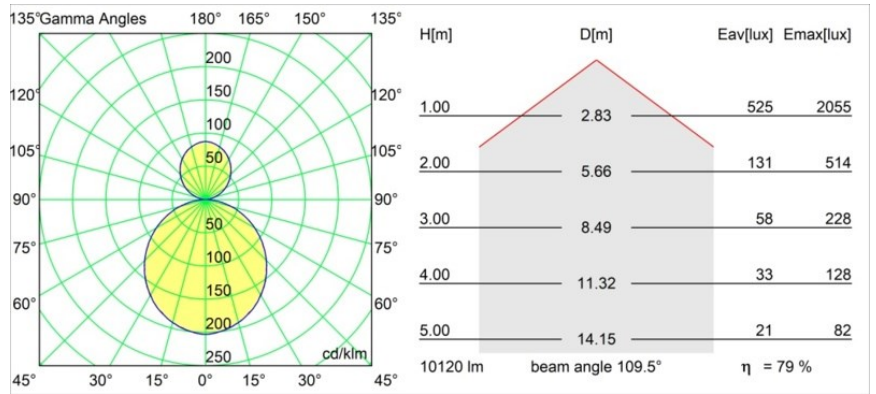

Lichtverteilung und Lichtverteilungskurve