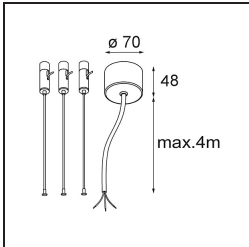

Datum
Kunde
Projekt
Art

Flat Moon Suspended Up/Down 650 2x LED 3000K DALI/Push-Dim DI White Structure

Spezifikationen

Material	13305009
Typ der Lichtquelle	LED
LED Typ	FLAT MOON LED
LED-Technologie	LED-Platine
CRI	Min. 90
Farbtemperatur	3000K
Lebensdauer	L80 B20 bei 50.000 Stunden
Leuchtmittel enthalten	Ja
Anzahl Lichtquellen	2
CIE-Fluxcode	47 78 95 71 80
Binning (SDCM)	3
Lichtrichtung	Aufwärts/Abwärts
Eingangsspannung	230 V
Luminaire power (W)	98,0
Schutzklasse	I
Schutzart	20
Glühdrahtprüfung (°C)	650
Dimmprotokoll	DALI, Push-Dim
DALI Standard	DALI version-1
Innen/Außen	Innen
Anwendung	Decke
Montage	Pendel
Verstellbarkeit	Not Applicable
Abstand zum beleuchteten Objekt (m)	0,1
Primärfarbe & Primäres Finish	Weiß, Strukturiert
Bruttogewicht (g)	12100,0
Lichtstrom pro Lampe (lm)	8061
Effizienz (lm/W)	82
UGR	21

TM30 & CRI Diagramm

Lichtverteilung und Lichtverteilungskurve

Diagramm

Optisches Zubehör

13289300 Diffuser Flat Moon 650 Ice Prismatic

13289200 Diffuser Flat Moon 650 Prismatic

Montagezubehör

11061909 Power Feed and Suspension Kit 4000 Round 5P Flat Moon (3) Straight White Structure

11061932 Power Feed and Suspension Kit 4000 Round 5P Flat Moon (3) Straight Black Structure

11061809 Power Feed and Suspension Kit 4000 Round 3P Flat Moon (3) Straight White Structure

11061832 Power Feed and Suspension Kit 4000 Round 3P Flat Moon (3) Straight Black Structure