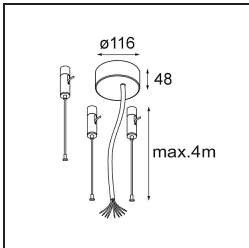

Datum
Kunde
Projekt
Art

Flat Moon Suspended Up/Down 650 2x LED 3000K DALI/Push-Dim DI White Structure

Spezifikationen

Material	13305009
Typ der Lichtquelle	LED
LED Typ	FLAT MOON LED
LED-Technologie	LED-Platine
CRI	Min. 90
Farbtemperatur	3000K
Lebensdauer	L80 B20 bei 50.000 Stunden
Leuchtmittel enthalten	Ja
Anzahl Lichtquellen	2
CIE-Fluxcode	47 78 95 71 80
Binning (SDCM)	3
Lichtrichtung	Aufwärts/Abwärts
Eingangsspannung	230 V
Luminaire power (W)	98,0
Schutzklasse	I
Schutzart	20
Glühdrahtprüfung (°C)	650
Dimmprotokoll	DALI, Push-Dim
DALI Standard	DALI version-1
Innen/Außen	Innen
Anwendung	Decke
Montage	Pendel
Verstellbarkeit	Not Applicable
Abstand zum beleuchteten Objekt (m)	0,1
Primärfarbe & Primäres Finish	Weiß, Strukturiert
Bruttogewicht (g)	12100,0
Lichtstrom pro Lampe (lm)	8061
Effizienz (lm/W)	82
UGR	21

TM30 & CRI Diagramm

Lichtverteilung und Lichtverteilungskurve

Diagramm

Optisches Zubehör

13289300 Diffuser Flat Moon 650 Ice Prismatic

13289200 Diffuser Flat Moon 650 Prismatic

Montagezubehör

11061909 Power Feed and Suspension Kit 4000 Round 5P Flat Moon (3) Straight White Structure

11061932 Power Feed and Suspension Kit 4000 Round 5P Flat Moon (3) Straight Black Structure

11061809 Power Feed and Suspension Kit 4000 Round 3P Flat Moon (3) Straight White Structure

11061832 Power Feed and Suspension Kit 4000 Round 3P Flat Moon (3) Straight Black Structure