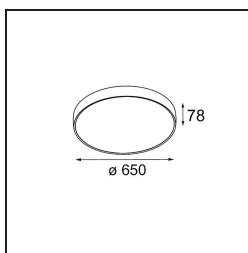

#### Specificaties

Materiaal	13304532
Type Lichtbron	LED
LED type	FLAT MOON LED
LED technologie	Led-printplaat
CRI	Min. 90
Kleurtemperatuur	4000K
Levensduur	L80B20 bij 50.000 Uur
Lamp inbegrepen	Ja
Aantal Lichtbronnen	1
CIE-fluxcode	47 78 95 100 72
Binning (SDCM)	3
Lichtrichting	Omlaag
Ingangsspanning	230 V
Luminaire power (W)	70,0
Elektriciteitsklasse	I
IP-klasse	20
Gloeidraadtest (°C)	650
Protocol Voor Dimmen	DALI, Pushdim
DALI Standard	DALI version-1
Binnen/Buiten	Binnen
Toepassing	Plafond
Montage	Gependeld
Verstelbaarheid	Not Applicable
Afstand tot Verlicht Voorwerp (m)	0,1
Primaire Kleur & Primaire Afwerking	Zwart, Structuur
Brutogewicht (g)	11700,0
Lumenoutput per lampunit (lm)	6389
Efficiëntie (lm/W)	91
UGR	23
Opmerking	<ul style="list-style-type: none"> <li>• Set voor hangstelsysteem niet inbegrepen</li> <li>• Set voor hangstelsysteem niet inbegrepen</li> <li>• Dit is geen compleet product. Set voor hangstelsysteem vereist.</li> </ul>