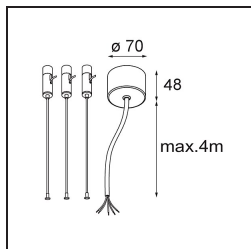

#### Specificaties

Materiaal	13304532
Type Lichtbron	LED
LED type	FLAT MOON LED
LED technologie	Led-printplaat
CRI	Min. 90
Kleurtemperatuur	4000K
Levensduur	L80B20 bij 50.000 Uur
Lamp inbegrepen	Ja
Aantal Lichtbronnen	1
CIE-fluxcode	47 78 95 100 72
Binning (SDCM)	3
Lichtrichting	Omlaag
Ingangsspanning	230 V
Luminaire power (W)	70,0
Elektriciteitsklasse	I
IP-klasse	20
Gloeidraadtest (°C)	650
Protocol Voor Dimmen	DALI, Pushdim
DALI Standard	DALI version-1
Binnen/Buiten	Binnen
Toepassing	Plafond
Montage	Gependeld
Verstelbaarheid	Not Applicable
Afstand tot Verlicht Voorwerp (m)	0,1
Primaire Kleur & Primaire Afwerking	Zwart, Structuur
Brutogewicht (g)	11700,0
Lumenoutput per lampunit (lm)	6389
Efficiëntie (lm/W)	91
UGR	23
Opmerking	<ul style="list-style-type: none"> <li>• Set voor hangstelsysteem niet inbegrepen</li> <li>• Set voor hangstelsysteem niet inbegrepen</li> <li>• Dit is geen compleet product. Set voor hangstelsysteem vereist.</li> </ul>

**TM30 & CRI Diagrammen**

**Lichtspreading & Stralingsdiagram**

Diagrammen

**Optische Accessoires**

- 13289200** Diffuser Flat Moon 650 Prismatic
- 13289300** Diffuser Flat Moon 650 Ice Prismatic

**Installatie Accessoires**

- 13309132** Cover Plate Flat Moon 650 Black Structure
- 13309109** Cover Plate Flat Moon 650 White Structure

- 11061932** Power Feed and Suspension Kit 4000 Round 5P Flat Moon (3) Straight Black Structure
- 11061909** Power Feed and Suspension Kit 4000 Round 5P Flat Moon (3) Straight White Structure