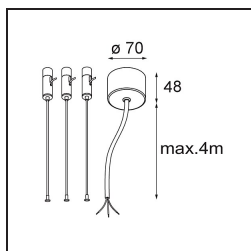

- **11061809** Power Feed and Suspension Kit 4000 Round 3P Flat Moon (3) Straight White Structure
- **11061832** Power Feed and Suspension Kit 4000 Round 3P Flat Moon (3) Straight Black Structure