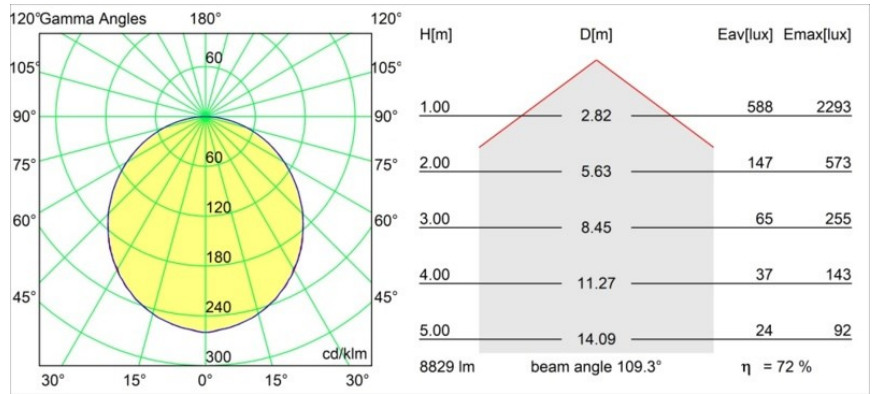

Lichtspreading & Stralingsdiagram