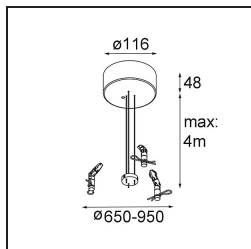

- **11066109** Power Feed and Suspension Kit Round 5P Flat Moon (3) Triangle (Incl. Power Feed Cable & Suspension Cable 4000) White Structure
- **11066132** Power Feed and Suspension Kit Round 5P Flat Moon (3) Triangle (Incl. Power Feed Cable & Suspension Cable 4000) Black Structure

■ Kies een vereist accessoire