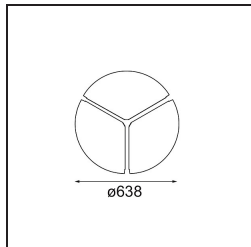

#### Specificaties

Materiaal	13304532
Type Lichtbron	LED
LED type	FLAT MOON LED
LED technologie	Led-printplaat
CRI	Min. 90
Kleurtemperatuur	4000K
Levensduur	L80B20 bij 50.000 Uur
Lamp inbegrepen	Ja
Aantal Lichtbronnen	1
CIE-fluxcode	47 78 95 100 72
Binning (SDCM)	3
Lichtrichting	Omlaag
Ingangsspanning	230 V
Luminaire power (W)	70,0
Elektriciteitsklasse	I
IP-klasse	20
Gloeidraadtest (°C)	650
Protocol Voor Dimmen	DALI, Pushdim
DALI Standard	DALI version-1
Binnen/Buiten	Binnen
Toepassing	Plafond
Montage	Gependeld
Verstelbaarheid	Not Applicable
Afstand tot Verlicht Voorwerp (m)	0,1
Primaire Kleur & Primaire Afwerking	Zwart, Structuur
Brutogewicht (g)	11700,0
Lumenoutput per lampunit (lm)	6389
Efficiëntie (lm/W)	91
UGR	23
Opmerking	<ul style="list-style-type: none"> <li>• Set voor hangstelsysteem niet inbegrepen</li> <li>• Set voor hangstelsysteem niet inbegrepen</li> <li>• Dit is geen compleet product. Set voor hangstelsysteem vereist.</li> </ul>

**TM30 & CRI Diagrammen**

**Lichtspreading & Stralingsdiagram**

Diagrammen

**Optische Accessoires**

- 13289200** Diffuser Flat Moon 650 Prismatic
- 13289300** Diffuser Flat Moon 650 Ice Prismatic

**Installatie Accessoires**