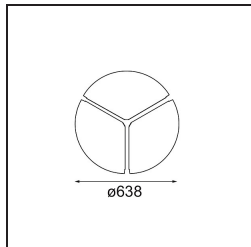

Specifications

| | |
|--------------------------------------|--|
| Materiale | 13304532 |
| Tipo di Sorgente | LED |
| Tipologia LED | FLAT MOON LED |
| Tecnologie LED | LED PCB |
| CRI | Min. 90 |
| Temperatura di colore della luce | 4000K |
| Vita utile | L80B20 @50.000 ore |
| Lampadina inclusa | Sì |
| Numero di fonte luminosa | 1 |
| Codice di flusso CIE | 47 78 95 100 72 |
| Binning (SDCM) | 3 |
| Direzione della luce | Diretta |
| Volt in ingresso | 230V |
| Luminaire power (W) | 70,0 |
| Classificazione elettrica | I |
| Grado IP | 20 |
| Test filo a caldo (°C) | 650 |
| Protocollo di regolazione (Dimmer) | DALI, Push-Dim |
| DALI Standard | DALI version-1 |
| Interno/Esterno | Interno |
| Applicazione | Soffitto |
| Montaggio | Sospeso |
| Orientabilità | Not Applicable |
| Distanza dall'oggetto illuminato (m) | 0,1 |
| Colore primario & Finitura primaria | Nero, Strutturata |
| Peso lordo (g) | 11700,0 |
| Flusso luminoso per lampade (lm) | 6389 |
| Efficienza (lm/W) | 91 |
| Livello abbagliamento | 23 |
| Remark | <ul style="list-style-type: none"> • Kit di sospensioni non incluso • Kit di sospensioni non incluso • Questo non è un prodotto completo. È necessario un kit di sospensione. |

TM30 & CRI diagram

Light distribution & beam diagram

Accessorio Ottico

- 13289200** Diffuser Flat Moon 650 Prismatic
- 13289300** Diffuser Flat Moon 650 Ice Prismatic

Accessori Installazione

- 13309132** Cover Plate Flat Moon 650 Black Structure
- 13309109** Cover Plate Flat Moon 650 White Structure