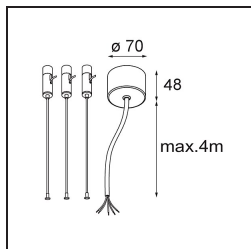

Specifications

| | |
|--------------------------------------|--|
| Materiale | 13304532 |
| Tipo di Sorgente | LED |
| Tipologia LED | FLAT MOON LED |
| Tecnologie LED | LED PCB |
| CRI | Min. 90 |
| Temperatura di colore della luce | 4000K |
| Vita utile | L80B20 @50.000 ore |
| Lampadina inclusa | Sì |
| Numero di fonte luminosa | 1 |
| Codice di flusso CIE | 47 78 95 100 72 |
| Binning (SDCM) | 3 |
| Direzione della luce | Diretta |
| Volt in ingresso | 230V |
| Luminaire power (W) | 70,0 |
| Classificazione elettrica | I |
| Grado IP | 20 |
| Test filo a caldo (°C) | 650 |
| Protocollo di regolazione (Dimmer) | DALI, Push-Dim |
| DALI Standard | DALI version-1 |
| Interno/Esterno | Interno |
| Applicazione | Soffitto |
| Montaggio | Sospeso |
| Orientabilità | Not Applicable |
| Distanza dall'oggetto illuminato (m) | 0,1 |
| Colore primario & Finitura primaria | Nero, Strutturata |
| Peso lordo (g) | 11700,0 |
| Flusso luminoso per lampade (lm) | 6389 |
| Efficienza (lm/W) | 91 |
| Livello abbagliamento | 23 |
| Remark | <ul style="list-style-type: none"> • Kit di sospensioni non incluso • Kit di sospensioni non incluso • Questo non è un prodotto completo. È necessario un kit di sospensione. |

TM30 & CRI diagram

Light distribution & beam diagram

Accessorio Ottico

- 13289200** Diffuser Flat Moon 650 Prismatic
- 13289300** Diffuser Flat Moon 650 Ice Prismatic

Accessori Installazione

- 13309132** Cover Plate Flat Moon 650 Black Structure
- 13309109** Cover Plate Flat Moon 650 White Structure

- 11061932** Power Feed and Suspension Kit 4000 Round 5P Flat Moon (3) Straight Black Structure
- 11061909** Power Feed and Suspension Kit 4000 Round 5P Flat Moon (3) Straight White Structure

- 11061809** Power Feed and Suspension Kit 4000 Round 3P Flat Moon (3) Straight White Structure
- 11061832** Power Feed and Suspension Kit 4000 Round 3P Flat Moon (3) Straight Black Structure