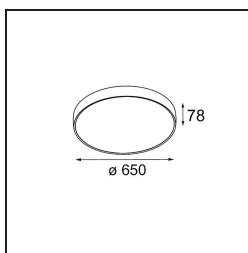

Specifications

| | |
|--------------------------------------|--|
| Materiale | 13304532 |
| Tipo di Sorgente | LED |
| Tipologia LED | FLAT MOON LED |
| Tecnologie LED | LED PCB |
| CRI | Min. 90 |
| Temperatura di colore della luce | 4000K |
| Vita utile | L80B20 @50.000 ore |
| Lampadina inclusa | Sì |
| Numero di fonte luminosa | 1 |
| Codice di flusso CIE | 47 78 95 100 72 |
| Binning (SDCM) | 3 |
| Direzione della luce | Diretta |
| Volt in ingresso | 230V |
| Luminaire power (W) | 70,0 |
| Classificazione elettrica | I |
| Grado IP | 20 |
| Test filo a caldo (°C) | 650 |
| Protocollo di regolazione (Dimmer) | DALI, Push-Dim |
| DALI Standard | DALI version-1 |
| Interno/Esterno | Interno |
| Applicazione | Soffitto |
| Montaggio | Sospeso |
| Orientabilità | Not Applicable |
| Distanza dall'oggetto illuminato (m) | 0,1 |
| Colore primario & Finitura primaria | Nero, Strutturata |
| Peso lordo (g) | 11700,0 |
| Flusso luminoso per lampade (lm) | 6389 |
| Efficienza (lm/W) | 91 |
| Livello abbagliamento | 23 |
| Remark | <ul style="list-style-type: none"> • Kit di sospensioni non incluso • Kit di sospensioni non incluso • Questo non è un prodotto completo. È necessario un kit di sospensione. |