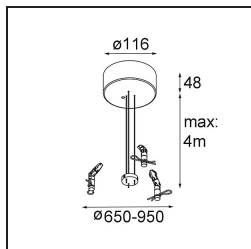

Specifications

| | |
|--------------------------------------|--|
| Materiale | 13304532 |
| Tipo di Sorgente | LED |
| Tipologia LED | FLAT MOON LED |
| Tecnologie LED | LED PCB |
| CRI | Min. 90 |
| Temperatura di colore della luce | 4000K |
| Vita utile | L80B20 @50.000 ore |
| Lampadina inclusa | Sì |
| Numero di fonte luminosa | 1 |
| Codice di flusso CIE | 47 78 95 100 72 |
| Binning (SDCM) | 3 |
| Direzione della luce | Diretta |
| Volt in ingresso | 230V |
| Luminaire power (W) | 70,0 |
| Classificazione elettrica | I |
| Grado IP | 20 |
| Test filo a caldo (°C) | 650 |
| Protocollo di regolazione (Dimmer) | DALI, Push-Dim |
| DALI Standard | DALI version-1 |
| Interno/Esterno | Interno |
| Applicazione | Soffitto |
| Montaggio | Sospeso |
| Orientabilità | Not Applicable |
| Distanza dall'oggetto illuminato (m) | 0,1 |
| Colore primario & Finitura primaria | Nero, Strutturata |
| Peso lordo (g) | 11700,0 |
| Flusso luminoso per lampade (lm) | 6389 |
| Efficienza (lm/W) | 91 |
| Livello abbagliamento | 23 |
| Remark | <ul style="list-style-type: none"> • Kit di sospensioni non incluso • Kit di sospensioni non incluso • Questo non è un prodotto completo. È necessario un kit di sospensione. |

- 11061932** Power Feed and Suspension Kit 4000 Round 5P Flat Moon (3) Straight Black Structure
- 11061909** Power Feed and Suspension Kit 4000 Round 5P Flat Moon (3) Straight White Structure

- 11061809** Power Feed and Suspension Kit 4000 Round 3P Flat Moon (3) Straight White Structure
- 11061832** Power Feed and Suspension Kit 4000 Round 3P Flat Moon (3) Straight Black Structure

- 11066109** Power Feed and Suspension Kit Round 5P Flat Moon (3) Triangle (Incl. Power Feed Cable & Suspension Cable 4000) White Structure
- 11066132** Power Feed and Suspension Kit Round 5P Flat Moon (3) Triangle (Incl. Power Feed Cable & Suspension Cable 4000) Black Structure