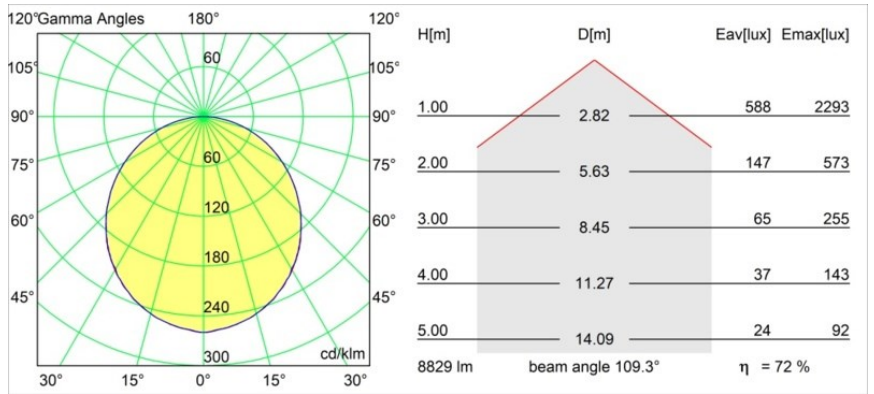

Light distribution & beam diagram