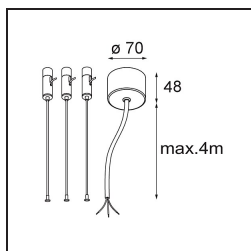

Specifications

| | |
|--------------------------------------|--|
| Materiale | 13304532 |
| Tipo di Sorgente | LED |
| Tipologia LED | FLAT MOON LED |
| Tecnologie LED | LED PCB |
| CRI | Min. 90 |
| Temperatura di colore della luce | 4000K |
| Vita utile | L80B20 @50.000 ore |
| Lampadina inclusa | Sì |
| Numero di fonte luminosa | 1 |
| Codice di flusso CIE | 47 78 95 100 72 |
| Binning (SDCM) | 3 |
| Direzione della luce | Diretta |
| Volt in ingresso | 230V |
| Luminaire power (W) | 70,0 |
| Classificazione elettrica | I |
| Grado IP | 20 |
| Test filo a caldo (°C) | 650 |
| Protocollo di regolazione (Dimmer) | DALI, Push-Dim |
| DALI Standard | DALI version-1 |
| Interno/Esterno | Interno |
| Applicazione | Soffitto |
| Montaggio | Sospeso |
| Orientabilità | Not Applicable |
| Distanza dall'oggetto illuminato (m) | 0,1 |
| Colore primario & Finitura primaria | Nero, Strutturata |
| Peso lordo (g) | 11700,0 |
| Flusso luminoso per lampade (lm) | 6389 |
| Efficienza (lm/W) | 91 |
| Livello abbagliamento | 23 |
| Remark | <ul style="list-style-type: none"> • Kit di sospensioni non incluso • Kit di sospensioni non incluso • Questo non è un prodotto completo. È necessario un kit di sospensione. |

TM30 & CRI diagram

Light distribution & beam diagram

Accessorio Ottico

- 13289200** Diffuser Flat Moon 650 Prismatic
- 13289300** Diffuser Flat Moon 650 Ice Prismatic

Accessori Installazione

- 13309132** Cover Plate Flat Moon 650 Black Structure
- 13309109** Cover Plate Flat Moon 650 White Structure

- 11061932** Power Feed and Suspension Kit 4000 Round 5P Flat Moon (3) Straight Black Structure
- 11061909** Power Feed and Suspension Kit 4000 Round 5P Flat Moon (3) Straight White Structure

- 11061809** Power Feed and Suspension Kit 4000 Round 3P Flat Moon (3) Straight White Structure
- 11061832** Power Feed and Suspension Kit 4000 Round 3P Flat Moon (3) Straight Black Structure