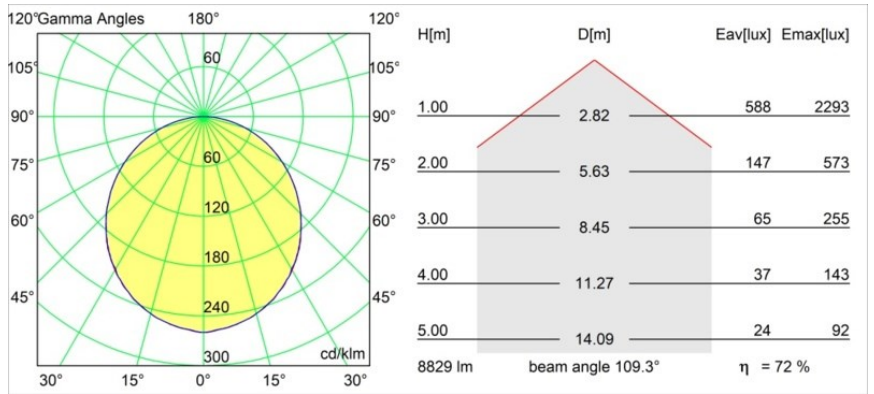

Distribution de Lumière & Schéma de Faisceau