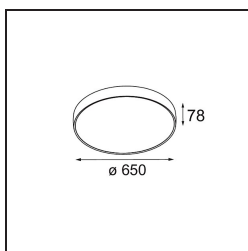

Caractéristiques

Matériaux	13304532
Type de Source Lumineuse	LED
Type de LED	FLAT MOON LED
Technologie LED	PCB de LED
CRI	Min. 90
Température de Couleur	4000K
Durée de Vie	L80B20 à 50 000 heures
Ampoule incluse	Oui
Nombre de Sources Lumineuses	1
Code de flux CIE	47 78 95 100 72
Groupe (SDCM)	3
Direction de la Lumière	Bas
Tension d'Entrée	230 V
Luminaire power (W)	70,0
Classe Électrique	I
Indice de protection IP	20
Essai au fil incandescent (°C)	650
Protocole de Variation	DALI, Push-Dim
DALI Standard	DALI version-1
Intérieur/extérieur	Intérieur
Application	Plafond
Montage	Suspendu
Ajustabilité	Not Applicable
Distance avec l'Objet Éclairé (m)	0,1
Couleur Principale & Finition Principale	Noir, Structure
Poids brut (g)	11700,0
Flux lumineux par lampe (lm)	6389
Efficacité (lm/W)	91
UGR	23
Commentaire	<ul style="list-style-type: none"> • Kit de suspension non inclus. • Kit de suspension non inclus. • Ceci n'est pas un produit complet. Kit de suspension requis.