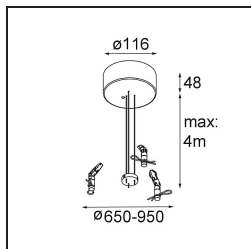

Caractéristiques

Matériaux	13304532
Type de Source Lumineuse	LED
Type de LED	FLAT MOON LED
Technologie LED	PCB de LED
CRI	Min. 90
Température de Couleur	4000K
Durée de Vie	L80B20 à 50 000 heures
Ampoule incluse	Oui
Nombre de Sources Lumineuses	1
Code de flux CIE	47 78 95 100 72
Groupe (SDCM)	3
Direction de la Lumière	Bas
Tension d'Entrée	230 V
Luminaire power (W)	70,0
Classe Électrique	I
Indice de protection IP	20
Essai au fil incandescent (°C)	650
Protocole de Variation	DALI, Push-Dim
DALI Standard	DALI version-1
Intérieur/extérieur	Intérieur
Application	Plafond
Montage	Suspendu
Ajustabilité	Not Applicable
Distance avec l'Objet Éclairé (m)	0,1
Couleur Principale & Finition Principale	Noir, Structure
Poids brut (g)	11700,0
Flux lumineux par lampe (lm)	6389
Efficacité (lm/W)	91
UGR	23
Commentaire	<ul style="list-style-type: none"> • Kit de suspension non inclus. • Kit de suspension non inclus. • Ceci n'est pas un produit complet. Kit de suspension requis.

13309132 Cover Plate Flat Moon 650 Black Structure

13309109 Cover Plate Flat Moon 650 White Structure

11061932 Power Feed and Suspension Kit 4000 Round 5P Flat Moon (3) Straight Black Structure

11061909 Power Feed and Suspension Kit 4000 Round 5P Flat Moon (3) Straight White Structure

11061809 Power Feed and Suspension Kit 4000 Round 3P Flat Moon (3) Straight White Structure

11061832 Power Feed and Suspension Kit 4000 Round 3P Flat Moon (3) Straight Black Structure

11066109 Power Feed and Suspension Kit Round 5P Flat Moon (3) Triangle (Incl. Power Feed Cable & Suspension Cable 4000) White Structure