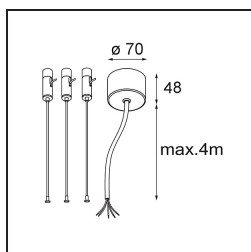

11061932 Power Feed and Suspension Kit 4000 Round 5P Flat Moon (3) Straight Black Structure

11061909 Power Feed and Suspension Kit 4000 Round 5P Flat Moon (3) Straight White Structure