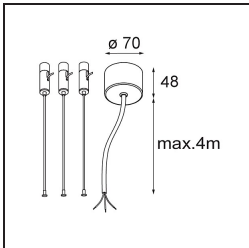

Specifications

Material	13304532
Tipo de fuente de luz	LED
Tipo de LED	FLAT MOON LED
Tecnología LED	PCB LED
CRI	Min. 90
Temperatura del color	4000K
Vida Útil	L80B20 @50.000 horas
Lámpara Incluida	Sí
Número de fuentes de luz	1
Código de flujo CIE	47 78 95 100 72
Binning (SDCM)	3
Dirección de la luz	Directo
Voltaje de entrada	230V
Luminaire power (W)	70,0
Clasificación eléctrica	I
Clasificación del IP	20
Clasificación de hilo incandescente (°C)	650
Protocolo de regulación	DALI, Push-Dim
DALI Standard	DALI version-1
Interio/Exterior	Interior
Aplicación	Techo
Montaje	Suspendido
Ajustabilidad	Not Applicable
Distancia al objeto iluminado (m)	0,1
Color principal & Acabado principal	Negro, Estructura
Peso bruto (g)	11700,0
Flujo luminoso por lámpara (lm)	6389
Eficacia (lm/W)	91
Índice de deslumbramiento	23
Remark	<ul style="list-style-type: none"> • Kit de suspensión no incluido • Kit de suspensión no incluido • No es un producto completo. Se requiere kit de suspensión.

TM30 & CRI diagram

Light distribution & beam diagram

Diagrams

Accesorios Opticos

- 13289200** Diffuser Flat Moon 650 Prismatic
- 13289300** Diffuser Flat Moon 650 Ice Prismatic

Accesorios Instalación

- 13309132** Cover Plate Flat Moon 650 Black Structure
- 13309109** Cover Plate Flat Moon 650 White Structure

- 11061932** Power Feed and Suspension Kit 4000 Round 5P Flat Moon (3) Straight Black Structure
- 11061909** Power Feed and Suspension Kit 4000 Round 5P Flat Moon (3) Straight White Structure

- 11061809** Power Feed and Suspension Kit 4000 Round 3P Flat Moon (3) Straight White Structure
- 11061832** Power Feed and Suspension Kit 4000 Round 3P Flat Moon (3) Straight Black Structure

- 11066109** Power Feed and Suspension Kit Round 5P Flat Moon (3) Triangle (Incl. Power Feed Cable & Suspension Cable 4000) White Structure
- 11066132** Power Feed and Suspension Kit Round 5P Flat Moon (3) Triangle (Incl. Power Feed Cable & Suspension Cable 4000) Black Structure