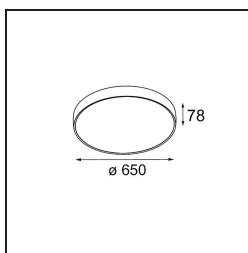

Specifications

Material	13304532
Tipo de fuente de luz	LED
Tipo de LED	FLAT MOON LED
Tecnología LED	PCB LED
CRI	Min. 90
Temperatura del color	4000K
Vida Útil	L80B20 @50.000 horas
Lámpara Incluida	Sí
Número de fuentes de luz	1
Código de flujo CIE	47 78 95 100 72
Binning (SDCM)	3
Dirección de la luz	Directo
Voltaje de entrada	230V
Luminaire power (W)	70,0
Clasificación eléctrica	I
Clasificación del IP	20
Clasificación de hilo incandescente (°C)	650
Protocolo de regulación	DALI, Push-Dim
DALI Standard	DALI version-1
Interio/Exterior	Interior
Aplicación	Techo
Montaje	Suspendido
Ajustabilidad	Not Applicable
Distancia al objeto iluminado (m)	0,1
Color principal & Acabado principal	Negro, Estructura
Peso bruto (g)	11700,0
Flujo luminoso por lámpara (lm)	6389
Eficacia (lm/W)	91
Índice de deslumbramiento	23
Remark	<ul style="list-style-type: none"> • Kit de suspensión no incluido • Kit de suspensión no incluido • No es un producto completo. Se requiere kit de suspensión.