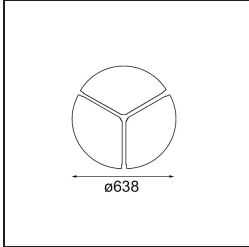

Specifications

Material	13304532
Tipo de fuente de luz	LED
Tipo de LED	FLAT MOON LED
Tecnología LED	PCB LED
CRI	Min. 90
Temperatura del color	4000K
Vida Útil	L80B20 @50.000 horas
Lámpara Incluida	Sí
Número de fuentes de luz	1
Código de flujo CIE	47 78 95 100 72
Binning (SDCM)	3
Dirección de la luz	Directo
Voltaje de entrada	230V
Luminaire power (W)	70,0
Clasificación eléctrica	I
Clasificación del IP	20
Clasificación de hilo incandescente (°C)	650
Protocolo de regulación	DALI, Push-Dim
DALI Standard	DALI version-1
Interio/Exterior	Interior
Aplicación	Techo
Montaje	Suspendido
Ajustabilidad	Not Applicable
Distancia al objeto iluminado (m)	0,1
Color principal & Acabado principal	Negro, Estructura
Peso bruto (g)	11700,0
Flujo luminoso por lámpara (lm)	6389
Eficacia (lm/W)	91
Índice de deslumbramiento	23
Remark	<ul style="list-style-type: none"> • Kit de suspensión no incluido • Kit de suspensión no incluido • No es un producto completo. Se requiere kit de suspensión.

TM30 & CRI diagram

Light distribution & beam diagram

Diagrams

Accesorios Opticos

- 13289200** Diffuser Flat Moon 650 Prismatic
- 13289300** Diffuser Flat Moon 650 Ice Prismatic

Accesorios Instalación

- 13309132** Cover Plate Flat Moon 650 Black Structure
- 13309109** Cover Plate Flat Moon 650 White Structure