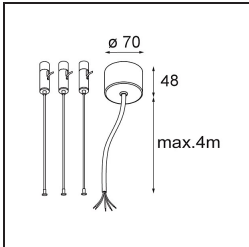

Specifications

Material	13304532
Tipo de fuente de luz	LED
Tipo de LED	FLAT MOON LED
Tecnología LED	PCB LED
CRI	Min. 90
Temperatura del color	4000K
Vida Útil	L80B20 @50.000 horas
Lámpara Incluida	Sí
Número de fuentes de luz	1
Código de flujo CIE	47 78 95 100 72
Binning (SDCM)	3
Dirección de la luz	Directo
Voltaje de entrada	230V
Luminaire power (W)	70,0
Clasificación eléctrica	I
Clasificación del IP	20
Clasificación de hilo incandescente (°C)	650
Protocolo de regulación	DALI, Push-Dim
DALI Standard	DALI version-1
Interio/Exterior	Interior
Aplicación	Techo
Montaje	Suspendido
Ajustabilidad	Not Applicable
Distancia al objeto iluminado (m)	0,1
Color principal & Acabado principal	Negro, Estructura
Peso bruto (g)	11700,0
Flujo luminoso por lámpara (lm)	6389
Eficacia (lm/W)	91
Índice de deslumbramiento	23
Remark	<ul style="list-style-type: none"> • Kit de suspensión no incluido • Kit de suspensión no incluido • No es un producto completo. Se requiere kit de suspensión.

TM30 & CRI diagram

Light distribution & beam diagram

Diagrams

Accesorios Opticos

- 13289200** Diffuser Flat Moon 650 Prismatic
- 13289300** Diffuser Flat Moon 650 Ice Prismatic

Accesorios Instalación

- 13309132** Cover Plate Flat Moon 650 Black Structure
- 13309109** Cover Plate Flat Moon 650 White Structure

- 11061932** Power Feed and Suspension Kit 4000 Round 5P Flat Moon (3) Straight Black Structure
- 11061909** Power Feed and Suspension Kit 4000 Round 5P Flat Moon (3) Straight White Structure

- 11061809** Power Feed and Suspension Kit 4000 Round 3P Flat Moon (3) Straight White Structure
- 11061832** Power Feed and Suspension Kit 4000 Round 3P Flat Moon (3) Straight Black Structure

- 11066109** Power Feed and Suspension Kit Round 5P Flat Moon (3) Triangle (Incl. Power Feed Cable & Suspension Cable 4000) White Structure
- 11066132** Power Feed and Suspension Kit Round 5P Flat Moon (3) Triangle (Incl. Power Feed Cable & Suspension Cable 4000) Black Structure