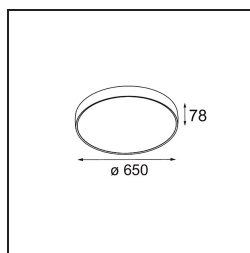

Datum
Kunde
Projekt
Art

Flat Moon Suspended 650 1x LED 4000K DALI/Push-Dim DI Black Structure

Spezifikationen

Material	13304532
Typ der Lichtquelle	LED
LED Typ	FLAT MOON LED
LED-Technologie	LED-Platine
CRI	Min. 90
Farbtemperatur	4000K
Lebensdauer	L80 B20 bei 50.000 Stunden
Leuchtmittel enthalten	Ja
Anzahl Lichtquellen	1
CIE-Fluxcode	47 78 95 100 72
Binning (SDCM)	3
Lichtrichtung	Abwärts
Eingangsspannung	230 V
Luminaire power (W)	70,0
Schutzklasse	I
Schutzart	20
Glühdrahtprüfung (°C)	650
Dimmprotokoll	DALI, Push-Dim
DALI Standard	DALI version-1
Innen/Außen	Innen
Anwendung	Decke
Montage	Pendel
Verstellbarkeit	Not Applicable
Abstand zum beleuchteten Objekt (m)	0,1
Primärfarbe & Primäres Finish	Schwarz, Strukturiert
Bruttogewicht (g)	11700,0
Lichtstrom pro Lampe (lm)	6389
Effizienz (lm/W)	91
UGR	23
Bemerkung	<ul style="list-style-type: none"> • Aufhängung nicht enthalten • Aufhängung nicht enthalten • Dies ist kein vollständiges Produkt. Aufhängung erforderlich.