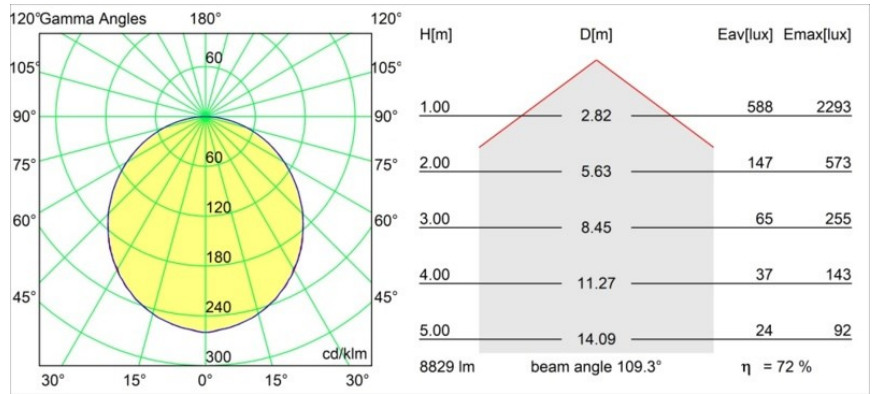

Lichtverteilung und Lichtverteilungskurve