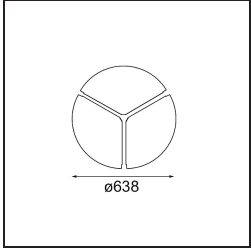

Datum
Kunde
Projekt
Art

Flat Moon Suspended 650 1x LED 4000K DALI/Push-Dim DI Black Structure

Spezifikationen

Material	13304532
Typ der Lichtquelle	LED
LED Typ	FLAT MOON LED
LED-Technologie	LED-Platine
CRI	Min. 90
Farbtemperatur	4000K
Lebensdauer	L80 B20 bei 50.000 Stunden
Leuchtmittel enthalten	Ja
Anzahl Lichtquellen	1
CIE-Fluxcode	47 78 95 100 72
Binning (SDCM)	3
Lichtrichtung	Abwärts
Eingangsspannung	230 V
Luminaire power (W)	70,0
Schutzklasse	I
Schutzart	20
Glühdrahtprüfung (°C)	650
Dimmprotokoll	DALI, Push-Dim
DALI Standard	DALI version-1
Innen/Außen	Innen
Anwendung	Decke
Montage	Pendel
Verstellbarkeit	Not Applicable
Abstand zum beleuchteten Objekt (m)	0,1
Primärfarbe & Primäres Finish	Schwarz, Strukturiert
Bruttogewicht (g)	11700,0
Lichtstrom pro Lampe (lm)	6389
Effizienz (lm/W)	91
UGR	23
Bemerkung	<ul style="list-style-type: none"> • Aufhängung nicht enthalten • Aufhängung nicht enthalten • Dies ist kein vollständiges Produkt. Aufhängung erforderlich.

Spezifikationen

TM30 & CRI Diagramm

Lichtverteilung und Lichtverteilungskurve

Diagramm

Optisches Zubehör

- 13289200** Diffuser Flat Moon 650 Prismatic
- 13289300** Diffuser Flat Moon 650 Ice Prismatic

Montagezubehör