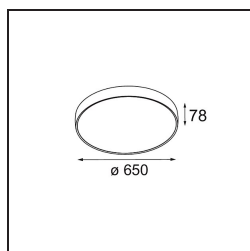

Datum
Klant
Project
Soort

Flat Moon Suspended Up/Down 650 2x LED 2700K DALI/Push-Dim DI White Structure

Specificaties

Materiaal	13304909
Type Lichtbron	LED
LED type	FLAT MOON LED
LED technologie	Led-printplaat
CRI	Min. 90
Kleurtemperatuur	2700K
Levensduur	L80B20 bij 50.000 Uur
Lamp inbegrepen	Ja
Aantal Lichtbronnen	2
CIE-fluxcode	47 78 95 71 80
Binning (SDCM)	3
Lichtrichting	Omhoog/Omlaag
Ingangsspanning	230 V
Luminaire power (W)	98,0
Elektriciteitsklasse	I
IP-klasse	20
Gloeidraadtest (°C)	650
Protocol Voor Dimmen	DALI, Pushdim
DALI Standard	DALI version-1
Binnen/Buiten	Binnen
Toepassing	Plafond
Montage	Gependeld
Verstelbaarheid	Not Applicable
Afstand tot Verlicht Voorwerp (m)	0,1
Primaire Kleur & Primaire Afwerking	Wit, Structuur
Brutogewicht (g)	12100,0
Lumenoutput per lampunit (lm)	8426
Efficiëntie (lm/W)	85
UGR	21