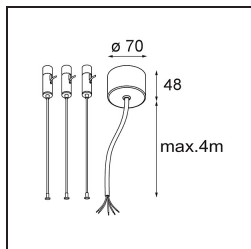

Optische Accessoires

13289300 Diffuser Flat Moon 650 Ice Prismatic

13289200 Diffuser Flat Moon 650 Prismatic

Installatie Accessoires

11061909 Power Feed and Suspension Kit 4000 Round 5P Flat Moon (3) Straight White Structure

11061932 Power Feed and Suspension Kit 4000 Round 5P Flat Moon (3) Straight Black Structure