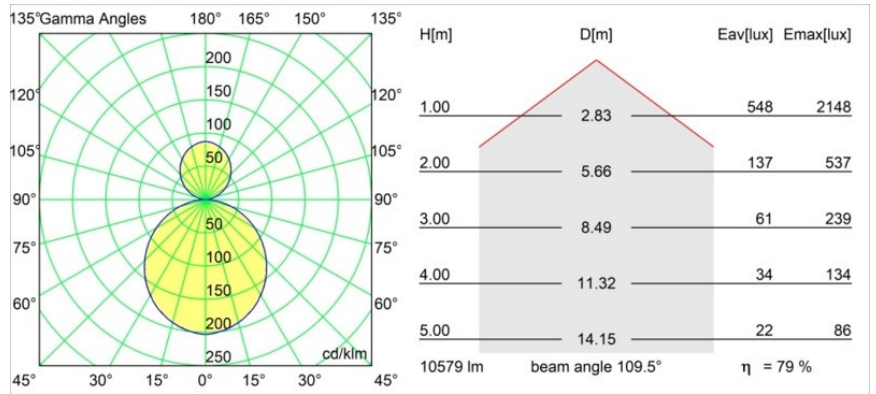

Lichtspreiding & Stralingsdiagram