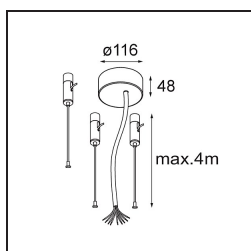

Datum
Klant
Project
Soort

Flat Moon Suspended Up/Down 650 2x LED 2700K DALI/Push-Dim DI White Structure

Specificaties

Materiaal	13304909
Type Lichtbron	LED
LED type	FLAT MOON LED
LED technologie	Led-printplaat
CRI	Min. 90
Kleurtemperatuur	2700K
Levensduur	L80B20 bij 50.000 Uur
Lamp inbegrepen	Ja
Aantal Lichtbronnen	2
CIE-fluxcode	47 78 95 71 80
Binning (SDCM)	3
Lichtrichting	Omhoog/Omlaag
Ingangsspanning	230 V
Luminaire power (W)	98,0
Elektriciteitsklasse	I
IP-klasse	20
Gloeidraadtest (°C)	650
Protocol Voor Dimmen	DALI, Pushdim
DALI Standard	DALI version-1
Binnen/Buiten	Binnen
Toepassing	Plafond
Montage	Gependeld
Verstelbaarheid	Not Applicable
Afstand tot Verlicht Voorwerp (m)	0,1
Primaire Kleur & Primaire Afwerking	Wit, Structuur
Brutogewicht (g)	12100,0
Lumenoutput per lampunit (lm)	8426
Efficiëntie (lm/W)	85
UGR	21

TM30 & CRI Diagrammen

Lichtspreiding & Stralingsdiagram

Optische Accessoires

13289300 Diffuser Flat Moon 650 Ice Prismatic

13289200 Diffuser Flat Moon 650 Prismatic

Installatie Accessoires

11061909 Power Feed and Suspension Kit 4000 Round 5P Flat Moon (3) Straight White Structure

11061932 Power Feed and Suspension Kit 4000 Round 5P Flat Moon (3) Straight Black Structure

11061809 Power Feed and Suspension Kit 4000 Round 3P Flat Moon (3) Straight White Structure

11061832 Power Feed and Suspension Kit 4000 Round 3P Flat Moon (3) Straight Black Structure