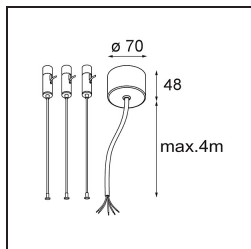

Accessoires d'Eclairage optiques

13289300 Diffuser Flat Moon 650 Ice Prismatic

13289200 Diffuser Flat Moon 650 Prismatic

Accessoires d'Eclairage d'installation

11061909 Power Feed and Suspension Kit 4000 Round 5P Flat Moon (3) Straight White Structure

11061932 Power Feed and Suspension Kit 4000 Round 5P Flat Moon (3) Straight Black Structure