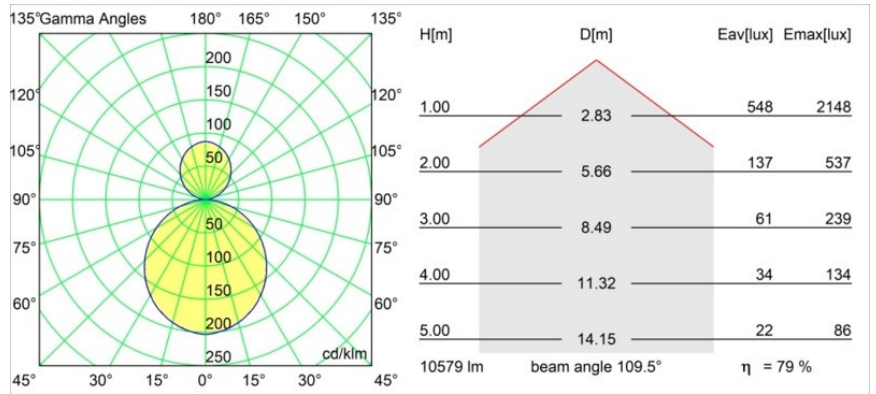

Distribution de Lumière & Schéma de Faisceau