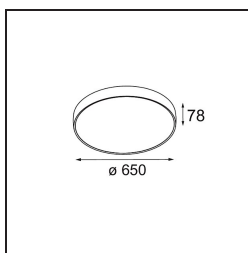

Datum
Kunde
Projekt
Art

*Flat Moon Suspended Up/Down 650 2x LED 2700K DALI/Push-Dim DI White Structure*

**Spezifikationen**

Material	13304909
Typ der Lichtquelle	LED
LED Typ	FLAT MOON LED
LED-Technologie	LED-Platine
CRI	Min. 90
Farbtemperatur	2700K
Lebensdauer	L80 B20 bei 50.000 Stunden
Leuchtmittel enthalten	Ja
Anzahl Lichtquellen	2
CIE-Fluxcode	47 78 95 71 80
Binning (SDCM)	3
Lichtrichtung	Aufwärts/Abwärts
Eingangsspannung	230 V
Luminaire power (W)	98,0
Schutzklasse	I
Schutzart	20
Glühdrahtprüfung (°C)	650
Dimmprotokoll	DALI, Push-Dim
DALI Standard	DALI version-1
Innen/Außen	Innen
Anwendung	Decke
Montage	Pendel
Verstellbarkeit	Not Applicable
Abstand zum beleuchteten Objekt (m)	0,1
Primärfarbe & Primäres Finish	Weiß, Strukturiert
Bruttogewicht (g)	12100,0
Lichtstrom pro Lampe (lm)	8426
Effizienz (lm/W)	85
UGR	21