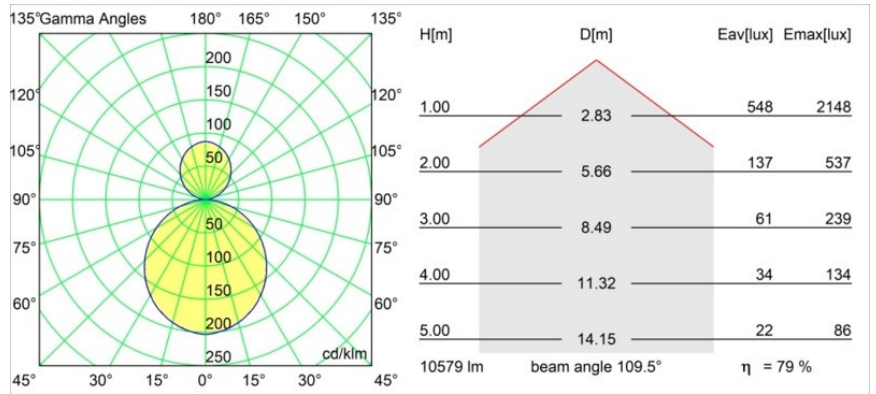

Lichtverteilung und Lichtverteilungskurve