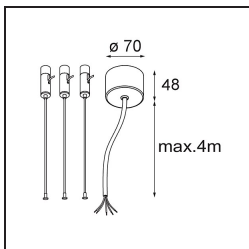

Specificaties

Materiaal	13304432
Type Lichtbron	LED
LED type	FLAT MOON LED
LED technologie	Led-printplaat
CRI	Min. 90
Kleurtemperatuur	3000K
Levensduur	L80B20 bij 50.000 Uur
Lamp inbegrepen	Ja
Aantal Lichtbronnen	1
CIE-fluxcode	47 78 95 100 72
Binning (SDCM)	3
Lichtrichting	Omlaag
Ingangsspanning	230 V
Luminaire power (W)	70,0
Elektriciteitsklasse	I
IP-klasse	20
Gloeidraadtest (°C)	650
Protocol Voor Dimmen	DALI, Pushdim
DALI Standard	DALI version-1
Binnen/Buiten	Binnen
Toepassing	Plafond
Montage	Gependeld
Verstelbaarheid	Not Applicable
Afstand tot Verlicht Voorwerp (m)	0,1
Primaire Kleur & Primaire Afwerking	Zwart, Structuur
Brutogewicht (g)	11700,0
Lumenoutput per lampunit (lm)	5626
Efficiëntie (lm/W)	80
UGR	23
Opmerking	<ul style="list-style-type: none"> • Set voor hangstelsysteem niet inbegrepen • Set voor hangstelsysteem niet inbegrepen • Dit is geen compleet product. Set voor hangstelsysteem vereist.

TM30 & CRI Diagrammen

Lichtspreading & Stralingsdiagram

Diagrammen

Optische Accessoires

- 13289200** Diffuser Flat Moon 650 Prismatic
- 13289300** Diffuser Flat Moon 650 Ice Prismatic

Installatie Accessoires

- 13309132** Cover Plate Flat Moon 650 Black Structure
- 13309109** Cover Plate Flat Moon 650 White Structure

- 11061932** Power Feed and Suspension Kit 4000 Round 5P Flat Moon (3) Straight Black Structure
- 11061909** Power Feed and Suspension Kit 4000 Round 5P Flat Moon (3) Straight White Structure

- 11061809** Power Feed and Suspension Kit 4000 Round 3P Flat Moon (3) Straight White Structure
- 11061832** Power Feed and Suspension Kit 4000 Round 3P Flat Moon (3) Straight Black Structure

- 11066109** Power Feed and Suspension Kit Round 5P Flat Moon (3) Triangle (Incl. Power Feed Cable & Suspension Cable 4000) White Structure
- 11066132** Power Feed and Suspension Kit Round 5P Flat Moon (3) Triangle (Incl. Power Feed Cable & Suspension Cable 4000) Black Structure