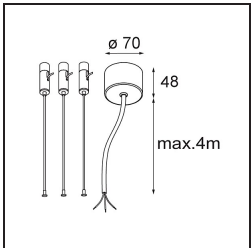

### Specificaties

Materiaal	13304432
Type Lichtbron	LED
LED type	FLAT MOON LED
LED technologie	Led-printplaat
CRI	Min. 90
Kleurtemperatuur	3000K
Levensduur	L80B20 bij 50.000 Uur
Lamp inbegrepen	Ja
Aantal Lichtbronnen	1
CIE-fluxcode	47 78 95 100 72
Binning (SDCM)	3
Lichtrichting	Omlaag
Ingangsspanning	230 V
Luminaire power (W)	70,0
Elektriciteitsklasse	I
IP-klasse	20
Gloeidraadtest (°C)	650
Protocol Voor Dimmen	DALI, Pushdim
DALI Standard	DALI version-1
Binnen/Buiten	Binnen
Toepassing	Plafond
Montage	Gependeld
Verstelbaarheid	Not Applicable
Afstand tot Verlicht Voorwerp (m)	0,1
Primaire Kleur & Primaire Afwerking	Zwart, Structuur
Brutogewicht (g)	11700,0
Lumenoutput per lampunit (lm)	5626
Efficiëntie (lm/W)	80
UGR	23
Opmerking	<ul style="list-style-type: none"> <li>• Set voor hangstelsysteem niet inbegrepen</li> <li>• Set voor hangstelsysteem niet inbegrepen</li> <li>• Dit is geen compleet product. Set voor hangstelsysteem vereist.</li> </ul>

**TM30 & CRI Diagrammen**

**Lichtspreiding & Stralingsdiagram**

Diagrammen

**Optische Accessoires**

- 13289200** Diffuser Flat Moon 650 Prismatic
- 13289300** Diffuser Flat Moon 650 Ice Prismatic

**Installatie Accessoires**

- 13309132** Cover Plate Flat Moon 650 Black Structure
- 13309109** Cover Plate Flat Moon 650 White Structure

- 11061932** Power Feed and Suspension Kit 4000 Round 5P Flat Moon (3) Straight Black Structure
- 11061909** Power Feed and Suspension Kit 4000 Round 5P Flat Moon (3) Straight White Structure

- 11061809** Power Feed and Suspension Kit 4000 Round 3P Flat Moon (3) Straight White Structure
- 11061832** Power Feed and Suspension Kit 4000 Round 3P Flat Moon (3) Straight Black Structure

- 11066109** Power Feed and Suspension Kit Round 5P Flat Moon (3) Triangle (Incl. Power Feed Cable & Suspension Cable 4000) White Structure
- 11066132** Power Feed and Suspension Kit Round 5P Flat Moon (3) Triangle (Incl. Power Feed Cable & Suspension Cable 4000) Black Structure