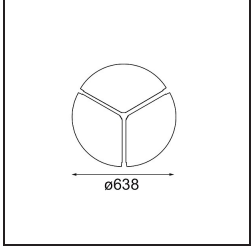

### Specificaties

Materiaal	13304432
Type Lichtbron	LED
LED type	FLAT MOON LED
LED technologie	Led-printplaat
CRI	Min. 90
Kleurtemperatuur	3000K
Levensduur	L80B20 bij 50.000 Uur
Lamp inbegrepen	Ja
Aantal Lichtbronnen	1
CIE-fluxcode	47 78 95 100 72
Binning (SDCM)	3
Lichtrichting	Omlaag
Ingangsspanning	230 V
Luminaire power (W)	70,0
Elektriciteitsklasse	I
IP-klasse	20
Gloeidraadtest (°C)	650
Protocol Voor Dimmen	DALI, Pushdim
DALI Standard	DALI version-1
Binnen/Buiten	Binnen
Toepassing	Plafond
Montage	Gependeld
Verstelbaarheid	Not Applicable
Afstand tot Verlicht Voorwerp (m)	0,1
Primaire Kleur & Primaire Afwerking	Zwart, Structuur
Brutogewicht (g)	11700,0
Lumenoutput per lampunit (lm)	5626
Efficiëntie (lm/W)	80
UGR	23
Opmerking	<ul style="list-style-type: none"> <li>• Set voor hangstelsysteem niet inbegrepen</li> <li>• Set voor hangstelsysteem niet inbegrepen</li> <li>• Dit is geen compleet product. Set voor hangstelsysteem vereist.</li> </ul>

**TM30 & CRI Diagrammen**

**Lichtspreiding & Stralingsdiagram**

Diagrammen

**Optische Accessoires**

- 13289200** Diffuser Flat Moon 650 Prismatic
- 13289300** Diffuser Flat Moon 650 Ice Prismatic

**Installatie Accessoires**

- 13309132** Cover Plate Flat Moon 650 Black Structure
- 13309109** Cover Plate Flat Moon 650 White Structure

- 11061932** Power Feed and Suspension Kit 4000 Round 5P Flat Moon (3) Straight Black Structure
- 11061909** Power Feed and Suspension Kit 4000 Round 5P Flat Moon (3) Straight White Structure