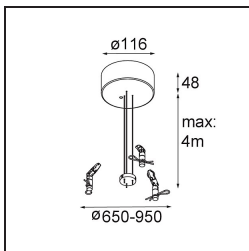

- **11066109** Power Feed and Suspension Kit Round 5P Flat Moon (3) Triangle (Incl. Power Feed Cable & Suspension Cable 4000) White Structure
- **11066132** Power Feed and Suspension Kit Round 5P Flat Moon (3) Triangle (Incl. Power Feed Cable & Suspension Cable 4000) Black Structure

■ Kies een vereist accessoire