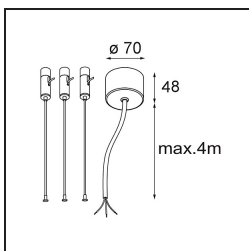

Specificaties

Materiaal	13304432
Type Lichtbron	LED
LED type	FLAT MOON LED
LED technologie	Led-printplaat
CRI	Min. 90
Kleurtemperatuur	3000K
Levensduur	L80B20 bij 50.000 Uur
Lamp inbegrepen	Ja
Aantal Lichtbronnen	1
CIE-fluxcode	47 78 95 100 72
Binning (SDCM)	3
Lichtrichting	Omlaag
Ingangsspanning	230 V
Luminaire power (W)	70,0
Elektriciteitsklasse	I
IP-klasse	20
Gloeidraadtest (°C)	650
Protocol Voor Dimmen	DALI, Pushdim
DALI Standard	DALI version-1
Binnen/Buiten	Binnen
Toepassing	Plafond
Montage	Gependeld
Verstelbaarheid	Not Applicable
Afstand tot Verlicht Voorwerp (m)	0,1
Primaire Kleur & Primaire Afwerking	Zwart, Structuur
Brutogewicht (g)	11700,0
Lumenoutput per lampunit (lm)	5626
Efficiëntie (lm/W)	80
UGR	23
Opmerking	<ul style="list-style-type: none"> • Set voor hangstelsysteem niet inbegrepen • Set voor hangstelsysteem niet inbegrepen • Dit is geen compleet product. Set voor hangstelsysteem vereist.

TM30 & CRI Diagrammen

Lichtspreading & Stralingsdiagram

Diagrammen

Optische Accessoires

- 13289200** Diffuser Flat Moon 650 Prismatic
- 13289300** Diffuser Flat Moon 650 Ice Prismatic

Installatie Accessoires

- 13309132** Cover Plate Flat Moon 650 Black Structure
- 13309109** Cover Plate Flat Moon 650 White Structure

- 11061932** Power Feed and Suspension Kit 4000 Round 5P Flat Moon (3) Straight Black Structure
- 11061909** Power Feed and Suspension Kit 4000 Round 5P Flat Moon (3) Straight White Structure

- 11061809** Power Feed and Suspension Kit 4000 Round 3P Flat Moon (3) Straight White Structure
- 11061832** Power Feed and Suspension Kit 4000 Round 3P Flat Moon (3) Straight Black Structure

- 11066109** Power Feed and Suspension Kit Round 5P Flat Moon (3) Triangle (Incl. Power Feed Cable & Suspension Cable 4000) White Structure
- 11066132** Power Feed and Suspension Kit Round 5P Flat Moon (3) Triangle (Incl. Power Feed Cable & Suspension Cable 4000) Black Structure