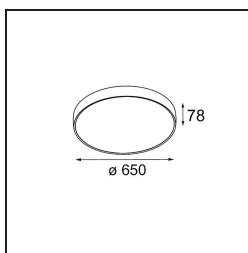

Specificaties

Materiaal	13304432
Type Lichtbron	LED
LED type	FLAT MOON LED
LED technologie	Led-printplaat
CRI	Min. 90
Kleurtemperatuur	3000K
Levensduur	L80B20 bij 50.000 Uur
Lamp inbegrepen	Ja
Aantal Lichtbronnen	1
CIE-fluxcode	47 78 95 100 72
Binning (SDCM)	3
Lichtrichting	Omlaag
Ingangsspanning	230 V
Luminaire power (W)	70,0
Elektriciteitsklasse	I
IP-klasse	20
Gloeidraadtest (°C)	650
Protocol Voor Dimmen	DALI, Pushdim
DALI Standard	DALI version-1
Binnen/Buiten	Binnen
Toepassing	Plafond
Montage	Gependeld
Verstelbaarheid	Not Applicable
Afstand tot Verlicht Voorwerp (m)	0,1
Primaire Kleur & Primaire Afwerking	Zwart, Structuur
Brutogewicht (g)	11700,0
Lumenoutput per lampunit (lm)	5626
Efficiëntie (lm/W)	80
UGR	23
Opmerking	<ul style="list-style-type: none"> • Set voor hangstelsysteem niet inbegrepen • Set voor hangstelsysteem niet inbegrepen • Dit is geen compleet product. Set voor hangstelsysteem vereist.