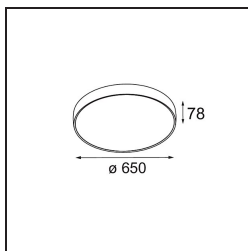

### Specificaties

Materiaal	13304432
Type Lichtbron	LED
LED type	FLAT MOON LED
LED technologie	Led-printplaat
CRI	Min. 90
Kleurtemperatuur	3000K
Levensduur	L80B20 bij 50.000 Uur
Lamp inbegrepen	Ja
Aantal Lichtbronnen	1
CIE-fluxcode	47 78 95 100 72
Binning (SDCM)	3
Lichtrichting	Omlaag
Ingangsspanning	230 V
Luminaire power (W)	70,0
Elektriciteitsklasse	I
IP-klasse	20
Gloeidraadtest (°C)	650
Protocol Voor Dimmen	DALI, Pushdim
DALI Standard	DALI version-1
Binnen/Buiten	Binnen
Toepassing	Plafond
Montage	Gependeld
Verstelbaarheid	Not Applicable
Afstand tot Verlicht Voorwerp (m)	0,1
Primaire Kleur & Primaire Afwerking	Zwart, Structuur
Brutogewicht (g)	11700,0
Lumenoutput per lampunit (lm)	5626
Efficiëntie (lm/W)	80
UGR	23
Opmerking	<ul style="list-style-type: none"> <li>• Set voor hangstelsysteem niet inbegrepen</li> <li>• Set voor hangstelsysteem niet inbegrepen</li> <li>• Dit is geen compleet product. Set voor hangstelsysteem vereist.</li> </ul>