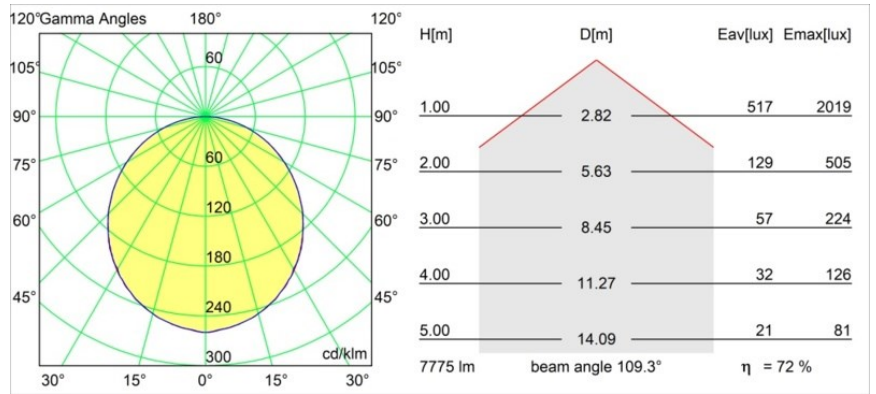

Lichtspreiding & Stralingsdiagram