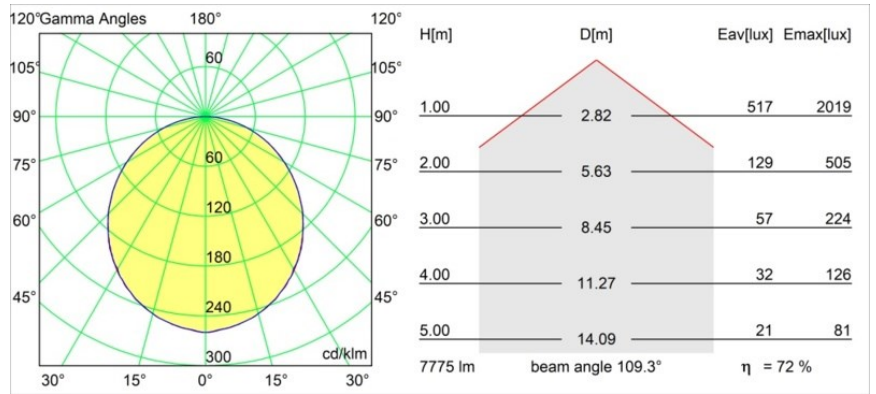

Light distribution & beam diagram