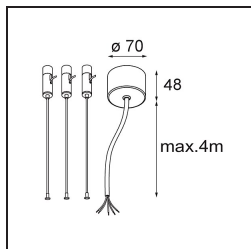

### Specifications

Materiale	13304432
Tipo di Sorgente	LED
Tipologia LED	FLAT MOON LED
Tecnologie LED	LED PCB
CRI	Min. 90
Temperatura di colore della luce	3000K
Vita utile	L80B20 @50.000 ore
Lampadina inclusa	Sì
Numero di fonte luminosa	1
Codice di flusso CIE	47 78 95 100 72
Binning (SDCM)	3
Direzione della luce	Diretta
Volt in ingresso	230V
Luminaire power (W)	70,0
Classificazione elettrica	I
Grado IP	20
Test filo a caldo (°C)	650
Protocollo di regolazione (Dimmer)	DALI, Push-Dim
DALI Standard	DALI version-1
Interno/Esterno	Interno
Applicazione	Soffitto
Montaggio	Sospeso
Orientabilità	Not Applicable
Distanza dall'oggetto illuminato (m)	0,1
Colore primario & Finitura primaria	Nero, Strutturata
Peso lordo (g)	11700,0
Flusso luminoso per lampade (lm)	5626
Efficienza (lm/W)	80
Livello abbagliamento	23
Remark	<ul style="list-style-type: none"> <li>• Kit di sospensioni non incluso</li> <li>• Kit di sospensioni non incluso</li> <li>• Questo non è un prodotto completo. È necessario un kit di sospensione.</li> </ul>

**TM30 & CRI diagram**

**Light distribution & beam diagram**

**Accessorio Ottico**

- 13289200** Diffuser Flat Moon 650 Prismatic
- 13289300** Diffuser Flat Moon 650 Ice Prismatic

**Accessori Installazione**

- 13309132** Cover Plate Flat Moon 650 Black Structure
- 13309109** Cover Plate Flat Moon 650 White Structure

- 11061932** Power Feed and Suspension Kit 4000 Round 5P Flat Moon (3) Straight Black Structure
- 11061909** Power Feed and Suspension Kit 4000 Round 5P Flat Moon (3) Straight White Structure