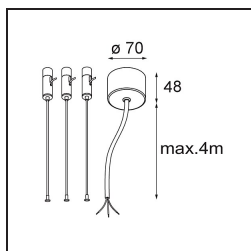

### Specifications

Materiale	13304432
Tipo di Sorgente	LED
Tipologia LED	FLAT MOON LED
Tecnologie LED	LED PCB
CRI	Min. 90
Temperatura di colore della luce	3000K
Vita utile	L80B20 @50.000 ore
Lampadina inclusa	Sì
Numero di fonte luminosa	1
Codice di flusso CIE	47 78 95 100 72
Binning (SDCM)	3
Direzione della luce	Diretta
Volt in ingresso	230V
Luminaire power (W)	70,0
Classificazione elettrica	I
Grado IP	20
Test filo a caldo (°C)	650
Protocollo di regolazione (Dimmer)	DALI, Push-Dim
DALI Standard	DALI version-1
Interno/Esterno	Interno
Applicazione	Soffitto
Montaggio	Sospeso
Orientabilità	Not Applicable
Distanza dall'oggetto illuminato (m)	0,1
Colore primario & Finitura primaria	Nero, Strutturata
Peso lordo (g)	11700,0
Flusso luminoso per lampade (lm)	5626
Efficienza (lm/W)	80
Livello abbagliamento	23
Remark	<ul style="list-style-type: none"> <li>• Kit di sospensioni non incluso</li> <li>• Kit di sospensioni non incluso</li> <li>• Questo non è un prodotto completo. È necessario un kit di sospensione.</li> </ul>

**TM30 & CRI diagram**

**Light distribution & beam diagram**

**Accessorio Ottico**

- 13289200** Diffuser Flat Moon 650 Prismatic
- 13289300** Diffuser Flat Moon 650 Ice Prismatic

**Accessori Installazione**

- 13309132** Cover Plate Flat Moon 650 Black Structure
- 13309109** Cover Plate Flat Moon 650 White Structure

- 11061932** Power Feed and Suspension Kit 4000 Round 5P Flat Moon (3) Straight Black Structure
- 11061909** Power Feed and Suspension Kit 4000 Round 5P Flat Moon (3) Straight White Structure