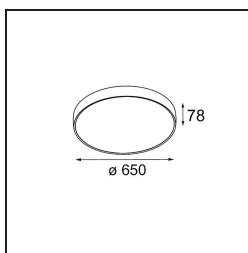

### Specifications

Materiale	13304432
Tipo di Sorgente	LED
Tipologia LED	FLAT MOON LED
Tecnologie LED	LED PCB
CRI	Min. 90
Temperatura di colore della luce	3000K
Vita utile	L80B20 @50.000 ore
Lampadina inclusa	Sì
Numero di fonte luminosa	1
Codice di flusso CIE	47 78 95 100 72
Binning (SDCM)	3
Direzione della luce	Diretta
Volt in ingresso	230V
Luminaire power (W)	70,0
Classificazione elettrica	I
Grado IP	20
Test filo a caldo (°C)	650
Protocollo di regolazione (Dimmer)	DALI, Push-Dim
DALI Standard	DALI version-1
Interno/Esterno	Interno
Applicazione	Soffitto
Montaggio	Sospeso
Orientabilità	Not Applicable
Distanza dall'oggetto illuminato (m)	0,1
Colore primario & Finitura primaria	Nero, Strutturata
Peso lordo (g)	11700,0
Flusso luminoso per lampade (lm)	5626
Efficienza (lm/W)	80
Livello abbagliamento	23
Remark	<ul style="list-style-type: none"> <li>• Kit di sospensioni non incluso</li> <li>• Kit di sospensioni non incluso</li> <li>• Questo non è un prodotto completo. È necessario un kit di sospensione.</li> </ul>