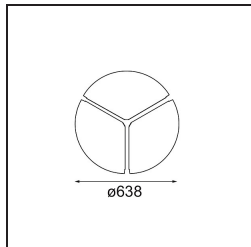

Accessorio Ottico

- **13289200** Diffuser Flat Moon 650 Prismatic
- **13289300** Diffuser Flat Moon 650 Ice Prismatic

Accessori Installazione

- **13309132** Cover Plate Flat Moon 650 Black Structure
- **13309109** Cover Plate Flat Moon 650 White Structure