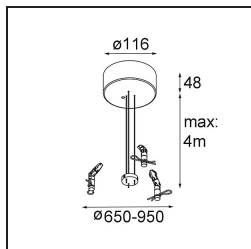

- **11066109** Power Feed and Suspension Kit Round 5P Flat Moon (3) Triangle (Incl. Power Feed Cable & Suspension Cable 4000) White Structure
- **11066132** Power Feed and Suspension Kit Round 5P Flat Moon (3) Triangle (Incl. Power Feed Cable & Suspension Cable 4000) Black Structure

Choose a required accessory