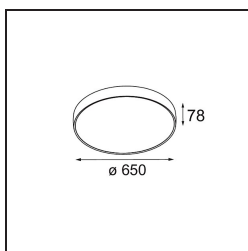

Caractéristiques

Matériaux	13304432
Type de Source Lumineuse	LED
Type de LED	FLAT MOON LED
Technologie LED	PCB de LED
CRI	Min. 90
Température de Couleur	3000K
Durée de Vie	L80B20 à 50 000 heures
Ampoule incluse	Oui
Nombre de Sources Lumineuses	1
Code de flux CIE	47 78 95 100 72
Groupe (SDCM)	3
Direction de la Lumière	Bas
Tension d'Entrée	230 V
Luminaire power (W)	70,0
Classe Électrique	I
Indice de protection IP	20
Essai au fil incandescent (°C)	650
Protocole de Variation	DALI, Push-Dim
DALI Standard	DALI version-1
Intérieur/extérieur	Intérieur
Application	Plafond
Montage	Suspendu
Ajustabilité	Not Applicable
Distance avec l'Objet Éclairé (m)	0,1
Couleur Principale & Finition Principale	Noir, Structure
Poids brut (g)	11700,0
Flux lumineux par lampe (lm)	5626
Efficacité (lm/W)	80
UGR	23
Commentaire	<ul style="list-style-type: none"> • Kit de suspension non inclus. • Kit de suspension non inclus. • Ceci n'est pas un produit complet. Kit de suspension requis.