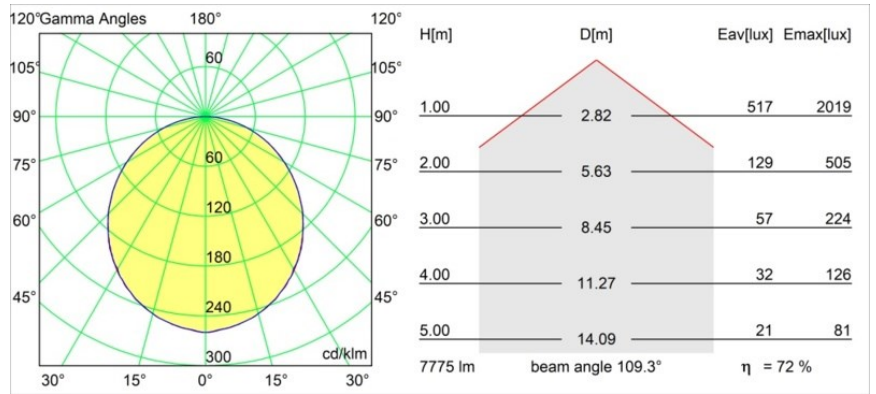

Distribution de Lumière & Schéma de Faisceau