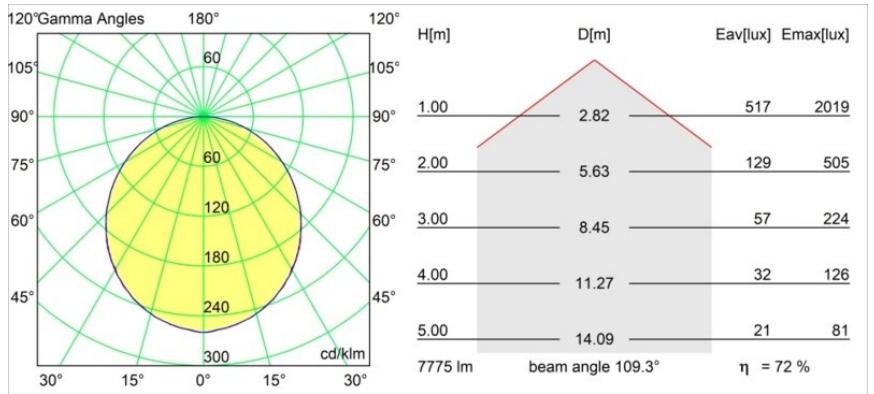

Distribution de Lumière & Schéma de Faisceau