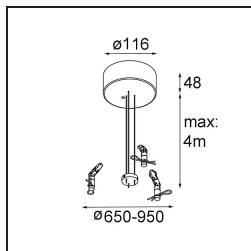

Caractéristiques

Matériaux	13304432
Type de Source Lumineuse	LED
Type de LED	FLAT MOON LED
Technologie LED	PCB de LED
CRI	Min. 90
Température de Couleur	3000K
Durée de Vie	L80B20 à 50 000 heures
Ampoule incluse	Oui
Nombre de Sources Lumineuses	1
Code de flux CIE	47 78 95 100 72
Groupe (SDCM)	3
Direction de la Lumière	Bas
Tension d'Entrée	230 V
Luminaire power (W)	70,0
Classe Électrique	I
Indice de protection IP	20
Essai au fil incandescent (°C)	650
Protocole de Variation	DALI, Push-Dim
DALI Standard	DALI version-1
Intérieur/extérieur	Intérieur
Application	Plafond
Montage	Suspendu
Ajustabilité	Not Applicable
Distance avec l'Objet Éclairé (m)	0,1
Couleur Principale & Finition Principale	Noir, Structure
Poids brut (g)	11700,0
Flux lumineux par lampe (lm)	5626
Efficacité (lm/W)	80
UGR	23
Commentaire	<ul style="list-style-type: none"> • Kit de suspension non inclus. • Kit de suspension non inclus. • Ceci n'est pas un produit complet. Kit de suspension requis.

13309132 Cover Plate Flat Moon 650 Black Structure

13309109 Cover Plate Flat Moon 650 White Structure

11061932 Power Feed and Suspension Kit 4000 Round 5P Flat Moon (3) Straight Black Structure

11061909 Power Feed and Suspension Kit 4000 Round 5P Flat Moon (3) Straight White Structure

11061809 Power Feed and Suspension Kit 4000 Round 3P Flat Moon (3) Straight White Structure

11061832 Power Feed and Suspension Kit 4000 Round 3P Flat Moon (3) Straight Black Structure

11066109 Power Feed and Suspension Kit Round 5P Flat Moon (3) Triangle (Incl. Power Feed Cable & Suspension Cable 4000) White Structure