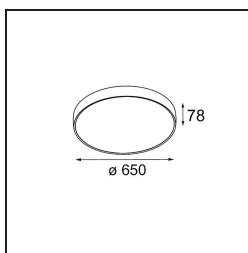

Caractéristiques

Matériaux	13304432
Type de Source Lumineuse	LED
Type de LED	FLAT MOON LED
Technologie LED	PCB de LED
CRI	Min. 90
Température de Couleur	3000K
Durée de Vie	L80B20 à 50 000 heures
Ampoule incluse	Oui
Nombre de Sources Lumineuses	1
Code de flux CIE	47 78 95 100 72
Groupe (SDCM)	3
Direction de la Lumière	Bas
Tension d'Entrée	230 V
Luminaire power (W)	70,0
Classe Électrique	I
Indice de protection IP	20
Essai au fil incandescent (°C)	650
Protocole de Variation	DALI, Push-Dim
DALI Standard	DALI version-1
Intérieur/extérieur	Intérieur
Application	Plafond
Montage	Suspendu
Ajustabilité	Not Applicable
Distance avec l'Objet Éclairé (m)	0,1
Couleur Principale & Finition Principale	Noir, Structure
Poids brut (g)	11700,0
Flux lumineux par lampe (lm)	5626
Efficacité (lm/W)	80
UGR	23
Commentaire	<ul style="list-style-type: none"> • Kit de suspension non inclus. • Kit de suspension non inclus. • Ceci n'est pas un produit complet. Kit de suspension requis.