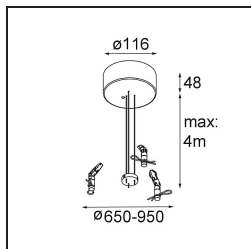

Caractéristiques

Matériaux	13304432
Type de Source Lumineuse	LED
Type de LED	FLAT MOON LED
Technologie LED	PCB de LED
CRI	Min. 90
Température de Couleur	3000K
Durée de Vie	L80B20 à 50 000 heures
Ampoule incluse	Oui
Nombre de Sources Lumineuses	1
Code de flux CIE	47 78 95 100 72
Groupe (SDCM)	3
Direction de la Lumière	Bas
Tension d'Entrée	230 V
Luminaire power (W)	70,0
Classe Électrique	I
Indice de protection IP	20
Essai au fil incandescent (°C)	650
Protocole de Variation	DALI, Push-Dim
DALI Standard	DALI version-1
Intérieur/extérieur	Intérieur
Application	Plafond
Montage	Suspendu
Ajustabilité	Not Applicable
Distance avec l'Objet Éclairé (m)	0,1
Couleur Principale & Finition Principale	Noir, Structure
Poids brut (g)	11700,0
Flux lumineux par lampe (lm)	5626
Efficacité (lm/W)	80
UGR	23
Commentaire	<ul style="list-style-type: none"> • Kit de suspension non inclus. • Kit de suspension non inclus. • Ceci n'est pas un produit complet. Kit de suspension requis.

13309132 Cover Plate Flat Moon 650 Black Structure

13309109 Cover Plate Flat Moon 650 White Structure

11061932 Power Feed and Suspension Kit 4000 Round 5P Flat Moon (3) Straight Black Structure

11061909 Power Feed and Suspension Kit 4000 Round 5P Flat Moon (3) Straight White Structure

11061809 Power Feed and Suspension Kit 4000 Round 3P Flat Moon (3) Straight White Structure

11061832 Power Feed and Suspension Kit 4000 Round 3P Flat Moon (3) Straight Black Structure

11066109 Power Feed and Suspension Kit Round 5P Flat Moon (3) Triangle (Incl. Power Feed Cable & Suspension Cable 4000) White Structure